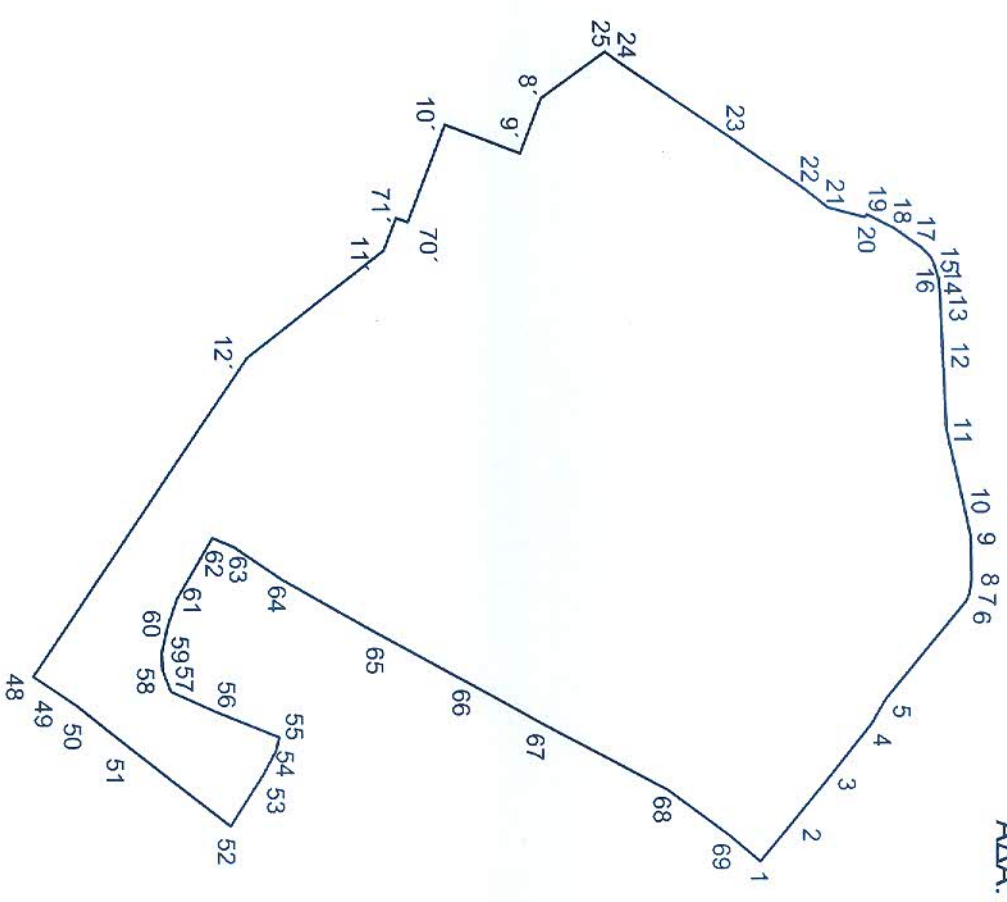

Πράξη Χαρακτηρισμού με αρ.  
 Τρωτ. 6935/3270/11-04-2016  
 της Ambrosetti Dina Luisita του  
 Giovanni

ΑΔΑ: ΩΤ2ΡΟΡ1Φ-ΡΥ5

	ΣΥΝΤΑΧΤΗΣ	ΔΙ/ΥΤΗΣ
<b>ΜΟΝΟΓΡΑΦΗ</b>		
ΟΝΟΜΑΤΕΠΩΝΥΜΟ	Morscaletti Dina	
ΗΜΕΡΟΜΗΝΙΑ	12-04-2016	12.4.16

1	132291.580	4400110.769	70'	132238.005	4400081.060
2	132288.029	4400113.692	71'	132237.653	4400080.086
3	132284.030	4400116.917	11'	132240.348	4400079.060
4	132279.974	4400120.120	12'	132249.407	4400067.613
5	132277.901	4400121.312	48	132276.123	4400049.490
6	132269.684	4400128.014	49	132277.226	4400051.151
7	132269.035	4400128.292	50	132278.585	4400053.201
8	132267.862	4400128.457	51	132281.969	4400057.516
9	132264.286	4400128.368	52	132288.660	4400066.228
10	132261.433	4400127.750	53	132284.202	4400069.035
11	132255.459	4400126.409	54	132282.236	4400070.057
12	132248.826	4400126.064	55	132281.184	4400070.308
13	132244.477	4400125.876	56	132279.146	4400065.196
14	132242.731	4400125.736	57	132277.384	4400061.193
15	132241.440	4400125.351	58	132275.608	4400060.482
16	132240.837	4400125.039	59	132274.126	4400060.405
17	132240.027	4400124.225	60	132271.915	4400060.874
18	132238.413	4400121.935	61	132269.565	4400061.687
19	132237.277	4400119.738	62	132264.535	4400064.658
20	132237.547	4400119.534	63	132265.273	4400066.519
21	132236.716	4400116.492	64	132267.974	4400070.491
22	132235.210	4400114.550	65	132272.514	4400078.603
23	132230.829	4400108.255	66	132276.655	4400086.284
24	132224.589	4400098.930	67	132279.951	4400092.265
25	132223.652	4400097.675	68	132285.542	4400102.967
9'	132227.526	4400092.308	69	132289.454	4400108.277
10'	132232.199	4400090.529	1	132291.580	4400110.769
	132229.818	4400084.185			