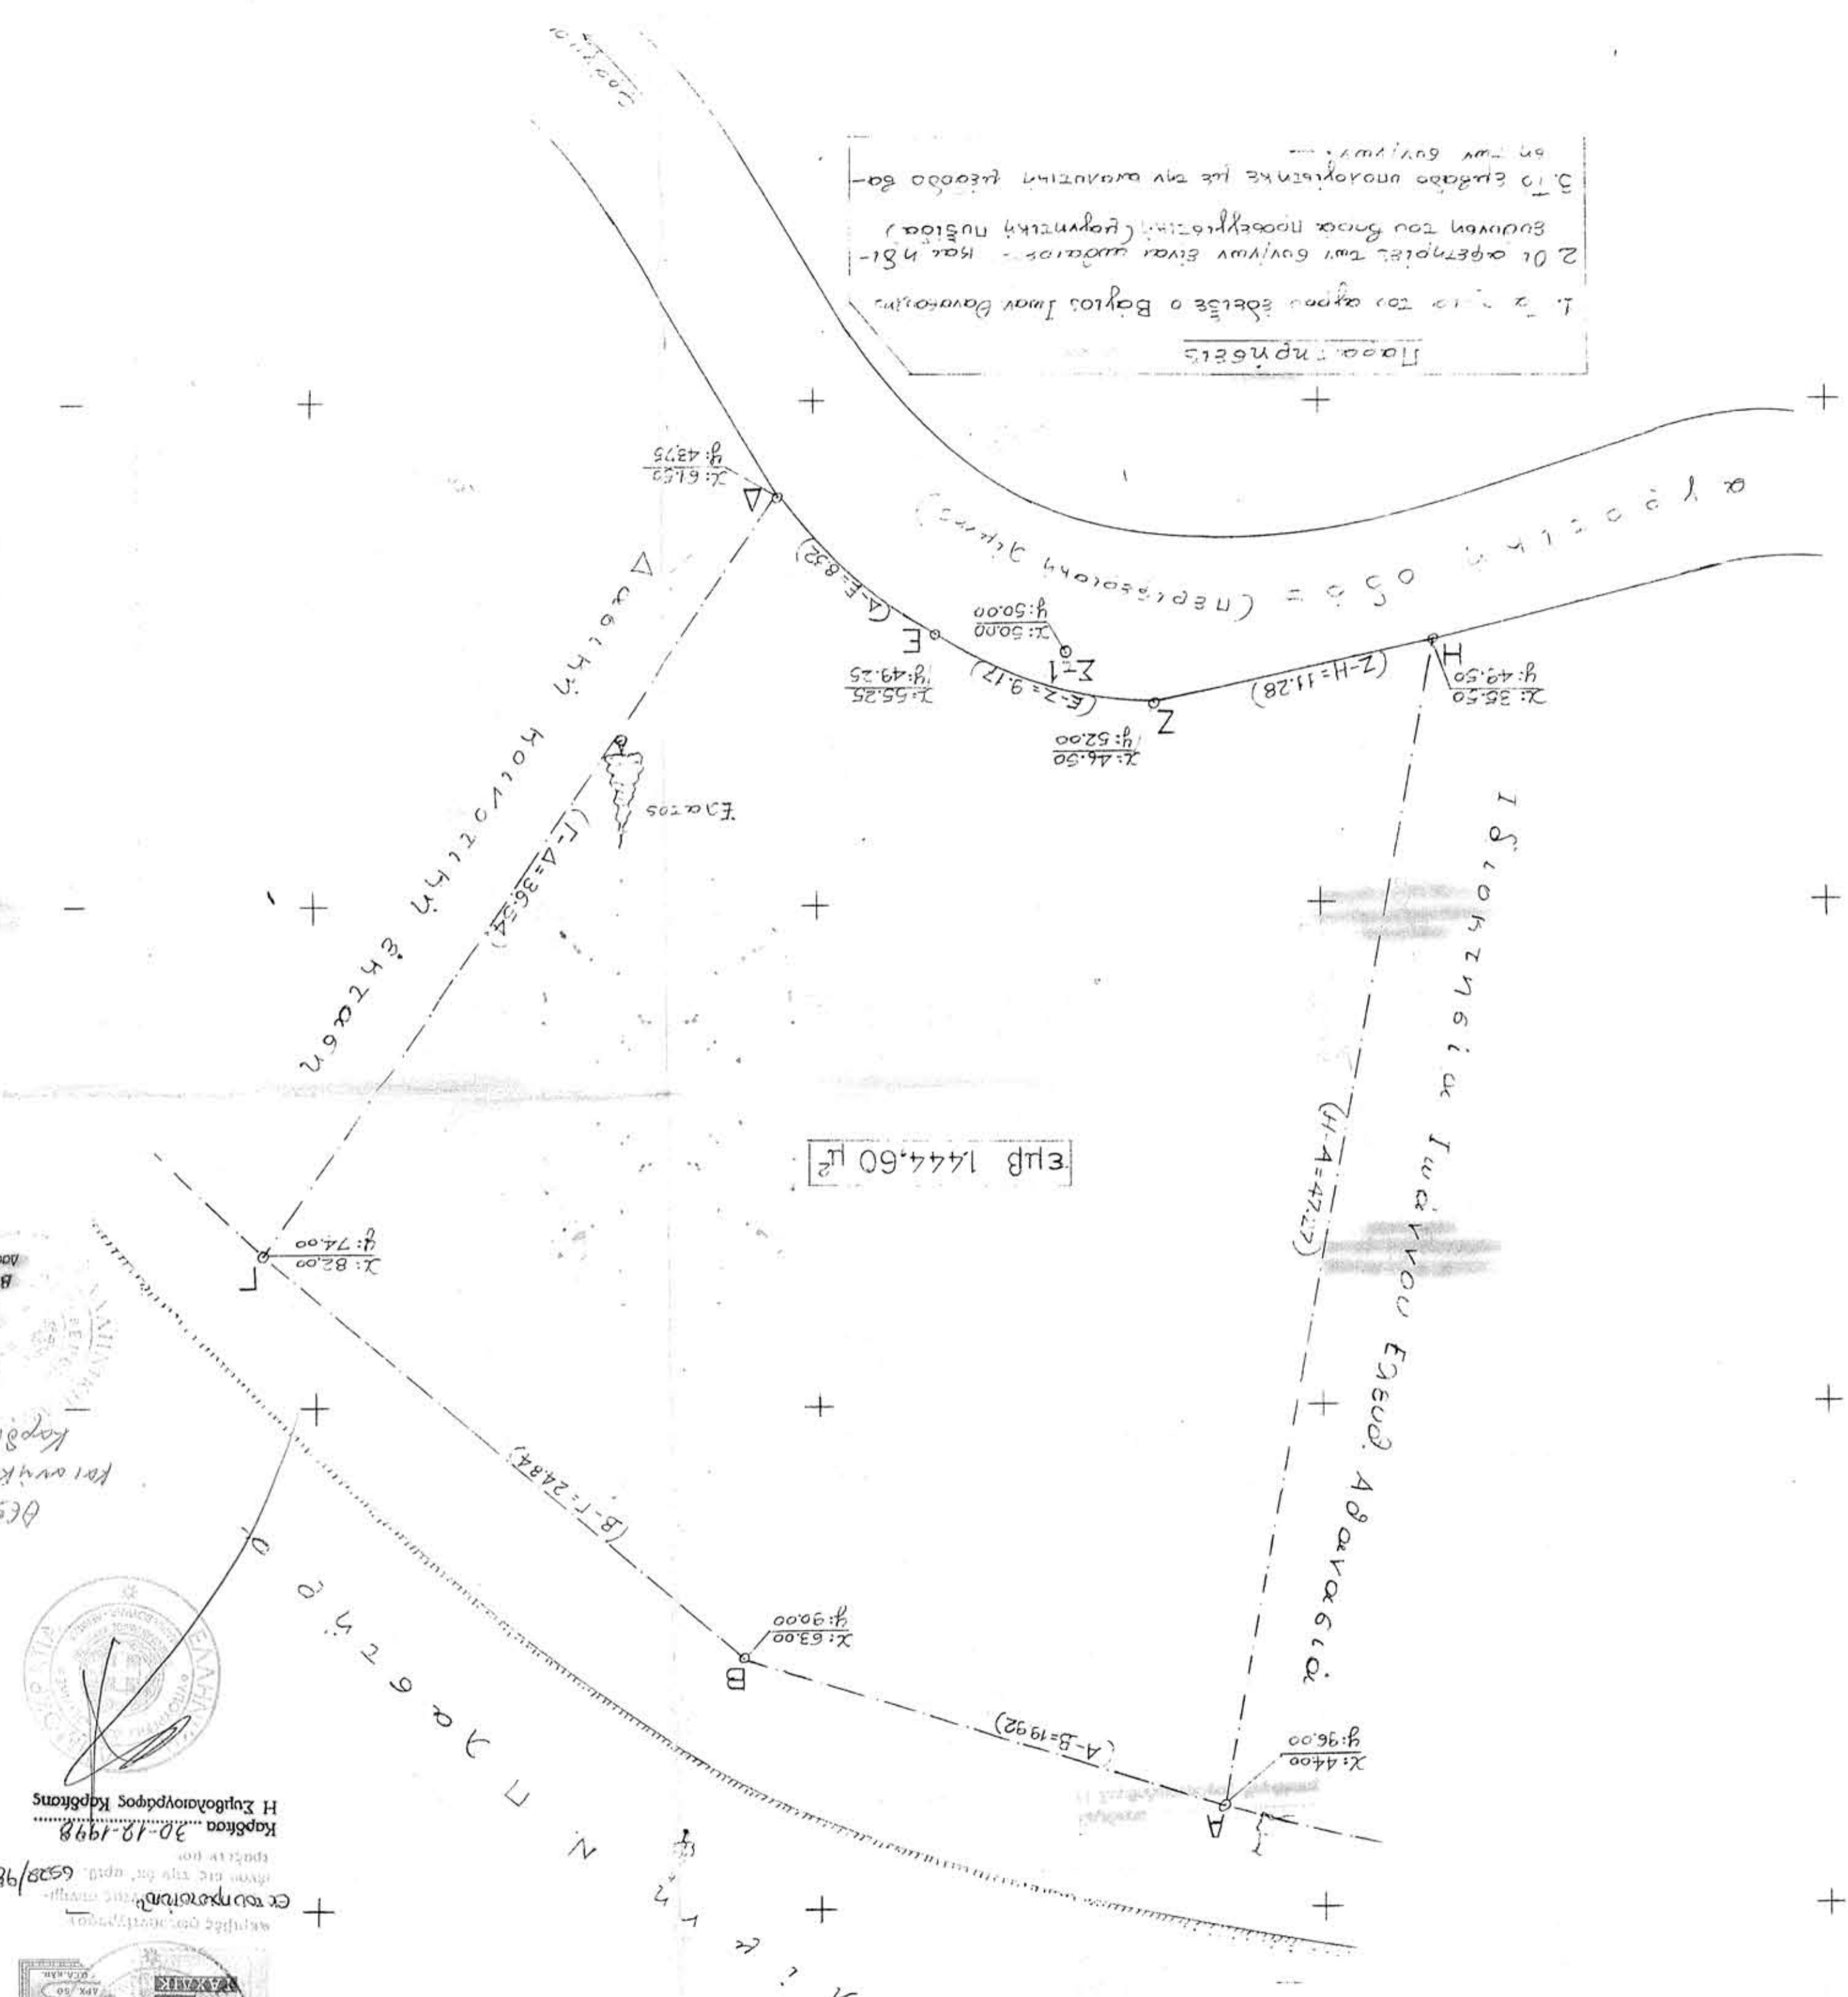

4:40
4:60
4:80
4:100

1. 2. 3. 4. 5. 6. 7. 8. 9. 10. 11. 12. 13. 14. 15. 16. 17. 18. 19. 20. 21. 22. 23. 24. 25. 26. 27. 28. 29. 30. 31. 32. 33. 34. 35. 36. 37. 38. 39. 40. 41. 42. 43. 44. 45. 46. 47. 48. 49. 50. 51. 52. 53. 54. 55. 56. 57. 58. 59. 60. 61. 62. 63. 64. 65. 66. 67. 68. 69. 70. 71. 72. 73. 74. 75. 76. 77. 78. 79. 80. 81. 82. 83. 84. 85. 86. 87. 88. 89. 90. 91. 92. 93. 94. 95. 96. 97. 98. 99. 100.

ΤΟΠΟΓΡΑΦΙΚΟ ΔΙΑΓΡΑΜΜΑ

ΑΡΧΙΤΕΚΤΟΝΙΚΟ - ΙΔΙΟΚΤΗΣΙΑΣ

Κατηγορία: 1:200

Εμβαδόν: 1444,60 μ²

Της κοινότητας Μεταπολίτης-Καρότσας

στη τοποθεσία "Σιρμπάτα" (σφαλιχίο)

Κληρονομήτων Γεωργίου Ιωάν. Θανασούλη

Καρτιάς 12.10.99

Καρότσας 12.10.99

Γκαρβούνη δάση N. 651/77

Διήμερο από 12.10.99... Μεταπολίτης-Καρότσας, είναι αμετάκλητο, δεν μπορεί να αλλάξει... Η επιβλεπόμενη περιοχή είναι η περιοχή...

ΑΘΗΝΑ, ΚΑΡΠΑΖΑ... ΑΠΙΣΤΟΛΕΑΙΟ ΤΑΜΙΟ ΘΕΣ/ΝΙΚΗΣ... ΑΙΜΑΝ, ΠΟΛΙΤΙΚΟ ΜΗΧΑΝΙΚΟ... ΜΕΛΟΣ Γ.Ε. ΑΠΙΣΤΟΛΕΑΙΟ 69711... ΑΓ. ΑΝΝΗΠΟΛΙΣ - ΤΗΛ. 9708753