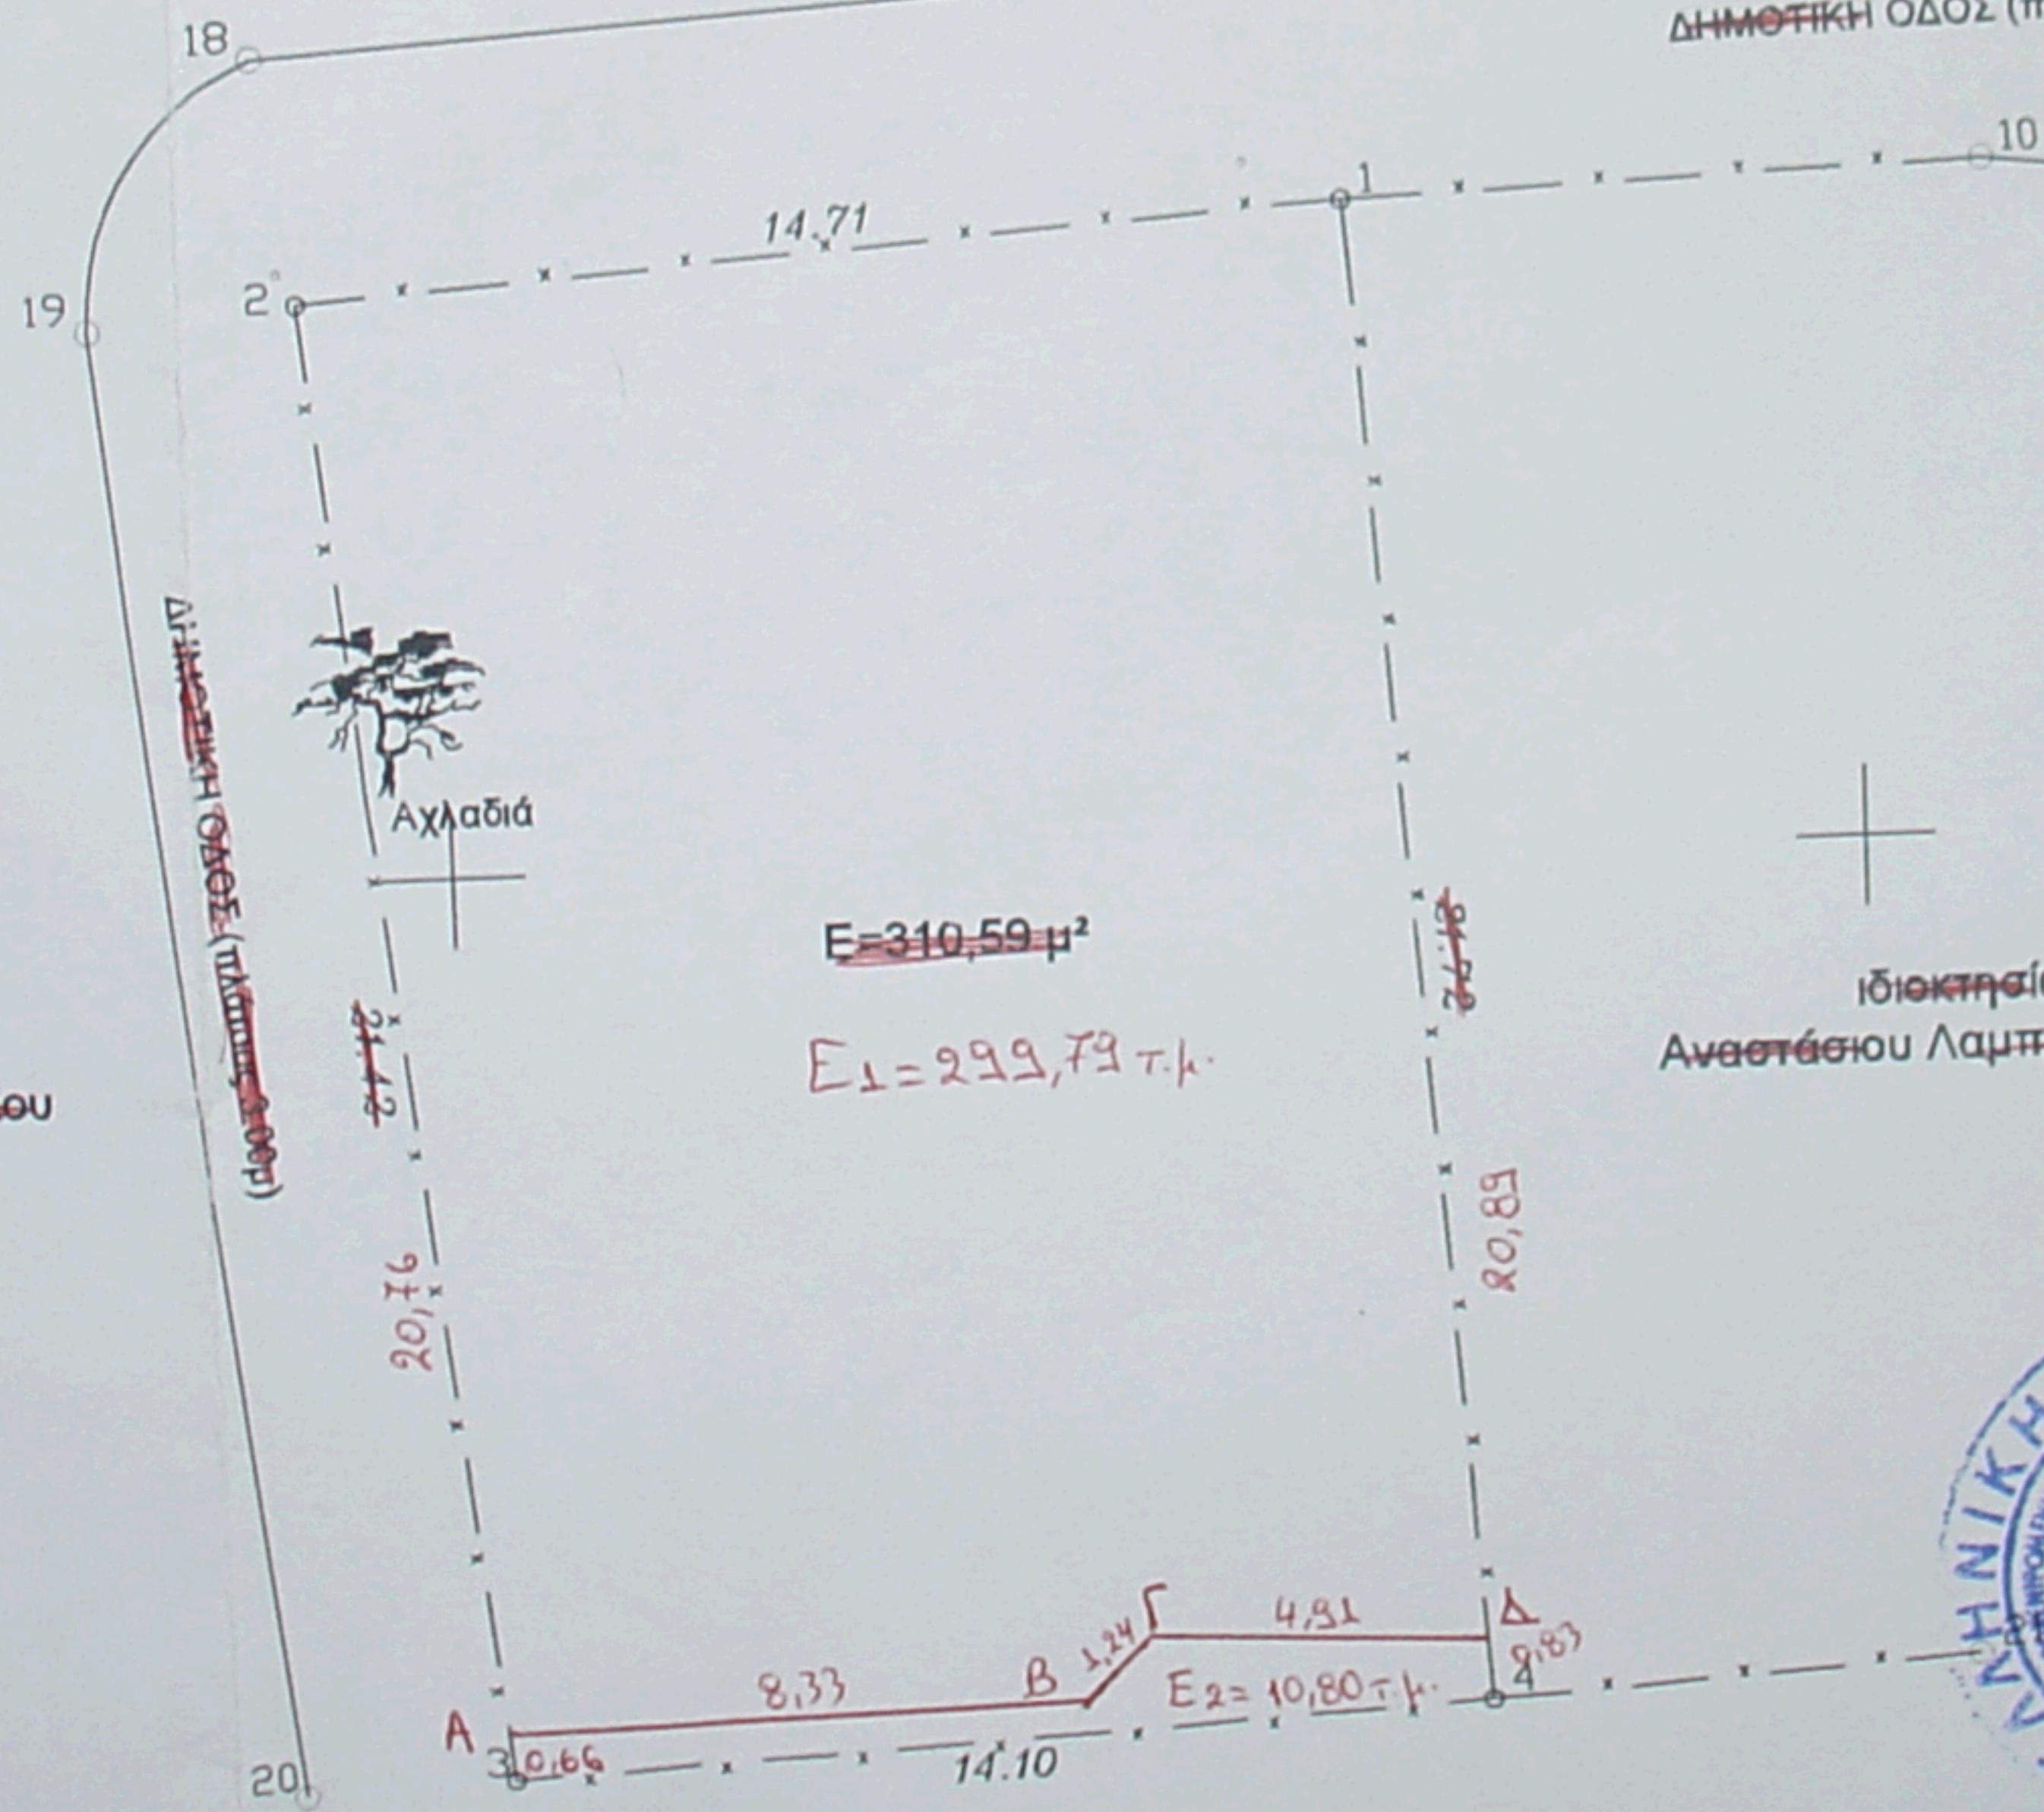

ΣΗΜΕΙΟ	ΣΥΝΤΕΤΑΓΜΕΝΕΣ (ΕΓΣΑ 87)
A	X=324160.2809 Y=4211787.5073
B	X=324168.6041 Y=4211787.7620
Γ	X=324169.4600 Y=4211788.6670
Δ	X=324174.3669 Y=4211788.4285

ΔΗΜΟΤΙΚΗ ΟΔΟΣ (πλάτους 3.50μ)

ΠΡΟΣ ΚΕΝΤΡΟ
ΦΛΑΜΠΟΥΡΑ