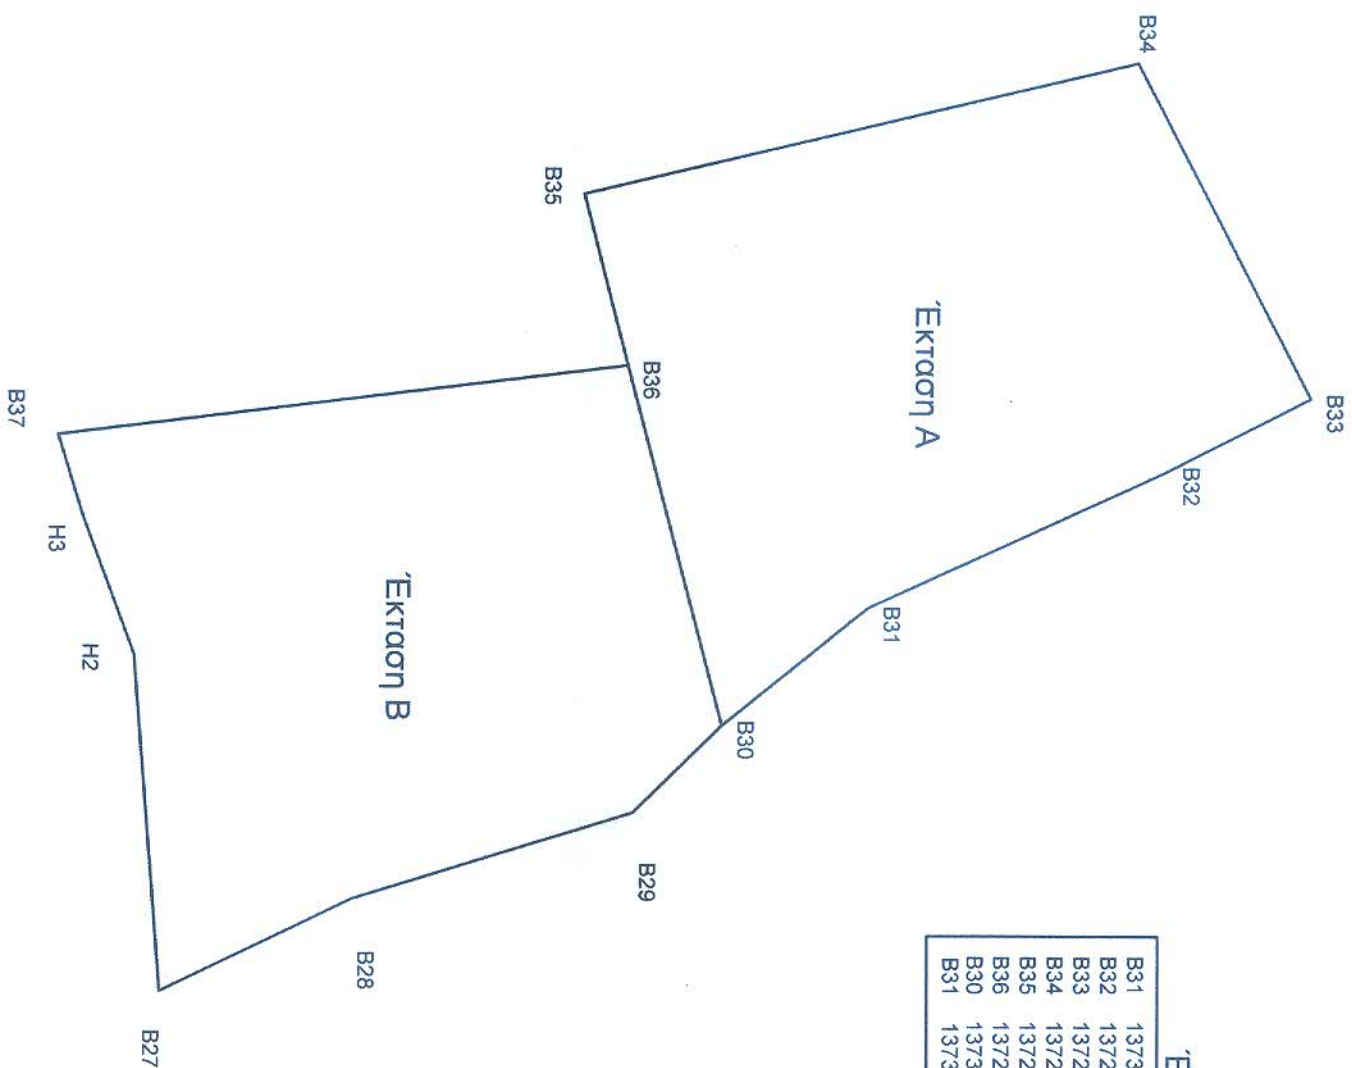

	ΣΥΝΤΑΧΤΗΣ	ΔΙΔΥΤΗΣ
ΜΟΝΟΤΡΑΦΗ		
ΟΝΟΜΑΤΕΡΩΝΥΜΟ	Μητσάκης Αντ	Σταύρος
ΗΜΕΡΟΜΗΝΙΑ	18-08-2016	18.8.16

Έκταση Α

B31	137313.873	4399269.864
B32	137296.797	4399307.128
B33	137287.714	4399324.962
B34	137246.020	4399303.437
B35	137262.487	4399234.364
B36	137283.826	4399239.828
B30	137328.510	4399251.647
B31	137313.873	4399269.864

Έκταση Β

B27	137361.826	4399181.222
B28	137350.237	4399205.401
B29	137339.408	4399240.467
B30	137328.510	4399251.647
B36	137283.826	4399239.828
B37	137292.678	4399168.390
H3	137302.872	4399171.578
H2	137319.954	4399177.971
B27	137361.826	4399181.222