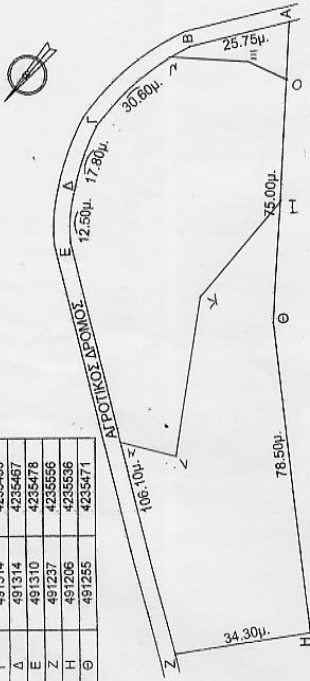

ΕΓΣΑ 87

ΚΟΡΥΦΗ	X	Y
A	491288	4235401
B	491305	4235413
Γ	491314	4235453
Δ	491314	4235467
Ε	491310	4235478
Ζ	491297	4235558
Η	491286	4235588
Θ	491255	4235471

ΥΠΟΜΝΗΜΑ

ΕΜΒΛΑΘΝ ΑΓΡΟΤΕΜΑΧΙΟΥ Α.Β.Γ.Δ.Ε.Ζ.Η.Θ.Α. =6465,00 μ²