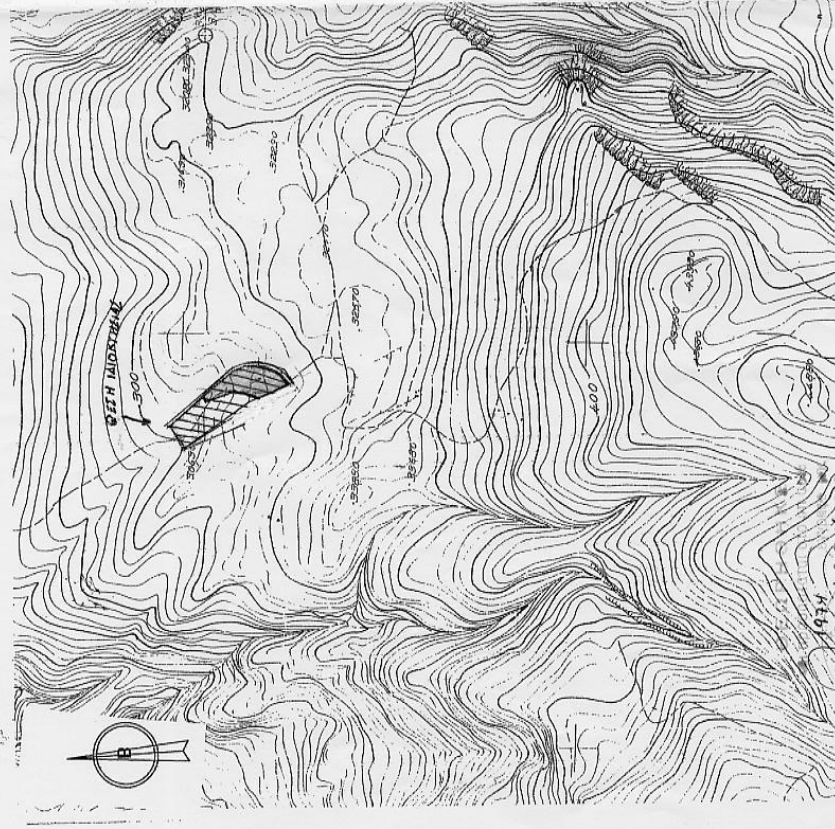

ΕΓΣΑ 87

ΚΟΡΥΦΗ	X	Y
A	491288	4235401
B	491305	4235413
Γ	491314	4235453
Δ	491314	4235467
Ε	491310	4235478
Ζ	491297	4235558
Η	491286	4235588
Θ	491255	4235471

ΥΠΟΜΝΗΜΑ

ΕΜΒΛΑΘΝ ΑΓΡΟΤΕΜΑΧΙΟΥ Α.Β.Γ.Δ.Ε.Ζ.Η.Θ.Α. =6465,00 μ²

1934
1-8-2016
ΣΦΡΑΓΙΔΑ
Ο ΔΟΚΙΜΟΥΧΟΣ
ΖΗΛΙΑΡΗΣ ΙΩΑΝΝΗΣ
ΔΑΣΟΛΟΓΟΣ