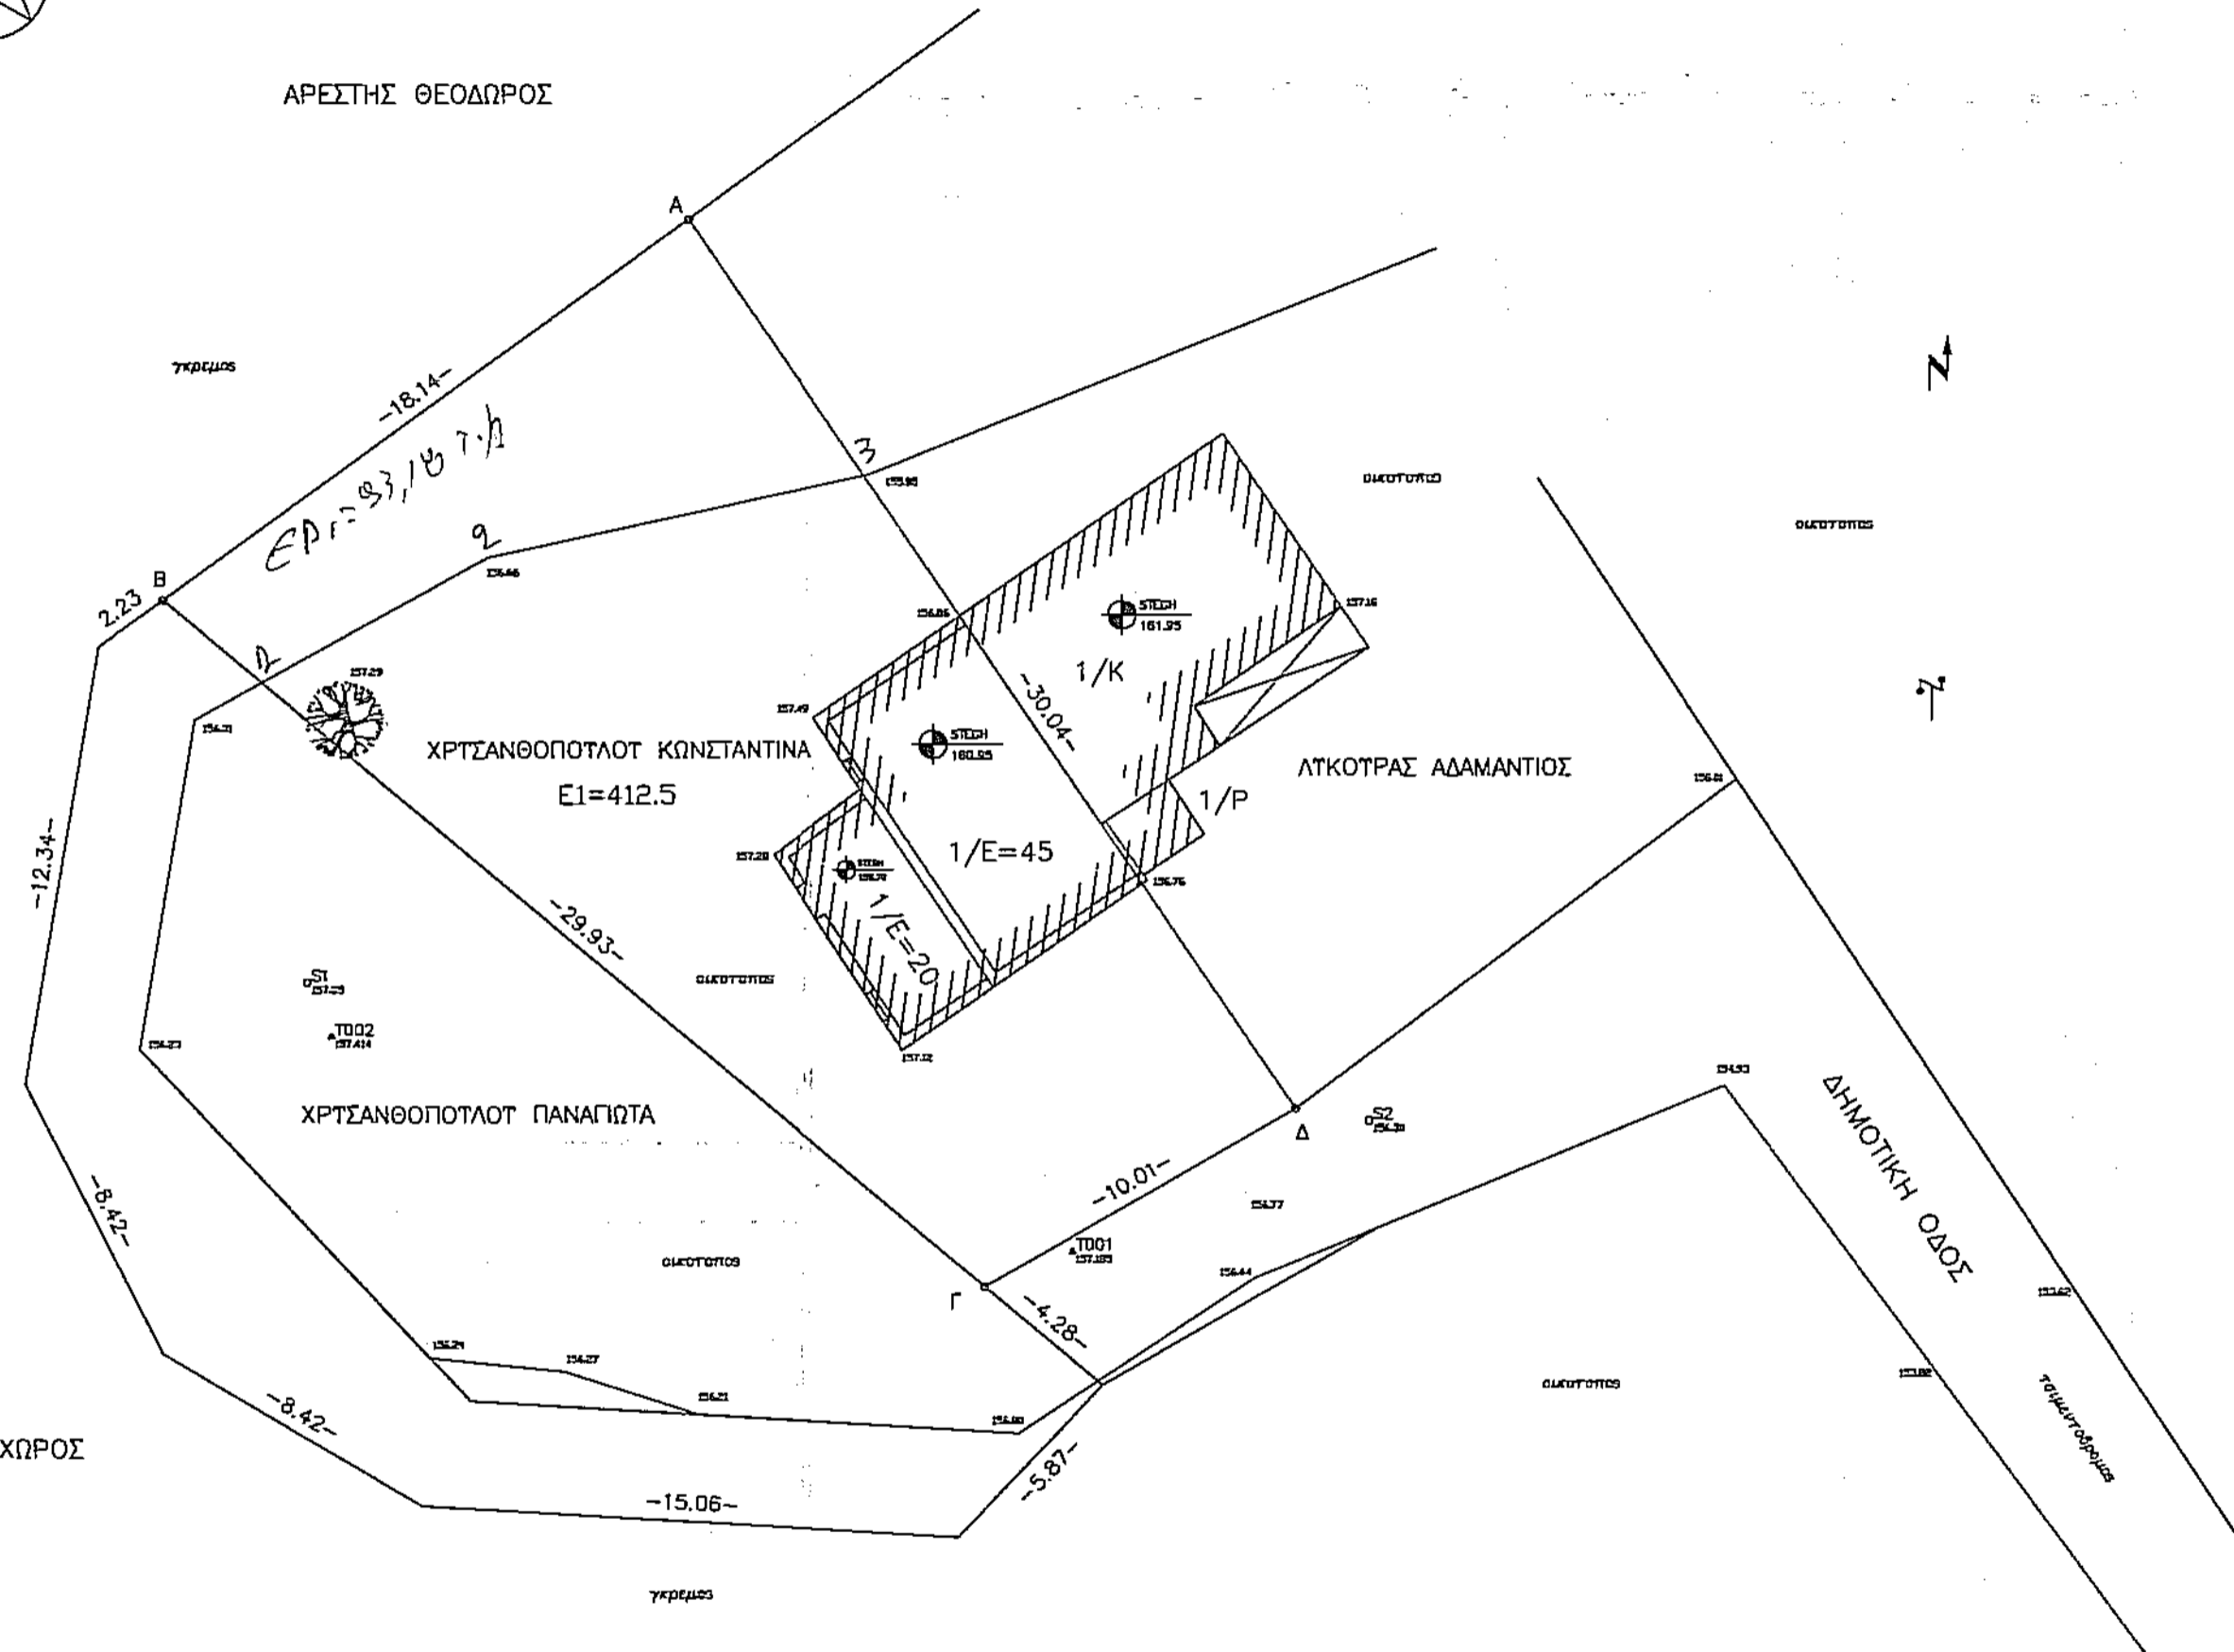

ΑΡΕΣΤΗΣ ΘΕΟΔΩΡΟΣ

ΔΗΜΟΤΙΚΟΣ ΧΩΡΟΣ