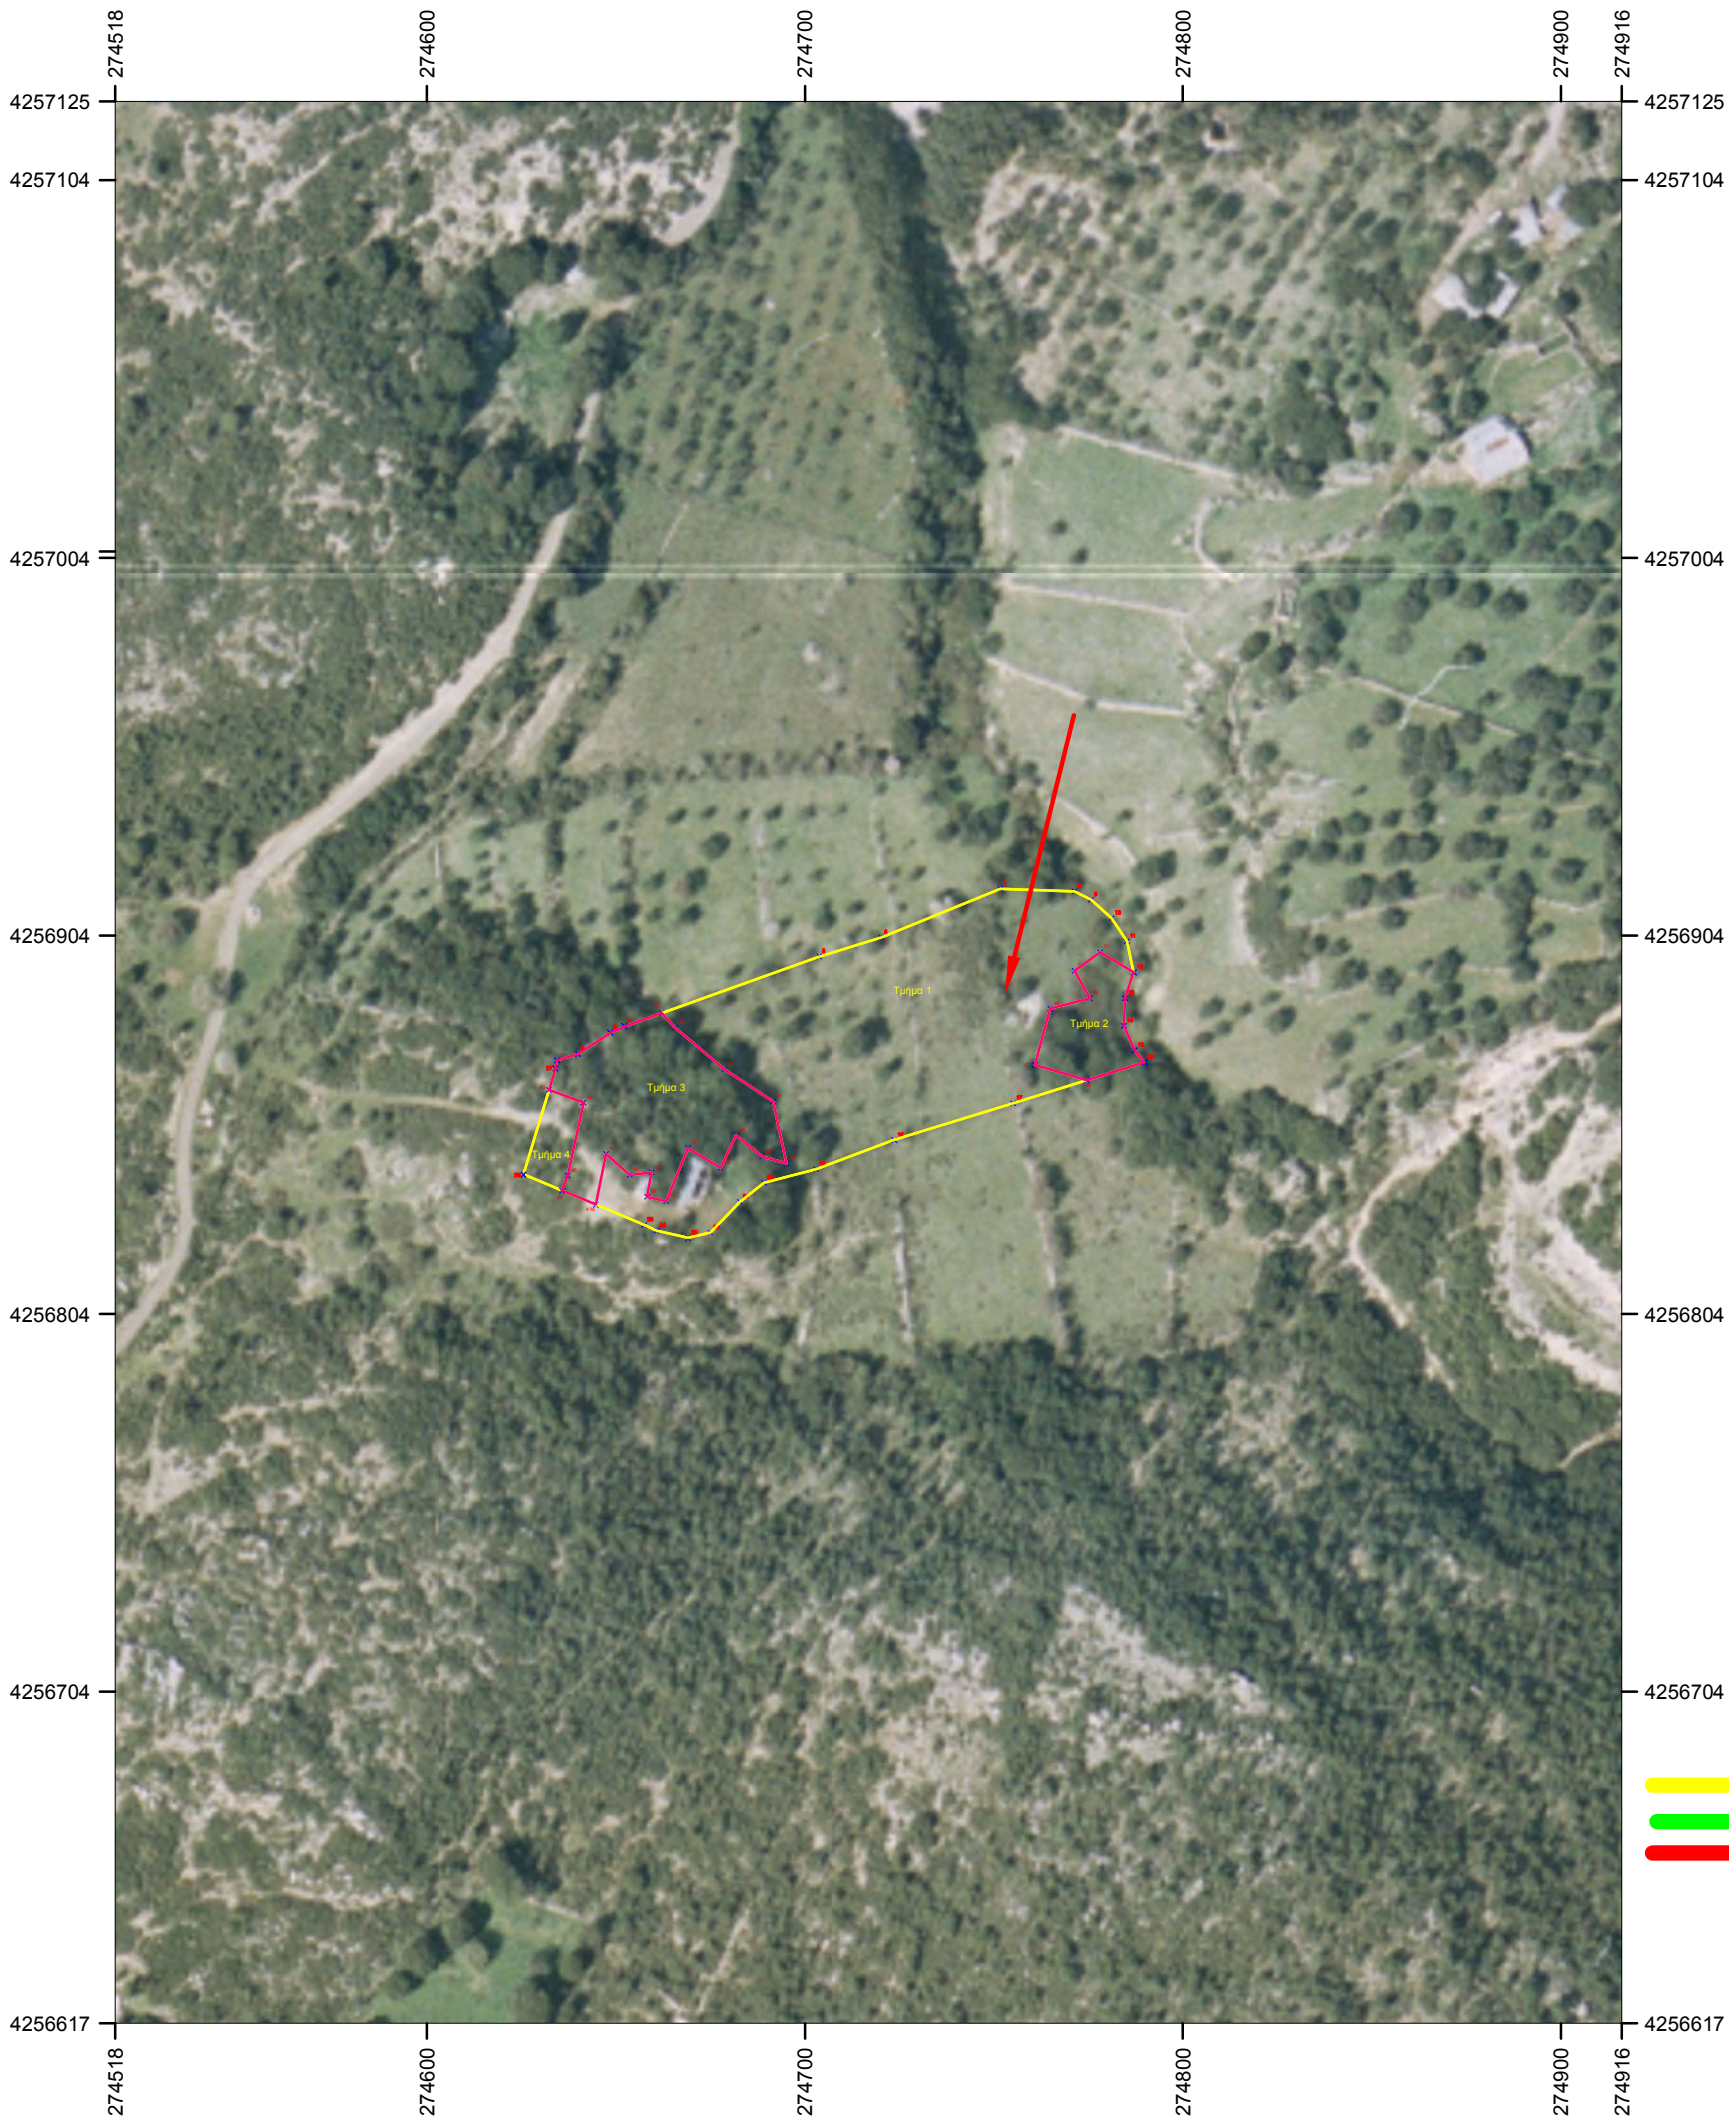

Στοιχεία έκτασης:

Δήμος: Ι.Π.Μεσολογγίου
Δημ. Ενότητα: Ι.Π.Μεσολογγίου
Τ/Δ Κοινότητα: Ρετινίων
Θέση: ΠΑΠΑ
Εμβαδόν: 8224.22 τετρ. μέτρα.
Υπόθεση: Πράξη Χαρακτηρισμού αρ.πρωτ.: 192579 από 25/10/2016
Αίτηση: Ρήγα Παρασκευή

Συνοδεύει αναπόσπαστα την διαδικτυακή ανάρτηση
Της αρ. πρ. 192579 από 25/10/2016 πράξης χαρακτηρισμού
Μεσολόγγι 25/10/2016
Θεόδωρος-Γεώργιος Φούντας
ΠΕΓ Δασολόγος με Α' βαθμό

ΧΑΡΤΟΓΡΑΦΙΚΟ ΥΠΟΒΑΘΡΟ: ΟΡΘΟΦΩΤΟΓΡΑΦΙΕΣ ΕΤΩΝ ΛΗΨΗΣ 2007-2009 ΤΗΣ ΚΤΗΜΑΤΟΛΟΓΙΟ Α.Ε.

ΠΙΝΑΚΑΣ ΣΥΝΤΕΤΑΓΜΕΝΩΝ-ΣΥΣΤΗΜΑ ΑΝΑΦΟΡΑΣ ΕΓΣΑ 87

- ΥΠΟΜΝΗΜΑ
- Μη Δασικής μορφής εκτάσεις
 - Δασικής μορφής εκτάσεις
 - εκτάσεις που απέχουμε του χαρακτηρισμού

ΚΛΙΜΑΚΑ 1:2000