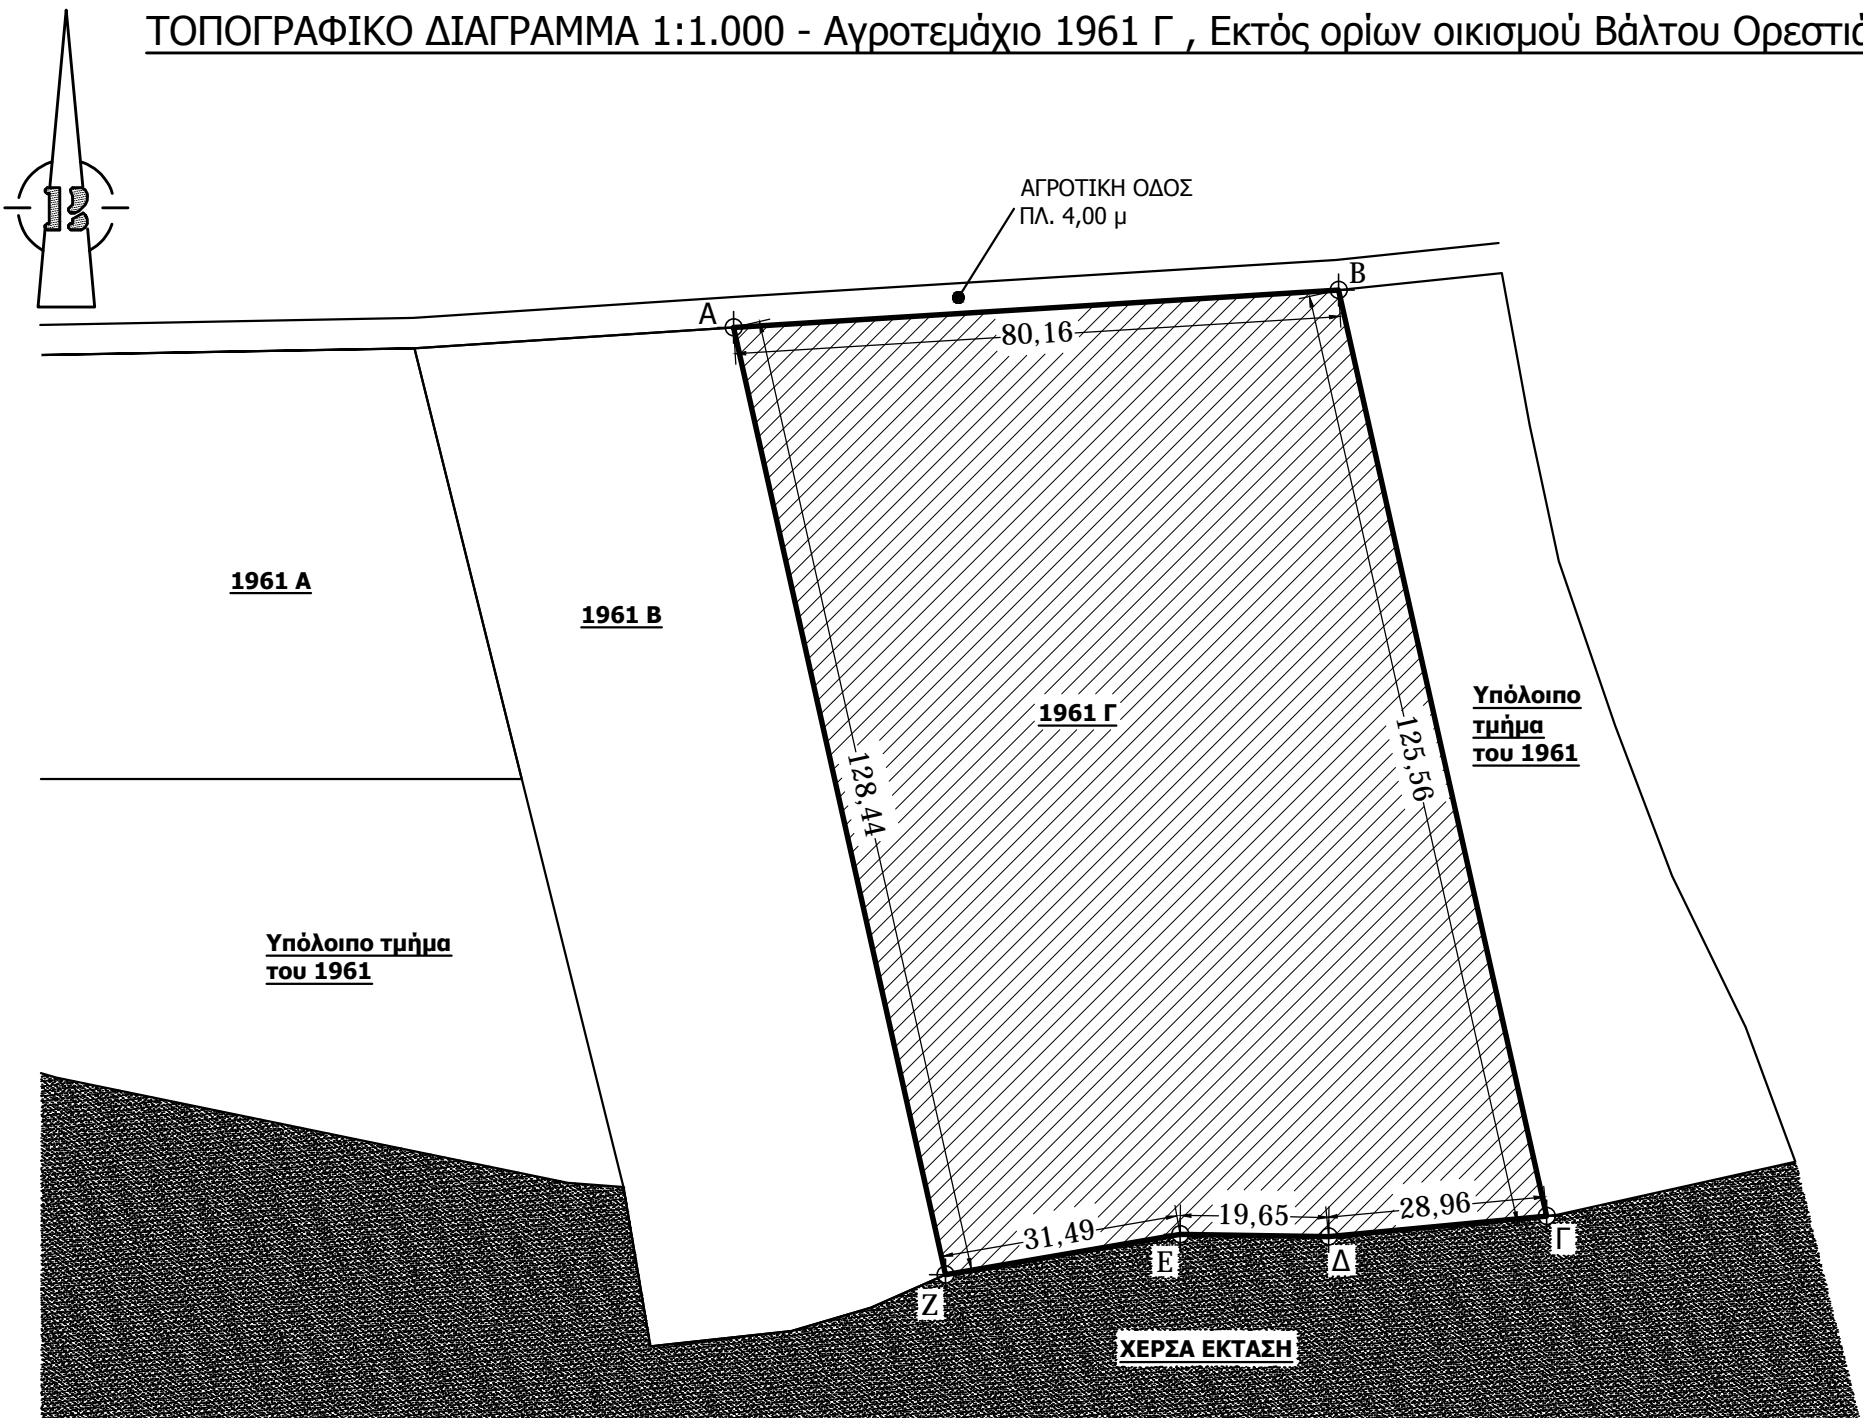

ΤΟΠΟΓΡΑΦΙΚΟ ΔΙΑΓΡΑΜΜΑ 1:1.000 - Αγροτεμάχιο 1961 Γ , Εκτός ορίων οικισμού Βάλτου Ορεστιάδας

**ΤΟΠΟΘΕΣΙΑ ΑΓΡΟΤΕΜΑΧΙΟΥ (ΑΒΓΔΕΖ-Α):**

Αγροτεμάχιο 1961 Γ, εκτός ορίων οικισμού Βάλτου Ορεστιάδας. Το παραπάνω αγροτεμάχιο αποτελεί τμήμα του αγροτεμαχίου με αριθμό 1961, συνολικού εμβαδού 31.315,00 τμ, διανομής του 1964.

**ΕΜΒΑΔΟΝ ΑΓΡΟΤΕΜΑΧΙΟΥ (ΑΒΓΔΕΖ-Α):** 10.000,00 τ.μ.

ΣΥΝΤΕΤΑΓΜΕΝΕΣ ΕΓΣΑ '87		
ΣΗΜΕΙΟ	X	Y
A	696095.377	4602232.948
B	696175.383	4602237.886
Γ	696202.906	4602115.378
Δ	696174.077	4602112.659
E	696154.432	4602112.956
Z	696123.395	4602107.597

**Δήλωση Ιδιοκτήτη**

Ο ιδιοκτήτης του παραπάνω αγροτεμαχίου (ΑΒΓΔΕΖ-Α), εμβαδού 10.000,00 τμ, δηλώνω ότι τα όρια που δείχτηκαν είναι τα ορθά και υποδείχτηκαν από εμένα στον παρακάτω Διπλωματούχο Πολιτικό Μηχανικό.