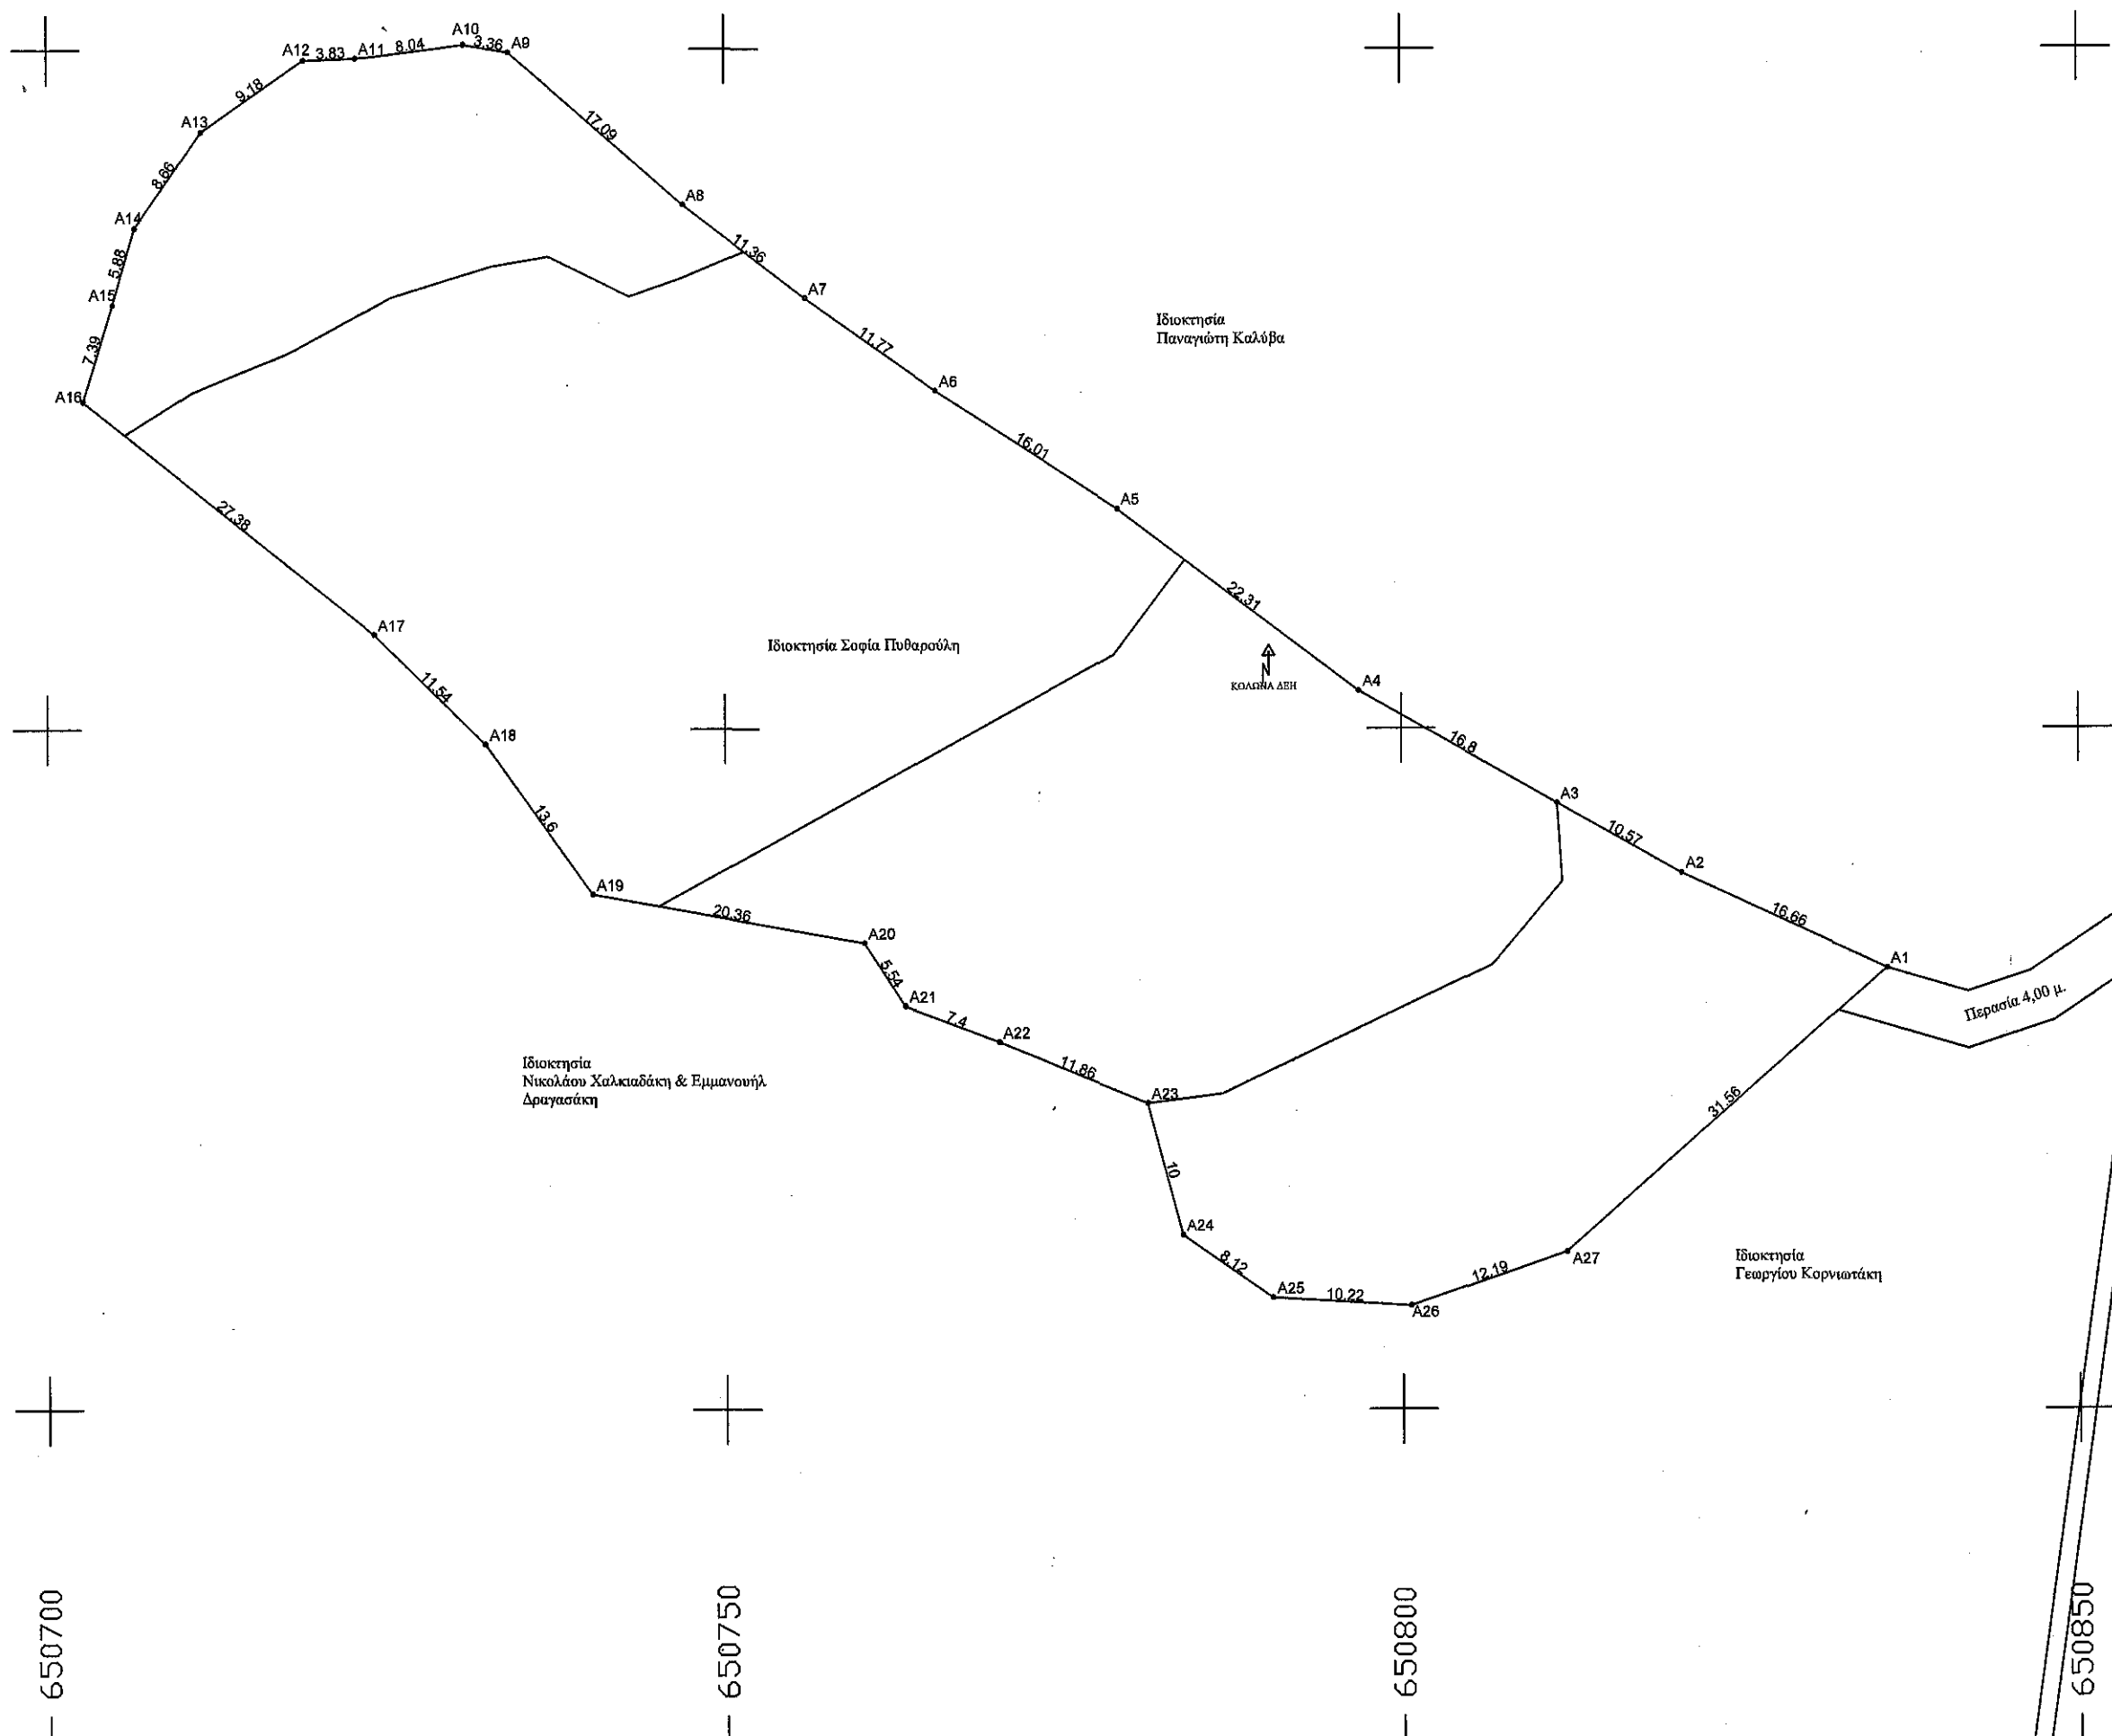

3878450

3878400

3878350

650700

650750

650800

650850

Ιδιοκτησία Παναγιώτη Καλόβα

Ιδιοκτησία Σοφία Πιθαρούλη

Ιδιοκτησία Νικολάου Χαλκιαδάκη & Εμμανουήλ Δραγασιάκη

Ιδιοκτησία Γεωργίου Κορνιωτάκη

Πέρασμα 4,00 μ.

Επιγραφή οδού Γράβ. Αυγής-Ανετολής

ΚΑΘΗΜΕΡΗ ΔΕΞΗ

# ΤΟΠΟΓΡΑΦΟΣ ΜΗΧΑΝΙΚΟΣ-ΓΕΜΕΛΑΣ ΘΩΜΑΣ

ΚΑΤΩ ΧΩΡΙΟ ΙΕΡΑΠΕΤΡΑΣ ΤΗΛ.6945357350

e-mail: gemelas.topo@hotmail.com

ΕΡΓΟ: ΤΟΠΟΓΡΑΦΙΚΟ ΔΙΑΓΡΑΜΜΑ

ΟΔΟΣ: Αγροτική οδός

ΔΗΜΟΣ: Δ.Δ. ΙΕΡΑΠΕΤΡΑΣ

ΙΔΙΟΚΤΗΤΗΣ: ΠΥΘΑΡΟΥΛΗΣ ΕΛΕΥΘΕΡΙΟΣ

ΜΕΛΕΤΗΤΗΣ: ΓΕΜΕΛΑΣ ΘΩΜΑΣ

ΘΕΜΑ ΣΧΕΔΙΟΥ: ΤΟΠΟΓΡΑΦΙΚΟ ΔΙΑΓΡΑΜΜΑ

ΧΡΟΝΟΣ ΜΕΛΕΤΗΣ: 17 Ιανουαρίου 2017

ΚΛΙΜΑΚΑ: 1:500

ΑΡΙΘΜΟΣ  
ΣΧΕΔΙΟΥ:

T-1

ΣΦΡΑΓΙΔΑ

**ΓΕΜΕΛΑΣ ΘΩΜΑΣ**  
ΤΟΠΟΓΡΑΦΟΣ ΜΗΧΑΝΙΚΟΣ Τ.Ε.  
ΑΡ. ΜΗΤΡΩΟΥ Α.Μ. - ΕΕΤ ΕΜ 48020  
ΚΑΤΩ ΧΩΡΙΟ ΙΕΡΑΠΕΤΡΑΣ - Τ.Κ. 72200  
ΤΗΛ. 28420 31454 - ΚΙΝ. 6945 357 350  
Α.Φ.Μ.: 124040609 - ΔΟΥ: ΑΓ. ΝΙΚΟΛΑΟΥ