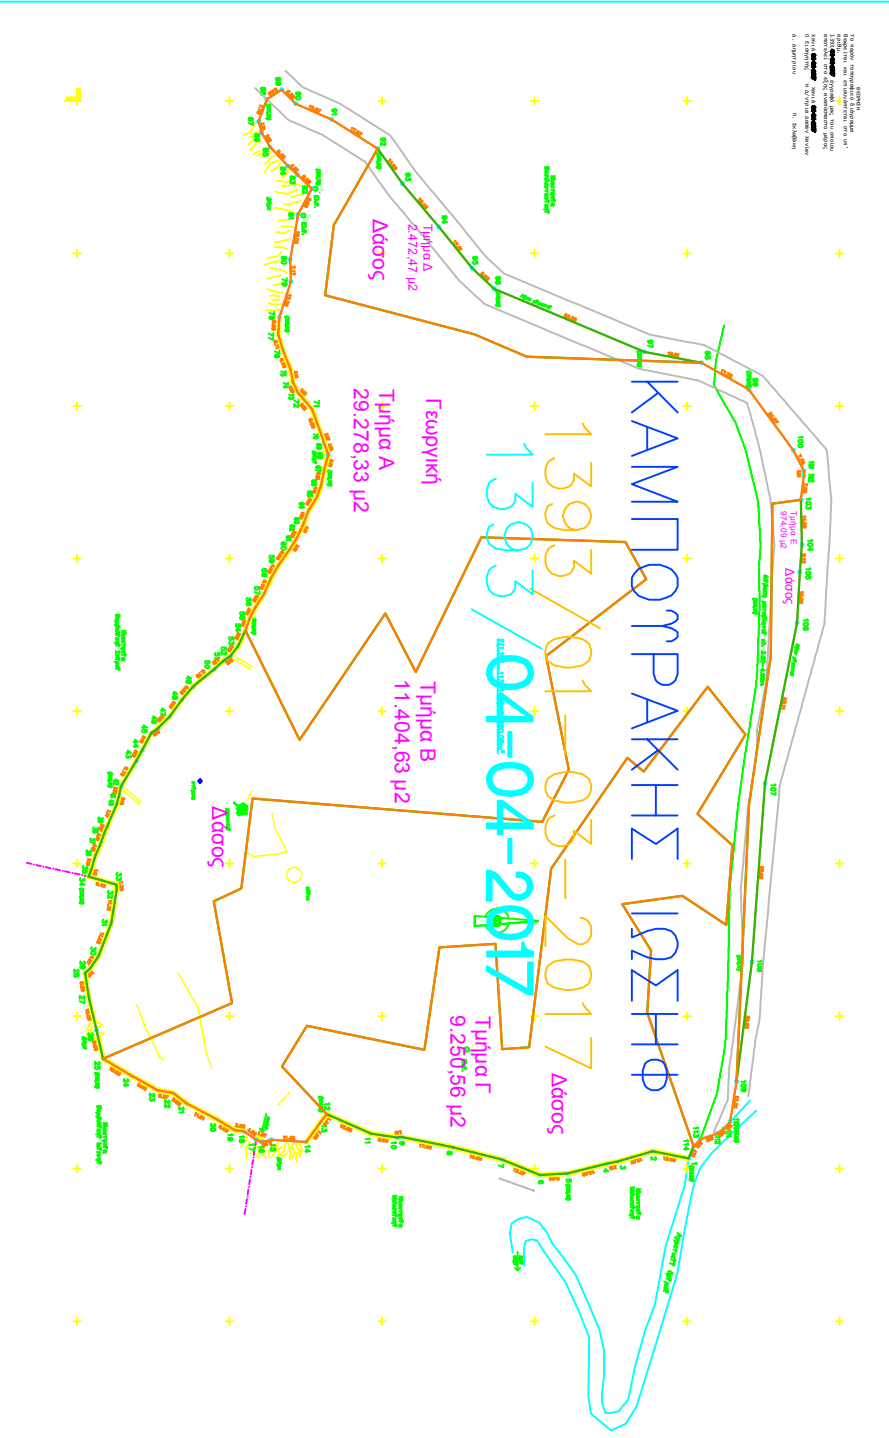

ΕΠΙΣΗΜΗ ΠΡΟΒΛΕΨΗ ΣΥΜΦΩΝΑ ΜΕ ΤΟΝ ΚΑΝΟΝΑ 117 ΤΗΣ ΚΑΤΑΝΟΜΗΣ ΤΗΣ ΓΕΩΓΡΑΦΙΚΗΣ ΠΛΗΡΟΦΟΡΙΑΣ (ΚΑΝΟΝΑ 117) ΤΗΣ ΕΥΡΩΠΑΪΚΗΣ ΟΜΟΣΠΟΝΔΙΑΣ ΚΑΙ ΤΟΝ ΚΑΝΟΝΑ 17 ΤΗΣ ΚΑΤΑΝΟΜΗΣ ΤΗΣ ΓΕΩΓΡΑΦΙΚΗΣ ΠΛΗΡΟΦΟΡΙΑΣ (ΚΑΝΟΝΑ 17) ΤΗΣ ΕΛΛΗΝΙΚΗΣ ΔΗΜΟΚΡΑΤΙΑΣ. Η ΑΝΤΙΣΤΡΟΦΗ ΚΑΙ Η ΑΝΑΠΛΗΡΩΣΗ ΤΗΣ ΠΛΗΡΟΦΟΡΙΑΣ ΕΙΝΑΙ ΕΥΘΥΝΗ ΤΗΣ ΧΡΗΣΤΗΣ.

ΕΠΙΣΗΜΗ ΠΡΟΒΛΕΨΗ ΣΥΜΦΩΝΑ ΜΕ ΤΟΝ ΚΑΝΟΝΑ 117 ΤΗΣ ΚΑΤΑΝΟΜΗΣ ΤΗΣ ΓΕΩΓΡΑΦΙΚΗΣ ΠΛΗΡΟΦΟΡΙΑΣ (ΚΑΝΟΝΑ 117) ΤΗΣ ΕΥΡΩΠΑΪΚΗΣ ΟΜΟΣΠΟΝΔΙΑΣ ΚΑΙ ΤΟΝ ΚΑΝΟΝΑ 17 ΤΗΣ ΚΑΤΑΝΟΜΗΣ ΤΗΣ ΓΕΩΓΡΑΦΙΚΗΣ ΠΛΗΡΟΦΟΡΙΑΣ (ΚΑΝΟΝΑ 17) ΤΗΣ ΕΛΛΗΝΙΚΗΣ ΔΗΜΟΚΡΑΤΙΑΣ. Η ΑΝΤΙΣΤΡΟΦΗ ΚΑΙ Η ΑΝΑΠΛΗΡΩΣΗ ΤΗΣ ΠΛΗΡΟΦΟΡΙΑΣ ΕΙΝΑΙ ΕΥΘΥΝΗ ΤΗΣ ΧΡΗΣΤΗΣ.

ΕΠΙΣΗΜΗ ΠΡΟΒΛΕΨΗ ΣΥΜΦΩΝΑ ΜΕ ΤΟΝ ΚΑΝΟΝΑ 117 ΤΗΣ ΚΑΤΑΝΟΜΗΣ ΤΗΣ ΓΕΩΓΡΑΦΙΚΗΣ ΠΛΗΡΟΦΟΡΙΑΣ (ΚΑΝΟΝΑ 117) ΤΗΣ ΕΥΡΩΠΑΪΚΗΣ ΟΜΟΣΠΟΝΔΙΑΣ ΚΑΙ ΤΟΝ ΚΑΝΟΝΑ 17 ΤΗΣ ΚΑΤΑΝΟΜΗΣ ΤΗΣ ΓΕΩΓΡΑΦΙΚΗΣ ΠΛΗΡΟΦΟΡΙΑΣ (ΚΑΝΟΝΑ 17) ΤΗΣ ΕΛΛΗΝΙΚΗΣ ΔΗΜΟΚΡΑΤΙΑΣ. Η ΑΝΤΙΣΤΡΟΦΗ ΚΑΙ Η ΑΝΑΠΛΗΡΩΣΗ ΤΗΣ ΠΛΗΡΟΦΟΡΙΑΣ ΕΙΝΑΙ ΕΥΘΥΝΗ ΤΗΣ ΧΡΗΣΤΗΣ.

ΑΝΤΙΣΤΡΟΦΗ ΣΧΗΜΑΤΟΣ ΕΡΓΟΥ
ΟΝΟΜΑ ΣΧΗΜΑΤΟΣ : 04_04_2017

apospasma.tif

ΤΟΤΟΓΡΑΦΙΚΟ ΔΙΑΓΡΑΜΜΑ

Καταρτίστηκε από: ΚΑΜΠΟΤΡΑΚΗΣ ΙΩΣΗΦ

Όργανο : "ΜΟΝΕΤ" - ΣΜΕΣ
ΠΑΡΕΧΟΜΕΝΕΣ ΕΡΓΑΣΙΕΣ
ΠΑΡΕΧΟΜΕΝΕΣ ΜΑΡΚΕΤ

ΕΜΒΛΟΝ : Ε-51390,00m²

Κλίμακα: 1:500

από: 04_04_2017

ΚΑΝΟΝΑΡΙΟ: 117/2017