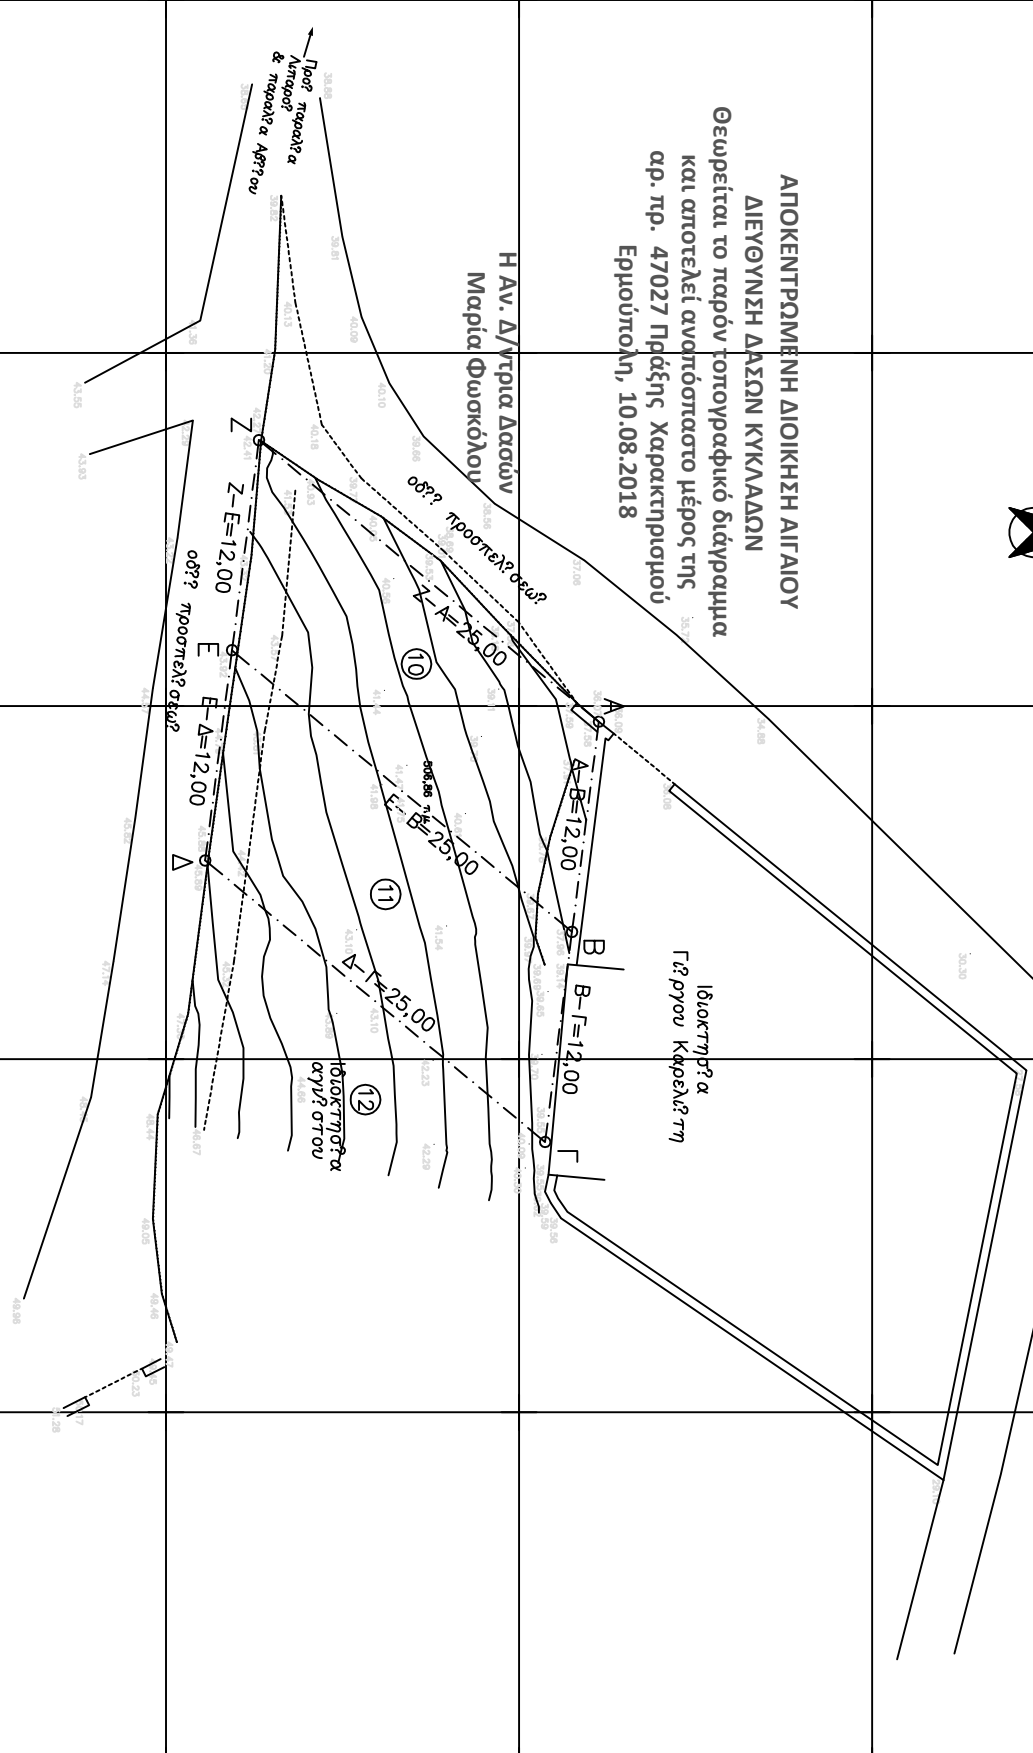

ΑΠΟΚΕΝΤΡΩΜΕΝΗ ΔΙΟΙΚΗΣΗ ΑΙΓΑΙΟΥ  
ΔΙΕΥΘΥΝΣΗ ΔΑΣΩΝ ΚΥΚΛΑΔΩΝ  
Θεωρείται το παρόν τοπογραφικό διάγραμμα  
και αποτελεί αναπόσπαστο μέρος της  
αφ. πρ. 47027 Πράξης Χαρακτηρισμού  
Ερμούπολη, 10.08.2018

Η Αν. Δ/ντρια Δασών  
Μαρία Φωσκόλου

Ιδιοκτήτρια  
Γεργου Καρέλιας τη

Κωδικός:	Ελ.	Ε= 506,86 μ²	Χ	Υ	Μετρείς
A	524180,880	415590,517	12,00		
B	524192,783	415590,995	12,00		
A	524204,686	415590,472	25,00		
E	524186,737	415578,221	12,00		
Z	524194,931	415578,286	25,00		