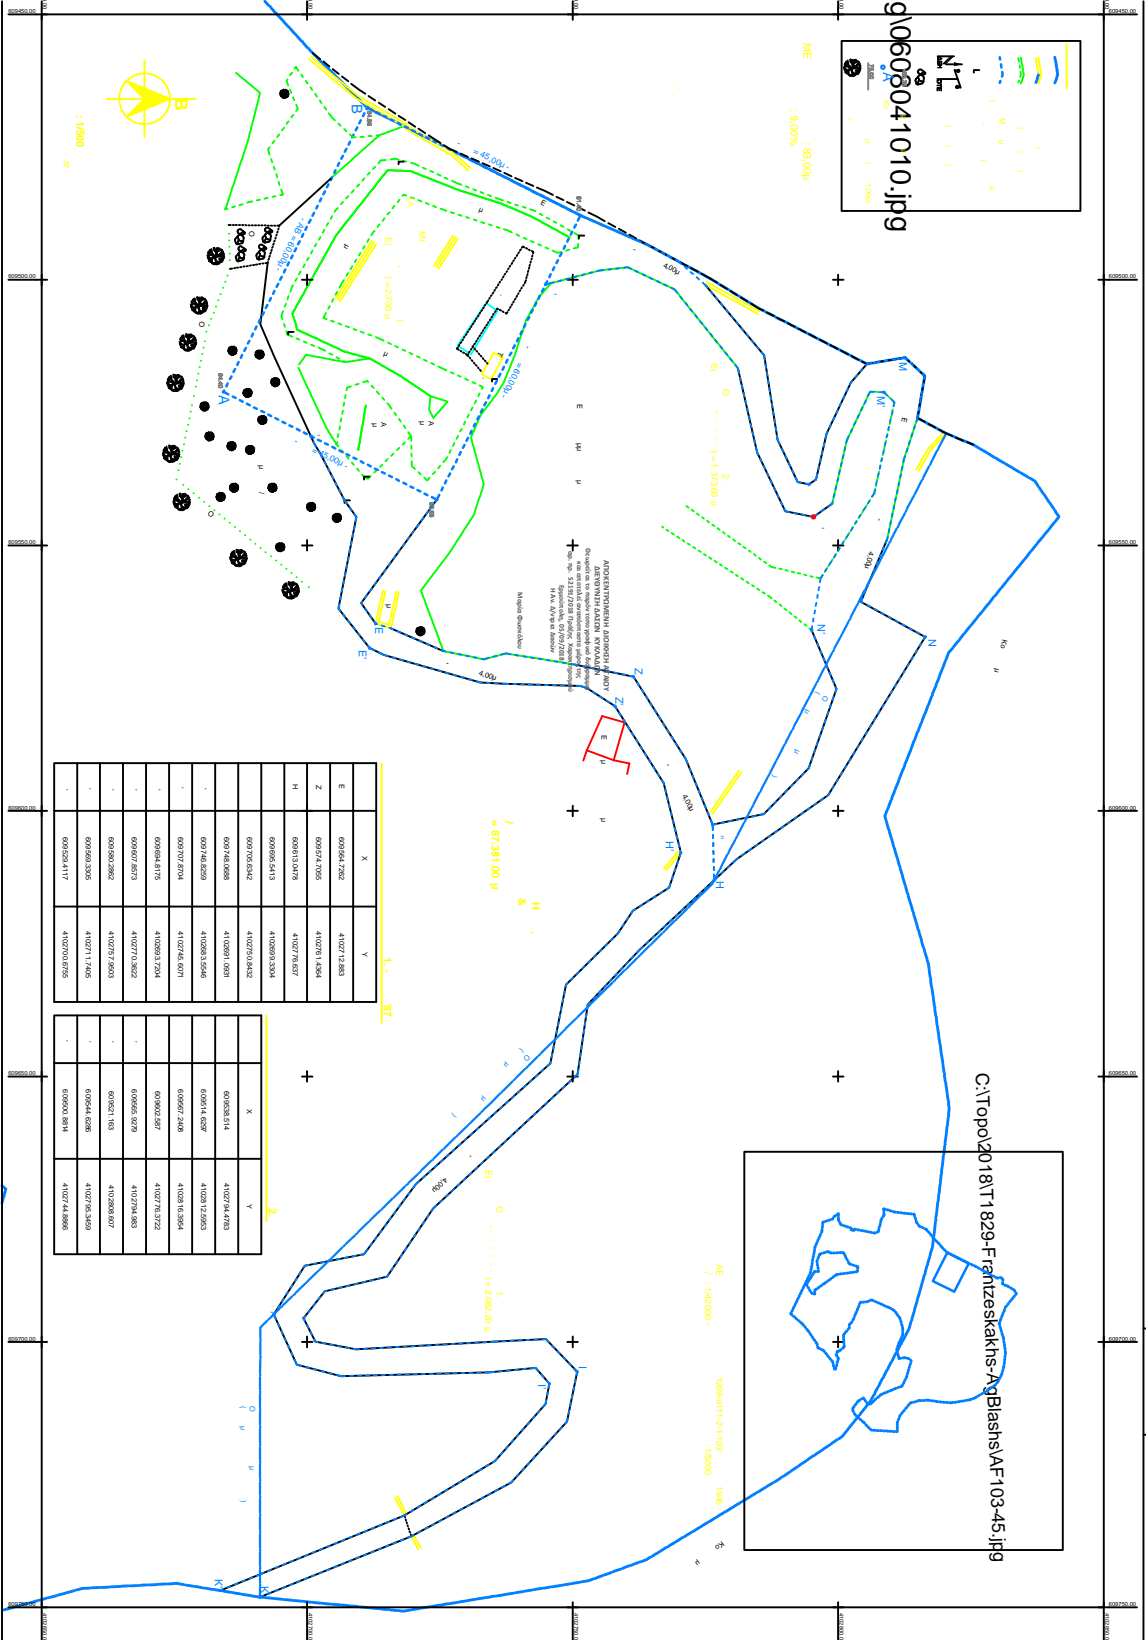

2011 : 1:5000 / 0008041025

14802-05-2012 / 1125030

1/5000 / 76403

A	609251.101	410284.2586
B	609487.586	410271.3113
	609487.807	410275.4701
	609541.4056	410272.5972

$\Delta A = 60700 \mu$
 $\Delta B = 45000 \mu$
 $\Delta C = 45000 \mu$
 $E(B) = 27000 \mu$
 $E(C) = 206220 \mu$
 $E(D) = 157380 \mu$
 $E = 6125850 \mu$

A	14802-05-2012	732 / 07-07-83
B	14802-05-2012	1337/83
T ENDO	14802-05-2012	1125030
E	280000 \mu	MA
	2100 \mu	
	1550 \mu	

pg\0608041010.jpg

ME : 83,00 \mu / 8,00%

C:\Topo\2018\11829-Fantzeskaks-A-BIashs\A\F103-45.jpg

E	X	Y
Z	609524.7005	410276.1484
H	609515.8476	410277.8487
	609505.5413	410299.3204
	609704.0423	410270.1402
	609746.0088	410291.0201
	609746.0020	410283.5048
	609707.8704	410276.6077
	60904.8115	410283.7204
	609697.8573	410279.5262
	609580.5962	410275.7603
	609596.3306	410271.1945
	609230.1117	410270.8755

X	Y
609528.514	410274.4783
609514.6297	410281.2203
609697.2408	4102810.2964
609602.287	410277.8222
609685.629	4102794.688
609621.183	4102808.807
609584.688	4102785.449
609000.8914	4102744.8986

N. -GIS

84401 -GIS