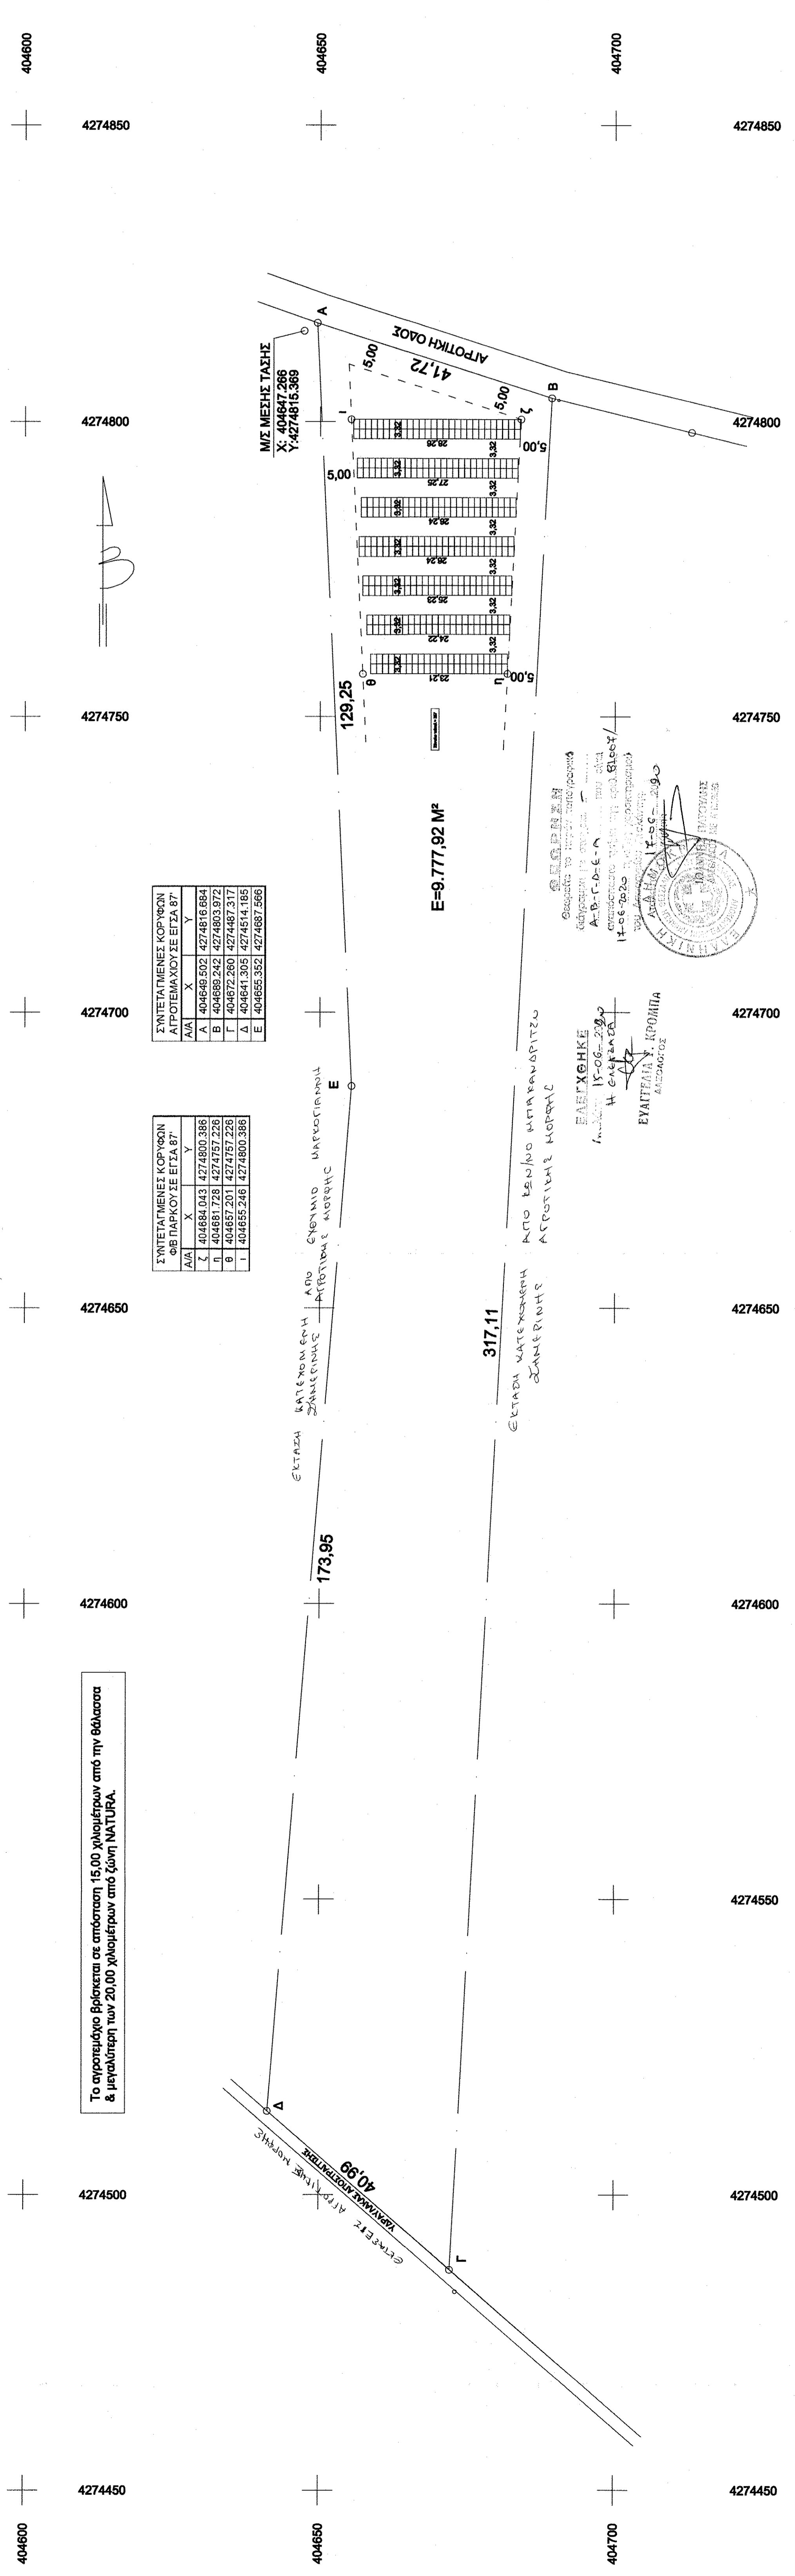

ΤΟΜΗ ΠΕΡΙΦΕΡΕΙΑΣ ΟΙΚΟΤΕΛΟΥΣ

1. ΦΩΤΟΒΟΛΤΑΙΚΟ ΠΑΡΚΟ ΙΣΧΥΟΣ 100.000KW
2. ΜΕΤΑΛΛΙΚΟ ΠΛΕΓΜΑ
3. ΟΠΛΙΣΜΕΝΟ ΕΓΧΥΡΩΜΑ

Α/Α	X	Y
A	404684,043	4274800,385
B	404681,728	4274797,276
C	404685,241	4274800,385
D	404685,352	4274807,595

Το εμπορεύσιμο βήματα σε απόσταση 15,00 μέτρων από την διάσταση & μετώπου των 20,00 μέτρων από ζώνη ΝΑΤΙΟΥΡΑ.