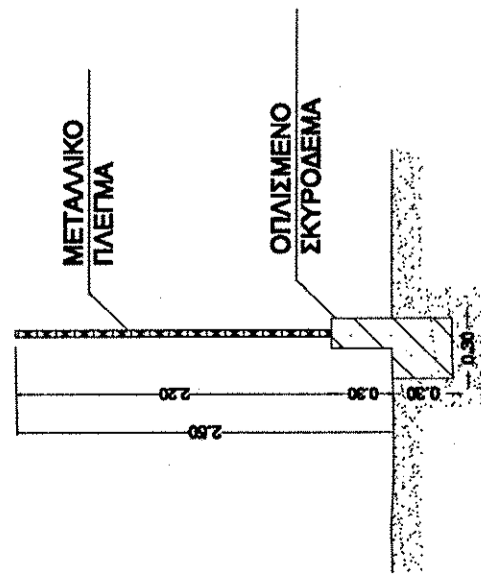

ΟΡΟΙ ΔΟΜΗΣΗΣ ΟΥΣ ΠΑΡΟΥΣ.

1. ΕΜΒΑΔΟΜΕΤΡΗΣΗ
2. ΟΡΟΙ ΔΟΜΗΣΗΣ
3. ΕΠΙΤΡΕΠΟΜΕΝΑ ΣΤΟΙΧΕΙΑ ΔΟΜΗΣΗΣ

ΤΟΜΗ ΠΕΡΙΦΕΡΕΙΑΣ ΟΙΚΟΤΕΛΟΥΣ

1. ΦΩΤΟΒΟΛΤΑΙΚΟ ΠΑΡΚΟ ΙΣΧΥΟΣ 100.000KW
2. ΜΕΤΑΛΛΙΚΟ ΠΛΕΓΜΑ
3. ΟΠΛΙΣΜΕΝΟ ΕΓΧΥΡΩΜΑ