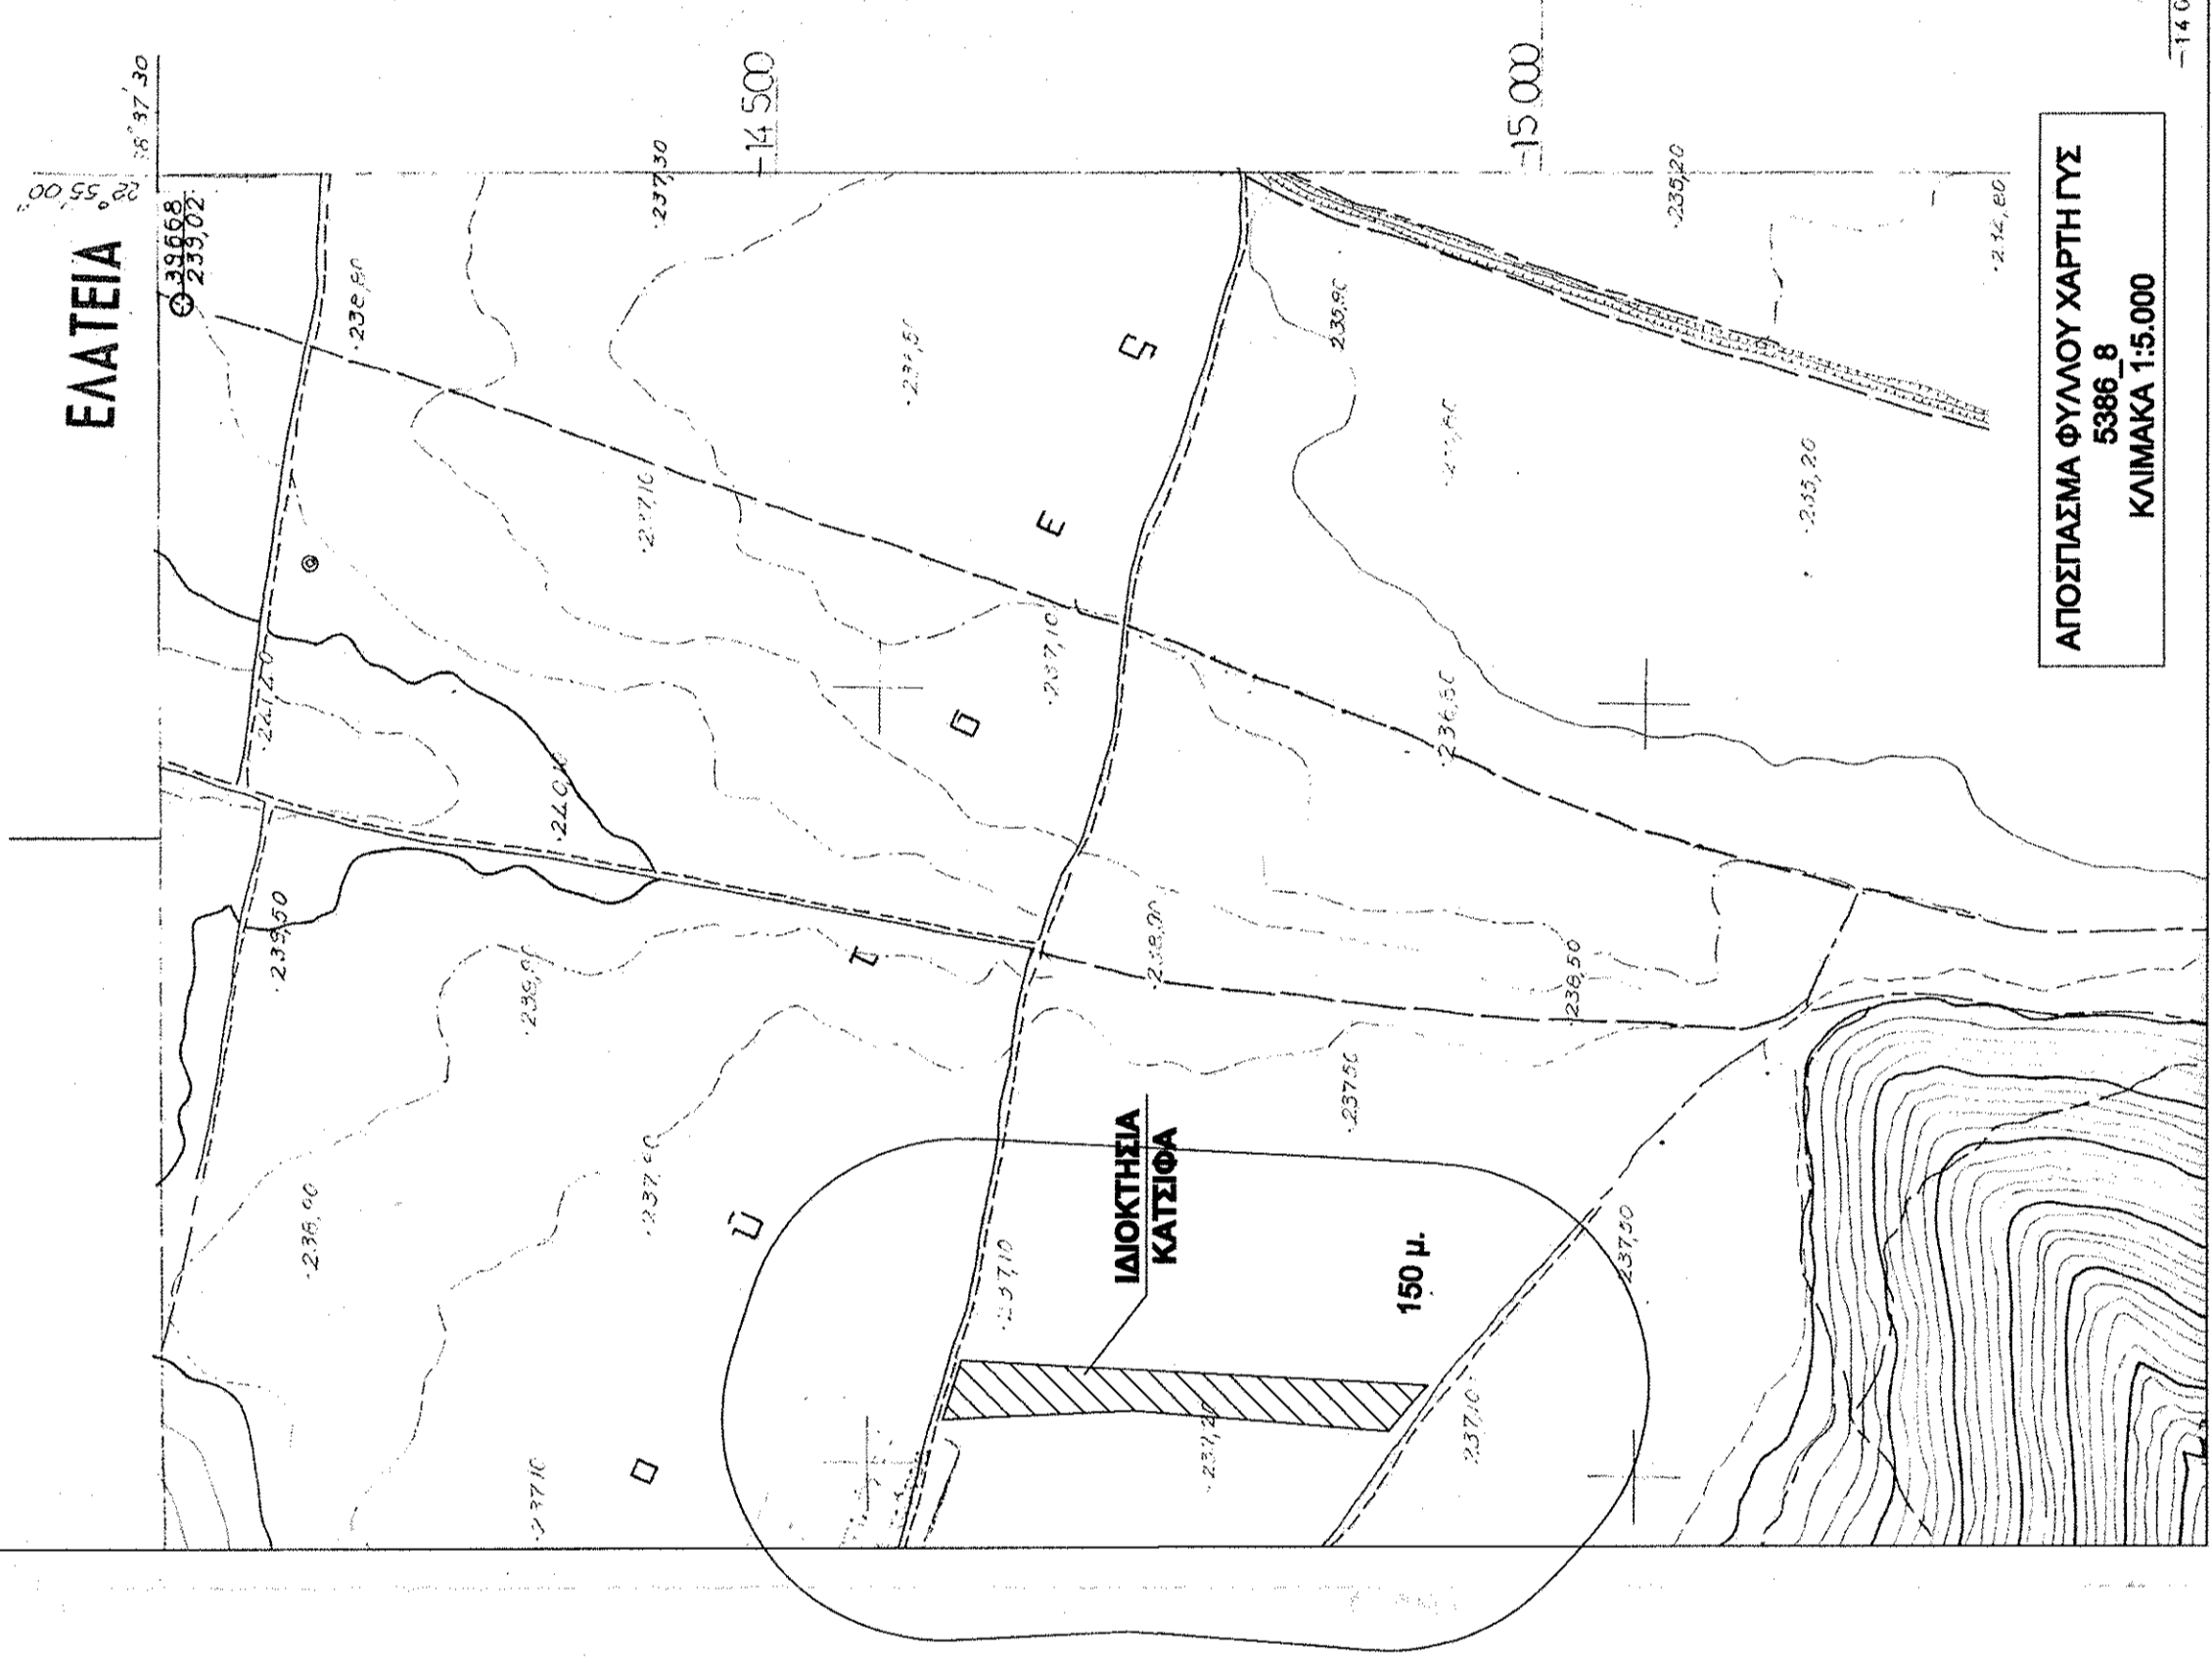

ΑΠΟΣΤΑΣΙΑ ΦΥΛΛΟΥ ΧΑΡΤΗΣ ΓΥΣ ΕΛΛΑΔΙΑ Κλίμακα 1:5.000

ΟΡΟΙ ΔΟΜΗΣΗΣ ΟΥΣ ΠΑΡΟΥΣ.

1. ΕΜΒΑΔΟΜΕΤΡΗΣΗ
2. ΟΡΟΙ ΔΟΜΗΣΗΣ
3. ΕΠΙΤΡΕΠΟΜΕΝΑ ΣΤΟΙΧΕΙΑ ΔΟΜΗΣΗΣ