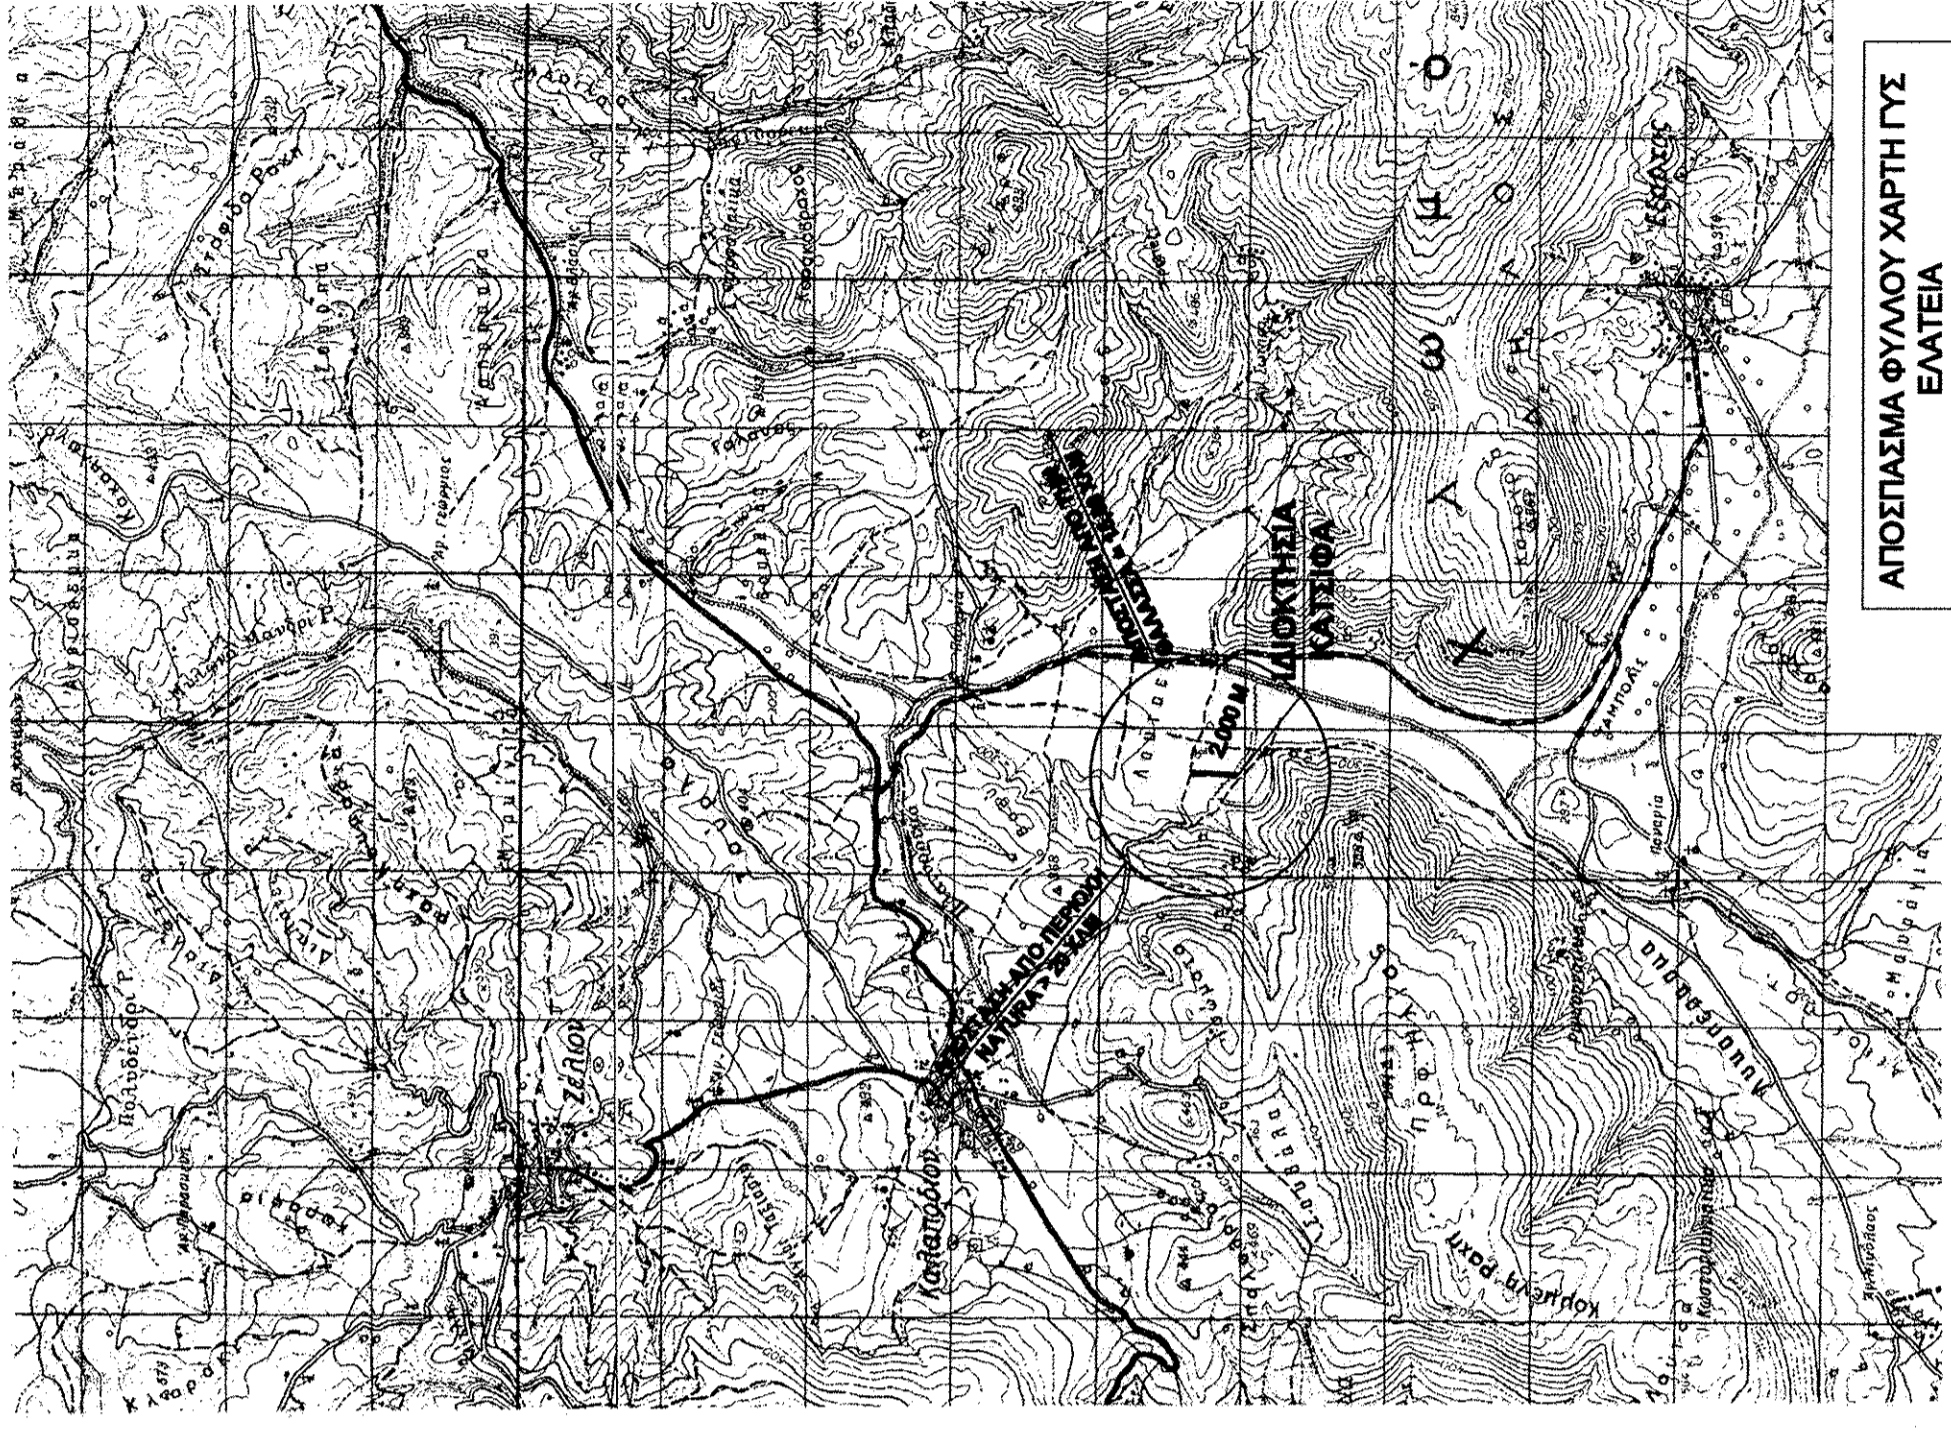

ΥΠΟΜΝΗΜΑ

ΕΜΒΑΔΟΝ ΑΓΡΟΤΕΜΑΧΙΟΥ (Α.Β.Γ.Δ.Ε.Α) = 9.777,92 Μ²

ΥΠΕΥΘΥΝΗ ΔΙΑΔΩΣΗ 651/177

Από ότι το υπό σπουδή (Α.Β.Γ.Δ.Ε.Α) περιγράφεται κάτω περιγράμματος οικισμού Κολοκotronίου εκτός ζώνης σπουδών και εκτός Ζ.Ο.Ε. Είναι όμοιο και ακαθόριστο σύμφωνα με τις ισχύουσες πολεοδομικές διατάξεις. Δεν υπάρχει στις διατάξεις του Ν. 1337 / 83 & 2608 / 97. Το όριο τα υπέρθερα οριοκλήτης.

ΑΠΟΣΤΑΣΙΑ ΦΥΛΛΟΥ ΧΑΡΤΗΣ ΓΥΣ ΕΛΛΑΔΙΑ Κλίμακα 1:50.000