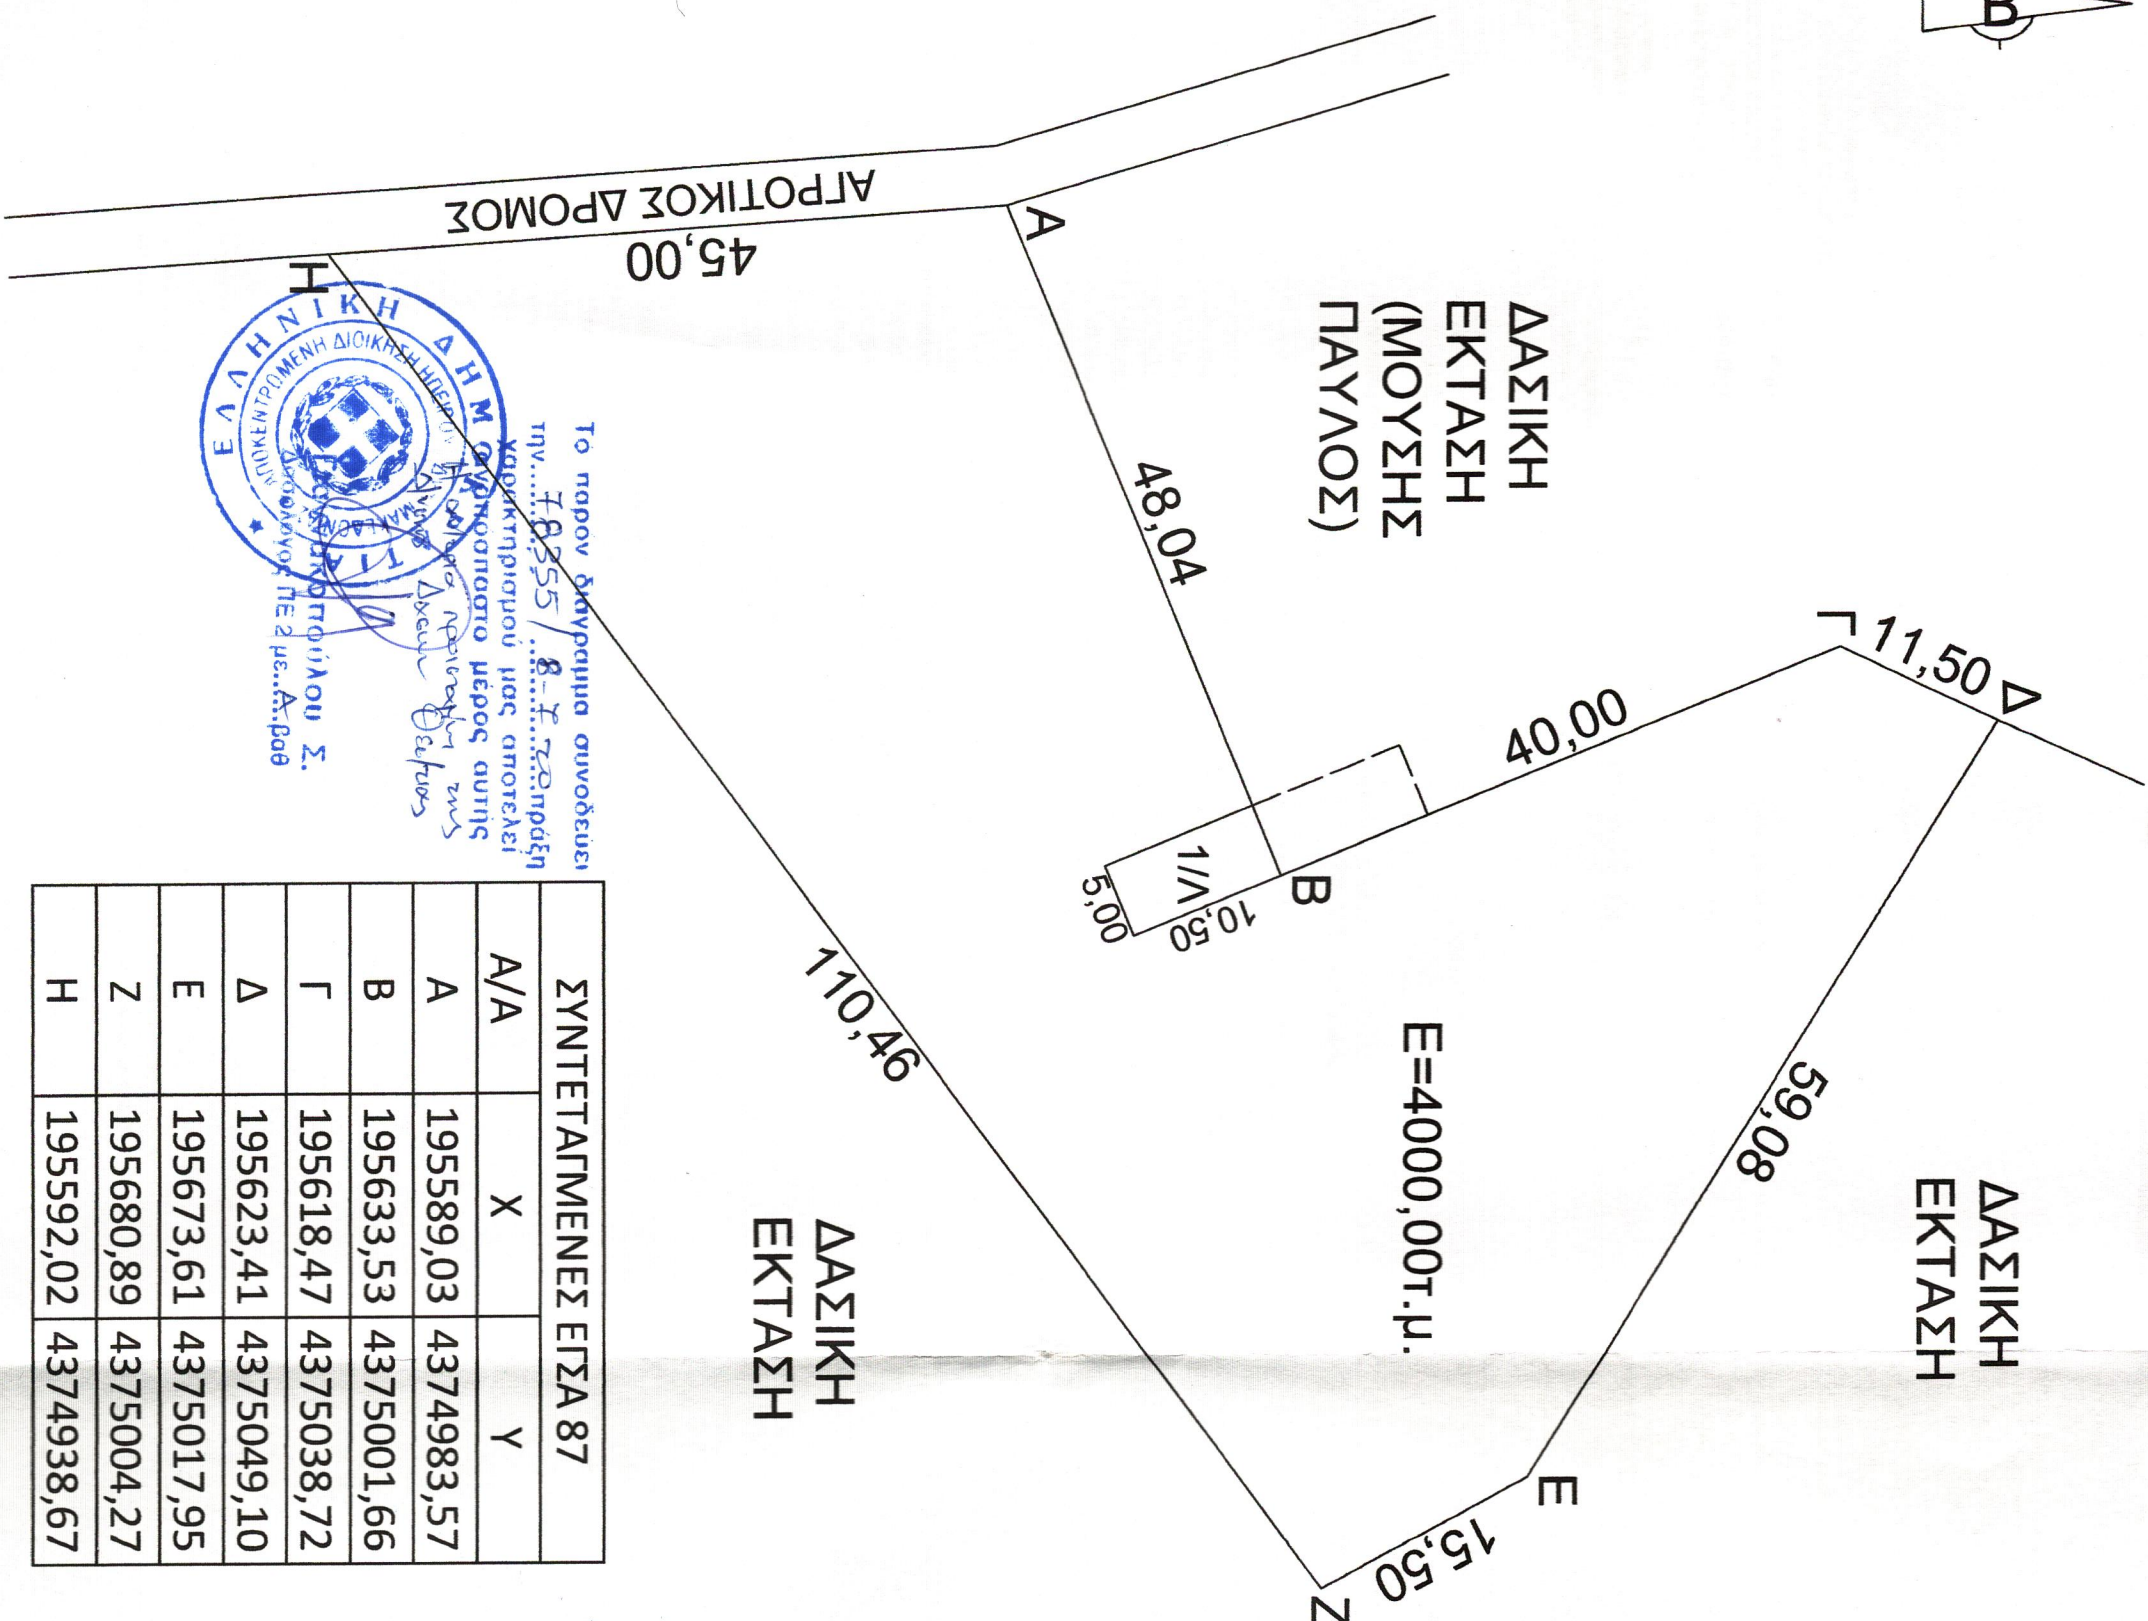

ΤΟΠΟΓΡΑΦΙΚΟ ΔΙΑΓΡΑΜΜΑ

Ταχυμετρικής Αποτύπωσης της δημόσιας δασικής έκτασης υπό στοιχεία ΑΒΓΔΕΖΗΘΙΑ, στην κτηματική περιοχή Γκρίκας, Τ. Δ. Γκρίκας, Δήμου Σουλίου, Ν. Θεσπρωτίας που ζητά για ενοικίαση η Μούση Δήμητρα του Παύλου.

ΚΛΙΜΑΚΑ 1:500

ΘΕΣΗ : "ΦΙΚΙΕΖΑ"

ΥΠΟΜΝΗΜΑ

Εμβαδό τεμαχίου, E=4000,00τμ.

Εντός του τεμαχίου υπάρχει πρόχειρη σταυλική εγκατάσταση, κατασκευασμένη από τσίγγους και ξύλα με εμβαδό E=52,50τ.μ.

Βεβαιούται ότι η δασική έκταση υπό στοιχεία ΑΒΓΔΕΖΗΘΙΑ βρίσκεται εκτός οικισμού Γκρίκας, Τ. Δ. Γκρίκας, Δήμου Σουλίου, Ν. Θεσπρωτίας και σύμφωνα με τις ισχύουσες διατάξεις είναι άγρια και οικοδομήσιμη κατά Γ.Ο.Κ..

Τα όρια κατά την αποτύπωση υπέδειξε η Μούση Δήμητρα του Παύλου.

Η απόσταση από την θάλασσα είναι 16.000 μέτρα.

ΙΟΥΝΙΟΣ 2018

Ο ΜΗΧΑΝΙΚΟΣ

ΟΙΚΟΝΟΜΟΥ ΧΡ. ΔΗΜΗΤΡΙΟΣ
ΠΤΥΧ. ΓΟΑ. ΜΗΧΑΝΙΚΟΣ (Γ.Ε.)
ΑΝΩ ΕΞΟΧΟΦΟ ΦΥΛΙΑΤΩΝ Τ.Κ. 46300
ΤΗΛ.: 6946808943
Α.Φ.Μ.:108956738 ΔΟΥ ΗΓΓΤΖΑΣ

Το παρόν διαγράμμα συνοδεύει
την... 7.8355 / 8... Τ.Α. η οποία
κατακρίθηκε για αποτέλει
Ομοσπονδία μερών αυτής
... Δασική Ομοσπονδία της
... Δεφύρας

ΣΥΝΤΕΤΑΓΜΕΝΕΣ ΕΓΣΑ 87	
A/A	X Y
A	195589,03 4374983,57
B	195633,53 4375001,66
Γ	195618,47 4375038,72
Δ	195623,41 4375049,10
E	195673,61 4375017,95
Z	195680,89 4375004,27
H	195592,02 4374938,67