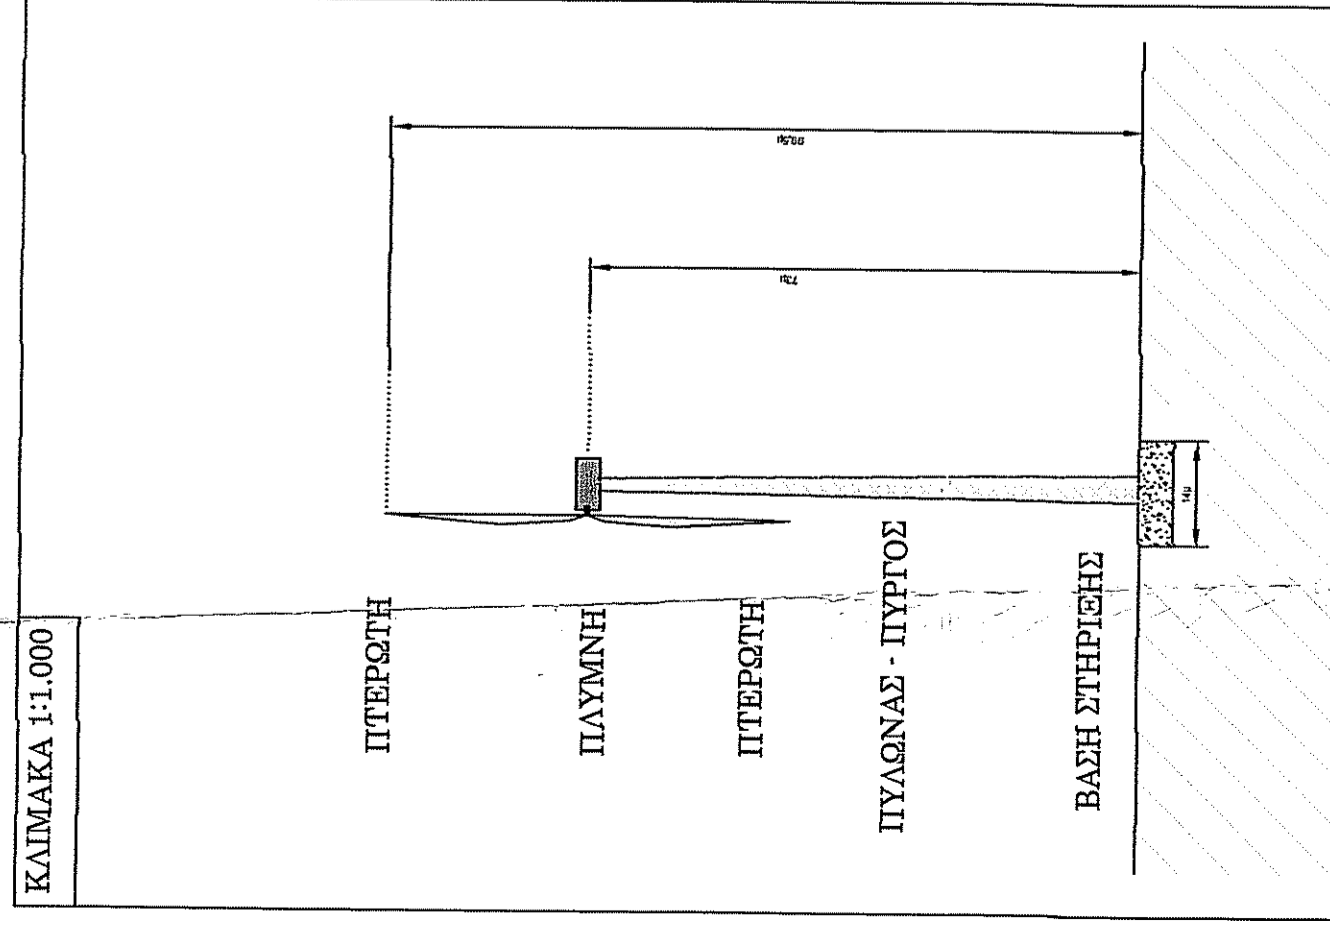

5. ΑΠΟΤΥΠΩΣΗ ΤΟΥ ΓΗΠΕΔΟΥ ΚΑΙ ΤΗΣ ΑΓ ΣΤΟ Φ.Χ. Γ.Υ.Σ. 1:50.000 "ΑΡΑΧΩΒΑ"

Συντεταγμένες πρόσθετων σημείων  
 9 Χ=378201.705 Υ=4254882.336  
 10 Χ=378226.065 Υ=4254885.235

4. ΠΛΑΤΙΑ ΟΨΗ ΑΓ ΚΑΙ ΠΤΕΡΩΤΗΣ

6. ΑΠΟΤΥΠΩΣΗ ΤΟΥ ΓΗΠΕΔΟΥ ΚΑΙ ΤΗΣ ΑΓ ΣΤΟ Φ.Χ. Γ.Υ.Σ. 1:5.000

1. ΣΥΜΒΟΛΙΣΜΟΙ

ΥΠΟΜΝΗΜΑ

- ΑΝΕΜΟΓΕΝΝΗΤΡΙΑ ΜΕ ΤΟΝ ΧΩΡΟ ΕΠΙΕΜΒΑΣΗΣ
- ΑΓ ΑΡΙΘΜΟΣ ΑΝΕΜΟΓΕΝΝΗΤΡΙΑΣ
- Α ΚΟΡΥΦΗ ΓΗΠΕΔΟΥ ΚΑΤΑΛΗΨΗΣ
- ◆ ΠΛΑΤΕΙΑ ΑΝΕΜΟΓΕΝΝΗΤΡΙΑΣ
- ▣ ΒΑΣΗ ΕΔΡΑΣΗΣ ΑΓ
- ⊗ ΟΙΚΙΣΚΟΣ ΕΛΕΓΧΟΥ ΑΓ
- ΟΡΙΟ ΓΗΠΕΔΟΥ ΚΑΤΑΛΗΨΗΣ
- ΔΡΟΜΟΣ ΥΦΙΣΤΑΜΕΝΟΣ
- ΝΕΑ ΟΔΟΠΟΙΙΑ ΓΙΑ ΤΙΣ ΑΝΑΓΚΕΣ ΤΟΥ ΕΡΓΟΥ
- ΓΡΑΜΜΗ ΥΨΗΛΗΣ ΤΑΣΗΣ
- ΓΡΑΜΜΗ ΜΕΣΗΣ ΤΑΣΗΣ
- ΠΡΟΤΕΙΝΟΜΕΝΟ ΔΙΚΤΥΟ ΜΤ ΠΡΟΣ ΣΥΝΔΕΣΗ ΣΕ ΔΕΔΑΔΗ

2. ΣΥΝΤΕΤΑΓΜΕΝΕΣ ΚΟΡΥΦΩΝ ΓΗΠΕΔΟΥ ΚΑΙ ΑΓ

ΣΥΣΤΗΜΑ	ΣΥΝΤ/ΑΝΘΝ	ΕΓΣΑ '87	WGS 84
ΟΝΟΜΑΔΙΑ	X	Y	X Y
ΑΓ 1	378495,55	4254684,39	38°26'5,21"β 22°36'34,46"Α

Υψόμετρο θέσης εγκατάστασης: 1155μ

ΟΝΟΜΑΔΙΑ	X (ΕΓΣΑ '87)	Y (ΕΓΣΑ '87)	ΜΗΚΟΣ ΠΛΕΥΡΑΣ
A1	378219	4254895	155,3m
A2	378314	4254772	163,1m
A3	378475	4254753	261,4m
A4	378736	4254792	140m
A5	378758	4254654	261,9m
A6	378479	4254652	241m
A7	378239	4254639	216,9m
A8	378107	4254811	140m
A1	378219	4254895	
ΣΥΝΟΛΙΚΟ ΕΜΒΛΑΔΟΝ ΠΟΛΥΓΩΝΟΥ:			92.546,83m <sup>2</sup>