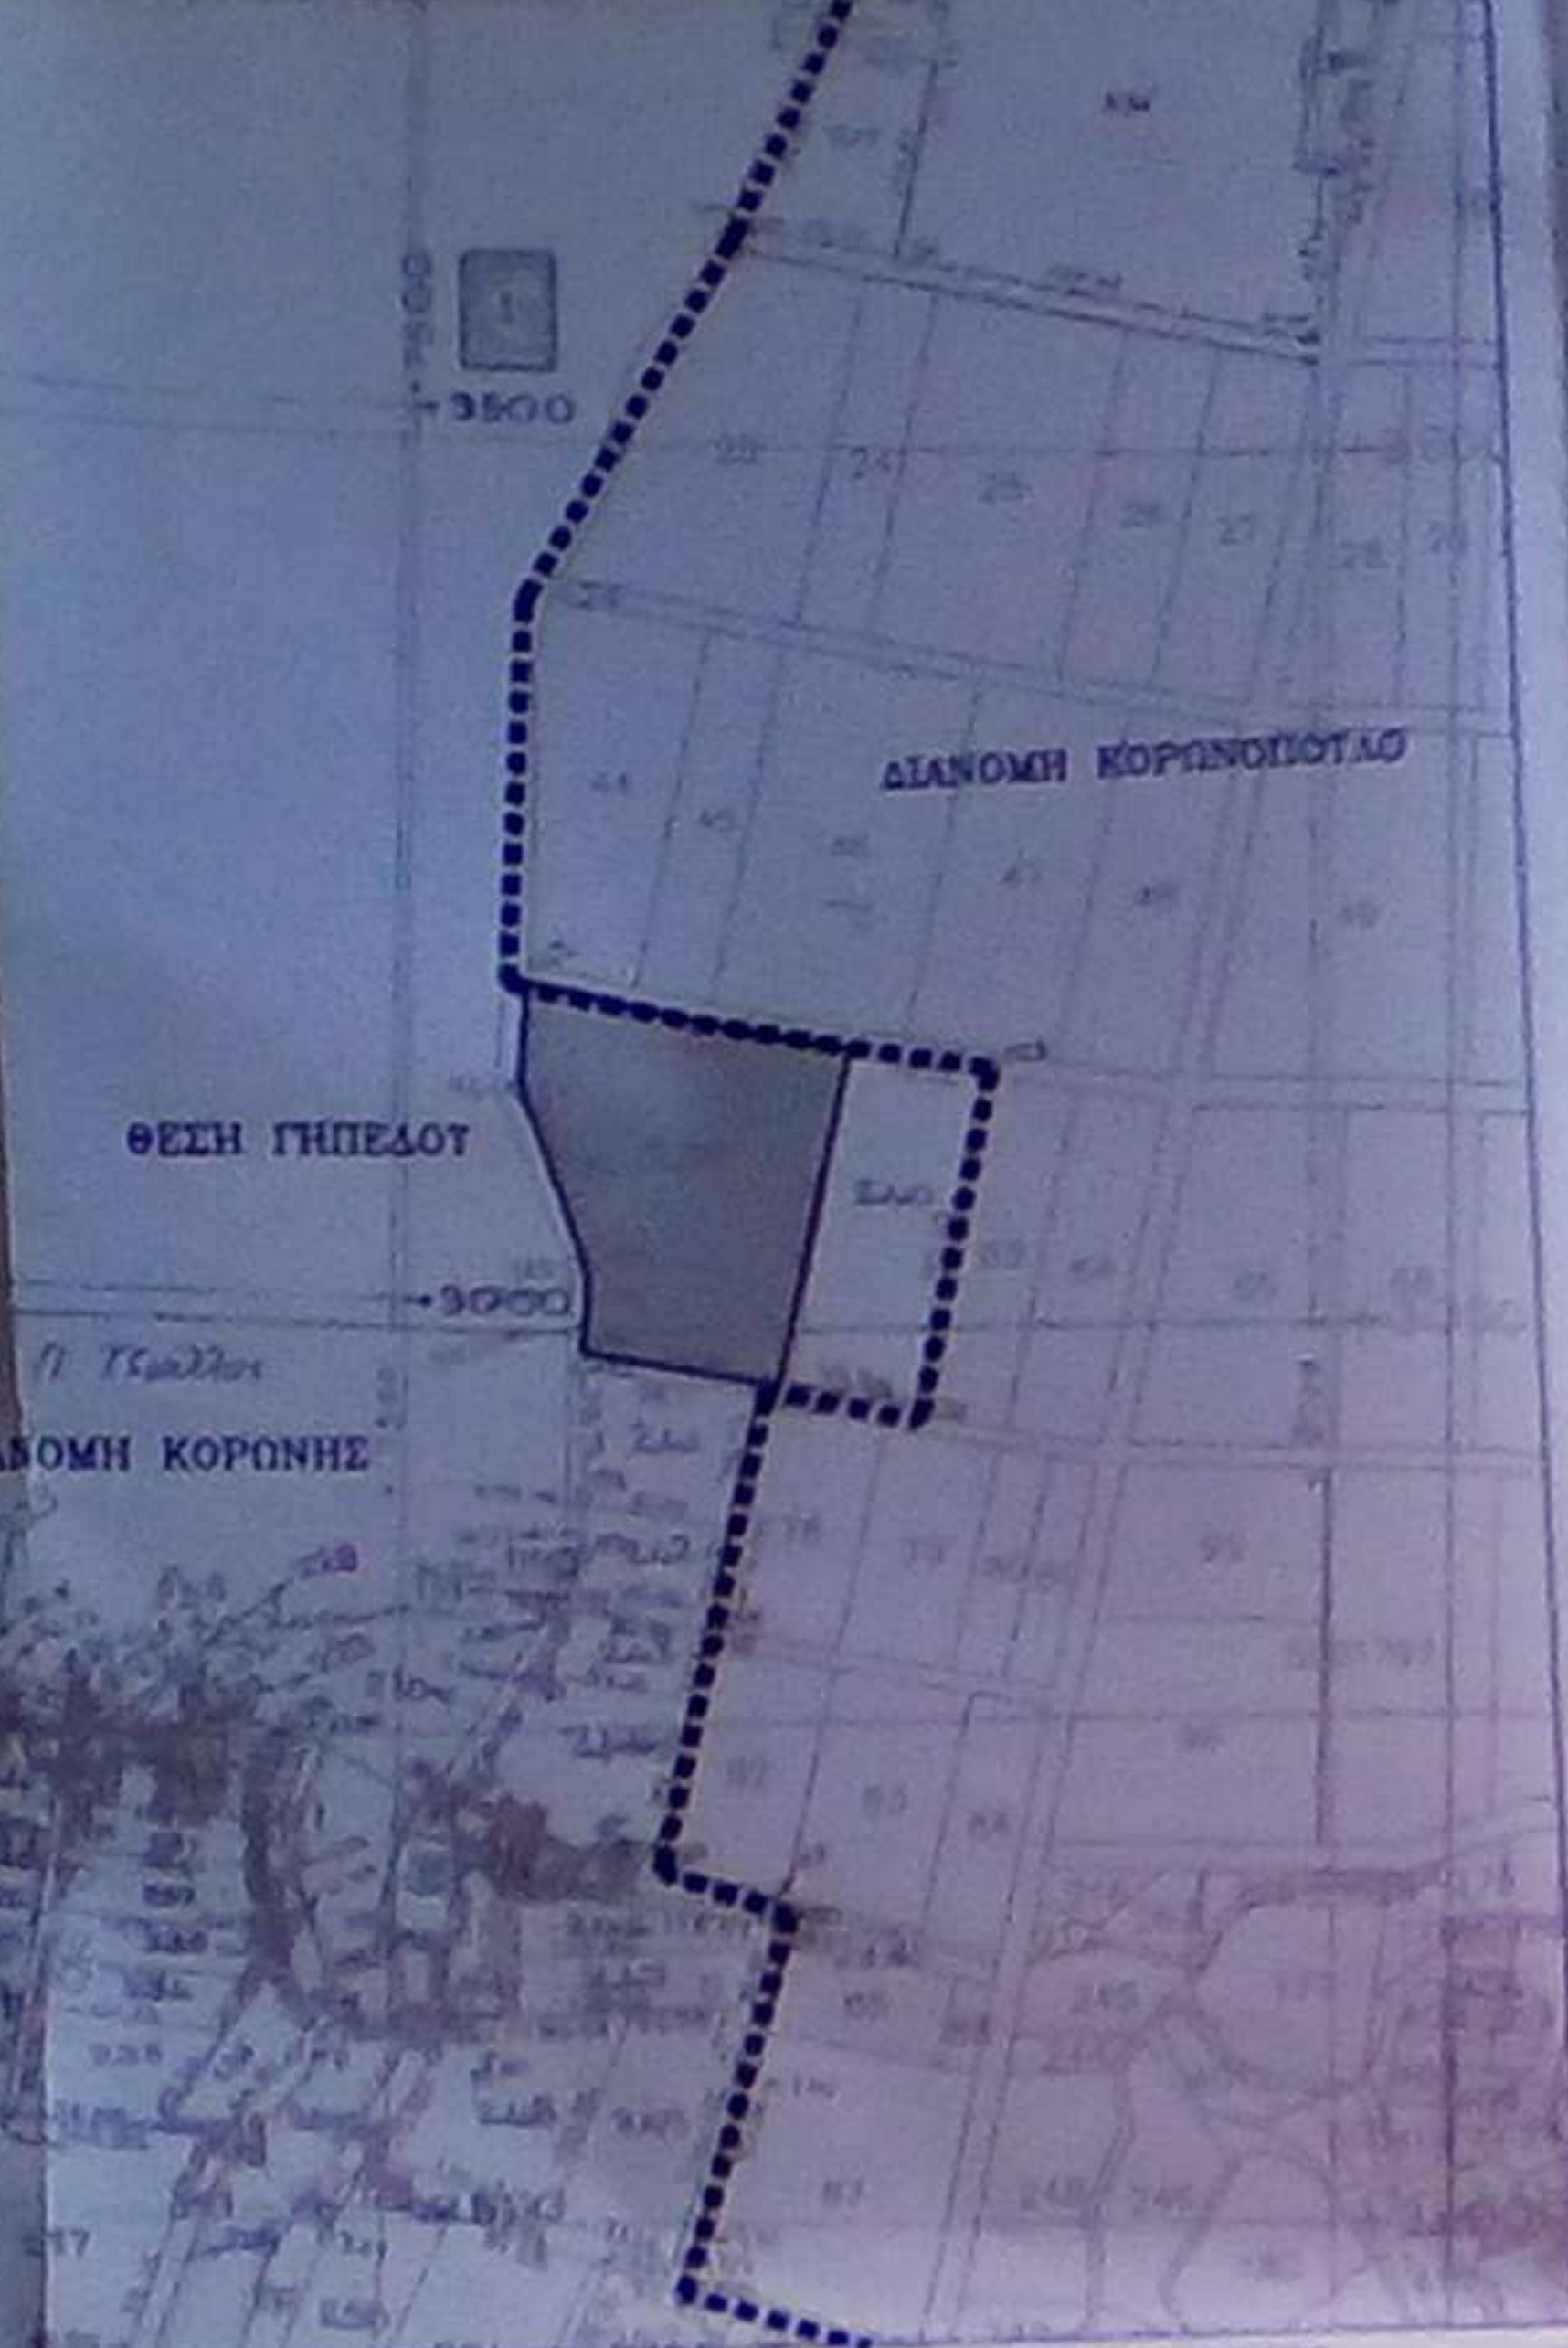

ΑΠΟΣΠΑΣΜΑ ΔΙΑΝΟΜΗΣ - ΚΑΙΜΑΚΑ 1:5000

ΑΠΟΣΠΑΣΜΑ ΧΑΡΤΗ ΓΤΕ 0123-1 & 0123-2 - ΚΑΙΜΑΚΑ 1:5000

50880
Α. Σ. Σ. 2020
Κωνσταντίνος Κωνσταντίνου
Βασιλείδης