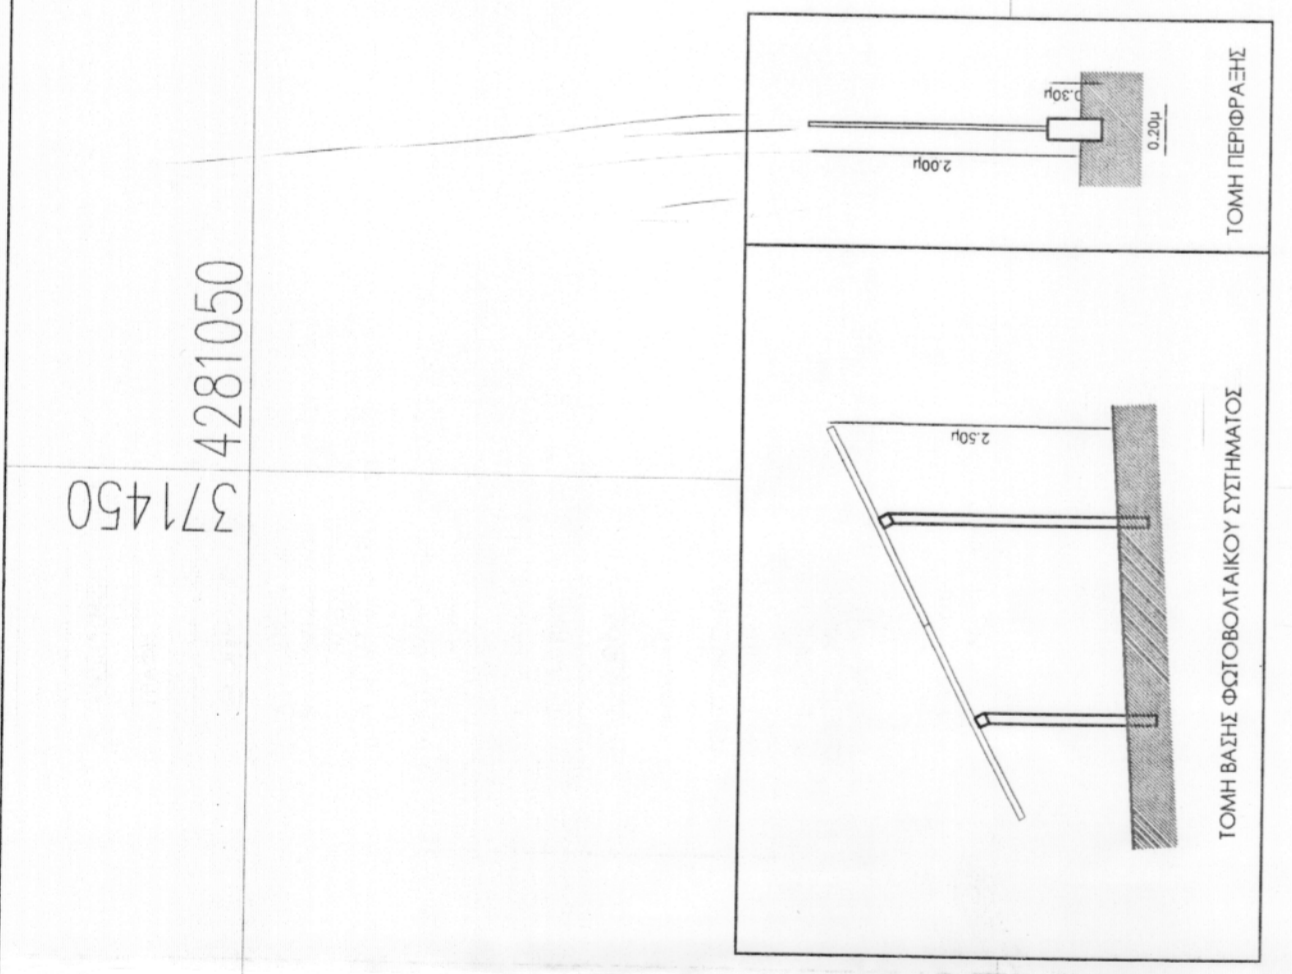

- ΔΙΑΔΕΙΧΗ ΜΗΧΑΝΙΚΟΥ ΝΑ ΣΙΖΖ
- Ο ΥΠΟΡΡΟΝ ΑΠΕΡΕΜΙΛΙΑΣ ΠΟΛΙΤΙΚΟΣ ΜΗΧΑΝΙΚΟΣ ΔΙΑΧΩΣΤΑ ΟΡΘΟΓΩΝΙΑΚΟ ΠΛΑΙΣΙΟ ΠΛΑΙΣΙΟ ΠΟΥ ΦΑΝΕΡΩΣΙΟΤΑΡΧΟΝ ΤΟΠΟΓΡΑΦΙΚΟ ΔΙΑΓΡΑΜΜΑ, ΟΤΙ:
- Α) ΕΡΕΥΝΑ ΕΚΤΟΣ ΣΧΕΔΙΟΥ ΠΗΚ. ΓΕΝΗ ΑΛΑΜΑΝΑ, ΚΤΗΜΑΤΙΚΗ ΠΕΡΙΟΧΗ ΑΝΑΦΙΚΛΕΙΑΣ-ΕΛΑΤΕΙΑΣ, ΠΟΛΙΤΙΚΟΣ ΜΗΧΑΝΙΚΟΣ ΕΠΙΜΕΛΕΤΗΣ ΚΑΙ ΕΝΑΝΤΙΟΝ ΑΠΟ ΤΗΝ ΟΙΚΟΔΟΜΗΣ ΚΑΙ ΚΑΝΟΝΑ.
- Β) ΠΡΚΕΤΑΙ ΕΚΤΟΣ ΠΕΡΙΟΧΗΣ ΑΝΑΦΙΚΛΕΙΑΣ
- Γ) ΔΕΝ ΕΝΙΜΕΤΕΒ ΤΙΣ ΔΙΑΤΑΞΕΙΣ ΤΟΥ Ν.13 37/83 ΠΕΡΙ ΕΞΟΡΑΣΤΕΡΗ ΚΑΙ ΧΡΗΜΑ.
- Δ) ΤΑ ΟΡΙΑ ΥΠΕΡΒΕΕ Ο ΙΔΙΟΚΤΗΤΗΣ ΑΙΤΕΛΗΣ ΛΟΥΚΑΣ ΤΟΥ ΣΩΚΡΑΤΗ

Ο ΜΗΧΑΝΙΚΟΣ
ΑΙΤΕΛΗΣ Β. ΗΛΙΑΣ
ΠΟΛΙΤΙΚΟΣ ΜΗΧΑΝΙΚΟΣ
ΜΕΛΟΣ Τ.Ε.Ε. ΑΝΦΙΚΛΕΙΑΣ-ΕΛΑΤΕΙΑΣ
ΤΗΛ.: 22022351 - 007
ΑΔΜΗ: 50022351 - 007
ΛΑΜΙΑΣ

Ο ΥΠΟΡΡΟΝ ΑΙΤΕΛΗΣ ΛΟΥΚΑΣ ΤΟΥ ΣΩΚΡΑΤΗ, ΚΑΤΑΣΚΕΥΗ ΤΟΥ ΑΠΟΡΡΕΜΑΤΟΥ ΠΟΥ ΦΑΝΕΡΩΣΙΟΤΑΡΧΟΝ ΤΟΠΟΓΡΑΦΙΚΟ ΔΙΑΓΡΑΜΜΑ, ΔΙΑΧΩΣΤΟ ΥΠΕΡΒΗΝ ΟΤΙΑ ΟΡΙΑ ΤΟΥ ΥΠΟΒΕΒΑ ΠΡΟΣ ΑΠΟΤΥΠΩΣΗ ΕΝΤΑΛΜΕΝΗ.

Ο ΙΔΙΟΚΤΗΤΗΣ

ΠΕΡΙΦΡΑΧΗ ΕΠΙΣΤΡΟΦΗ	X	Y
Α	3714241,600	4280929,970
Β	3714432,504	4280762,007
Γ	3715255,599	4280852,3183
Δ	3715133,8625	4280805,7880
Ε	3714482,875	4280835,325
Ζ	3714448,8724	4280818,3669

Ε = 4810,00 μ²
ΕΚΤΑΣΗ ΟΡΘΗ ΔΟΜΗΣΗΣ:
Ε ΑΚΡΕΙΑ = **4810,00 μ²**
ΕΠΙΡΕΠΟΜΕΝΗ ΚΑΛΥΨΗ
0,60 * 4810,00 = **2886,00 μ²**
ΝΕΑ ΚΑΛΥΨΗ ΦΩΤΟΒΟΛΤΑΙΚΟΥ ΣΤΑΘΜΟΥ 300,00KW
750 ΠΑΝΕΛ * (1,357.00) = **1.350,00 μ²**
ΝΕΟΙ ΤΥΠΟΤΑΚΩΣΕΙΣ = **15,00 μ²**
ΕΚΤΑΣΟΣ 1.350,00 + 15,00 μ² = 1.365,00 < 4810,00 μ²