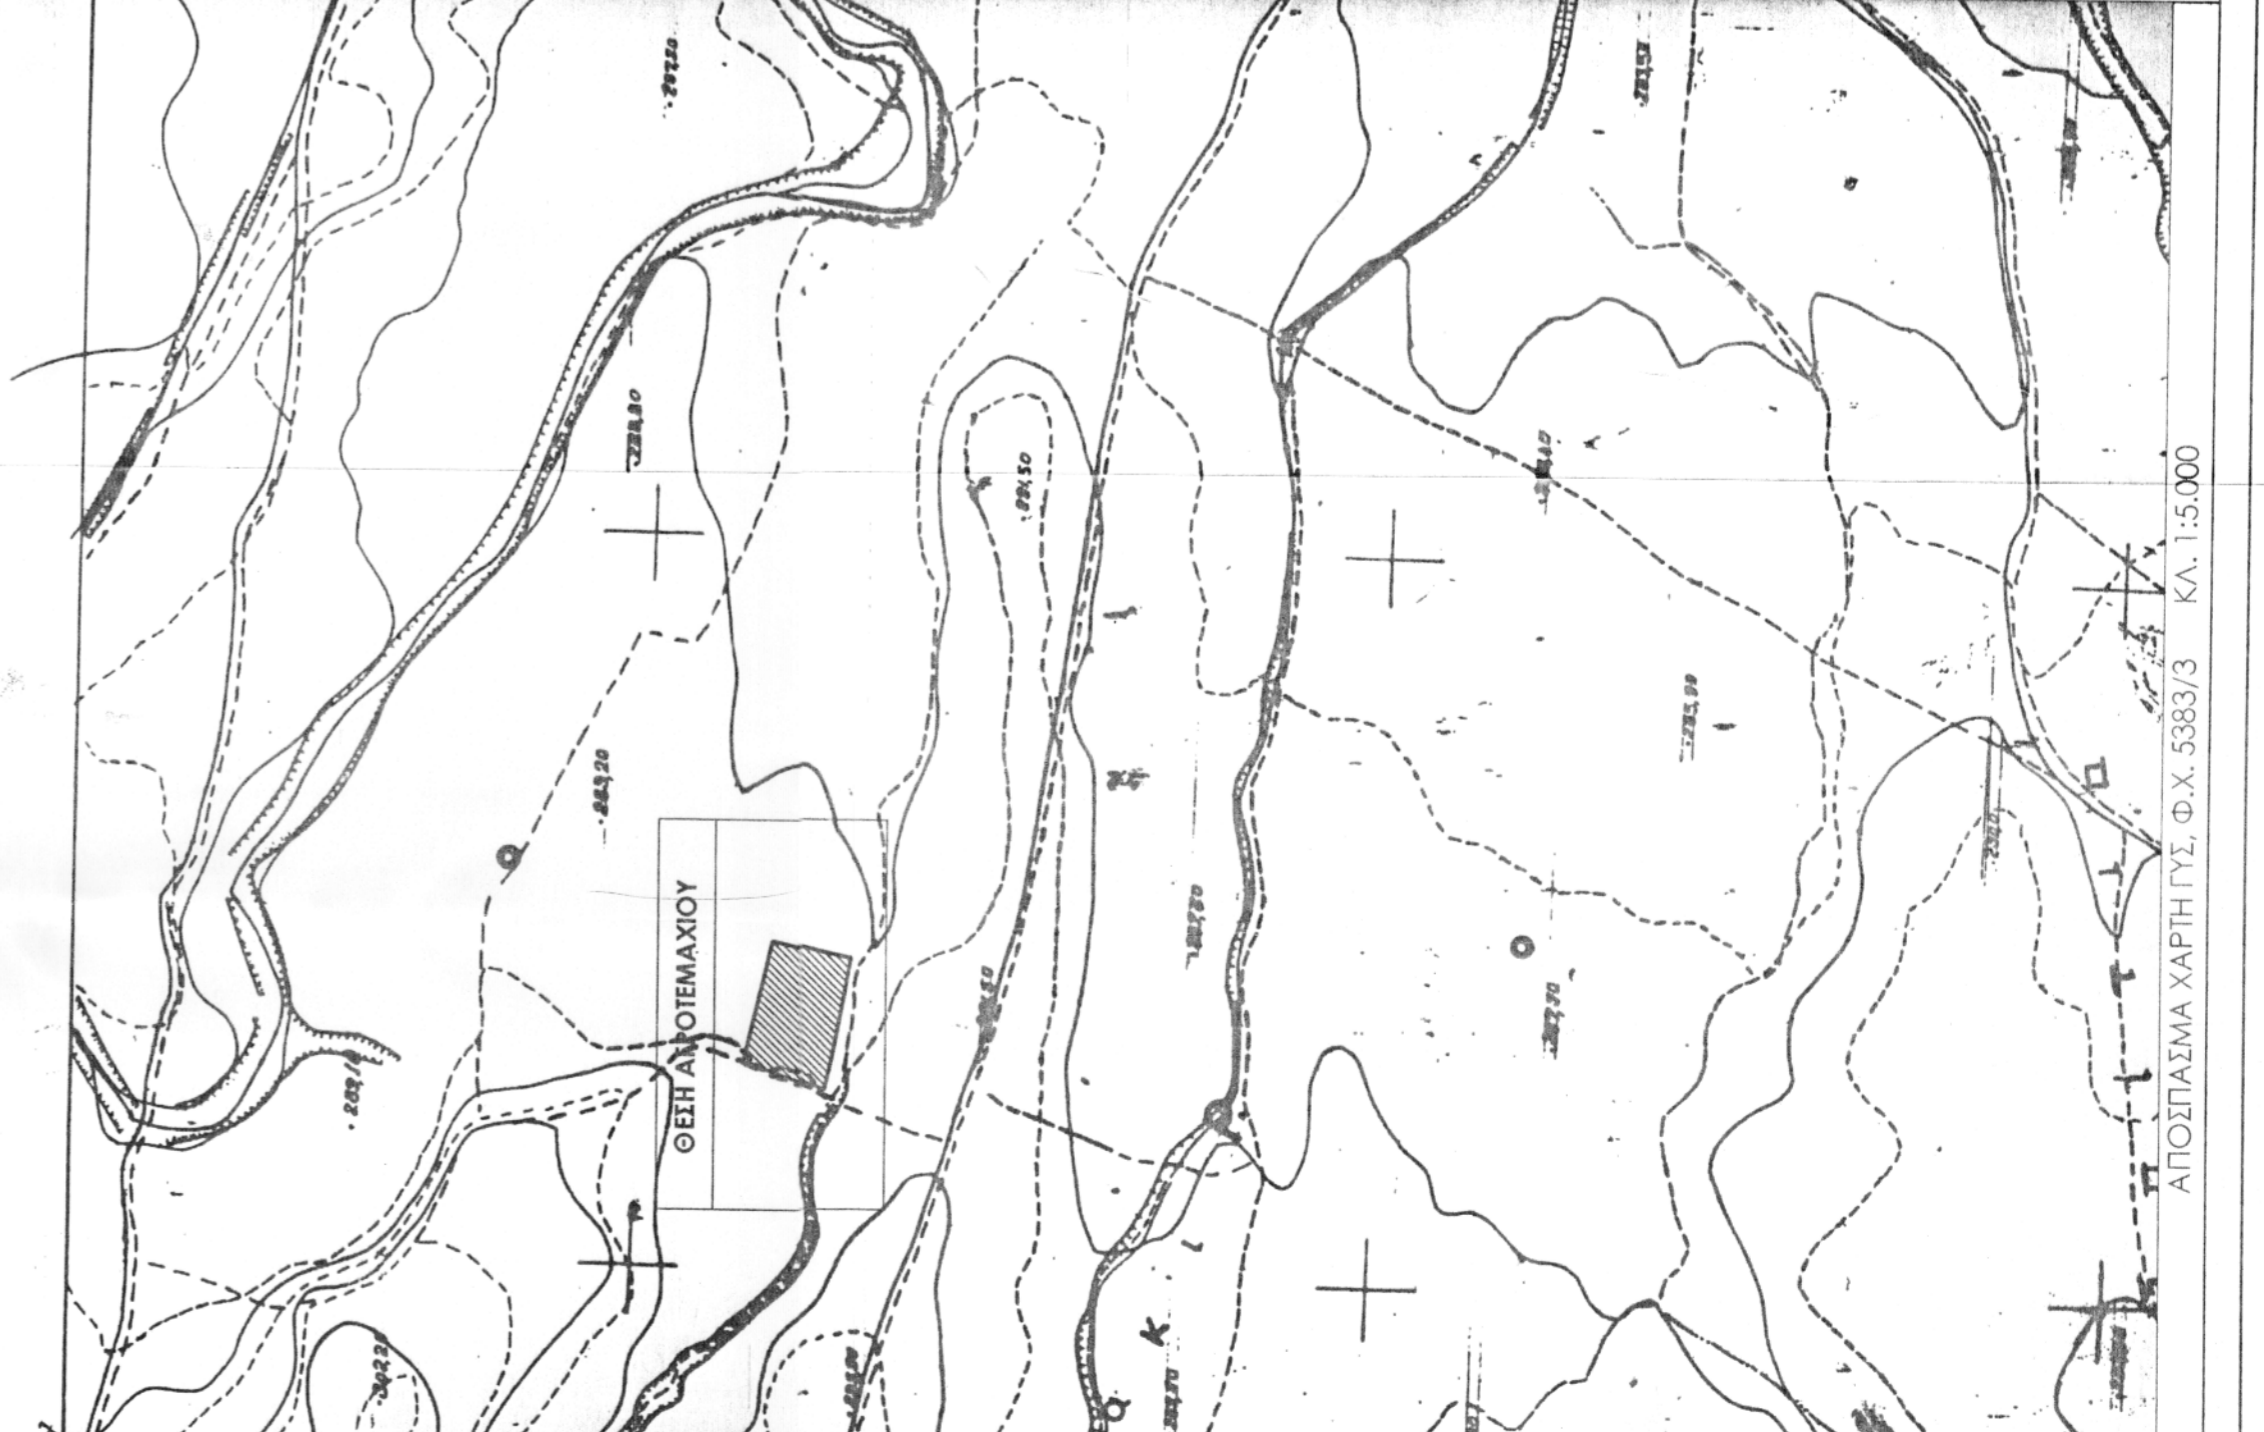

- ΔΙΑΔΕΙΧΗ ΜΗΧΑΝΙΚΟΥ ΝΑ ΣΙΖΖ
- Ο ΥΠΟΡΡΟΝ ΑΠΕΡΕΜΙΛΙΑΣ ΠΟΛΙΤΙΚΟΣ ΜΗΧΑΝΙΚΟΣ ΔΙΑΧΩΣΤΑ ΟΡΘΟΓΩΝΙΑΚΟ ΠΛΑΙΣΙΟ ΠΛΑΙΣΙΟ ΠΟΥ ΦΑΝΕΡΩΣΙΟΤΑΡΧΟΝ ΤΟΠΟΓΡΑΦΙΚΟ ΔΙΑΓΡΑΜΜΑ, ΟΤΙ:
- Α) ΕΡΕΥΝΑ ΕΚΤΟΣ ΣΧΕΔΙΟΥ ΠΗΚ. ΓΕΝΗ ΑΛΑΜΑΝΑ, ΚΤΗΜΑΤΙΚΗ ΠΕΡΙΟΧΗ ΑΝΑΦΙΚΛΕΙΑΣ-ΕΛΑΤΕΙΑΣ, ΠΟΛΙΤΙΚΟΣ ΜΗΧΑΝΙΚΟΣ ΕΠΙΜΕΛΕΤΗΣ ΚΑΙ ΕΝΑΝΤΙΟΝ ΑΠΟ ΤΗΝ ΟΙΚΟΔΟΜΗΣ ΚΑΙ ΚΑΝΟΝΑ.
- Β) ΠΡΚΕΤΑΙ ΕΚΤΟΣ ΠΕΡΙΟΧΗΣ ΑΝΑΦΙΚΛΕΙΑΣ
- Γ) ΔΕΝ ΕΝΙΜΕΤΕΒ ΤΙΣ ΔΙΑΤΑΞΕΙΣ ΤΟΥ Ν.13 37/83 ΠΕΡΙ ΕΞΟΡΑΣΤΕΡΗ ΚΑΙ ΧΡΗΜΑ.
- Δ) ΤΑ ΟΡΙΑ ΥΠΕΡΒΕΕ Ο ΙΔΙΟΚΤΗΤΗΣ ΑΙΤΕΛΗΣ ΛΟΥΚΑΣ ΤΟΥ ΣΩΚΡΑΤΗ

Ο ΜΗΧΑΝΙΚΟΣ
ΑΙΤΕΛΗΣ Β. ΗΛΙΑΣ
ΠΟΛΙΤΙΚΟΣ ΜΗΧΑΝΙΚΟΣ
ΜΕΛΟΣ Τ.Ε.Ε. ΑΝΦΙΚΛΕΙΑΣ-ΕΛΑΤΕΙΑΣ
ΤΗΛ.: 22022351 - 007
ΑΔΜΗ: 50022351 - 007
ΛΑΜΙΑΣ

Ο ΥΠΟΡΡΟΝ ΑΙΤΕΛΗΣ ΛΟΥΚΑΣ ΤΟΥ ΣΩΚΡΑΤΗ, ΚΑΤΑΣΚΕΥΗ ΤΟΥ ΑΠΟΡΡΕΜΑΤΟΥ ΠΟΥ ΦΑΝΕΡΩΣΙΟΤΑΡΧΟΝ ΤΟΠΟΓΡΑΦΙΚΟ ΔΙΑΓΡΑΜΜΑ, ΔΙΑΧΩΣΤΟ ΥΠΕΡΒΗΝ ΟΤΙΑ ΟΡΙΑ ΤΟΥ ΥΠΟΒΕΒΑ ΠΡΟΣ ΑΠΟΤΥΠΩΣΗ ΕΝΤΑΛΜΕΝΗ.

Ο ΙΔΙΟΚΤΗΤΗΣ

ΠΕΡΙΦΡΑΧΗ ΕΠΙΣΤΡΟΦΗ	X	Y
Α	3714241,600	4280929,970
Β	3714432,504	4280762,007
Γ	3715255,599	4280852,3183
Δ	3715133,8625	4280805,7880
Ε	3714482,875	4280835,325
Ζ	3714448,8724	4280818,3669

Ε = 4810,00 μ²
ΕΚΤΑΣΗ ΟΡΘΗ ΔΟΜΗΣΗΣ:
Ε ΑΚΡΕΙΑ = **4810,00 μ²**
ΕΠΙΡΕΠΟΜΕΝΗ ΚΑΛΥΨΗ
0,60 * 4810,00 = **2886,00 μ²**
ΝΕΑ ΚΑΛΥΨΗ ΦΩΤΟΒΟΛΤΑΙΚΟΥ ΣΤΑΘΜΟΥ 300,00KW
750 ΠΑΝΕΛ * (1,357.00) = **1.350,00 μ²**
ΝΕΟΙ ΤΥΠΟΤΑΚΩΣΕΙΣ = **15,00 μ²**
ΕΚΤΑΣΟΣ 1.350,00 + 15,00 μ² = 1.365,00 < 4810,00 μ²