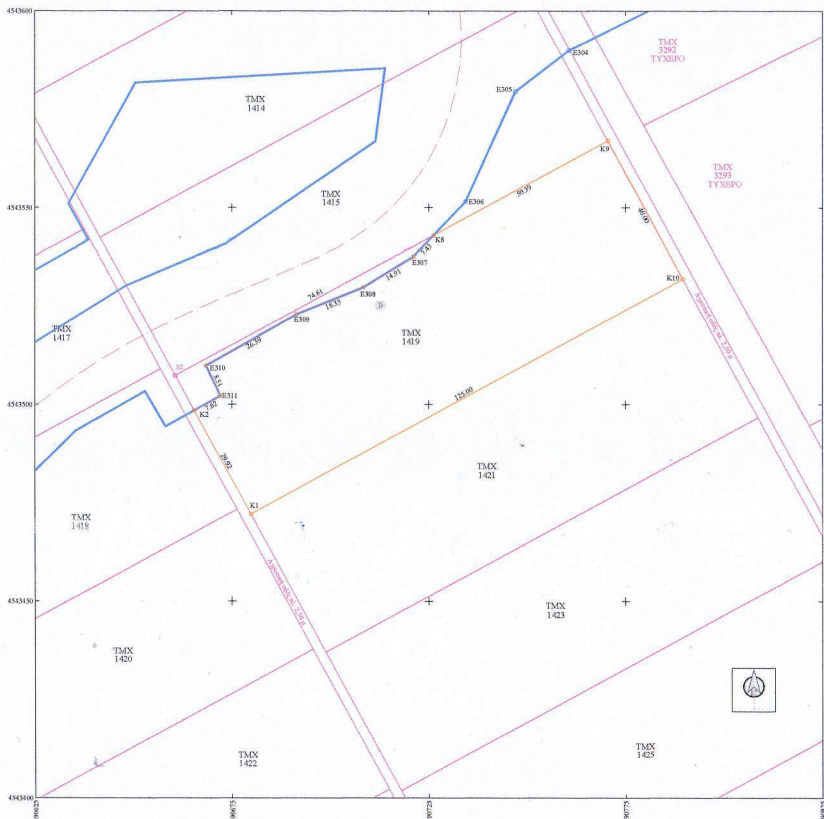

Αιθέρας από γήρας ΓΥΣ 1740, 8 κίλαρα 1.5000

ΜΗΔΕΛΗ ΓΑΛΟΧΗΤΗΣ (Ν. 4080/2011)
Ο κύριος υπαρκτός κτισμένος της Επιστολής
"ΝΙΚΟΛΑΚΑΚΗΣ ΣΥΜΠΡΑΚΤΑ Δ.Ε.Ε."