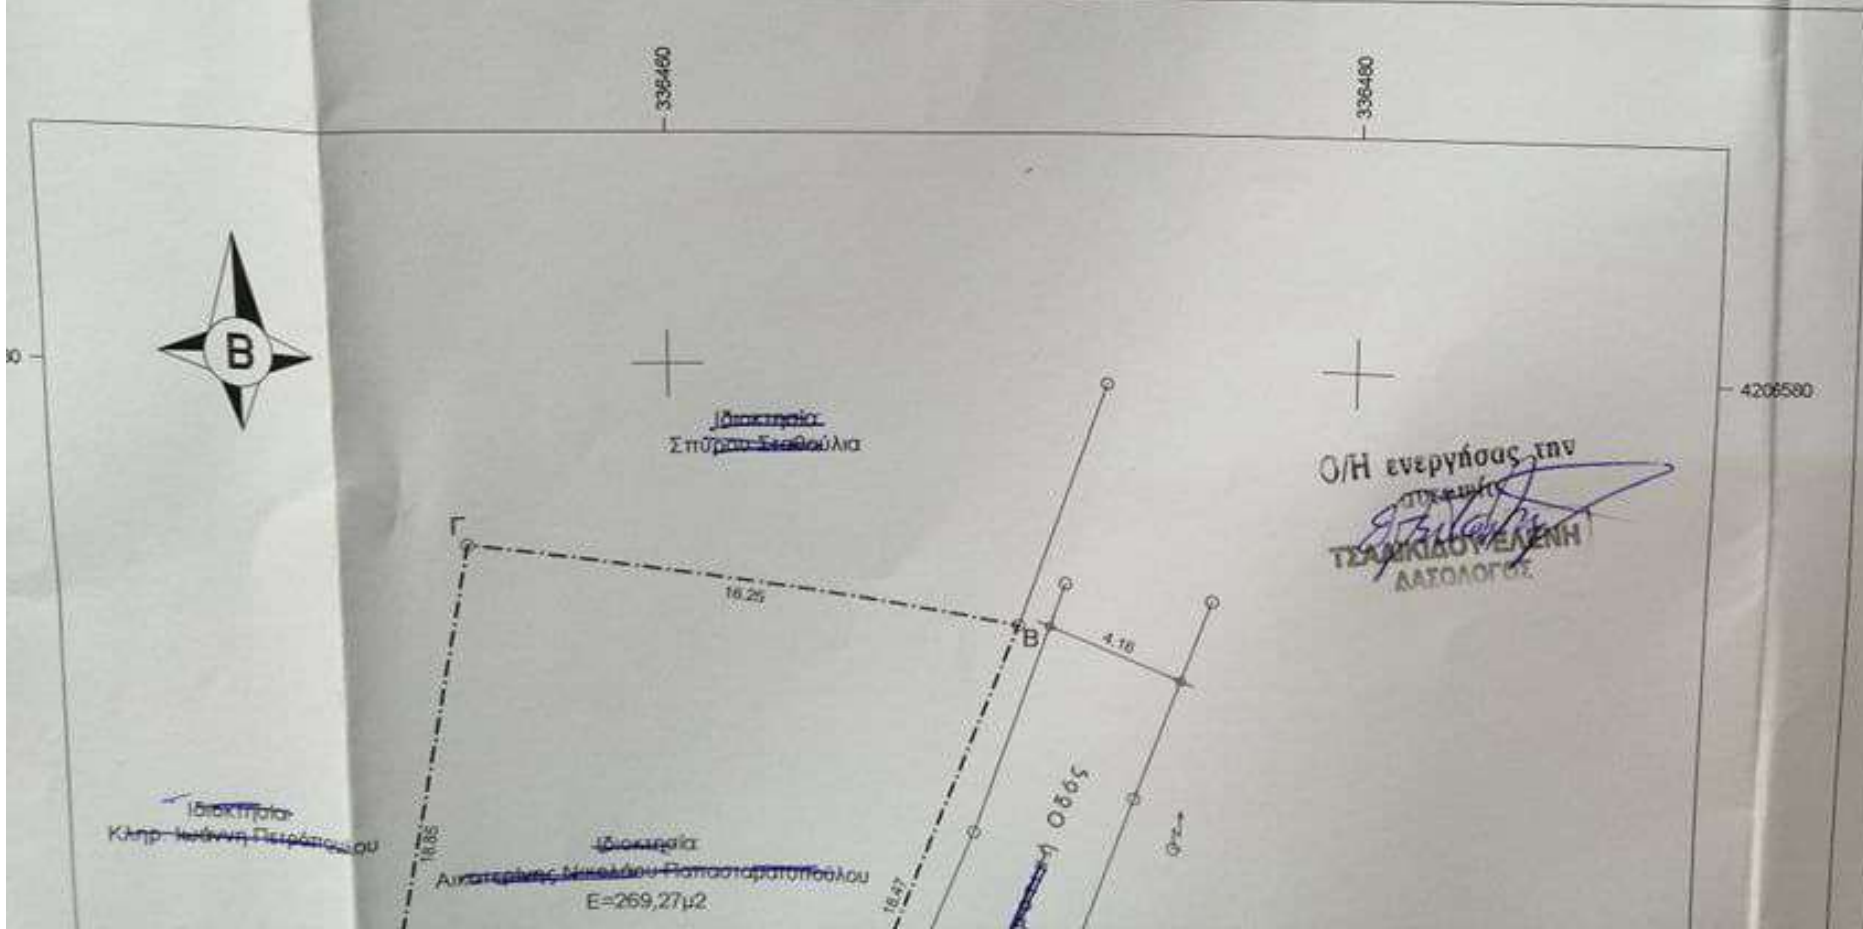

**ΣΥΝΤΕΤΑΓΜΕΝΕΣ ΚΟΡΥΦΩΝ
ΙΔΙΟΚΤΗΣΙΑΣ**

ΣΗΜΕΙΟ	X	Y
A	336463.785	4206554.732
B	336470.263	4206572.028
Γ	336454.225	4206574.610
Δ	336450.845	4206556.071

ΟΙΚΙΣΜΟΣ :
 Διάγραμμα :
 Π.Δ.14-2-81
 -ΑΡΤΙΟΤΗΤΑ
 Πρόσωπο :
 Κάλυψη :
 Σ.Δ. : Για γήτ
 Για γήτ
 Για γήτ
 Υψος Μέγιστ
 Αποστάσεις απ
 -ΠΑΡΕΚΚΛΙΣΗ:

5. ΔΗΛΩΣΗ ΥΛΟΠ

6. ΔΗΛΩΣΗ ΜΗΧΑΝ

Η κάτωθι υπογεγραμμ
 5 του Ν.851/77 απ:

1. Το οικόπεδο Ε με α
 βρίσκεται στην Τ.Κ. Κ
 του ακτινικού οικισμού
 Νομαρχη Αχαΐας
2. Η ανωτέρω ιδιοκτηση
 εισηφοράς σε γή και σε
4. Η ανωτέρω ιδιοκτηση