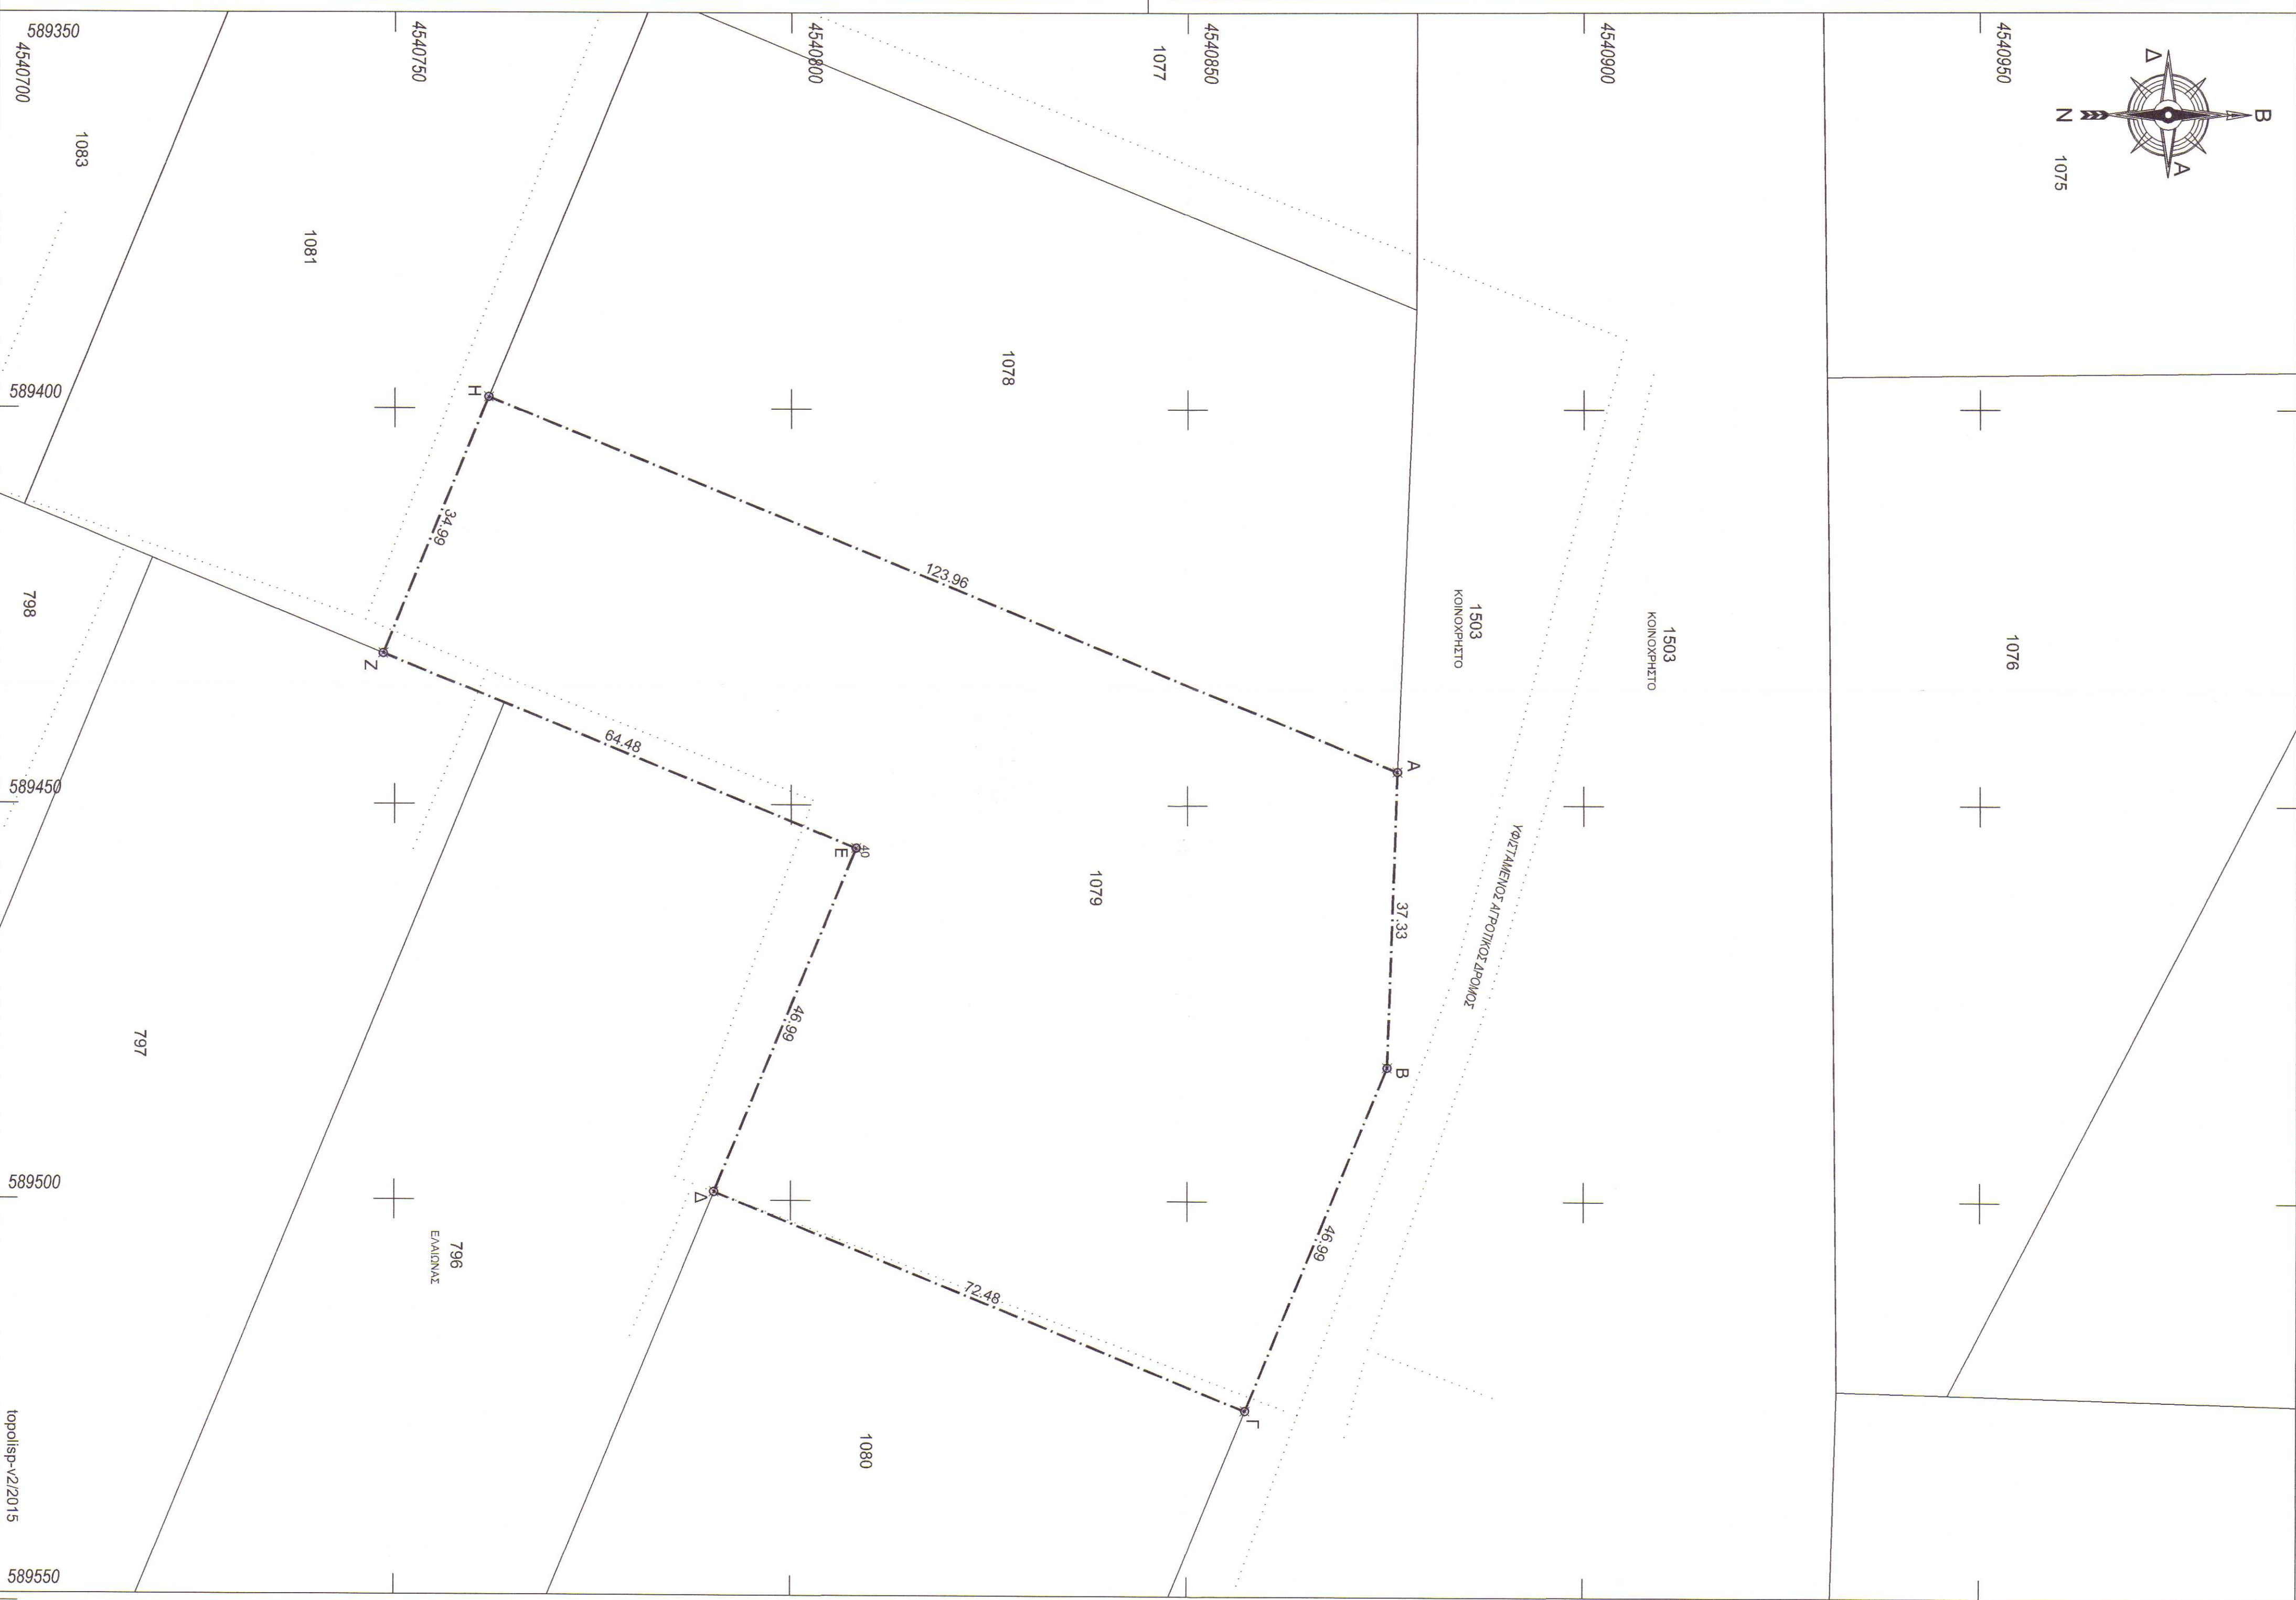

ΑΠΟΣΤΑΣΜΑ GOOGLE EARTH

ΓΕΝΙΚΟΙ ΟΡΟΙ ΔΟΜΗΣΗΣ

ΟΡΟΙ ΔΟΜΗΣΗΣ

Table with 4 columns: ΟΡΟΙ, ΚΑΤΕΥΛΟΝ, ΤΟ ΣΥΝΟΛΟ ΤΩΝ ΟΡΩΝ, and ΠΡΟΒΛΕΠΟΜΕΝΟ. It lists various plot specifications and their corresponding values.

ΠΑ.Δ. 24/31.5.1985 (ΦΕΚ 270-Δ/1985) Άρθρο 1. Γενικά άρθρα... Άρθρο 2. Μεταρρυθμίσεις... Άρθρο 3. Σχεδιασμός...

ΤΟΠΟΓΡΑΦΙΚΟ ΔΙΑΓΡΑΜΜΑ: Includes a compass rose and a north arrow.

Στοιχεία έργου: Τίτλος, κλίμακα, ημερομηνία, έργο, και άλλα στοιχεία.