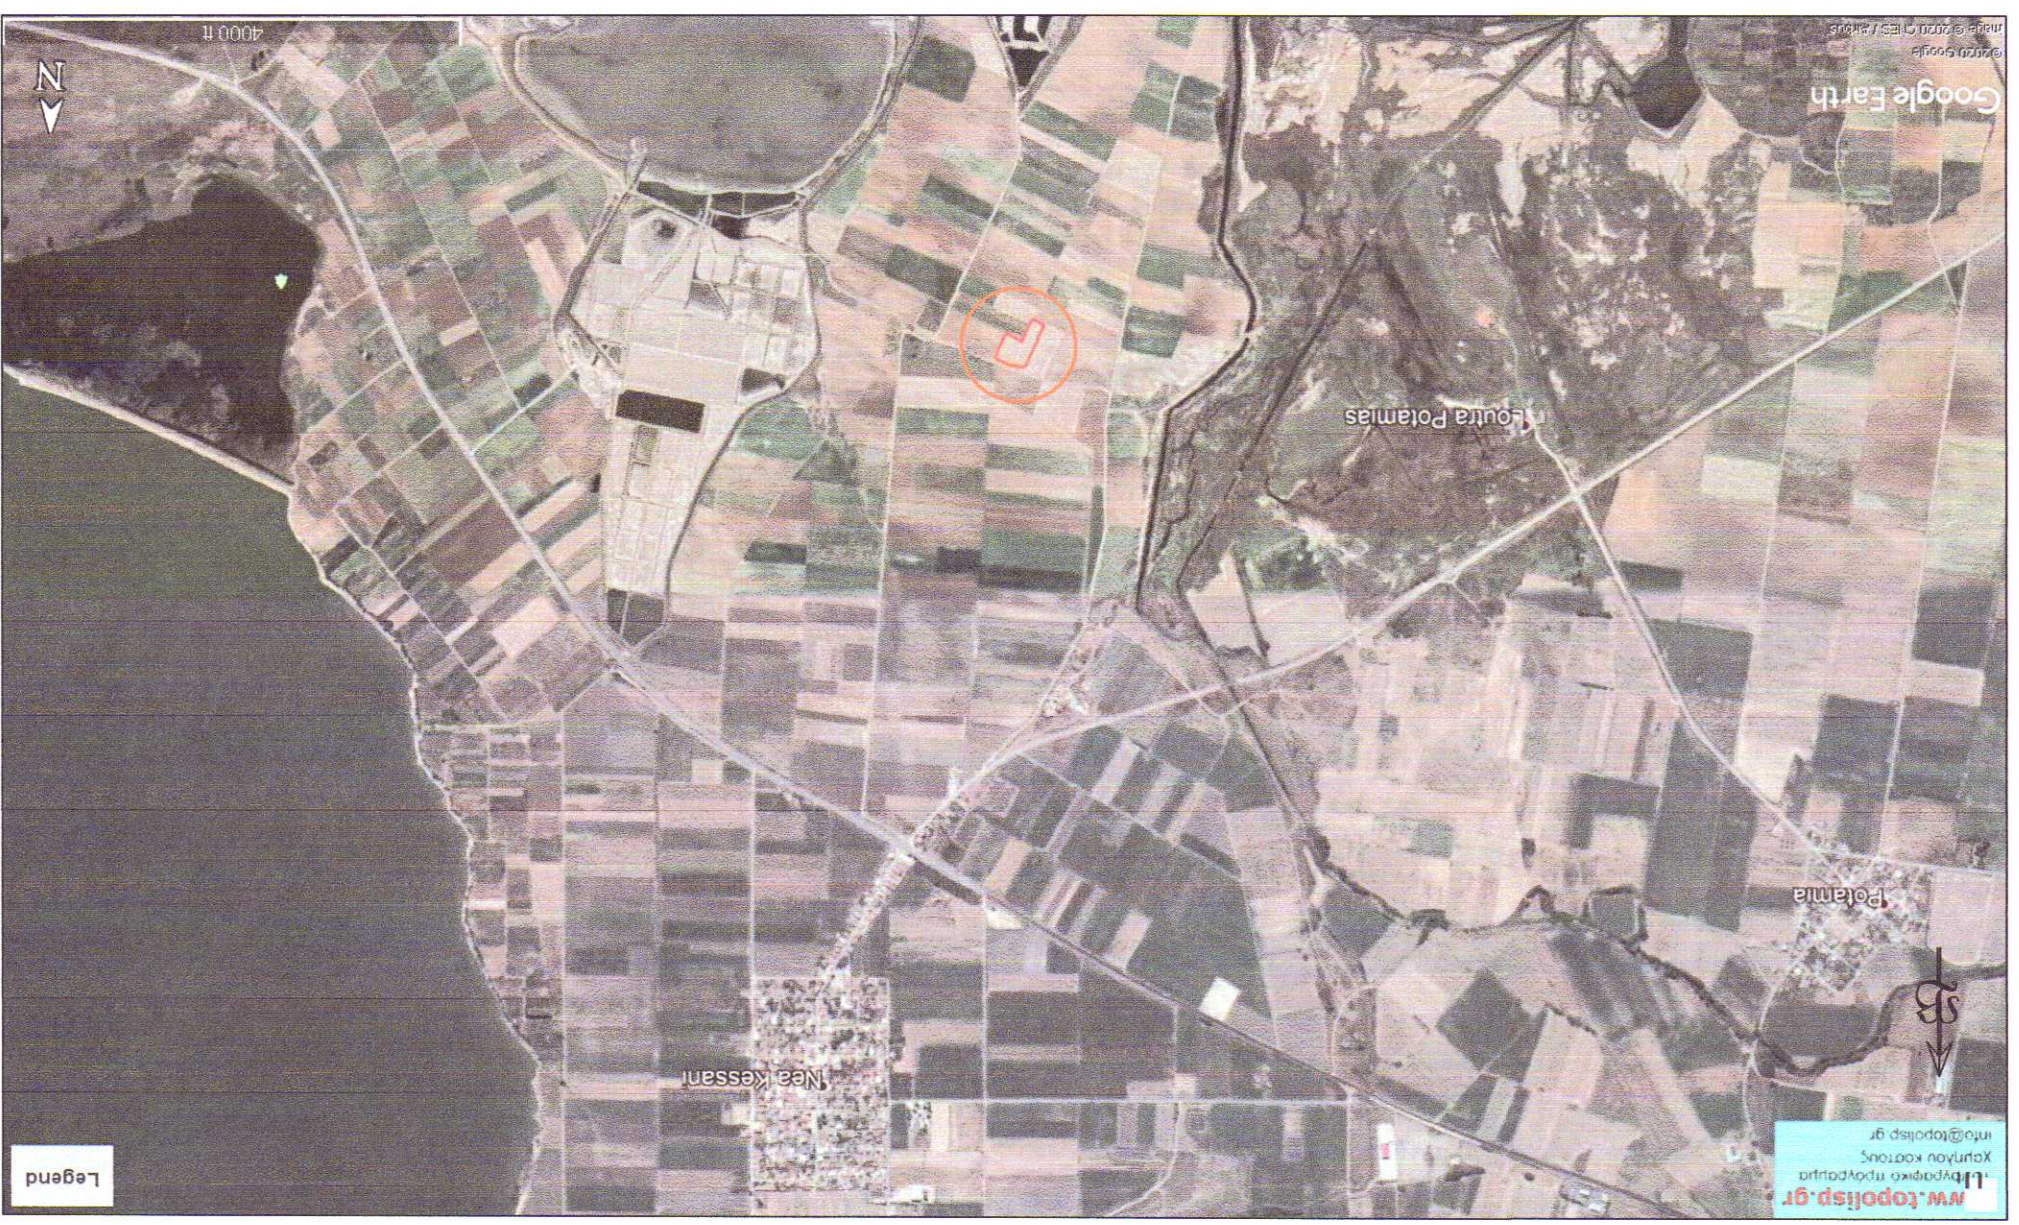

ΑΠΟΣΤΑΣΜΑ GOOGLE EARTH

ΓΕΝΙΚΟΙ ΟΡΟΙ ΔΟΜΗΣΗΣ

ΟΡΟΙ ΔΟΜΗΣΗΣ

Table with 4 columns: ΟΡΟΙ, ΚΑΤΕΥΛΟΝ, ΤΟ ΣΥΝΟΛΟ ΤΩΝ ΟΡΩΝ, and ΠΡΟΒΛΕΠΟΜΕΝΟ. It lists various plot specifications and their corresponding values.

ΠΑ.Δ. 24/31.5.1985 (ΦΕΚ 270-Δ/1985) Άρθρο 1. Γενικά άρθρα... Άρθρο 2. Μεταρρυθμίσεις... Άρθρο 3. Σχεδιασμός...

ΤΟΠΟΓΡΑΦΙΚΟ ΔΙΑΓΡΑΜΜΑ: Includes a compass rose and a north arrow.

Στοιχεία έργου: Τίτλος, κλίμακα, ημερομηνία, έργο, και άλλα στοιχεία.