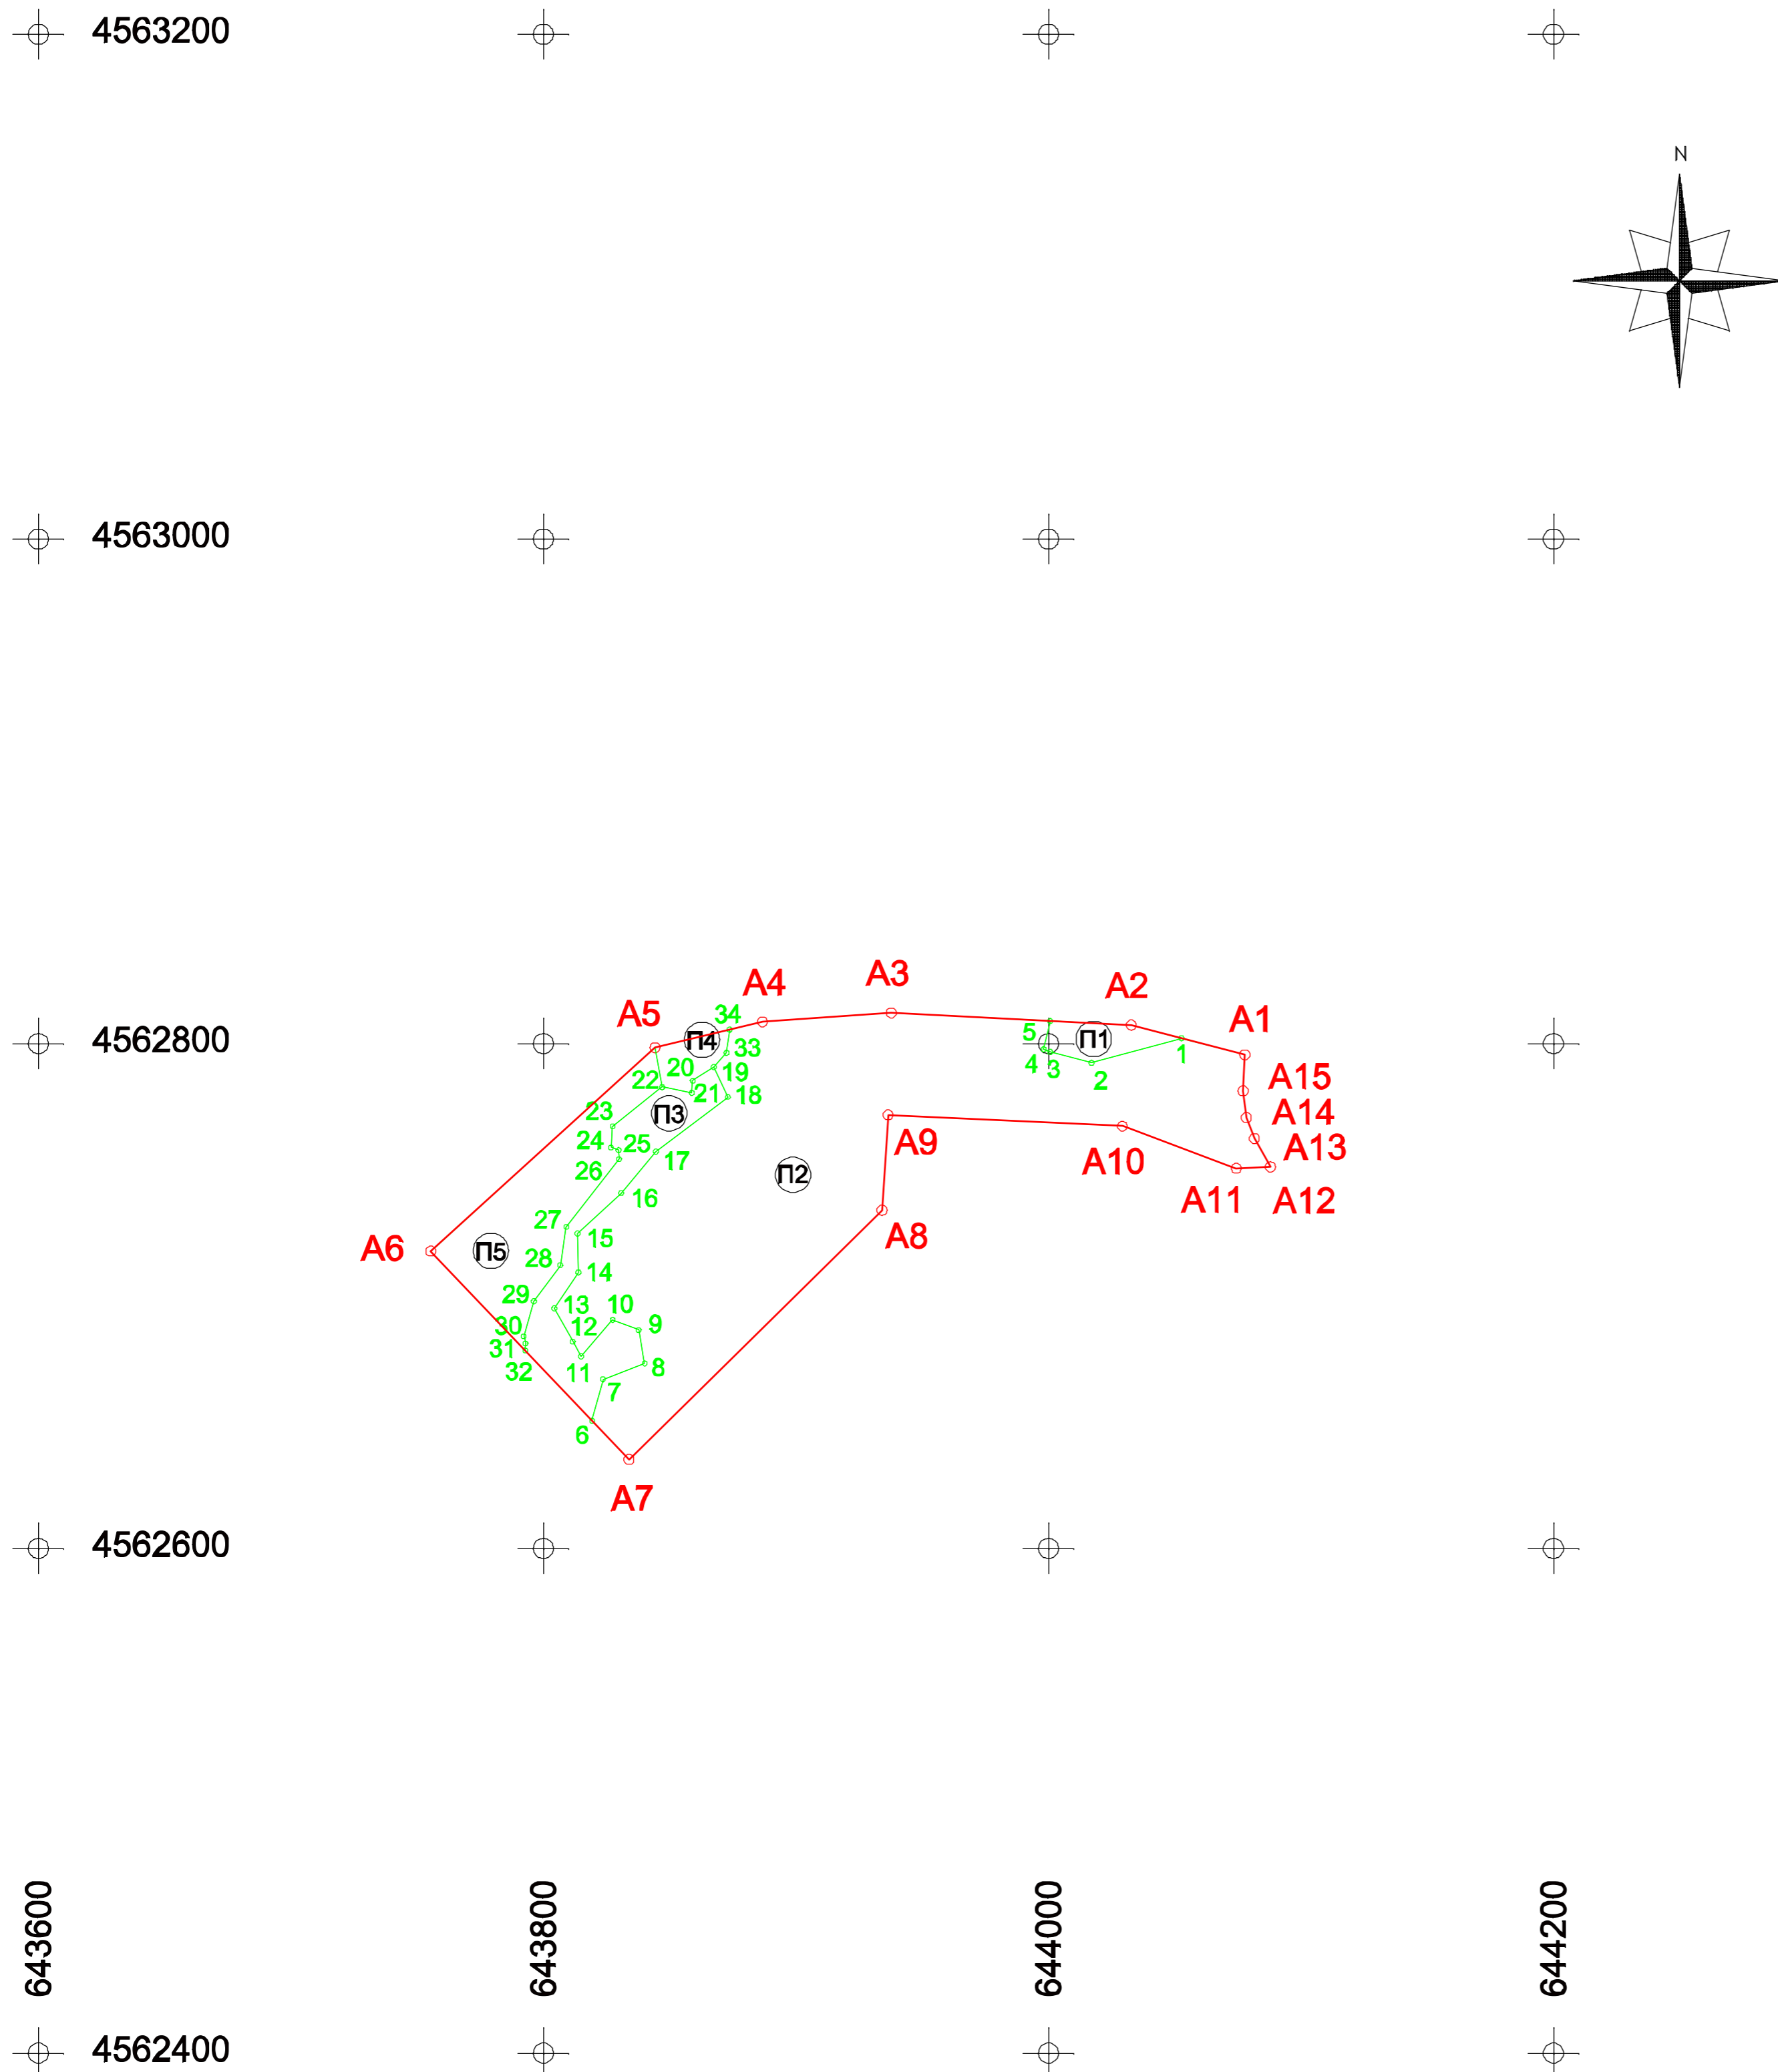

ΤΟΠΟΓΡΑΦΙΚΟ ΔΙΑΓΡΑΜΜΑ

Έκτασης συνολικού εμβαδού 24.256,91τ.μ. στη θέση "Ξένος" του Δήμου Αρριανών της Π.Ε. Ροδόπης

Κλίμακα 1 : 2 000

ΠΙΝΑΚΑΣ ΣΥΝΤΕΤΑΓΜΕΝΩΝ ΚΟΡΥΦΩΝ ΠΟΛΥΓΩΝΟΥ ΠΡΑΞΗΣ ΧΑΡΑΚΤΗΡΙΣΜΟΥ ΣΕ ΕΓΣΑ 87		
ΠΟΛΥΓΩΝΟ Α		
ΚΟΡΥΦΗ	X	Y
A1	644077.77	4562795.58
A2	644032.76	4562807.37
A3	643937.80	4562812.15
A4	643886.70	4562808.64
A5	643844.18	4562798.44
A6	643755.41	4562717.79
A7	643833.89	4562635.24
A8	643934.10	4562733.99
A9	643936.46	4562771.77
A10	644029.23	4562767.32
A11	644074.37	4562750.66
A12	644087.92	4562751.22
A13	644081.51	4562762.41
A14	644078.35	4562770.73
A15	644077.06	4562781.34

ΕΜΒΑΔΟΝ ΠΟΛΥΓΩΝΟΥ Ε=24.256,91τ.μ.

ΠΙΝΑΚΑΣ ΣΥΝΤΕΤΑΓΜΕΝΩΝ ΚΟΡΥΦΩΝ ΠΟΛΥΓΩΝΩΝ ΠΡΑΞΗΣ ΧΑΡΑΚΤΗΡΙΣΜΟΥ ΣΕ ΕΓΣΑ 87		
ΣΗΜΕΙΑ	X	Y
1	644052.73	4562802.14
2	644017.01	4562792.42
3	644000.72	4562796.79
4	643998.13	4562797.79
5	644000.69	4562808.98
6	643819.27	4562650.62
7	643823.57	4562667.04
8	643840.10	4562673.34
9	643837.75	4562686.54
10	643827.40	4562690.56
11	643814.88	4562676.05
12	643811.65	4562681.95
13	643804.34	4562695.08
14	643813.83	4562709.38
15	643813.54	4562724.77
16	643830.78	4562740.79
17	643844.53	4562757.30
18	643873.04	4562778.88
19	643867.51	4562790.79
20	643859.11	4562785.30
21	643858.75	4562780.47
22	643846.97	4562782.73
23	643827.40	4562767.24
24	643826.74	4562758.91
25	643829.79	4562757.86
26	643829.99	4562754.27
27	643809.03	4562727.40
28	643806.71	4562712.24
29	643796.20	4562697.91
30	643792.17	4562684.04
31	643792.95	4562681.25
32	643792.81	4562678.45
33	643872.50	4562796.38
34	643873.71	4562805.52

ΠΙΝΑΚΑΣ ΠΟΛΥΓΩΝΩΝ ΚΑΙ ΕΜΒΑΔΑ		
Πολύγωνο	Κορυφές Πολυγώνου	Εμβαδό (τ.μ.)
Π1	1-2-3-4-5-A2-1	557.80
Π2	A1-1-2-3-4-5-A3-A4-34-33-19-18-17-16-15-14-13-12-11-10-9-8-7-6-A7-A8-A9-A10-A11-A12-A13-A14-A15-A1	17693.87
Π3	6-7-8-9-10-11-12-13-14-15-16-17-18-19-20-21-22-23-24-25-26-27-28-29-30-31-32-6	2336.86
Π4	19-20-21-22-A5-34-33-19	438.42
Π5	22-23-24-25-26-27-28-29-30-31-32-A6-A5-22	3229.96
Συνολικό Εμβαδό		24256.91