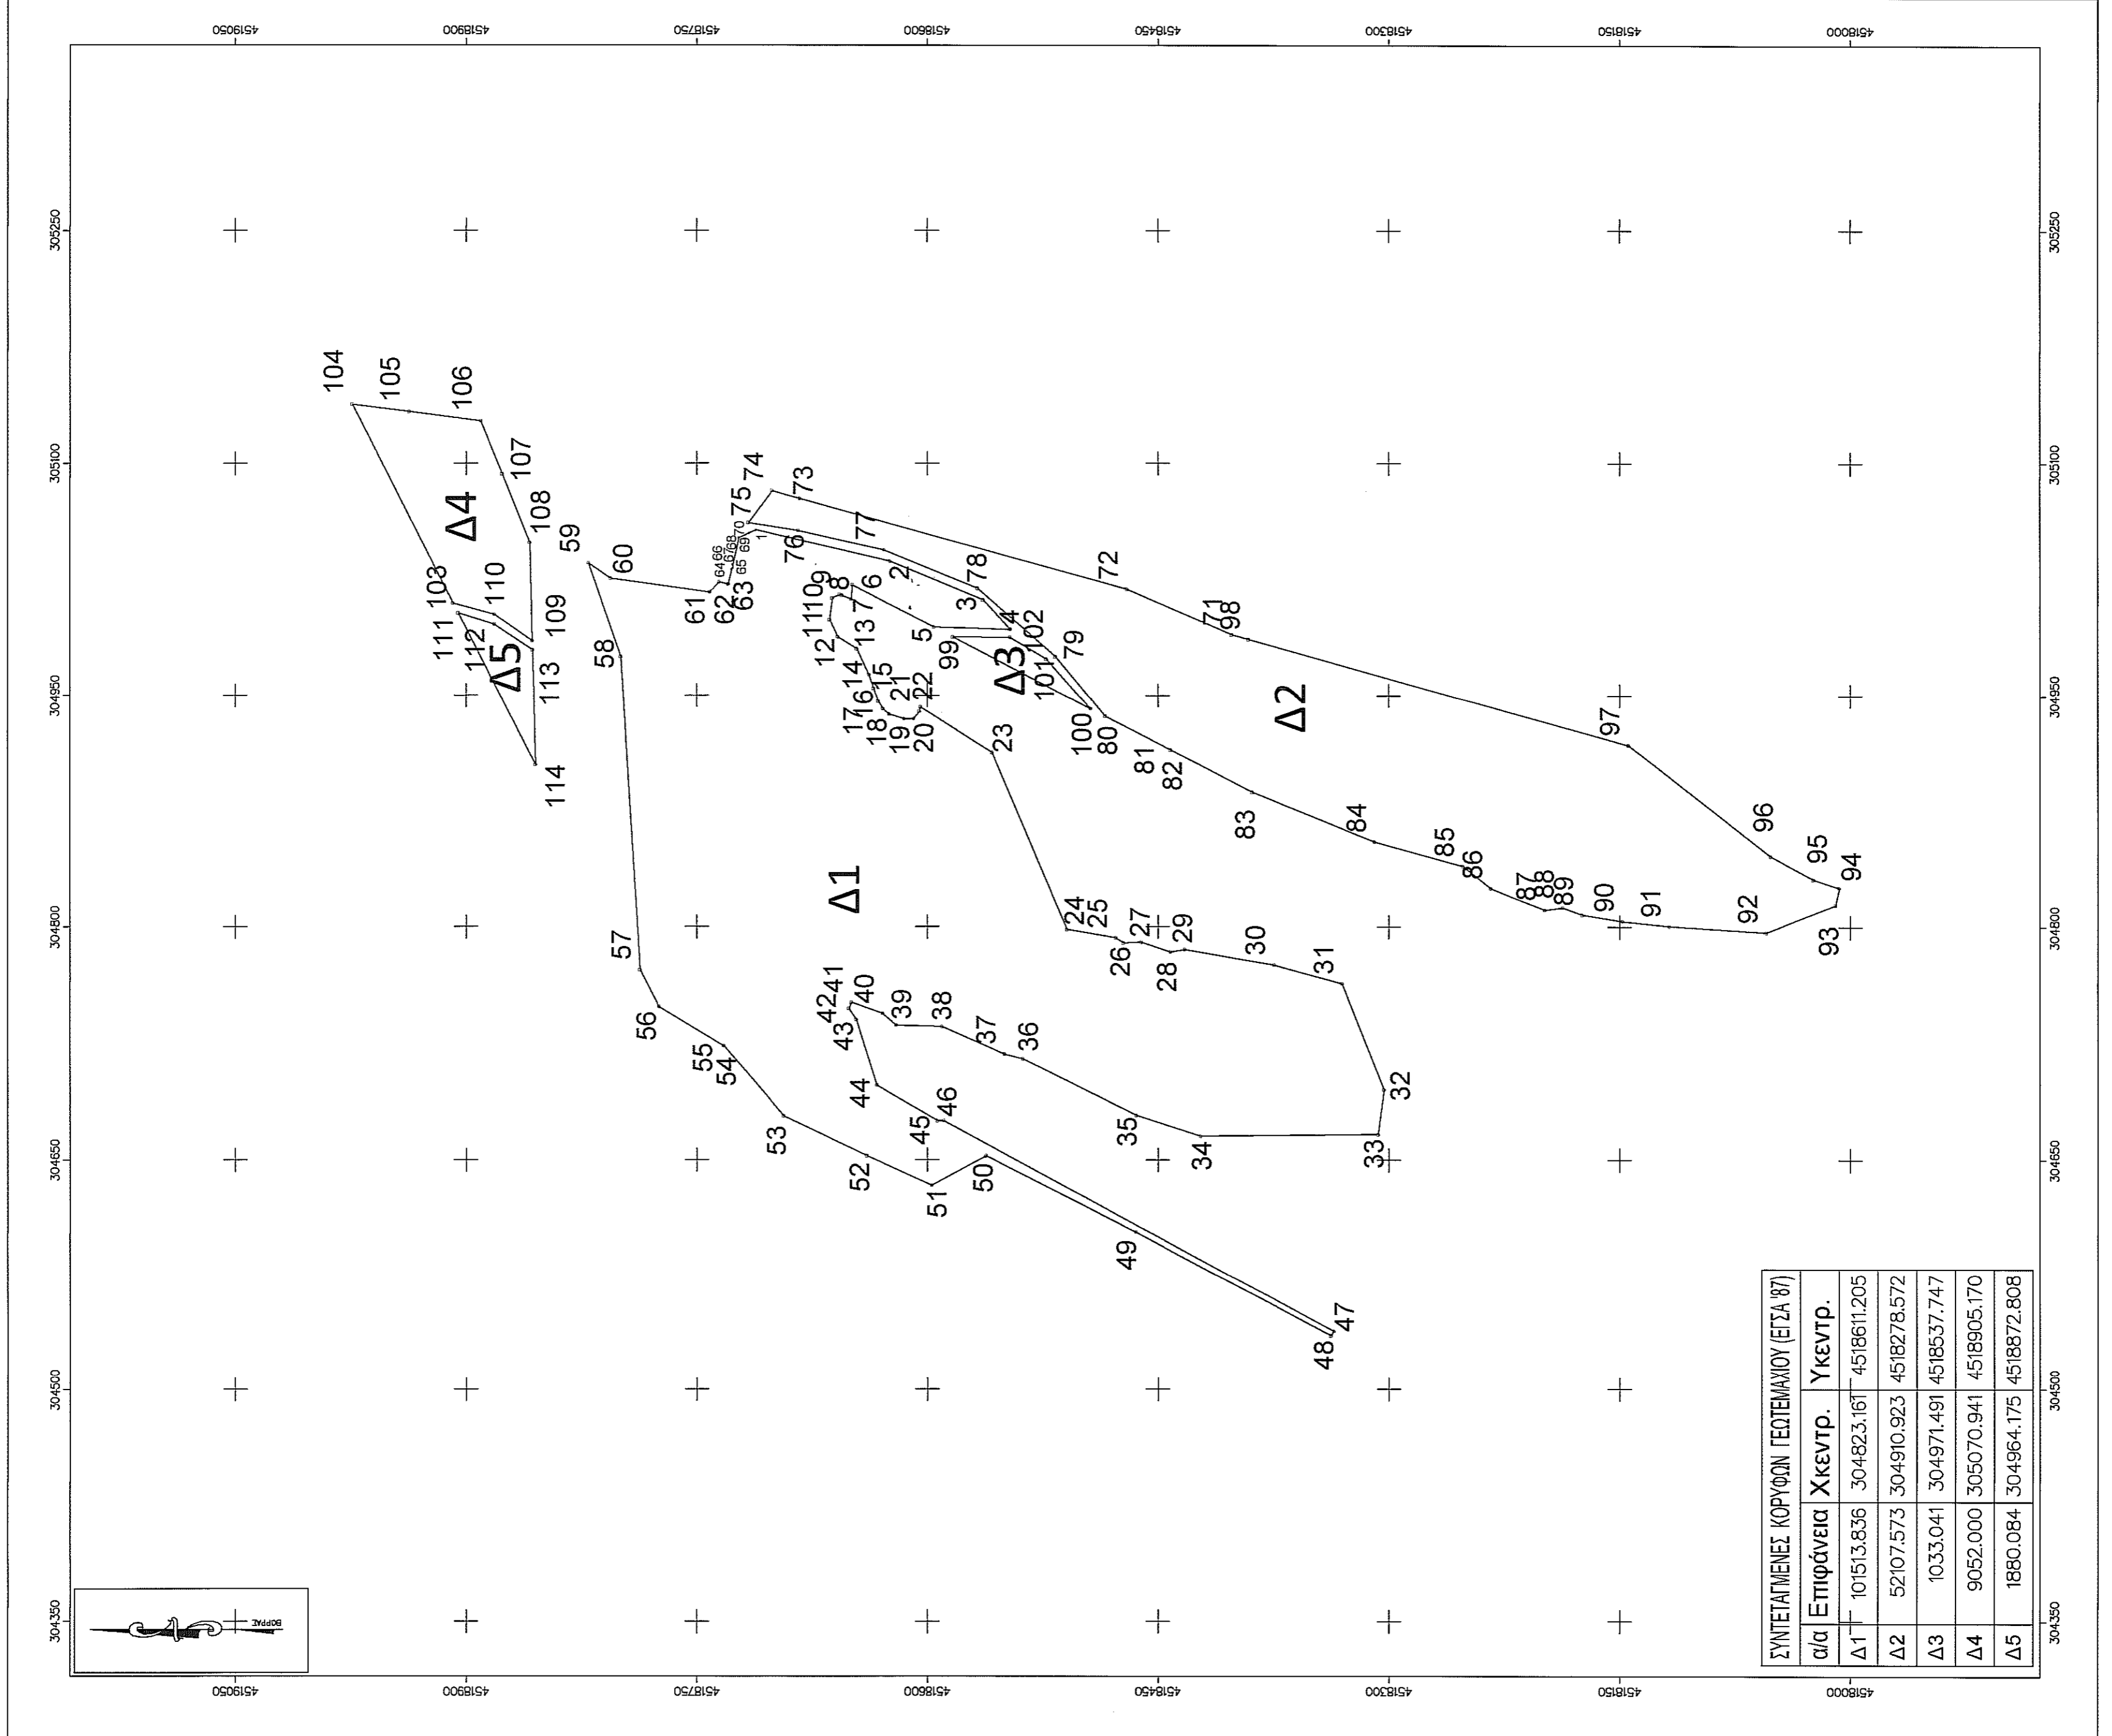

α/α	Επιφάνεια	Χ.Κεντρ.	Υ.Κεντρ.
Δ1	101513.836	304823.161	4518611.205
Δ2	52107.573	304910.923	4518278.572
Δ3	1033.041	304971.491	4518537.747
Δ4	9052.000	305070.941	4518905.170
Δ5	1880.084	304964.175	4518872.808