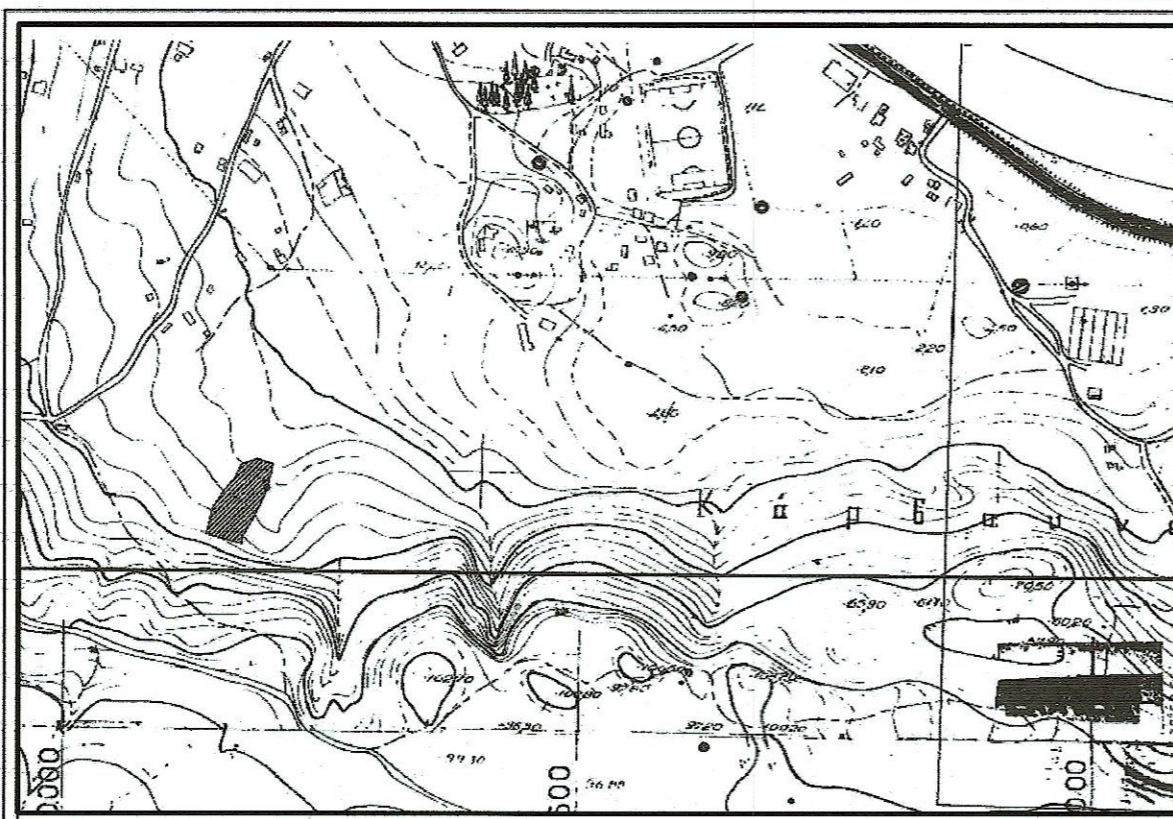

ΑΠΟΣΠΑΣΜΑ ΧΑΡΤΗ Γ.Υ.Σ 5376/3

ΕΛΕΓΧΟΝΚΗ
Αταλάντη 22-11-2020
Η/Ο ΕΛΕΓΧΑΣ
ΙΩΑΝΝΗΣ ΠΑΤΟΥΛΗΣ
ΔΕΛΦΙΝΟΣ ΜΕ Ν ΒΑΘΜΟ

ΕΜΒΑΔΟΜΕΤΡΗΣΗ ΓΗΠΕΔΟΥ
Με τη βοήθεια των ορθογωνικών συντεταγμένων των κορυφών του (ΕΓΣΑ 87)

ΣΗΜΕΙΟ	X	Y	ΜΗΚΟΣ
1.	400371.07	4289429.78	6.42
2.	400370.32	4289486.16	18.49
3.	400379.65	4289452.12	29.25
4.	400392.57	4289478.36	22.89
5.	400399.20	4289500.27	7.38
6.	400399.85	4289507.62	15.31
7.	400385.26	4289512.27	15.81
8.	400370.22	4289507.38	9.26
9.	400366.56	4289498.87	5.21
10.	400364.49	4289494.09	17.13
11.	400353.10	4289481.30	20.32
12.	400341.84	4289464.39	17.37
13.	400337.94	4289447.46	8.16
14.	400335.58	4289439.66	36.84
1.	400371.07	4289429.78	

$E=1/2 \sum(X_i + X_{i+1})(Y_i - Y_{i+1})$
 $E1=2.851,19m^2$

Περιφέρεια: ΣΤΕΡΕΑΣ ΕΛΛΑΔΑΣ
Π.Ε. (Περιφερειακή Ενότητα): ΦΘΙΩΤΙΔΑΣ
Δήμος: Καμένων Βούρλων
Δ.Ε. (Δημοτική Ενότητα): Αγ. Κωνσταντίνου
Τ.Κ. (Τοπική Κοινότητα): Αγ. Κωνσταντίνου (ΕΚΤΟΣ ΟΡΙΩΝ ΟΙΚΙΣΜΟΥ)
Θέση: ΑΓΙΟΣ ΝΙΚΟΛΑΟΣ