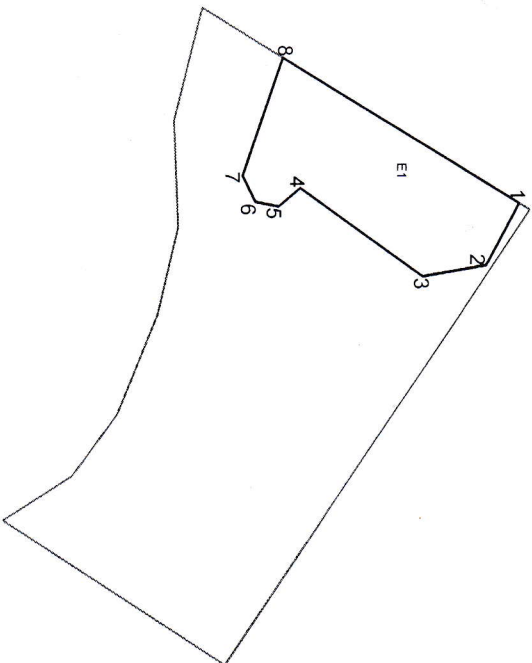

660000
4564800

661000
4564800

Συνοδεύει την με αρ. πρ. 17485/11-12-2020 Πράξη Χαρακτηρισμού του Δασορχείου Διευμορείχου
Κλίμακα: 1:4000

Εμβαδόν Ε1 = 8.141,55 τ.μ.

α/α	ΣΥΝΤΕΤΑΓΜΕΝΕΣ	
	X	Y
1	660271,33	4564739,08
2	660303,87	4564721,62
3	660309,69	4564688,02
4	660263,12	4564623,46
5	660272,91	4564612,08
6	660270,53	4564599,91
7	660256,77	4564593,03
8	660194,47	4564614,46

Διευμορείχο 11-12-2020
Γεωρήθηκε
Ο ΔΑΣΑΡΧΗΣ
αα

Η Συντάκτρια

Δημήτριος Μητρούλης
Π.Ε. Γεωτεχνικός (Δασολόγος)
με Α' βαθμό

Τοίσιου Χρυσή
Π.Ε. Γεωτεχνικός (Δασολόγος)
με Α' βαθμό

660000
4564250

661000
4564250