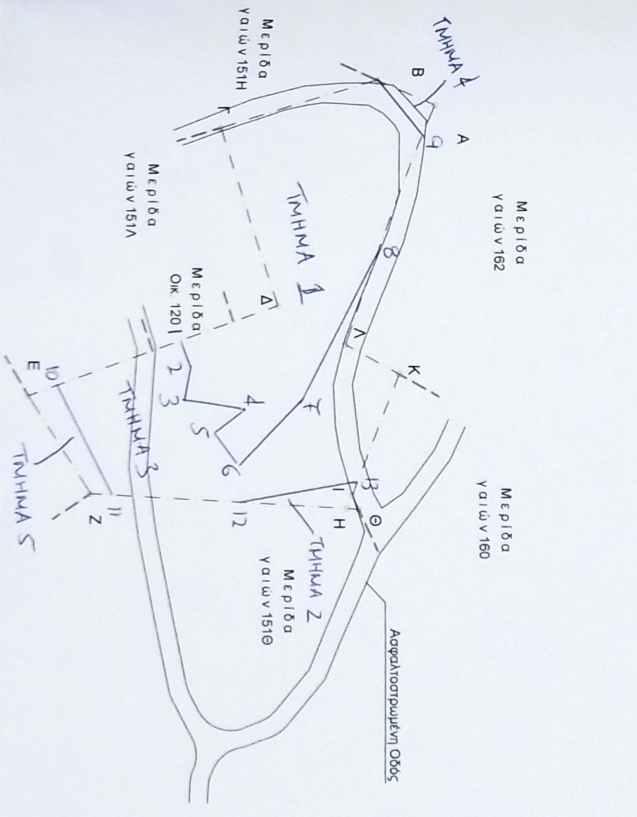

ΤΟΠΟΓΡΑΦΙΚΟ ΔΙΑΓΡΑΜΜΑ ΤΗΣ Κ.Μ. 151Ξ ΓΑΙΩΝ ΕΛΙΑΣ

ΚΙΝΗΤΟΠΟΙΗΤΑ ΣΤΟΙΧΕΙΑ

ΤΟΜΟΣ	12
ΦΥΛΛΟ	31
ΦΑΚΕΛΟΣ	735
ΕΜΒΛΩΝ	4010.00 τ.μ. (κατά ημερ.)

ΚΑΜΑΚΑ 1/1000