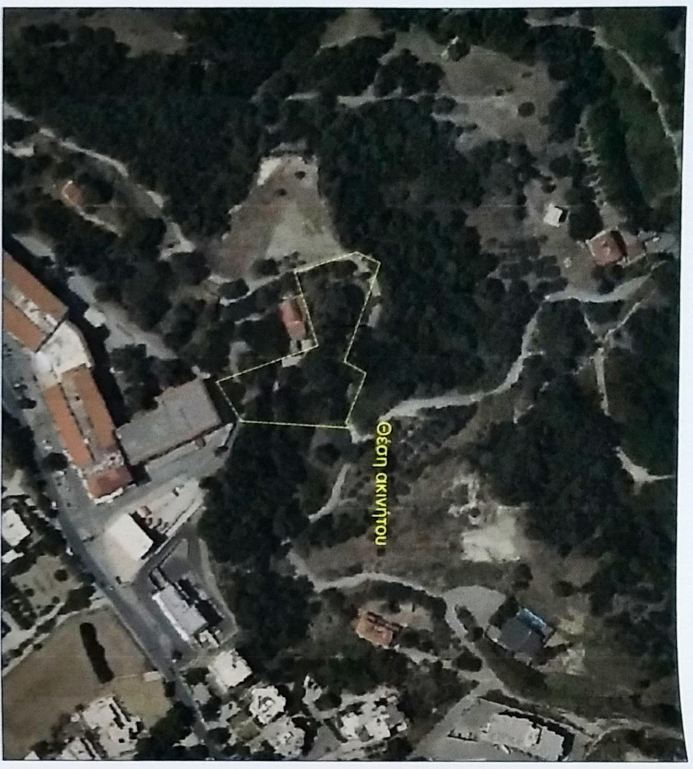

ΕΛΛΗΝΙΚΗ ΔΗΜΟΚΡΑΤΙΑ
ΥΠΟΥΡΓΕΙΟ ΠΑΙΔΕΙΑΣ, ΕΡΕΥΝΑΣ ΚΑΙ ΘΡΗΣΚΕΥΜΑΤΩΝ
ΙΝΣΤΙΤΟΥΤΟ ΤΕΧΝΟΛΟΓΙΑΣ ΥΠΟΛΟΓΙΣΤΩΝ ΚΑΙ ΕΚΔΟΣΕΩΝ ΔΙΑΔΙΚΤΥΟΥ
ΙΤΕΡΟ ΔΙΑΓΡΑΜΜΑ ΤΗΣ ΕΚΧΑΕ

ΔΩΔΕΚΑΝΗΣΟΣ

ΟΔΟΠΟΡΙΚΟ ΣΧΗΜΑ ΚΑΙ ΔΙΑΓΡΑΜΜΑ ΕΝΤΟΠΙΣΜΟΥ

ΤΗΣ Κ.Μ. 151Ξ ΓΑΙΩΝ ΕΛΙΑΣ
ΣΤΟΥΣ ΟΡΟΦΟΔΙΟΧΑΡΤΕΣ ΤΗΣ ΕΚΧΑΕ

Θέση ακινήτου

ΚΑΜΑΚΑ 1/2500