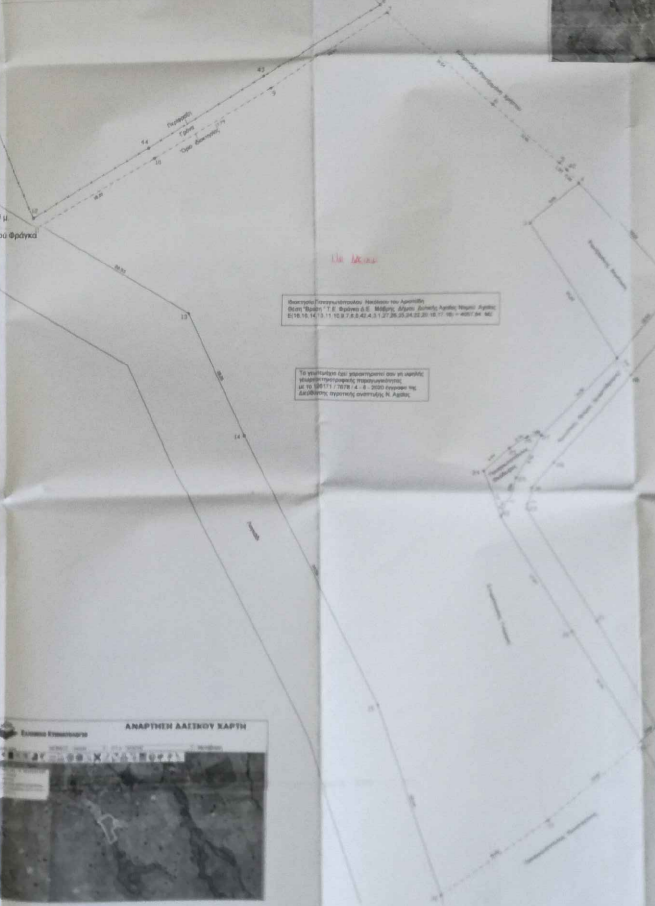

ΓΕΩΓΡΑΦΙΚΟ ΚΑΤΑΣΤΑΣΙΑΣ

ΑΝΑΡΤΗΣΗ ΔΑΣΙΚΟΥ ΧΑΡΤΗ
Κέντρο οικισμού Φράγκα
Δασοτικό σχέδιο

Βόρρος

Κύκλος σε απόσταση 800 μ.
από το κέντρο του οικισμού Φράγκα
(Δασοτικό σχέδιο)

Κέντρο οικισμού Φράγκα
Αλιευτικό κέντρο

ΑΝΑΡΤΗΣΗ ΔΑΣΙΚΟΥ ΧΑΡΤΗ

ΕΠΙΣΗΜΑΝΣΗ ΣΤΡΩΜΑΤΟΣ ΑΡΜΟΝΙΑΣ

ΣΥΜΦΩΝΑ ΜΕ ΤΟ Ν. 2190/1984 (Φ.Ε.Κ. 265/1984) ΚΑΙ ΤΟ Ν. 1566/1986 (Φ.Ε.Κ. 192/1986) ΚΑΙ ΤΟ Ν. 2267/1994 (Φ.Ε.Κ. 120/1994)

ΠΡΟΒΛΗΤΗ ΕΠΙΣΗΜΑΝΣΗ ΣΤΡΩΜΑΤΟΣ ΑΡΜΟΝΙΑΣ