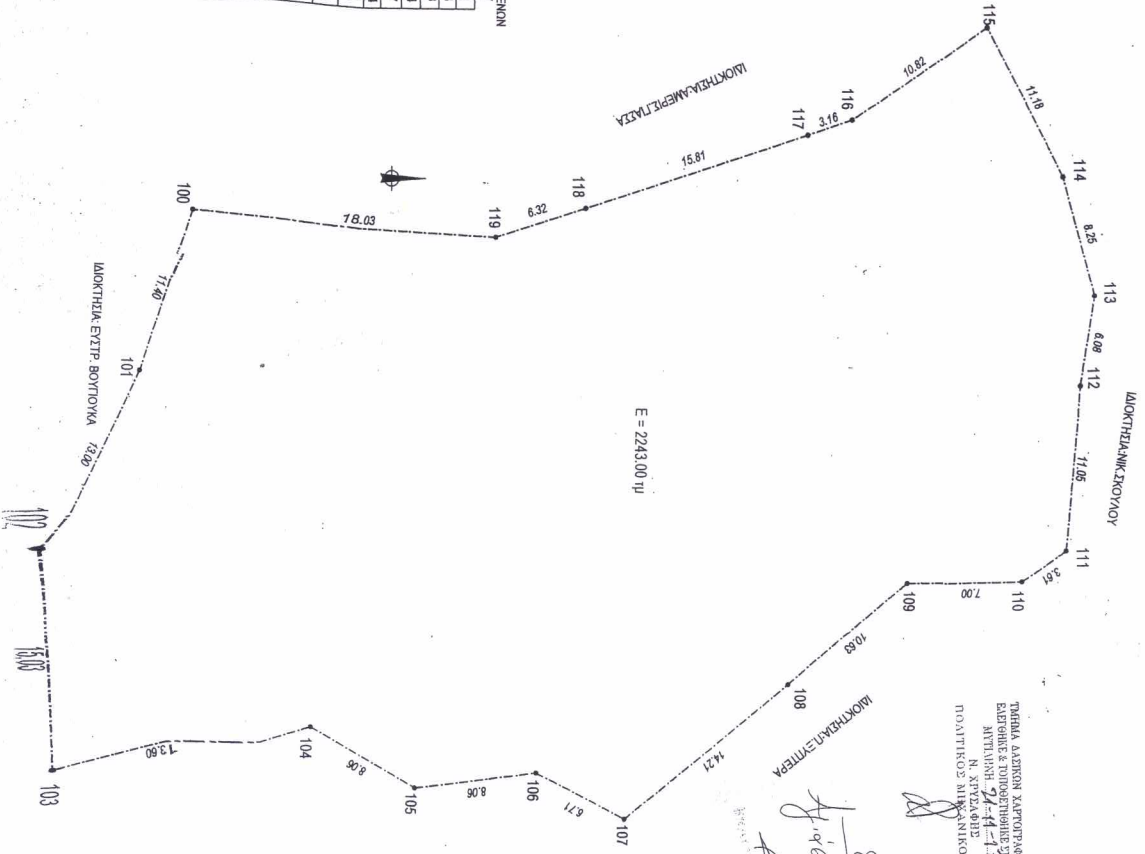

ΠΟΛΙΤΕΥΜΑΤΟΝ ΣΥΣΤΗΜΑ ΕΤΑ.9

100	709046 / 4319041
101	709057 / 4319038
102	709089 / 4319033
103	709094 / 4319034
104	709090 / 4319047
105	709084 / 4319054
106	709083 / 4319062
107	709086 / 4319088
108	709077 / 4319079
109	709070 / 4319087
110	709070 / 4319094
111	709088 / 4319097
112	709057 / 4319098
113	709051 / 4319098
114	709043 / 4319097
115	709043 / 4319097
116	709039 / 4319093
117	709040 / 4319090
118	709045 / 4319095
119	709047 / 4319093

ΓΕΛΗ
 ΤΡΙΑ ΑΙΜΕΝ ΧΑΡΟΤΥΠΗΘΕΣ
 ΕΠΙΘΥΡΕ & ΤΟΙΧΟΓΡΑΦΗΕ ΣΤΗ ΒΛΗ
 ΚΥΜΑΛΙΑ
 ΑΥΤΙΑΝΗ 2-44-1
 Ν. ΣΥΣΤΑΘΙΣ
 ΠΟΛΙΤΙΣΤΟΣ ΜΗΧΑΝΙΚΟΣ Τ.Ε.

Signature
 23.03.2018

ΕΠΙΣΤΑΣΙΑ ΟΙΚΟΤΕΛΟΥ [100,101,102,....,118,119,100] = 2243.00 T.M.
 - ΓΡΑΦ. Α.Σ. -
 ΑΡΧΙΤΕΚΤΟΝΙΚΟ ΕΡΓΕΙΟ ΤΡΙΤΙΑ ΔΙΑΜΟΡΦΟΥ
 : 250

51603 9-11-2020
 9-11-2020

Οδηγών / Η Οδηγούσα