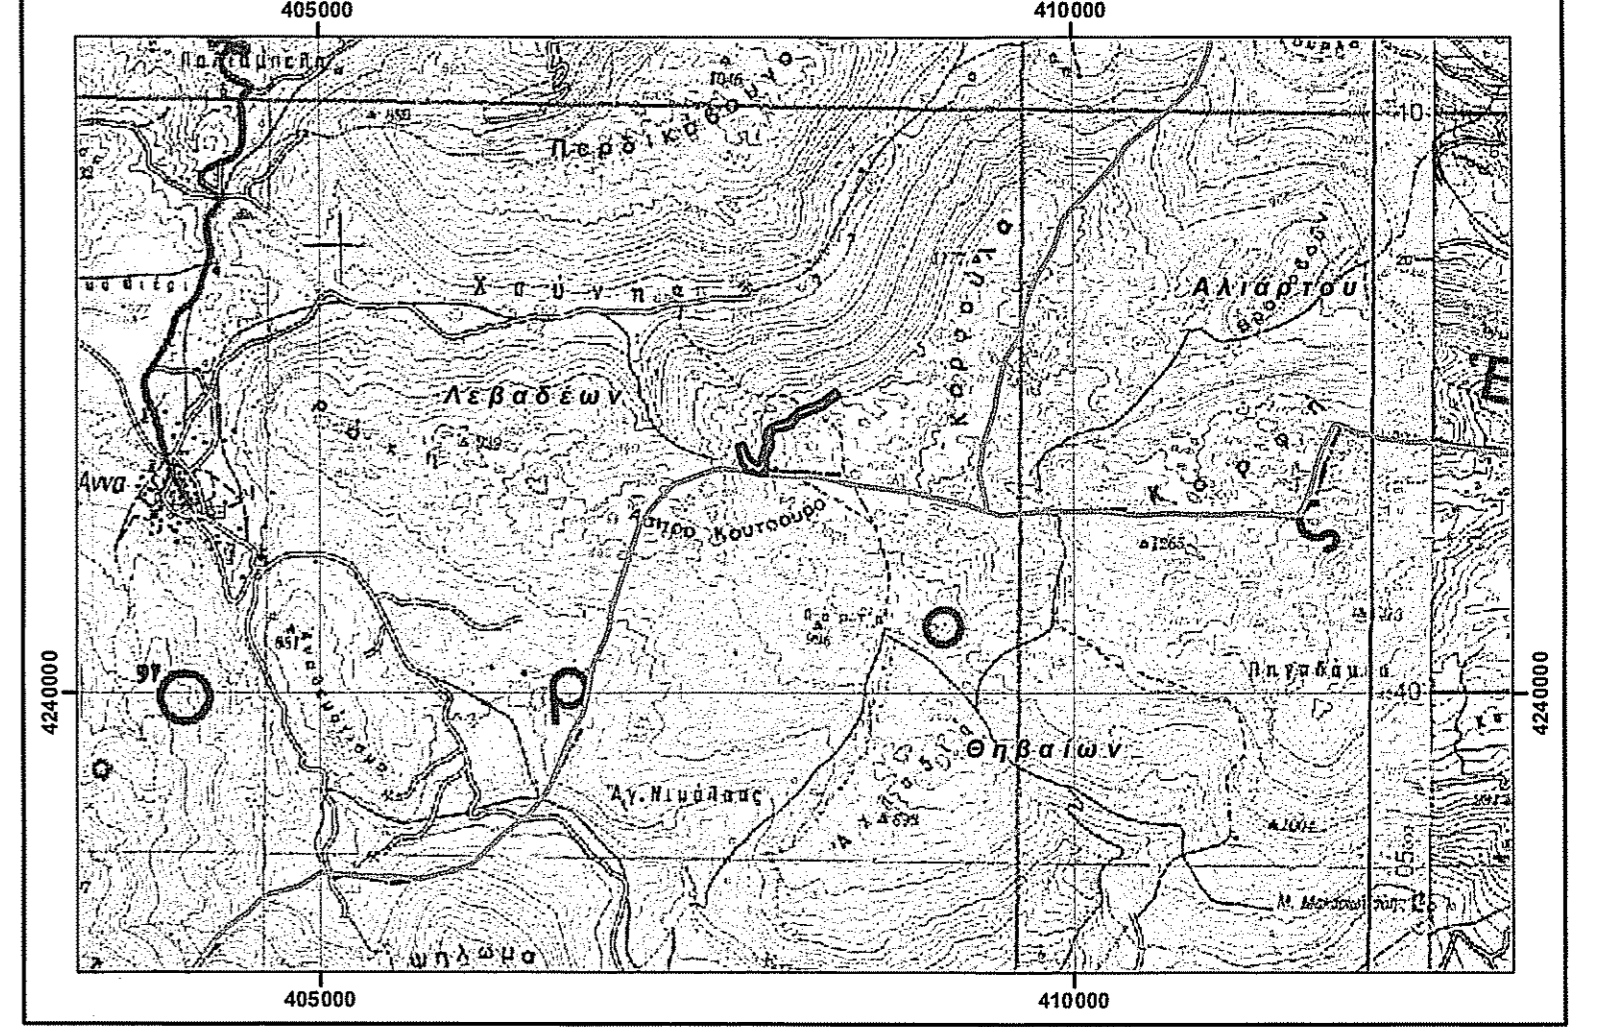

ΣΥΝΤΕΤΑΓΜΕΝΕΣ ΚΟΡΥΦΩΝ ΠΟΛΥΓΩΝΟΥ ΕΚΤΑΣΗΣ ΠΡΟΣ ΧΑΡΑΚΤΗΡΙΣΜΟ ΣΤΗ ΘΕΣΗ "ΚΟΡΦΟΥΛΑ" (ΕΓΣΑ87 & WGS84)

Α/Α	Χ_{ΕΓΣΑ}	Υ_{ΕΓΣΑ}	Α/Α	Χ_{ΕΓΣΑ}	Υ_{ΕΓΣΑ}
1	407965.57	4241559.89	23	408042.94	4241788.70
2	407970.23	4241479.85	24	408103.77	4241802.59
3	407968.09	4241454.17	25	408151.51	4241864.21
4	407929.09	4241456.00	26	408181.64	4241884.95
5	407878.82	4241466.27	27	408254.07	4241911.51
6	407878.82	4241476.47	28	408298.06	4241919.36
7	407870.39	4241468.00	29	408325.09	4241930.33
8	407819.22	4241478.32	30	408345.00	4241953.57
9	407824.83	4241496.10	31	408417.30	4242006.58
10	407801.72	4241531.79	32	408441.86	4241974.97
11	407767.14	4241640.73	33	408372.12	4241923.75
12	407811.22	4241657.03	34	408349.13	4241896.93
13	407849.59	4241567.86	35	408309.22	4241880.73
14	407873.39	4241542.68	36	408179.10	4241834.64
15	407910.08	4241508.65	37	408129.03	4241769.52
16	407922.36	4241538.18	38	408094.66	4241756.07
17	407926.42	4241568.75	39	408014.43	4241738.47
18	407932.32	4241587.48	40	407997.72	4241722.79
19	407964.47	4241662.40	41	407995.57	4241699.09
20	407955.06	4241695.26	42	408004.83	4241666.76
21	407959.25	4241741.55	43	408003.02	4241638.40
22	407993.96	4241774.11			

Εμβαδόν έκτασης: 48.102 τ.μ.

ΥΠΟΜΝΗΜΑ

	ΕΚΤΑΣΗ ΠΡΟΣ ΧΑΡΑΚΤΗΡΙΣΜΟ
	ΟΡΙΑ ΔΗΜΩΝ
	ΤΟΠΟΓΡΑΦΙΚΟ ΔΙΑΓΡΑΜΜΑ ΓΥΣ 1:5.000
	ΤΟΠΟΓΡΑΦΙΚΟΣ ΧΑΡΤΗΣ ΓΥΣ 1:50.000

Τοπογραφικά Διαγράμματα Γ.Υ.Σ. 1: 5.000
63175
63177

Τοπογραφικά Διαγράμματα Γ.Υ.Σ. 1: 50.000
ΛΕΒΑΔΕΙΑ

Κέντρο Φύλλου Χάρτου 1: 100.000
ΛΕΒΑΔΕΙΑ - ΠΕΡΑΧΩΡΑ

φ = 38° 15'
λ = 0° 45'

ΝΙΑΤΑ ΑΙΟΛΟΣ ΜΟΝΟΠΡΟΣΩΠΗ Α.Ε.
Λεωφ. Βασιλίσσης Σοφίας 120, 115 26 Αθήνα
Τηλ. : 210 6462079
Fax : 210 6431420

ΤΟΠΟΓΡΑΦΙΚΟ ΔΙΑΓΡΑΜΜΑ ΕΚΤΑΣΗΣ ΠΡΟΣ ΧΑΡΑΚΤΗΡΙΣΜΟ ΣΤΗ ΘΕΣΗ «ΚΟΡΦΟΥΛΑ» ΣΤΟ ΔΗΜΟ ΛΕΒΑΔΕΩΝ, ΠΕΡΙΦΕΡΕΙΑΚΗΣ ΕΝΟΤΗΤΑΣ ΒΟΙΩΤΙΑΣ

ΘΕΜΑ: ΑΙΤΗΜΑ ΠΡΑΞΗΣ ΧΑΡΑΚΤΗΡΙΣΜΟΥ	ΑΡΙΘΜΟΣ: ΠΧ001	ΚΛΙΜΑΚΑ: 1:2.500 και 1:50.000

ΗΜΕΡΟΜΗΝΙΑ ΜΕΛΕΤΗΣ: ΔΕΚΕΜΒΡΙΟΣ 2020

ΣΥΝΤΑΞΗ: ΘΕΟΦΑΝΗΣ Κ. ΒΑΧΑΒΙΔΑΣ ΔΙΠΛ. ΟΥΡΑΝΟΛΟΓΟΣ ΚΑΙ ΓΕΩΔΕΣΗΣ ΑΡΙΘΜΟΣ ΜΗΤΡΩΟΥ Ε.Ε.Τ. 131995 ΚΟΡΝΙΟΥ 5 - ΑΣΣΗΡΟΠΟΛΗ Τ.Κ. 15451 ΑΦΜ. 152856903 ΔΟΥ: ΗΜΟΥΠΟΛΗΣ	ΕΛΕΓΧΟΣ - ΕΓΚΡΙΣΗ: ΣΦΡΑΓΙΣΤΕ 19450... 195-Α - 3024

ΕΛΕΓΧΟΣ	ΗΜΕΡΟΜΗΝΙΑ	ΑΝΑΘΕΩΡΗΣΗ	ΗΜΕΡΟΜΗΝΙΑ