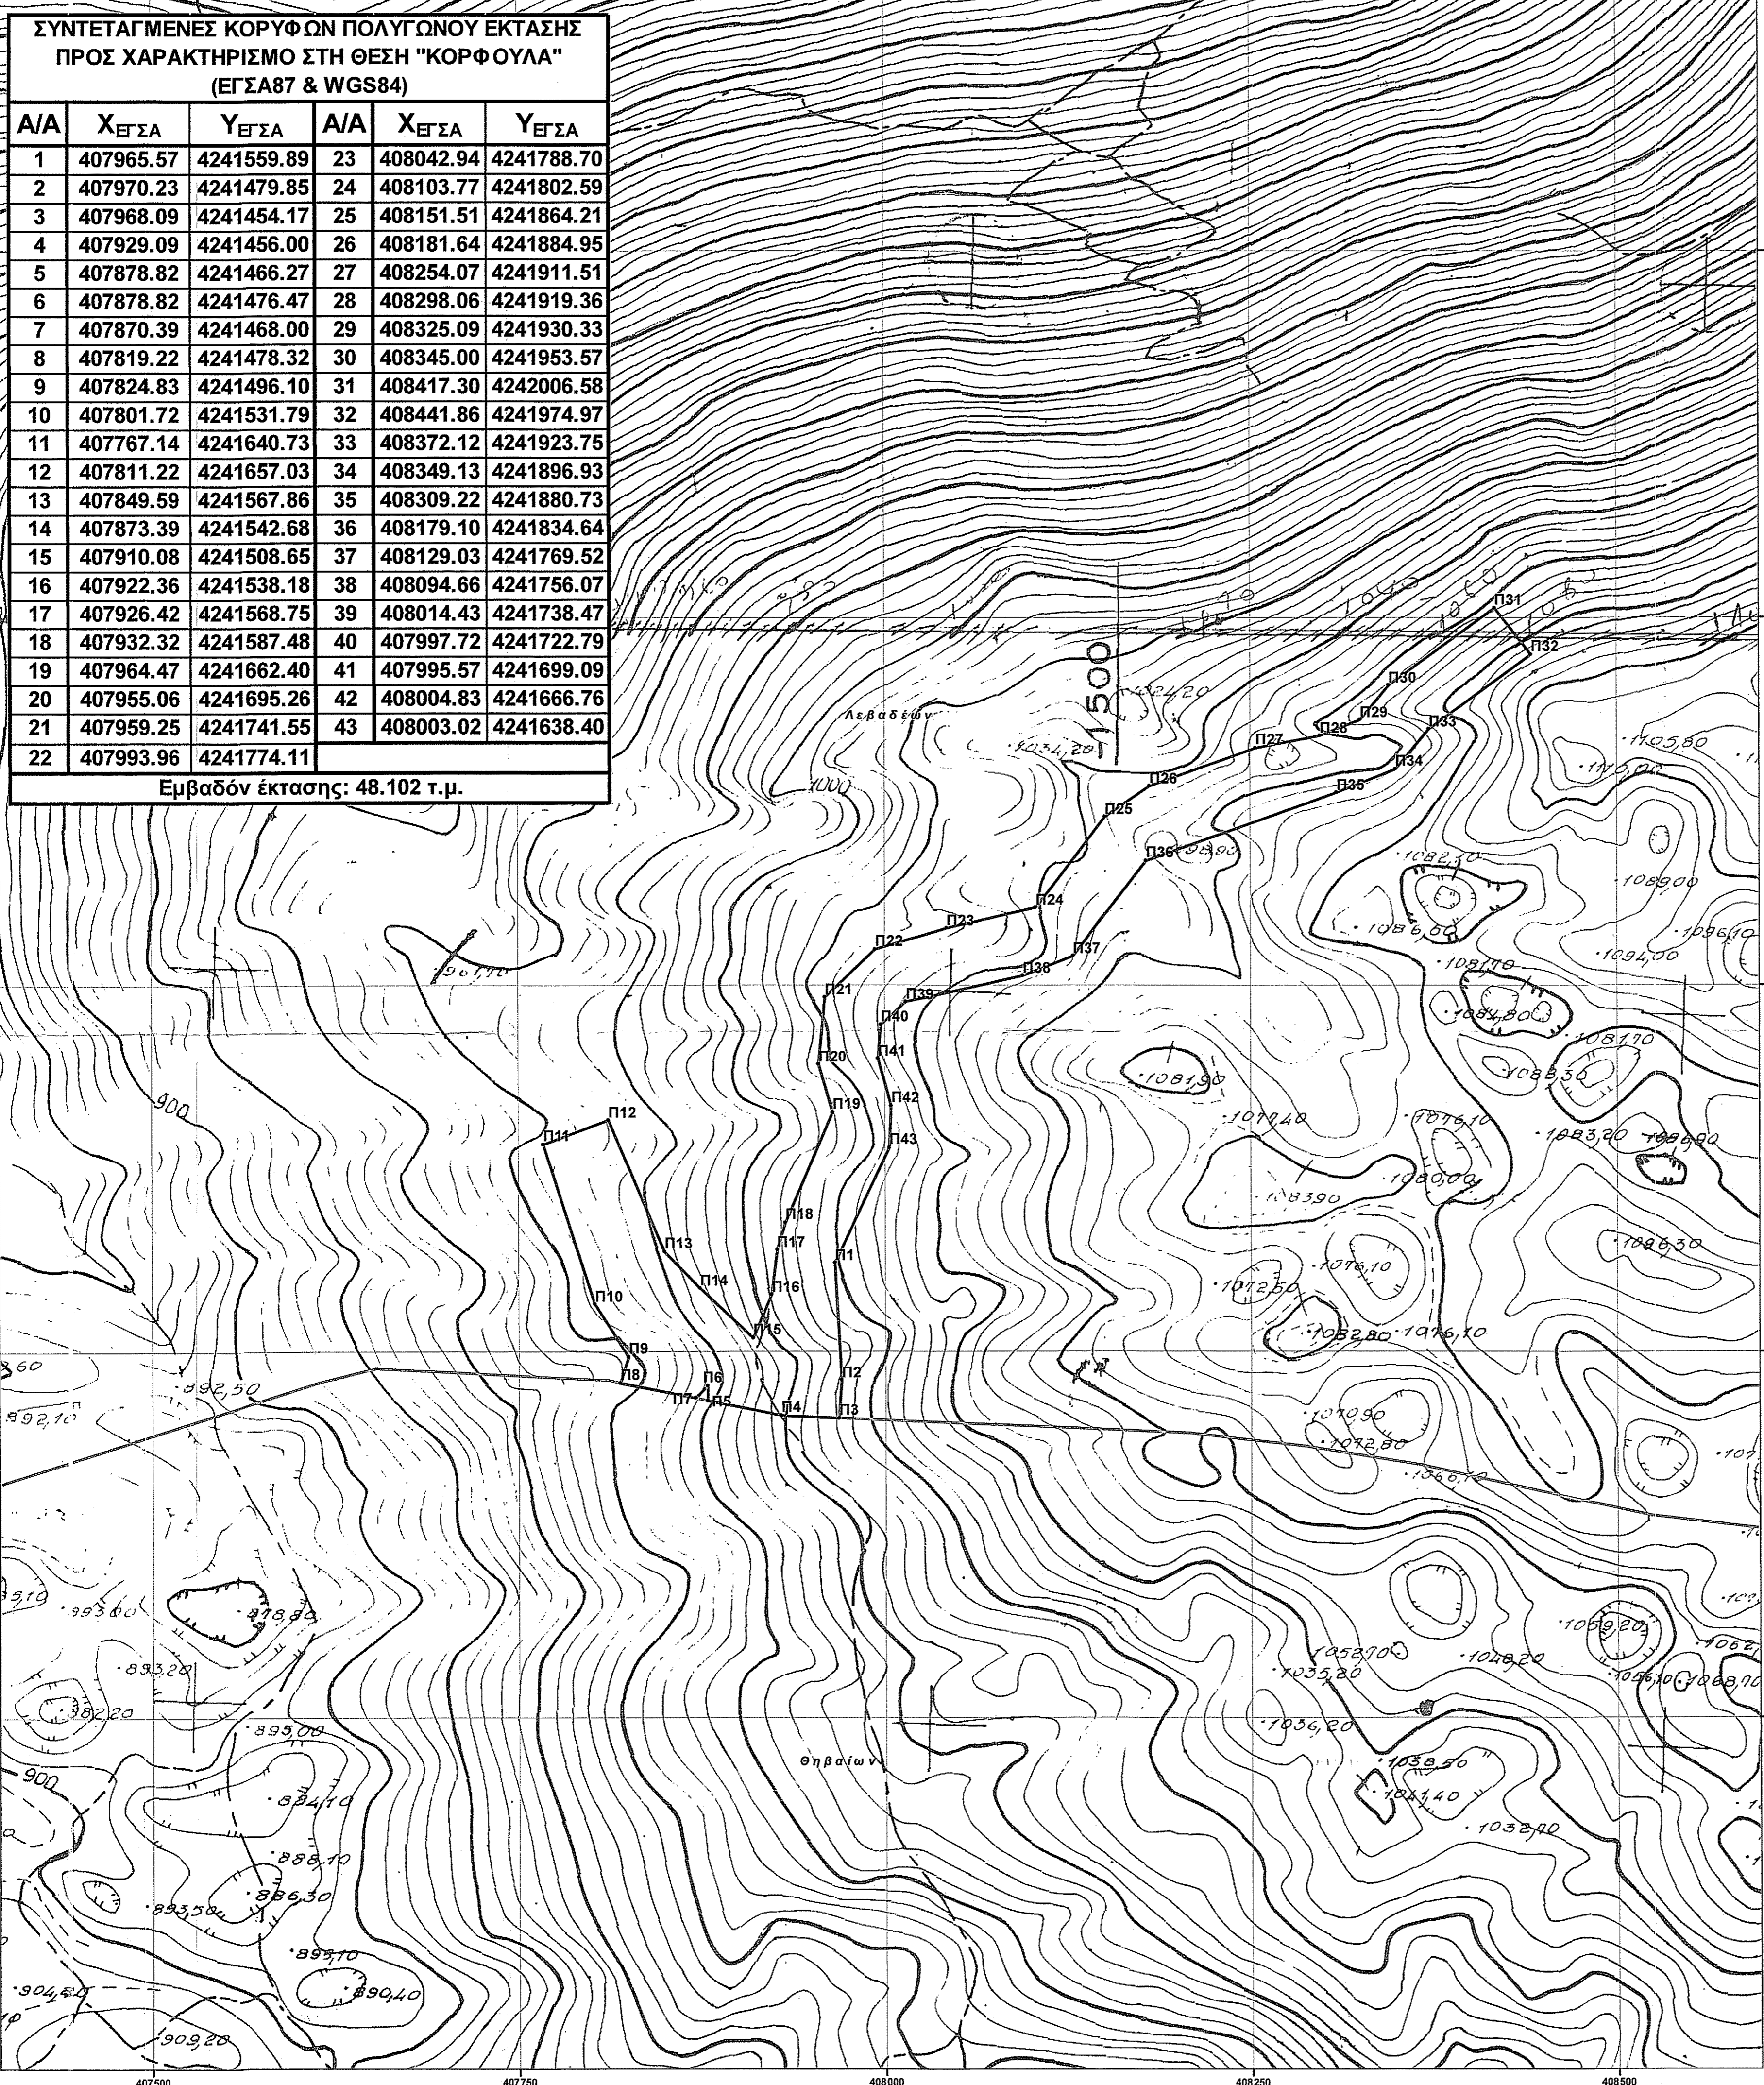

**ΣΥΝΤΕΤΑΓΜΕΝΕΣ ΚΟΡΥΦΩΝ ΠΟΛΥΓΩΝΟΥ ΕΚΤΑΣΗΣ ΠΡΟΣ ΧΑΡΑΚΤΗΡΙΣΜΟ ΣΤΗ ΘΕΣΗ "ΚΟΡΦΟΥΛΑ" (ΕΓΣΑ87 & WGS84)**

Α/Α	Χ <sub>ΕΓΣΑ</sub>	Υ <sub>ΕΓΣΑ</sub>	Α/Α	Χ <sub>ΕΓΣΑ</sub>	Υ <sub>ΕΓΣΑ</sub>
1	407965.57	4241559.89	23	408042.94	4241788.70
2	407970.23	4241479.85	24	408103.77	4241802.59
3	407968.09	4241454.17	25	408151.51	4241864.21
4	407929.09	4241456.00	26	408181.64	4241884.95
5	407878.82	4241466.27	27	408254.07	4241911.51
6	407878.82	4241476.47	28	408298.06	4241919.36
7	407870.39	4241468.00	29	408325.09	4241930.33
8	407819.22	4241478.32	30	408345.00	4241953.57
9	407824.83	4241496.10	31	408417.30	4242006.58
10	407801.72	4241531.79	32	408441.86	4241974.97
11	407767.14	4241640.73	33	408372.12	4241923.75
12	407811.22	4241657.03	34	408349.13	4241896.93
13	407849.59	4241567.86	35	408309.22	4241880.73
14	407873.39	4241542.68	36	408179.10	4241834.64
15	407910.08	4241508.65	37	408129.03	4241769.52
16	407922.36	4241538.18	38	408094.66	4241756.07
17	407926.42	4241568.75	39	408014.43	4241738.47
18	407932.32	4241587.48	40	407997.72	4241722.79
19	407964.47	4241662.40	41	407995.57	4241699.09
20	407955.06	4241695.26	42	408004.83	4241666.76
21	407959.25	4241741.55	43	408003.02	4241638.40
22	407993.96	4241774.11			

**Εμβαδόν έκτασης: 48.102 τ.μ.**

**ΥΠΟΜΝΗΜΑ**

	ΕΚΤΑΣΗ ΠΡΟΣ ΧΑΡΑΚΤΗΡΙΣΜΟ
	ΟΡΙΑ ΔΗΜΩΝ
	ΤΟΠΟΓΡΑΦΙΚΟ ΔΙΑΓΡΑΜΜΑ ΓΥΣ 1:5.000
	ΤΟΠΟΓΡΑΦΙΚΟΣ ΧΑΡΤΗΣ ΓΥΣ 1:50.000

Τοπογραφικά Διαγράμματα Γ.Υ.Σ. 1: 5.000  
**63175**  
**63177**

Τοπογραφικά Διαγράμματα Γ.Υ.Σ. 1: 50.000  
ΛΕΒΑΔΕΙΑ

Κέντρο Φύλλου Χάρτου 1: 100.000  
ΛΕΒΑΔΕΙΑ - ΠΕΡΑΧΩΡΑ

φ = 38° 15'  
λ = 0° 45'

**ΝΙΑΤΑ ΑΙΟΛΟΣ ΜΟΝΟΠΡΟΣΩΠΗ Α.Ε.**  
Λεωφ. Βασιλίσσης Σοφίας 120, 115 26 Αθήνα  
Τηλ. : 210 6462079  
Fax : 210 6431420

**ΤΟΠΟΓΡΑΦΙΚΟ ΔΙΑΓΡΑΜΜΑ ΕΚΤΑΣΗΣ ΠΡΟΣ ΧΑΡΑΚΤΗΡΙΣΜΟ ΣΤΗ ΘΕΣΗ «ΚΟΡΦΟΥΛΑ» ΣΤΟ ΔΗΜΟ ΛΕΒΑΔΕΩΝ, ΠΕΡΙΦΕΡΕΙΑΚΗΣ ΕΝΟΤΗΤΑΣ ΒΟΙΩΤΙΑΣ**

<b>ΘΕΜΑ:</b> ΑΙΤΗΜΑ ΠΡΑΞΗΣ ΧΑΡΑΚΤΗΡΙΣΜΟΥ	<b>ΑΡΙΘΜΟΣ:</b> ΠΧ001	<b>ΚΛΙΜΑΚΑ:</b> 1:2.500 και 1:50.000
---	--------------------------	---