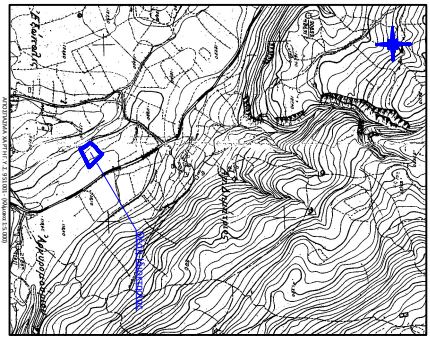

Επιθετική Πολύγωνη Σχεδίαση του Οδοπέδου
Ιεραρχία Πολύγωνη Σχεδίαση του Οδοπέδου

Τύπος ΑΓΙΟΤΙΤΩΝ ΔΙΑΚΤΗΛΙΑΣ

Όνομα: ΤΡΑΠΕΖΙΑΣ - μετ' οδοί κοινού Εθνικής & Επαρχιακής Αγίου Παύλου, Α.Σ. Τραπεζοκλιμακίου Αγίου Παύλου, Π.Ε. Ζακύνθου

Μετατόπιση: ΣΤΑΘΜΙΑΣ ΕΜΑ ΕΜΜΑΝΟΥΗΛ
ΠΡΟΒΛΕΨΗ ΤΟΠΟΓΡΑΦΙΚΗΣ ΜΗΤΡΩΟΝΟΣ Τ.Ε.

Όνομα σχέδου: Τ1

Κλίμακα: 1:2000

Σημειώσεις: Σημειώσεις