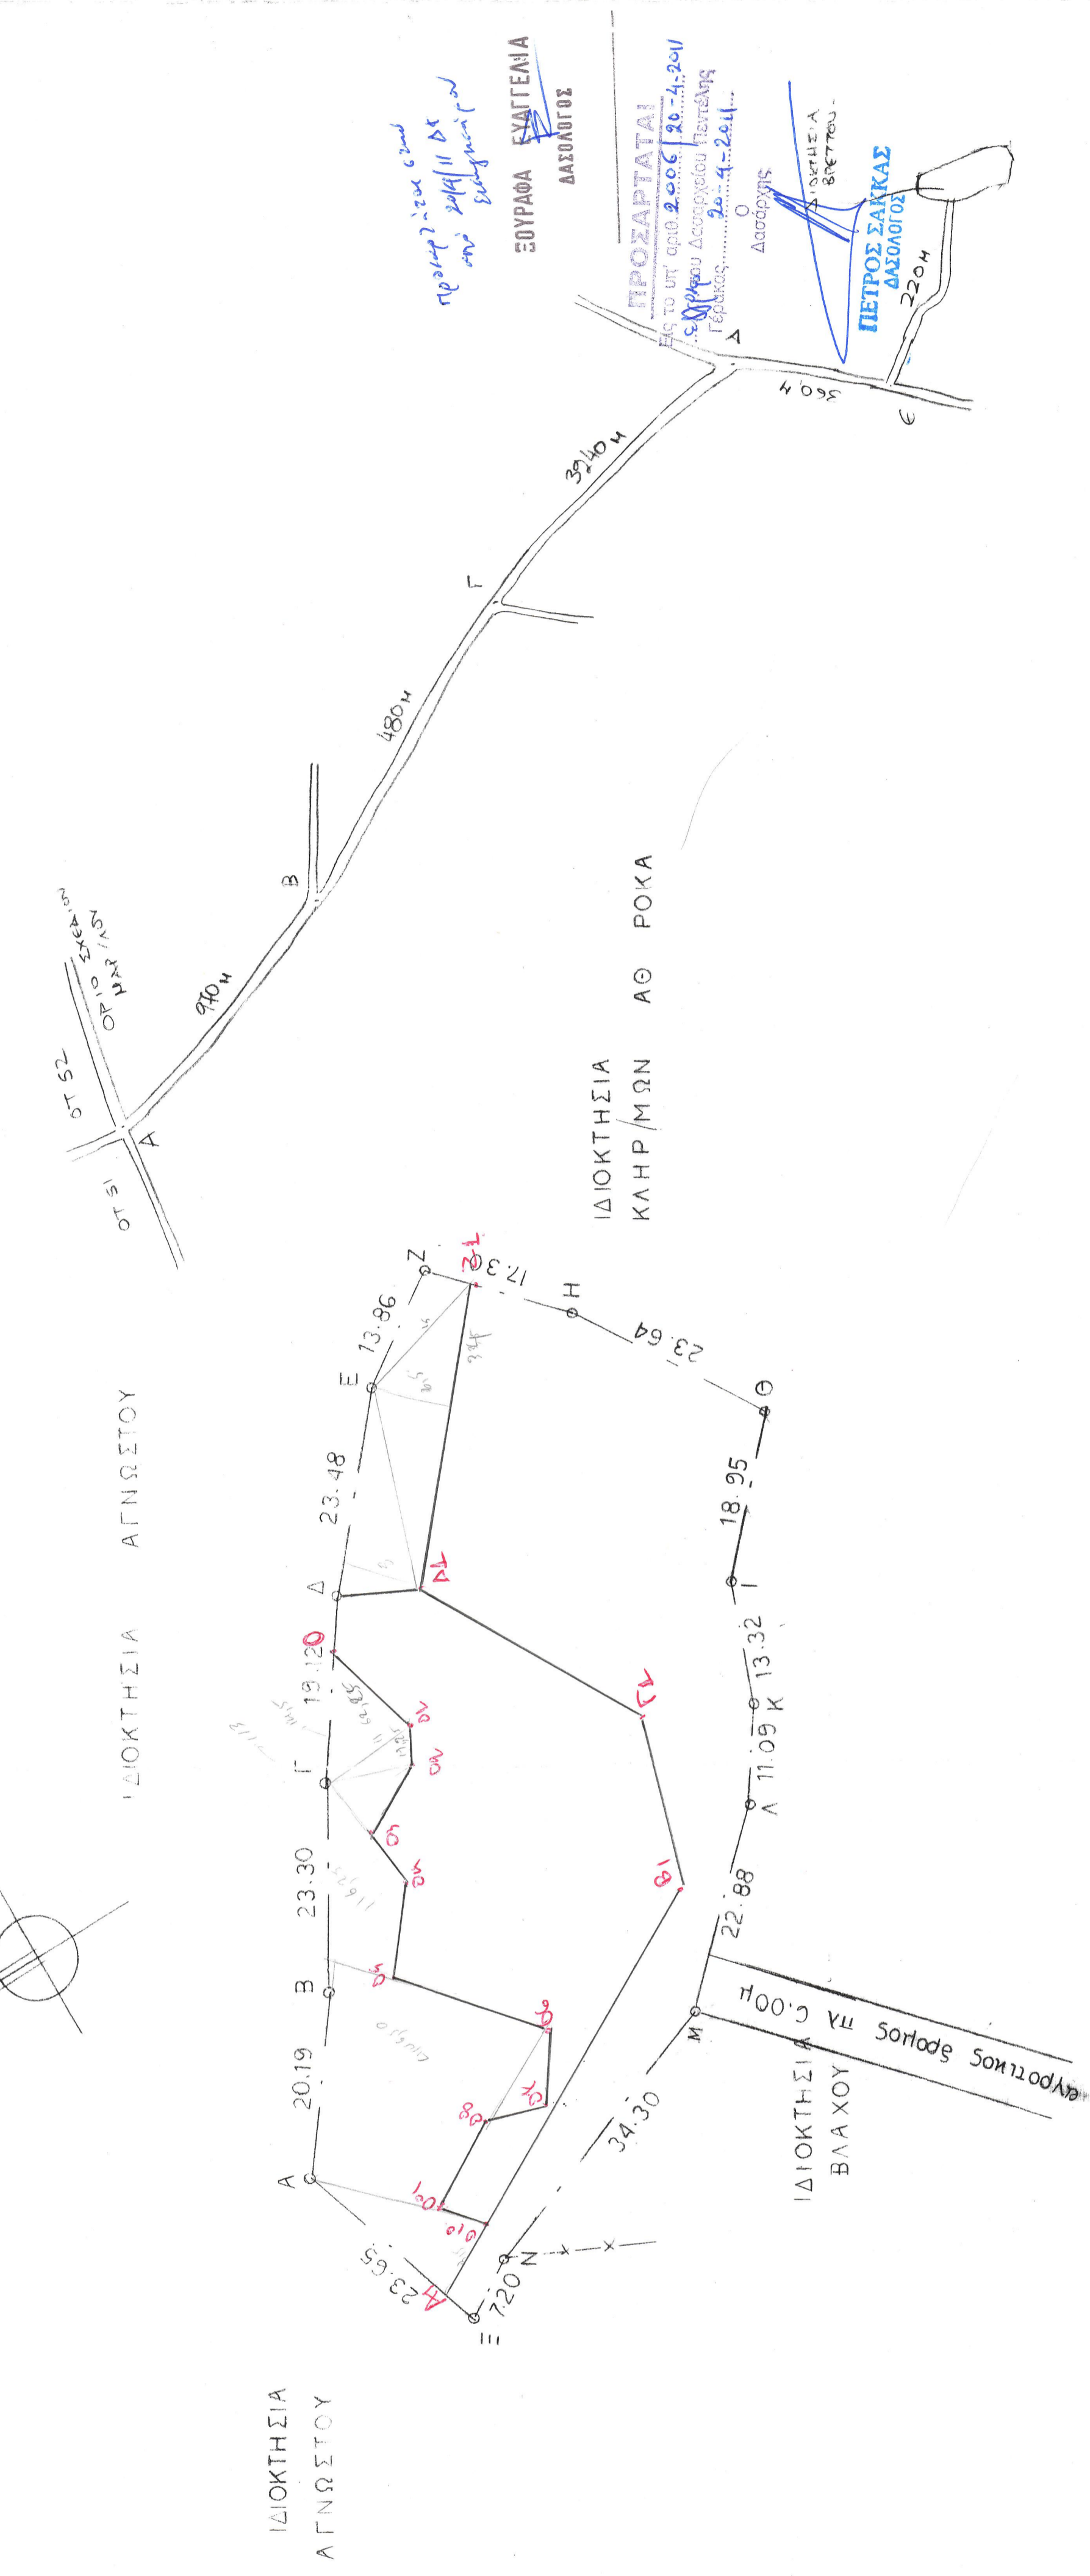

ΟΔΟΓΡΟΙΚΟ ΣΚΑΡΙΦΗΜΑ

ΤΟΠΟΓΡΑΦΙΚΟ ΔΙΑΓΡΑΜΜΑ	
ΙΔΙΟΚΤΗΣΙΑ	ΜΙΧΑΗΛ ΒΡΕΤΤΟΥ
ΘΕΣΗ	ΜΑΖΟΓΕΡΕ, ΠΕΡΙΦΕΡΕΙΑ ΜΑΡΚΟΠΟΥΛΟΥ
ΕΜΒΛΑΔΟΝ	ΑΒΓΔΕΖΗΘΙΚΑΜΝΞΑ = 4029 14 μ
ΚΛΙΜΑΚΑ	1/500
ΔΗΛΩΣΗ Ν	651/77
ΗΜΕΡ/ΝΙΑ	ΟΚΤ 2008
ΠΑΡΑΤΗΡΗΣΕΙΣ	Η ιδιοκτησία είναι ερτηρα και οικοδομησιμη αν προηφισταιται αυτισελα ως πρσ της 17-10-78 Η ιδιοκτησια ευρισκεται εκτος Γ Π Σ ΑΠΟΣΤΑΣΗ απο θαλασσα ΠΑΝΩ απο 3500 μ
ΣΗΜΕΙΩΣΗ	Τα ορια υπεδεχθησαν υπο των ιδιοκτητων

ΑΝΑΣΤΑΣΙΟΣ ΣΤΑΜ. ΠΑΠΑΣΤΕΡΗΣ
 ΑΡΧΙΤΕΚΤΟΝΑΣ ΜΗΧΑΝΙΚΟΣ
 ΑΓΙΩΝ ΣΑΤΟΥΧΩΝ Ε.Μ.Π.
 ΑΡΙΘΜΟΣ ΜΗΤΡΩΟΥ Τ.Ε.Ε. 65161
 ΡΕΜΠΟΥΣΚΟΥ 5 - ΜΑΡΚΟΠΟΥΛΟ 190 03
 ΤΗΛ. 0288 - 23795

Α Σ ΤΑΠΑΣΙΔΑΚΗ