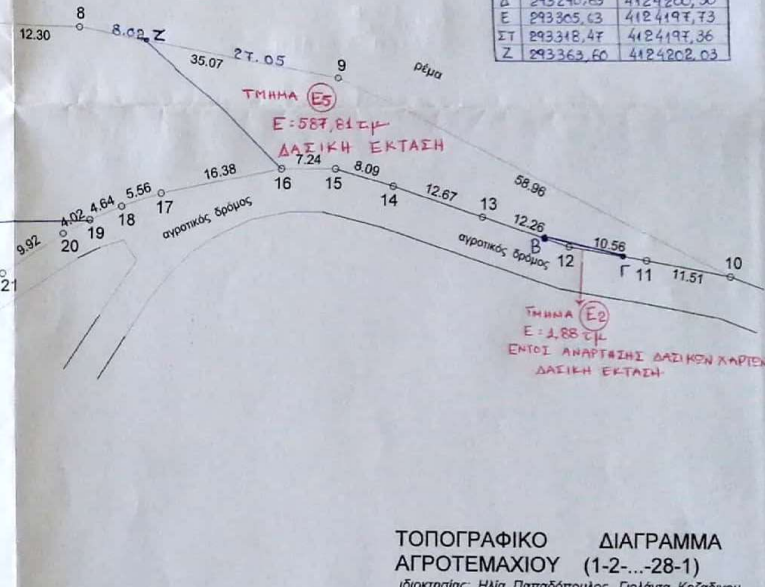

Φ.Χ.7274_6
ΚΛ. 1:5000

Η αποτύπωση και εξάρτηση έγινε από το ΕΓΣΑ '87 με χρήση NET ROVER δέκτη, GPS TRIMBLE R8, με καταγραφή L1 και L2 συχνότητας των συστημάτων GPS GLONASS.

ΕΜΒΑΔΟ ΑΠΟ ΣΥΝΤΕΤΑΓΜΕΝΕΣ					
α/α	X	Y			
1	293306.46	4124132.79	15	293389.98	4124184.88
2	293252.68	4124153.75	16	293382.74	4124184.81
3	293255.35	4124158.35	17	293366.71	4124181.46
4	293275.11	4124199.88	18	293361.44	4124179.67
5	293279.41	4124208.91	19	293357.18	4124177.83
6	293327.97	4124201.62	20	293353.61	4124175.97
7	293343.42	4124203.63	21	293345.30	4124170.56
8	293355.72	4124203.54	22	293341.42	4124167.99
9	293390.16	4124196.93	23	293337.89	4124165.26
10	293443.22	4124171.22	24	293333.85	4124161.78
11	293431.89	4124173.24	25	293329.96	4124158.14
12	293421.47	4124174.96	26	293326.33	4124154.26
13	293409.81	4124178.76	27	293318.79	4124145.44
14	293397.76	4124182.68	28	293314.09	4124140.12

ΘΕΩΡΗΘΗΚΕ

Το παρόν αποτελεί αναπόσπαστο μέρος της με αριθμό 68790/20-04-2021 πράξης χαρακτηρισμού

Κυπριακή Δημοκρατία
20-04-2021
Υπηρεσία Χαρτογραφίας

ΣΥΝΤΕΤΑΓΜΕΝΕΣ ΠΡΟΣΘΕΤΩΝ ΣΗΜΕΙΩΝ

	X	Y
A	293263,07	4124174,58
B	293418,14	4124176,05
Γ	293428,49	4124173,80
Δ	293290,63	4124200,30
Ε	293305,63	4124197,73
ΣΤ	293318,47	4124197,36
Z	293363,60	4124202,03

Εμβαδόν αγροτεμαχίου E = 5964,61 μ2

Υπεύθυνη Δήλωση:
Τα όρια του γηπέδου είναι τα εμφανιζόμενα υπό τα στοιχεία (1-2-...-28-1)

Οι Δηλούντες ιδιοκτήτες

(Signatures)

Κυπαρισσία 27-07-2020
Ο Μηχανικός

Υπεύθυνη Δήλωση:
Το παρόν αγροτεμάχιο ευρίσκεται εκτός σχεδίου πόλης, εκτός οικισμού, εντός της ζώνης 500μ του οικισμού προ 23 Αυγ Πόλης Κυπαρισσίας και είναι άρτιο και οικοδομήσιμο.
N. 651/77
Δεν υπάρχει στις διατάξεις του Ν. 1337/1983 περί εισφοράς σε γη και χρήμα.
Ευρίσκεται εκτός ΓΠΣ.
Ο Δηλών