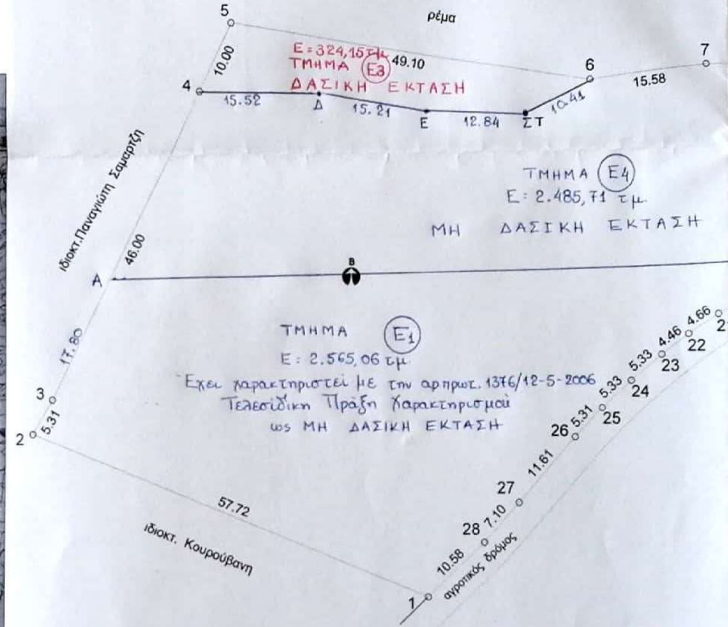

Φ.Χ.7274_6
ΚΛ. 1:5000

Η αποτύπωση και εξάρτηση έγινε από το ΕΓΣΑ '87 με χρήση NET ROVER δέκτη, GPS TRIMBLE R8, με καταγραφή L1 και L2 συχνότητας των συστημάτων GPS GLONASS.

ΕΜΒΑΔΟ ΑΠΟ ΣΥΝΤΕΤΑΓΜΕΝΕΣ					
α/α	X	Y			
1	293306.46	4124132.79	15	293389.98	4124184.88
2	293252.68	4124153.75	16	293382.74	4124184.81
3	293255.35	4124158.35	17	293366.71	4124181.46
4	293275.11	4124199.88	18	293361.44	4124179.67
5	293279.41	4124208.91	19	293357.18	4124177.83
6	293327.97	4124201.62	20	293353.61	4124175.97
7	293343.42	4124203.63	21	293345.30	4124170.56
8	293355.72	4124203.54	22	293341.42	4124167.99
9	293390.16	4124196.93	23	293337.89	4124165.26
10	293443.22	4124171.22	24	293333.85	4124161.78
11	293431.89	4124173.24	25	293329.96	4124158.14
12	293421.47	4124174.96	26	293326.33	4124154.26
13	293409.81	4124178.76	27	293318.79	4124145.44
14	293397.76	4124182.68	28	293314.09	4124140.12

ΘΕΩΡΗΘΗΚΕ

Το παρόν αποτελεί αναπόσπαστο μέρος της με αριθμό 68790/20-04-2021 πράξης χαρακτηρισμού

Κυπριακή Δημοκρατία
20-04-2021
Υπηρεσία Χαρτογραφίας

ΣΥΝΤΕΤΑΓΜΕΝΕΣ ΠΡΟΣΘΕΤΩΝ ΣΗΜΕΙΩΝ

	X	Y
A	293263,07	4124174,58
B	293418,14	4124176,05
Γ	293428,49	4124173,80
Δ	293290,63	4124200,30
Ε	293305,63	4124197,73
ΣΤ	293318,47	4124197,36
Z	293363,60	4124202,03

Εμβαδόν αγροτεμαχίου E = 5964,61 μ2

Υπεύθυνη Δήλωση:
Τα όρια του γηπέδου είναι τα εμφανιζόμενα υπό τα στοιχεία (1-2-...-28-1)

Οι Δηλούντες ιδιοκτήτες

(Signatures)

Κυπαρισσία 27-07-2020
Ο Μηχανικός

Υπεύθυνη Δήλωση:
Το παρόν αγροτεμάχιο ευρίσκεται εκτός σχεδίου πόλης, εκτός οικισμού, εντός της ζώνης 500μ του οικισμού προ 23 Αυγ Πόλης Κυπαρισσίας και είναι άρτιο και οικοδομήσιμο.
N. 651/77
Δεν υπάρχει στις διατάξεις του Ν. 1337/1983 περί εισφοράς σε γη και χρήμα.
Ευρίσκεται εκτός ΓΠΣ.
Ο Δηλών