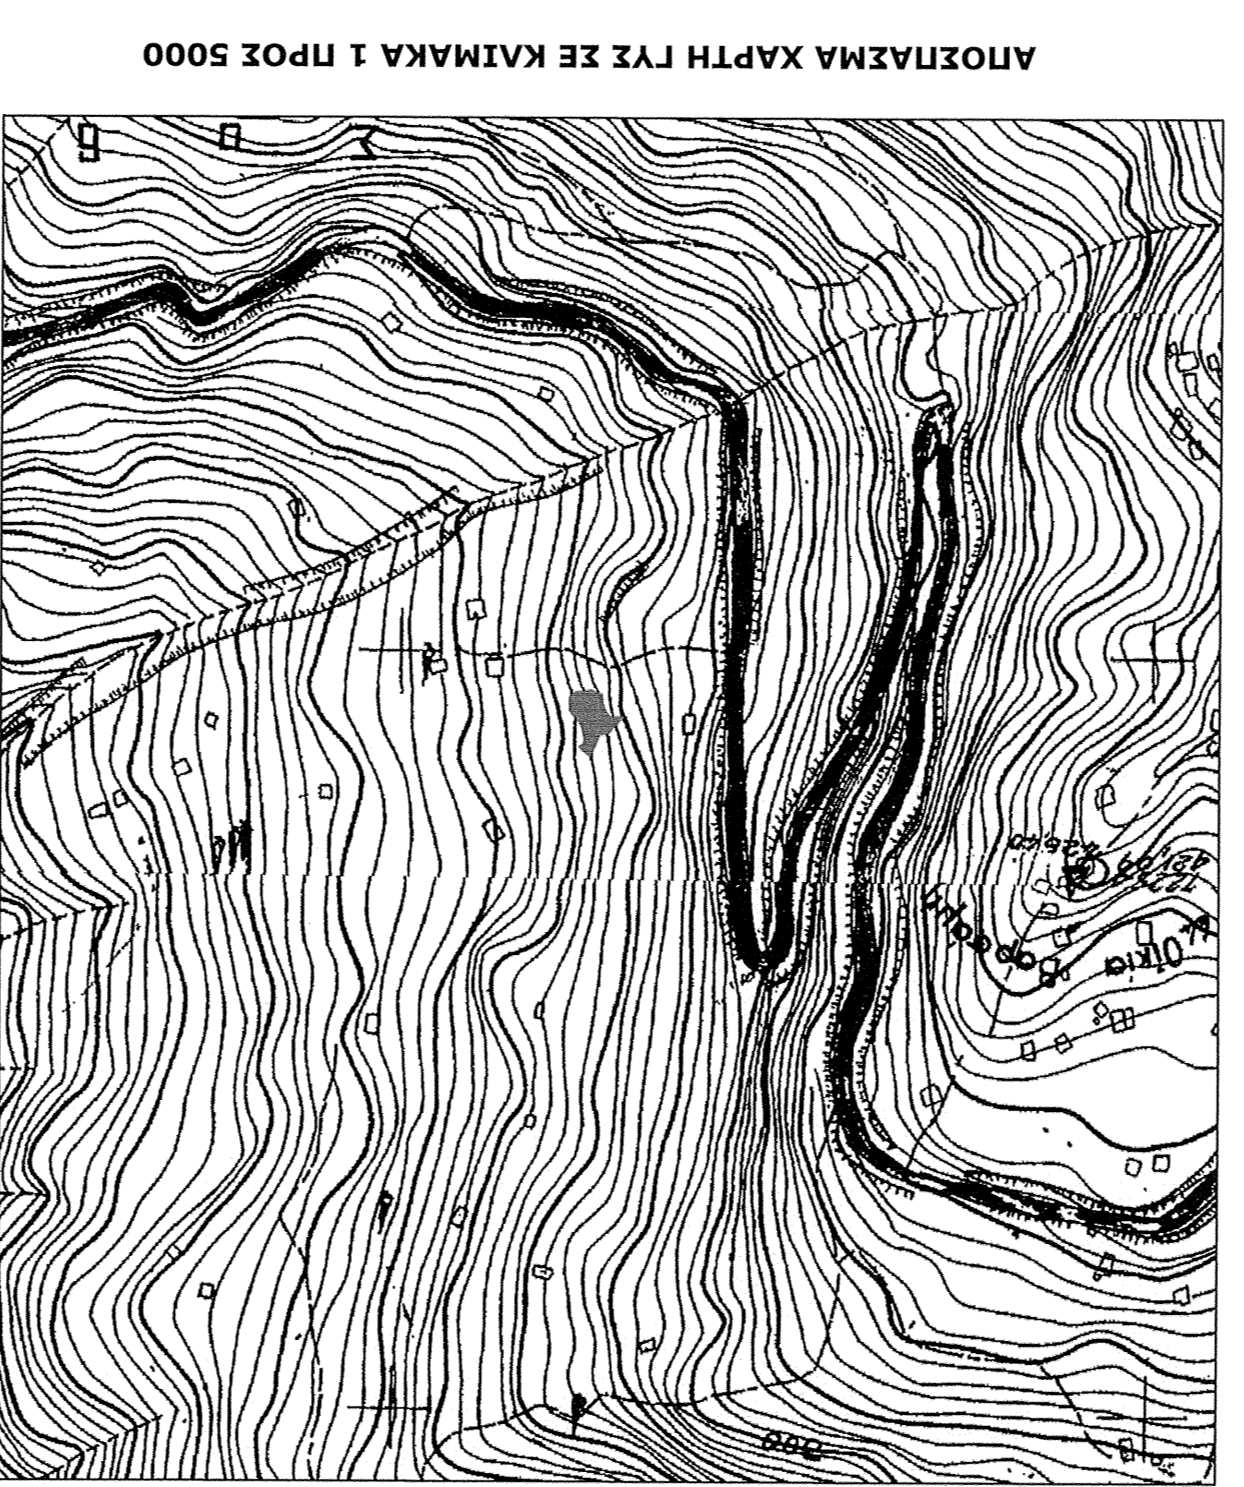

Εγγραφή
 Βόλος 14-10-2021
 ΧΡΥΣΑΝΘΗ ΠΑΠΑΒΕΡΑ
 ΜΣC ΔΑΣΟΛΟΓΟΣ

ΓΕΡΕΠΕΙΤΑΙ
 και βεβαιώνεται ότι το παρόν
 σχέδιο ανήκει στο επίθετο
 Βόλος 19-11-2021
 ΕΠΙΤΡΟΠΗ ΕΡΕΥΝΩΝ ΔΗΜΟΤΕΛΕΙΟΥ - ΜΗΤΡΩΟ
 ΑΣΟΛΟΓΩΝ

ΑΝΑΡΤΗ ΙΔΙΟΚΤΗΣΙΑ
 Ο κτρώβη υπογεγραμμένος ιδιοκτήτης του τμήματος που φαίνεται στο παρόν τοπογραφικό διάγραμμα και βρίσκεται εντός ορίων Τσαγκάρδας του Δήμου Ζαγοράς, δηλώνει τα σωστά τα όρια υλοποιηθέντων από εμένα και είναι τα σωστά.
 Το τμήχιο δεν κατανατά πέμο, δασική, δημόσια ή δημοτική έκταση.
 Ο ΔΗΛΩΝ

ΑΝΑΡΤΗ ΙΔΙΟΚΤΗΣΙΑΣ :
 - αριθμ. συμβολαίου: 20.982/30-12-2003, συμβολαίουγράφου Βόλου Ζουάνα Γεωργίου ψαρογιάφου, υποθ. Βόλου, τοπος 13, αρ.92

ΒΟΛΟΣ ΝΟΕΜΒΡΙΟΣ 2012
 Ο ΜΗΧΑΝΙΚΟΣ

ΑΠΟΞΗΜΑ ΑΕΡΟΦΩΤΟΓΡΑΦΙΑΣ ΚΤΗΜΑΤΟΛΟΓΙΟΥ ΣΕ ΚΑΙΜΑΚΑ 1 ΠΡΟΣ 1000 ΜΕ ΗΜΕΡΟΜΗΝΙΑ ΦΩΤΟΛΗΨΙΑΣ 18-09-1984