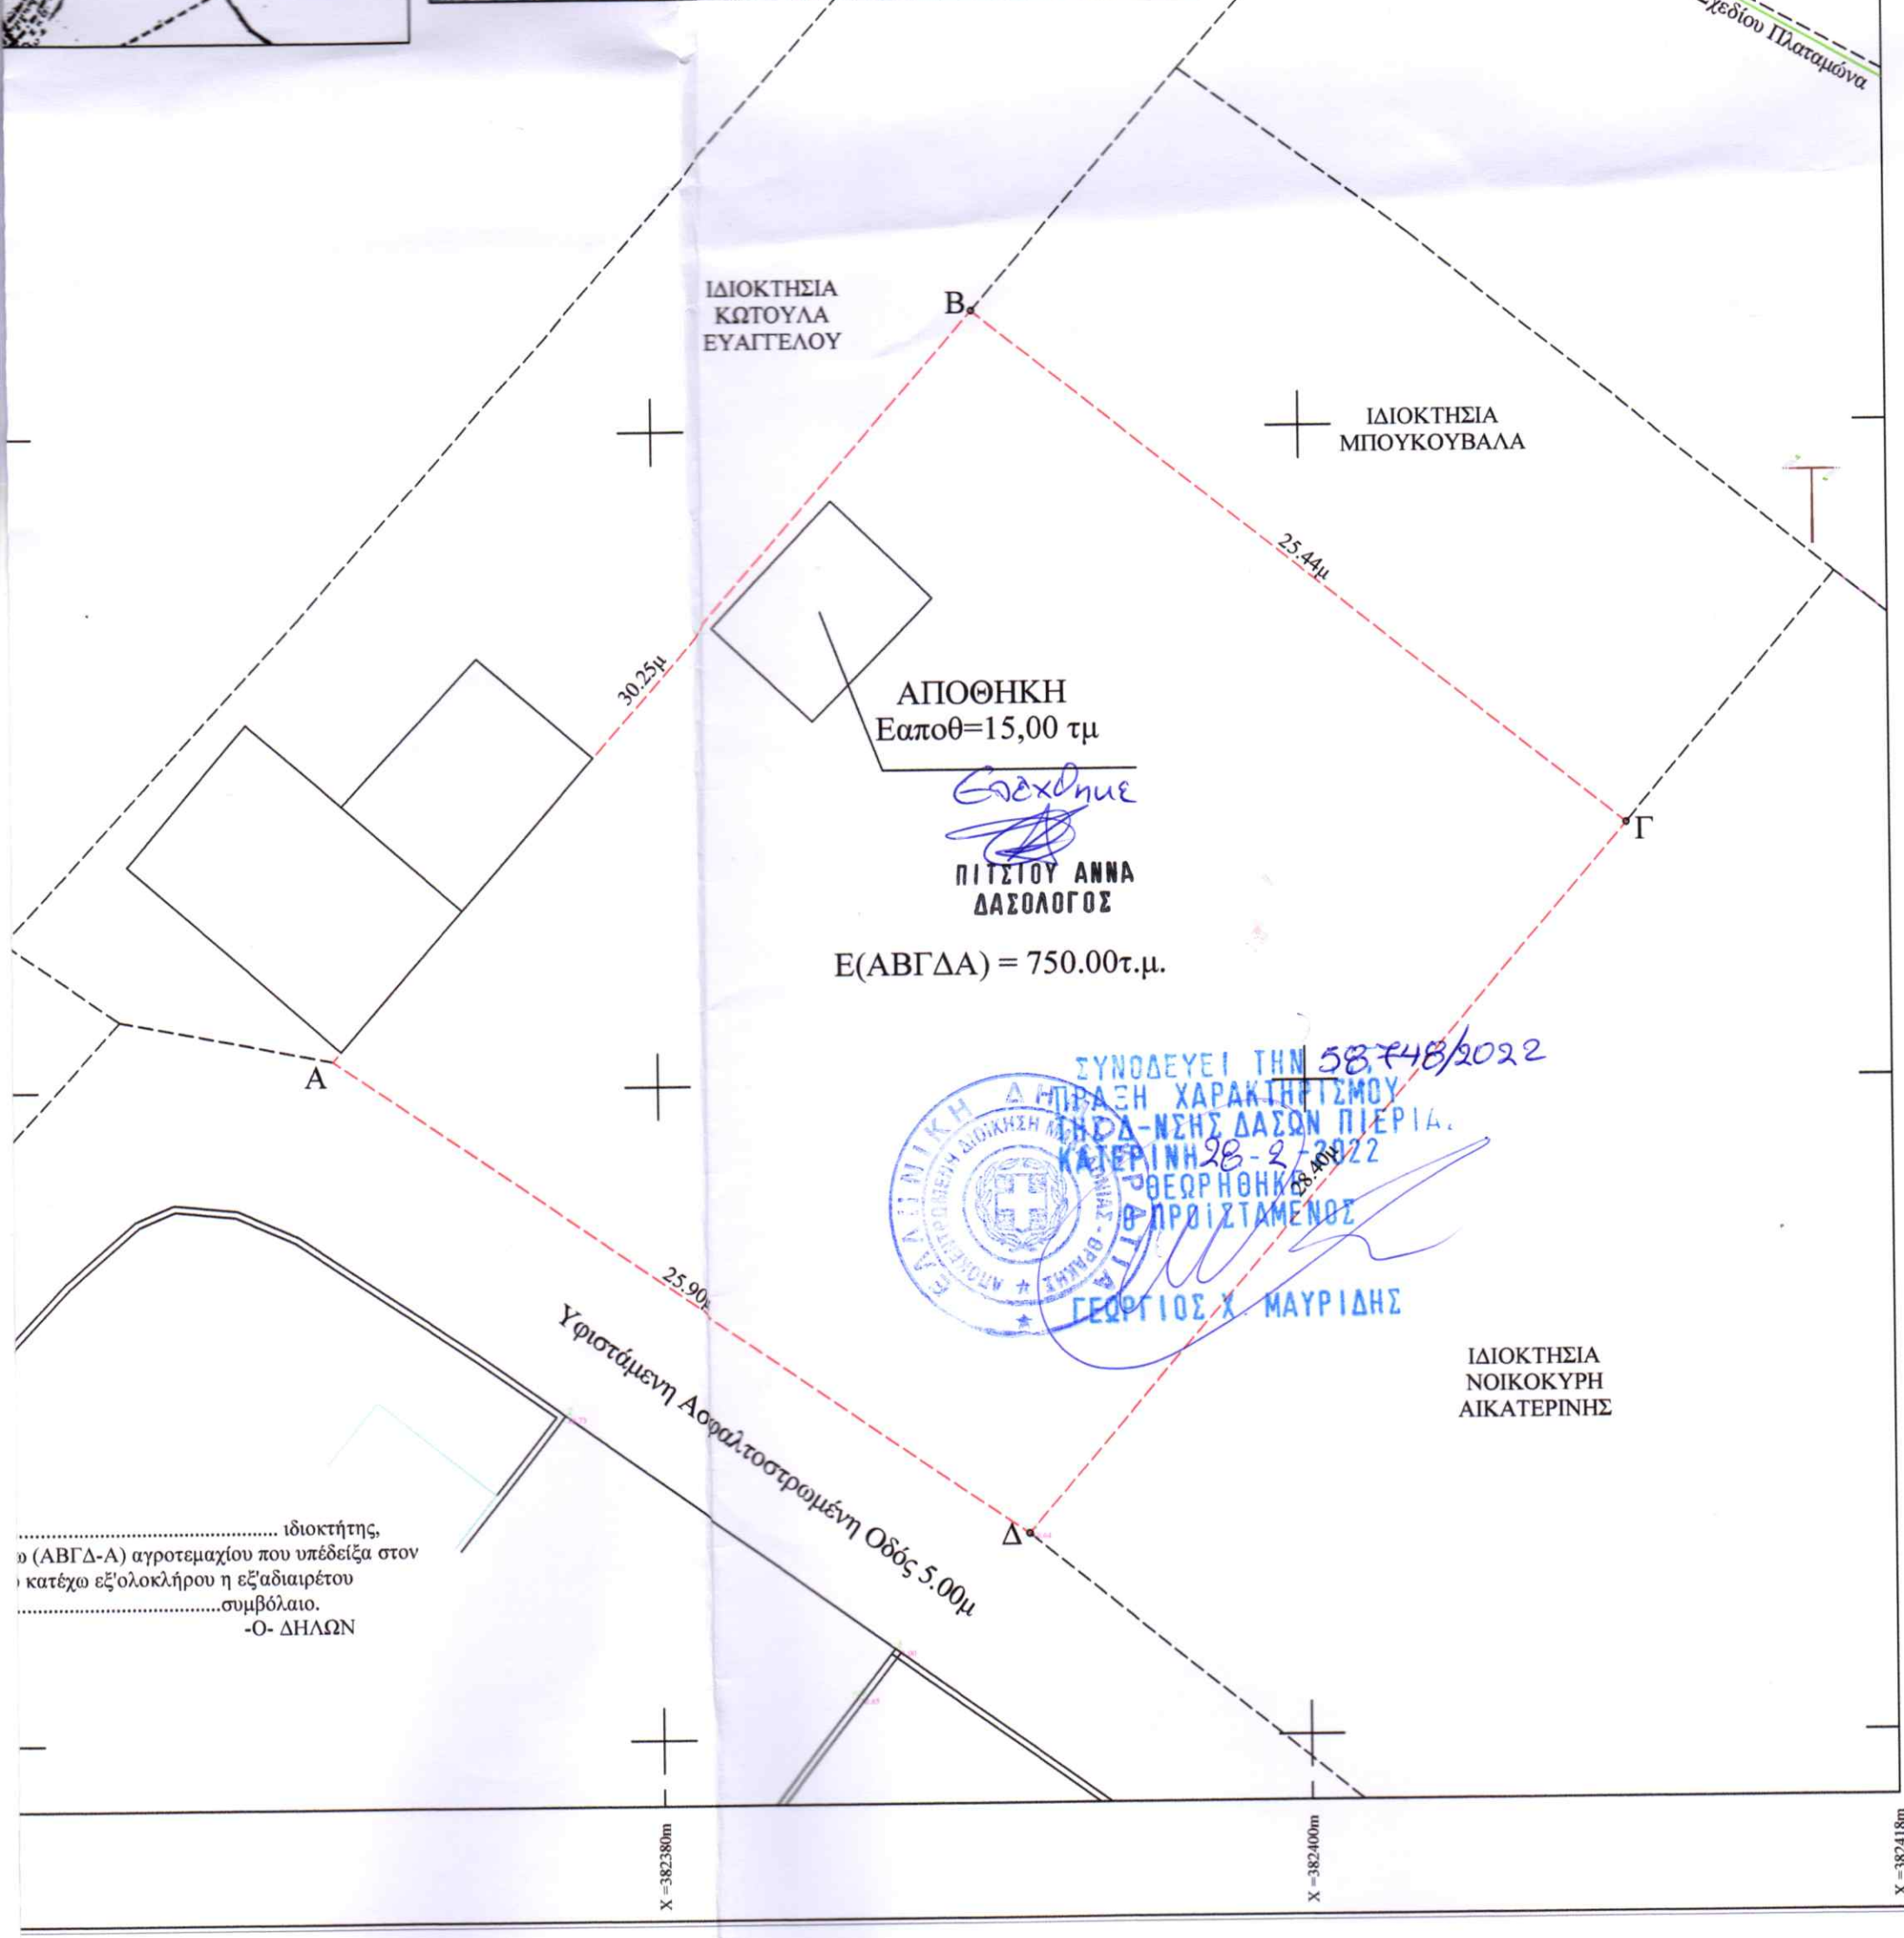

α/α	X (m)	Y (m)
A	382370.07	4427160.88
B	382390.03	4427183.61
Γ	382409.93	4427167.76
Δ	382391.42	4427146.22

ΙΔΙΟΚΤΗΣΙΑ ΚΩΤΟΥΛΑ ΕΥΑΓΓΕΛΟΥ

ΙΔΙΟΚΤΗΣΙΑ ΜΠΟΥΚΟΥΒΑΛΑ

ΑΠΟΘΗΚΗ
Εαποθ=15,00 τμ

Εσδόχως
[Signature]
ΠΙΤΣΙΟΥ ΑΝΝΑ
ΔΑΣΟΛΟΓΟΣ

Ε(ΑΒΓΔΑ) = 750.00τ.μ.

ΣΥΝΟΔΕΥΕΙ ΤΗΝ 58748/2022
 ΕΠΙΣΤΡΑΦΗ ΧΑΡΑΚΤΗΡΙΣΜΟΥ
 ΕΠΙΣΤΡΑΦΗ ΧΑΡΑΚΤΗΡΙΣΜΟΥ
 ΚΑΤΕΡΙΝΗΣ ΔΑΣΩΝ ΠΙΕΡΙΑΣ
 ΚΑΤΕΡΙΝΗ 28-2-2022
 ΘΕΩΡΗΘΗΚΕ
 ΠΡΟΪΣΤΑΜΕΝΟΣ
 [Signature]
 ΓΕΩΡΓΙΟΣ Χ. ΜΑΥΡΙΔΗΣ

ΙΔΙΟΚΤΗΣΙΑ ΝΟΙΚΟΚΥΡΗ ΑΙΚΑΤΕΡΙΝΗΣ

..... ιδιοκτήτης,
 ο (ΑΒΓΔ-Α) αγροτεμαχίου που υπέδειξα στον
 κατέχω εξ'ολοκλήρου η εξ'αδιαίρετου
σμβόλαιο.
 -Ο- ΔΗΛΩΝ

X = 382380m

X = 382400m

X = 382418m