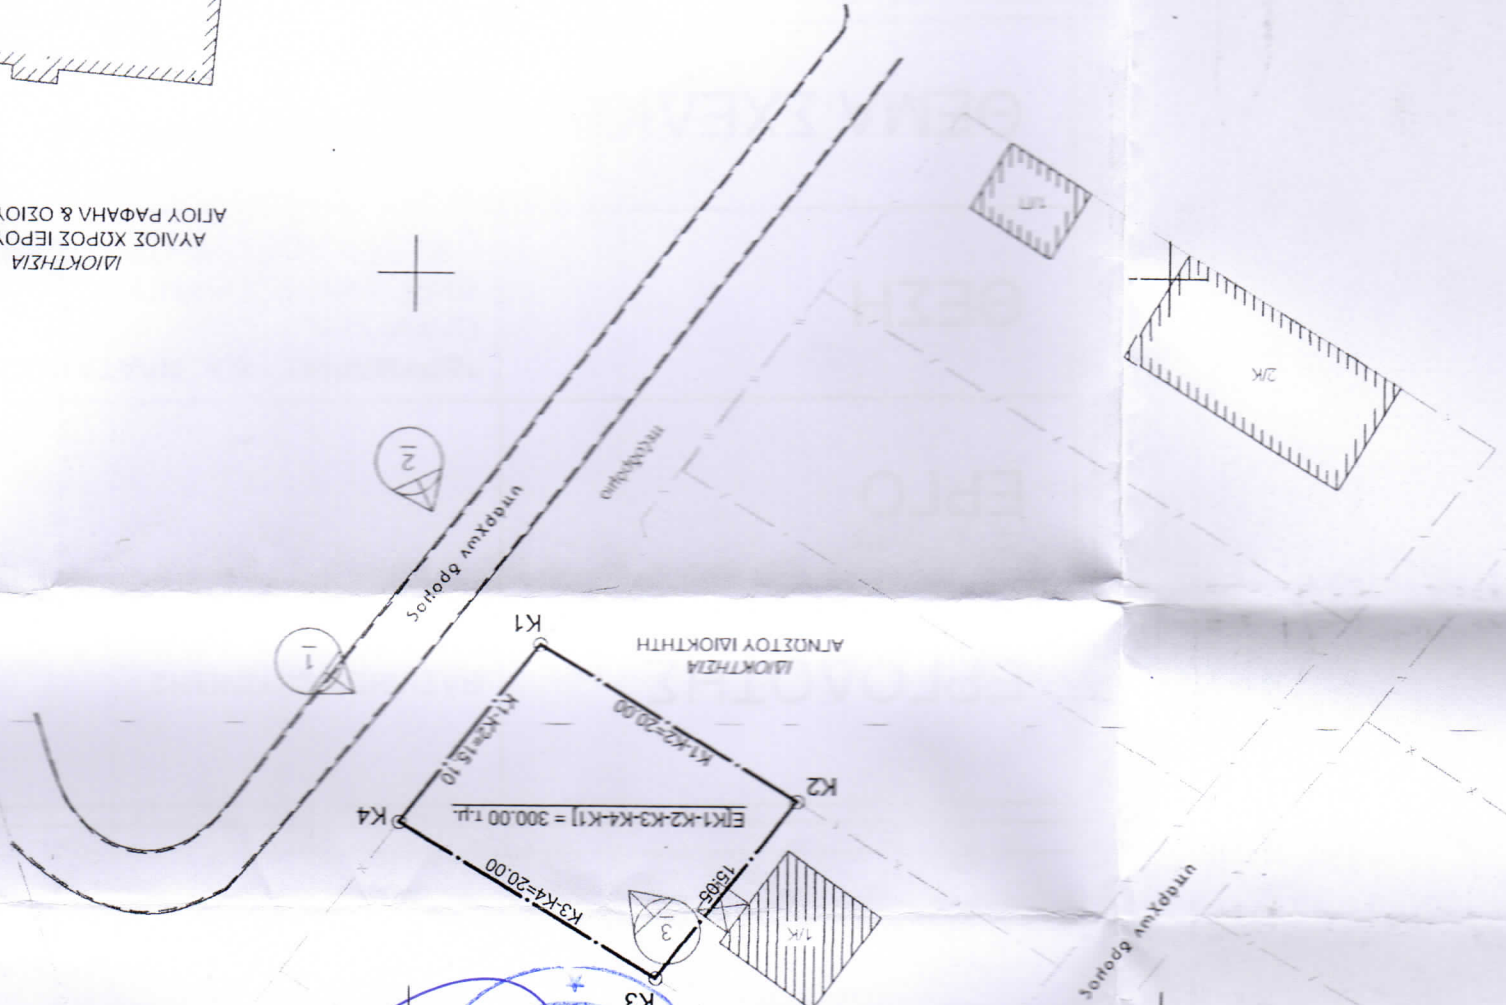

ΔΙΑΟΙΚΗΣΙΑ
ΑΥΤΙΟΣ ΧΩΡΟΣ ΙΕΡΟΥ ΝΑΟΥ
ΑΥΤΟΥ ΠΑΡΑΝΑ & ΟΣΙΟΥ ΕΡΠΑΙΜ

66524/22
ΣΥΝΟΔΕΥΕΙ ΤΗΝ
ΠΡΑΞΗ ΧΑΡΑΚΤΗ-ΙΣΜΟΥ
ΤΗΣ Δ-ΝΤΗΣ ΔΑΔΟΝ ΝΙΕΡΙΑ,
ΚΑΤΕΡΙΝΗ 4-7-2022
Ο ΓΕΩΓΡΑΦΙΚΟΣ
ΔΙΑΧΕΙΡΙΣΤΗΣ
ΓΕΩΡΓΙΟΣ Χ. ΜΑΥΡΙΑΝΗΣ

ΓΑΡΝΟΣ ΚΩΝ/ΝΟΣ
ΔΑΣΟΛΟΓΟΣ
ΓΑΡΝΟΣ