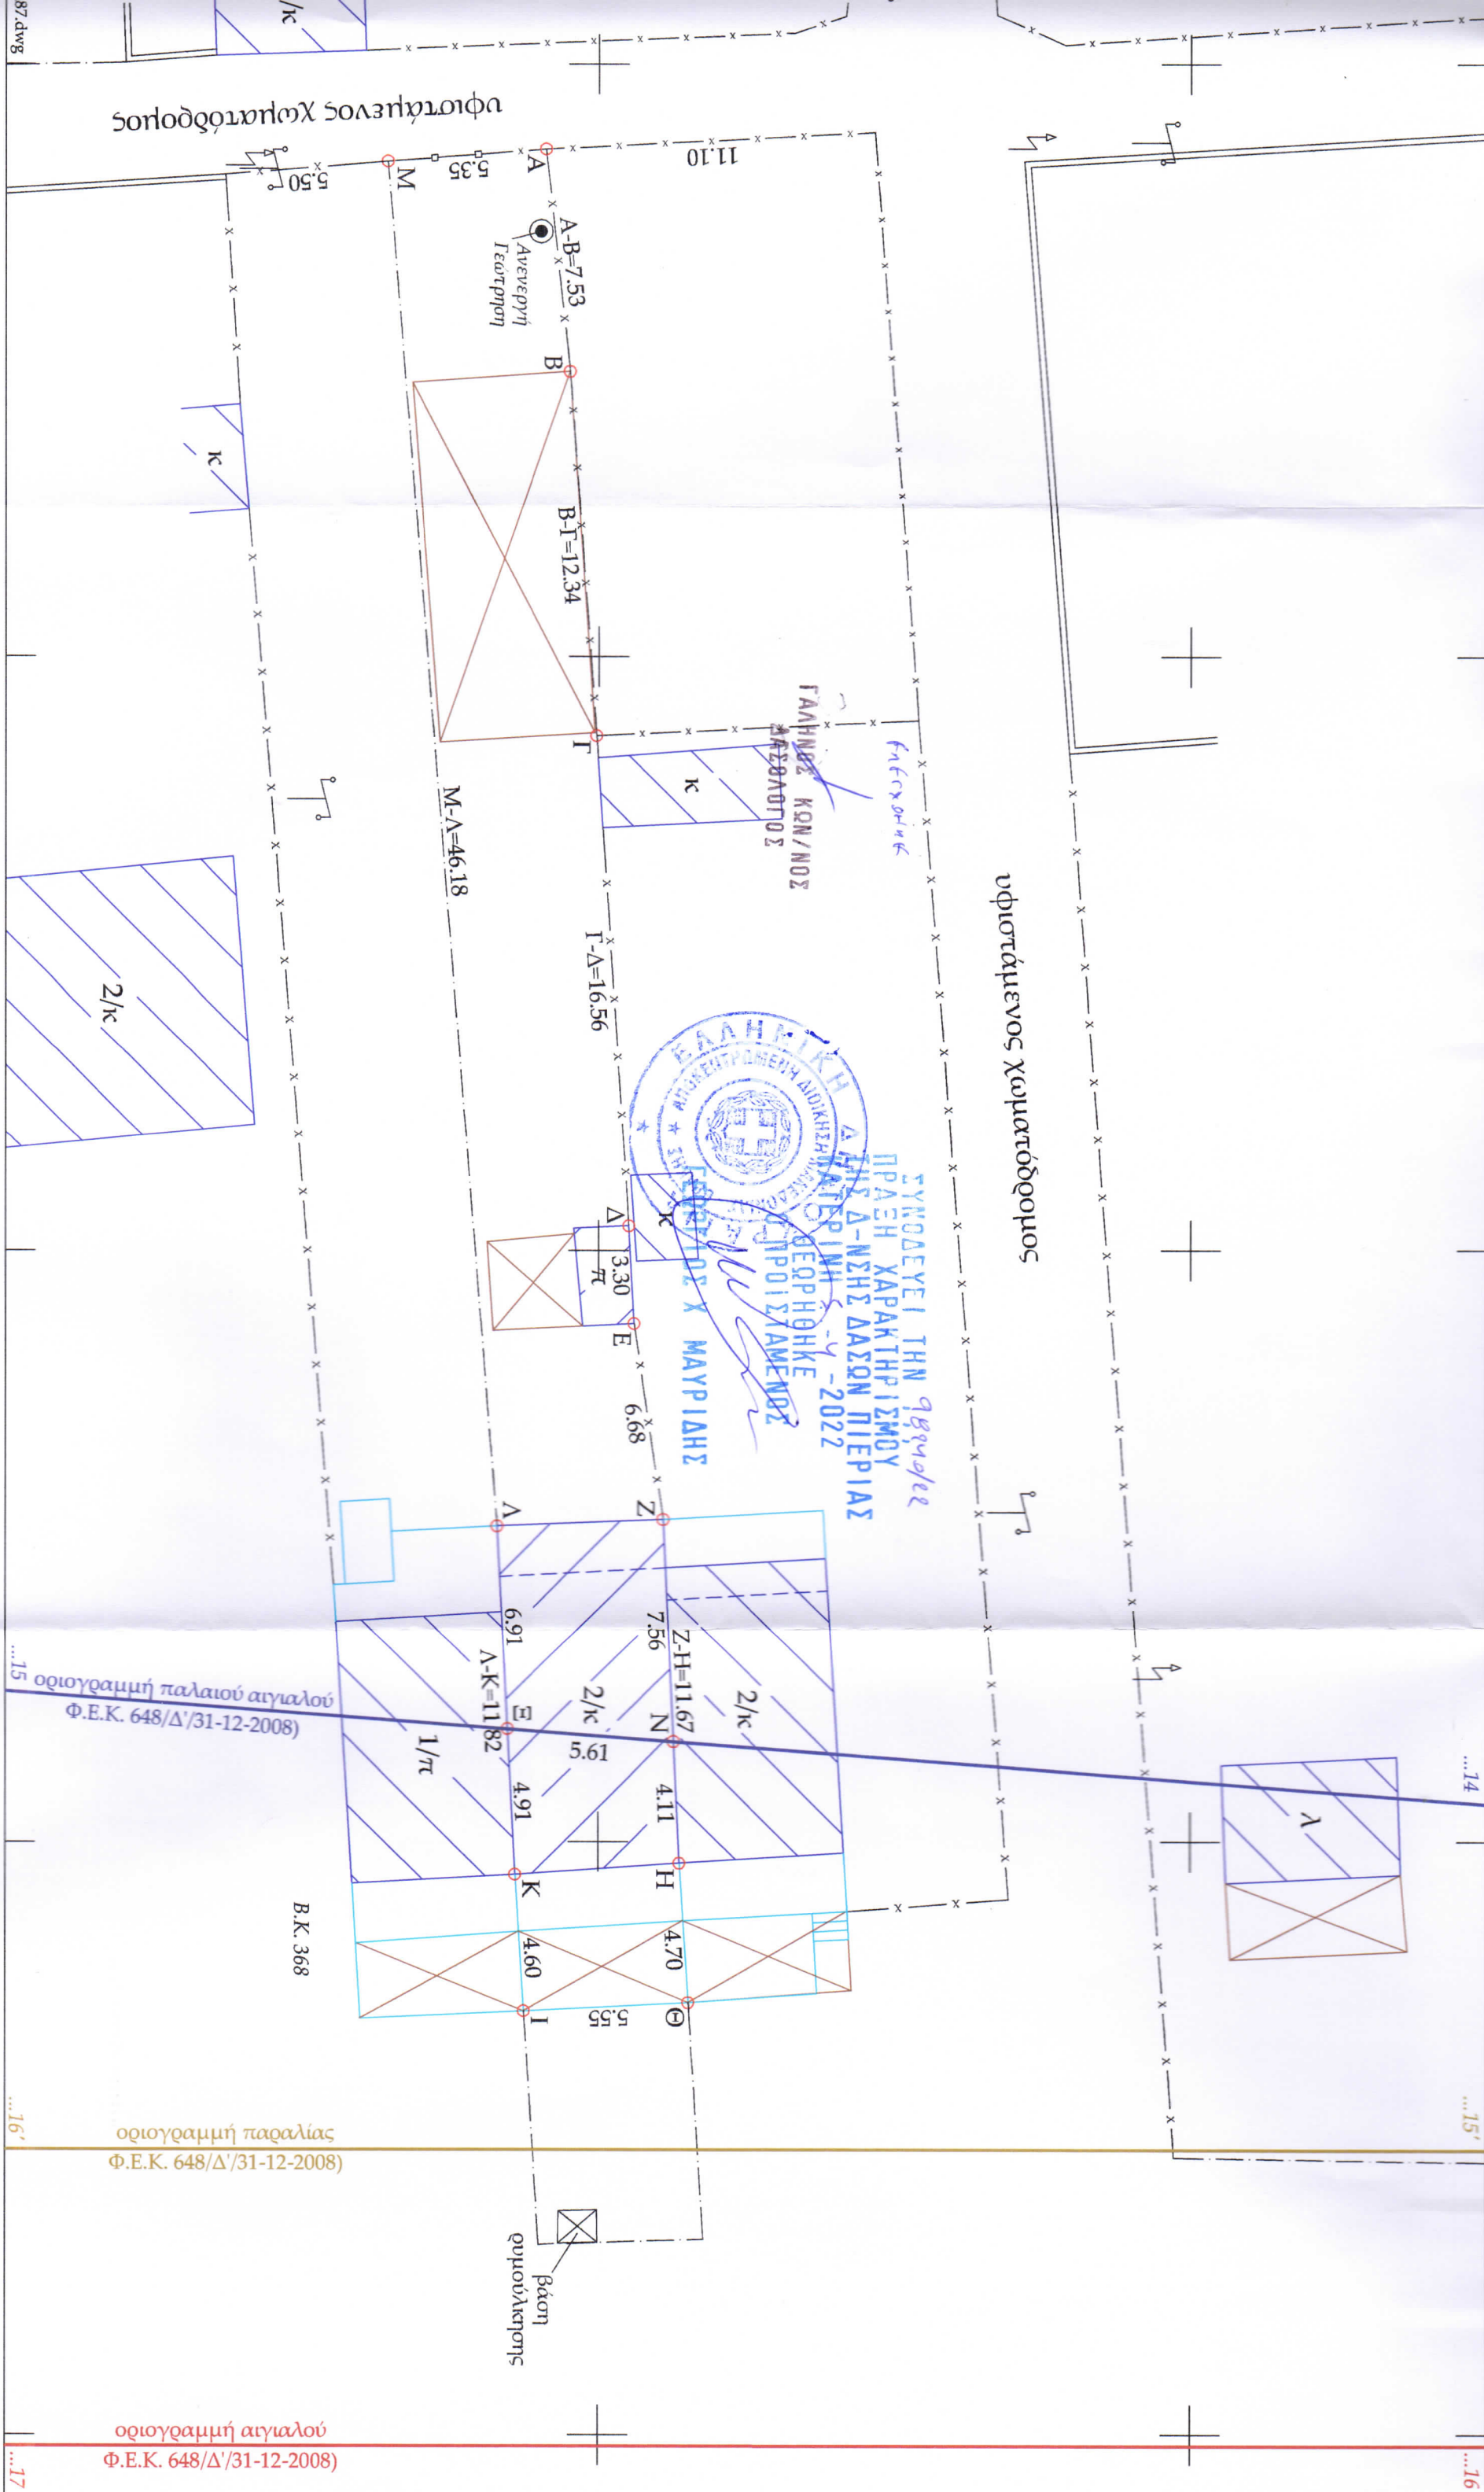

376020

υφιστάμενος χωματόδρομος

376040

υφιστάμενος χωματόδρομος

376060

376080

οριογραμμή παλαιού αγιαλού
Φ.Ε.Κ. 648/Δ'/31-12-2008

οριογραμμή παραλίας
Φ.Ε.Κ. 648/Δ'/31-12-2008

376100

οριογραμμή αγιαλού
Φ.Ε.Κ. 648/Δ'/31-12-2008

87.dwg

...17

...16

...15'

...14