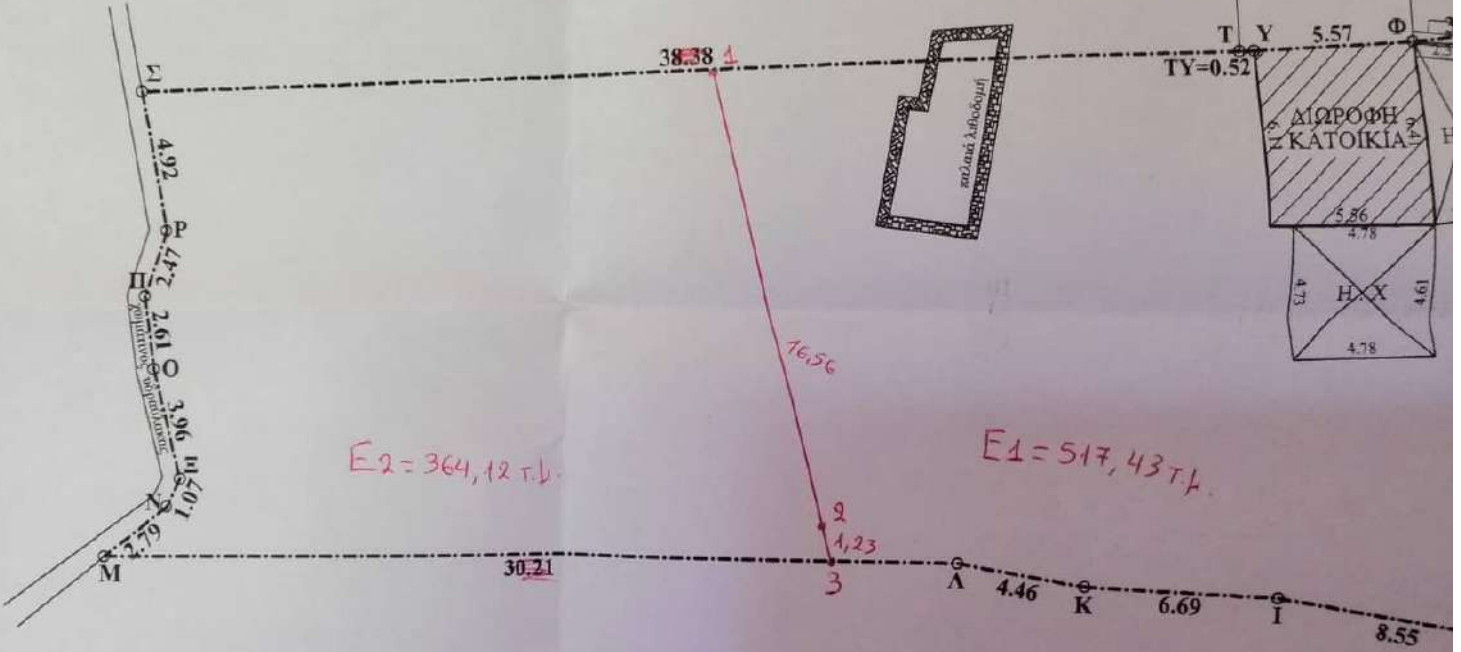

Σημείο	Σχόλιο	X(μ)	Ψ(μ)
A	όριο	325331.549	4191652.313
B	όριο	325332.442	4191650.359
Γ	όριο	325333.405	4191649.352
Δ	όριο	325334.963	4191648.186
E	όριο	325336.298	4191646.865
Z	όριο	325337.610	4191645.211
H	όριο	325340.312	4191638.762
Θ	όριο	325341.533	4191633.377
I	όριο	325333.390	4191630.779
K	όριο	325327.313	4191627.987
Λ	όριο	325323.060	4191626.644
M	όριο	325296.157	4191612.900
N	όριο	325297.295	4191615.443
Ξ	όριο	325297.263	4191616.509
O	όριο	325294.669	4191619.507
Π	όριο	325293.230	4191621.679
P	όριο	325292.796	4191624.109
Σ	όριο	325289.844	4191628.044
T	όριο	325323.204	4191647.025
Υ	όριο	325323.662	4191647.275
Φ	όριο	325328.442	4191650.140

ΕΛΛΗΝΙΚΗ ΔΗΜΟΚΡΑΤΙΑ
ΥΠΟΥΡΓΕΙΟ ΠΑΡΑΧΩΡΗΣΗΣ
ΥΠΗΡΕΣΙΑΣ ΜΟΣ
24-05-2022
ΔΙΕΥΘΥΝΣΗ
ΔΙΚΑΤΗΡΙΟΥ ΚΑΛΥΡΟΥ
ΔΑΣΟΛΟΓΟΣ

κληρον. Δημητρίου Τσιτακίτη