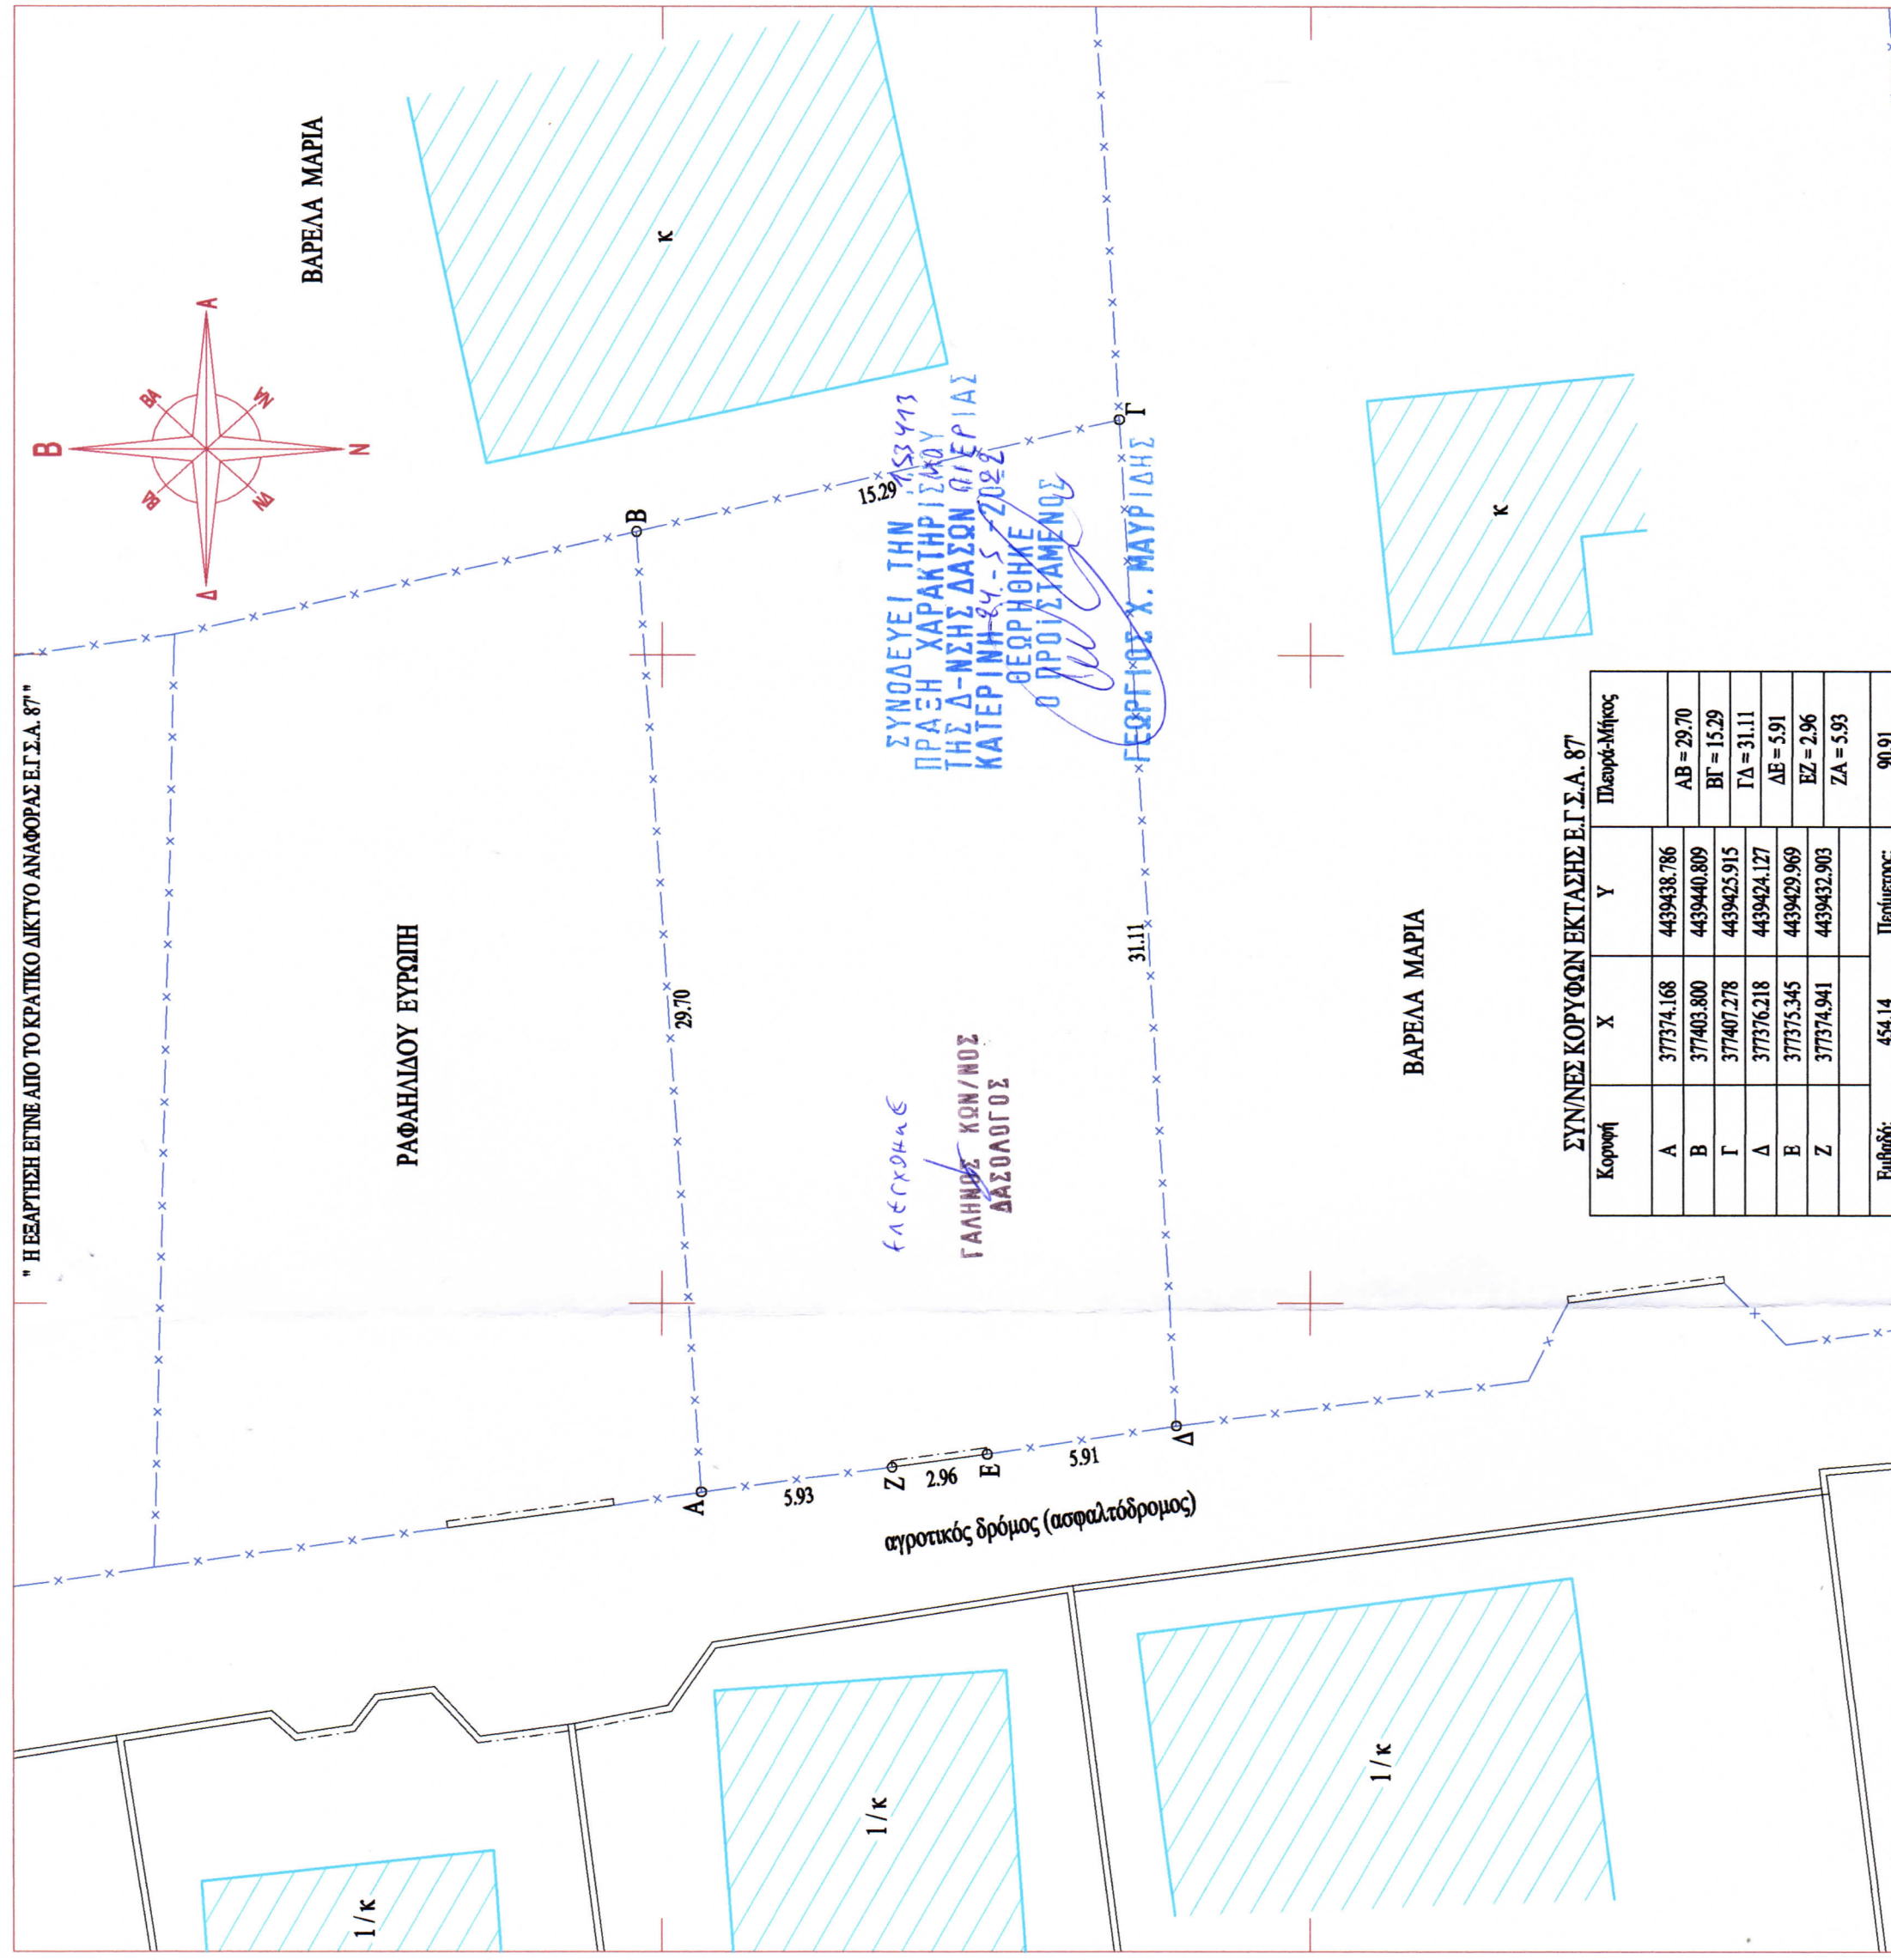

" Η ΕΞΑΡΤΗΣΗ ΕΓΓΡΑΦΟ ΤΟ ΚΡΑΤΙΚΟ ΔΙΚΤΥΟ ΑΝΑΦΟΡΑΣ ΕΓ.Σ.Α. 87"

ΒΑΡΕΛΑ ΜΑΡΙΑ

ΡΑΦΑΗΛΙΔΟΥ ΕΥΡΩΠΗ

ΒΑΡΕΛΑ ΜΑΡΙΑ

4439460

4439440

4439420

ΣΥΝΟΔΕΥΕΙ ΤΗΝ ΠΡΑΞΗ ΧΑΡΑΚΤΗΡΙΣΜΟΥ ΤΗΣ Δ-ΝΣΗΣ ΔΑΣΩΝ ΟΙΕΡΙΑΣ ΚΑΤΕΡΙΝΗΣ 84-5-2022
ΘΕΩΡΗΘΗΚΕ Ο ΠΡΟΪΣΤΑΜΕΝΟΣ
ΓΕΩΡΓΙΟΣ Χ. ΜΑΥΡΙΔΗΣ

ΓΑΛΗΝΟΣ ΚΩΝ/ΝΟΣ ΔΑΣΟΛΟΓΟΣ
φλεγκομας

ΣΥΝΝΕΣ ΚΟΡΥΦΩΝ ΕΚΤΑΣΗΣ ΕΓ.Σ.Α. 87

Κορυφή	X	Y	Πλευρά-Μήκος
A	377374.168	4439438.786	AB = 29.70
B	377403.800	4439440.809	BΓ = 15.29
Γ	377407.278	4439425.915	ΓΔ = 31.11
Δ	377376.218	4439424.127	ΔΕ = 5.91
Ε	377375.345	4439429.969	ΕΖ = 2.96
Ζ	377374.941	4439432.903	ΖΑ = 5.93
Εμβαδό:	454.14	Περίμετρος:	90.91