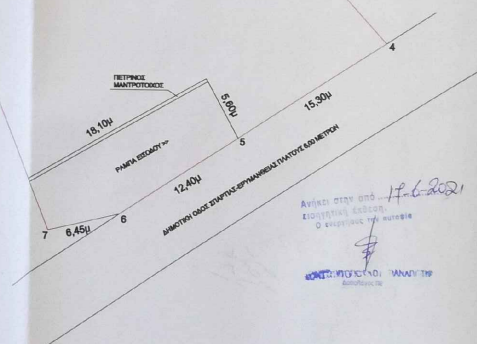

ΙΔΙΟΚΤΗΣΙΑ ΔΙΑΜΑΝΤΟΠΟΥΛΟΥ ΦΩΤΙΟΥ

ΙΔΙΟΚΤΗΣΙΑ ΔΙΑΜΑΝΤΟΠΟΥΛΟΥ ΦΩΤΙΟΥ

α/α	X	ψ	Μήκος (μ)
1	305177.99	4205785.7	2,30
2	305179.45	4205787.48	10,50
3	305189.57	4205790.2	65,90
4	305232.86	4205740.55	15,30
5	305220.13	4205732.05	12,40
6	305209.72	4205725.3	6,45
7	305203.44	4205723.85	66,90
1	305177.99	4205785.7	

ΕΜΒΑΔΟΝ ΑΓΡΟΤΕΜΑΧΙΟΥ E=1546,60 Τ.Μ.