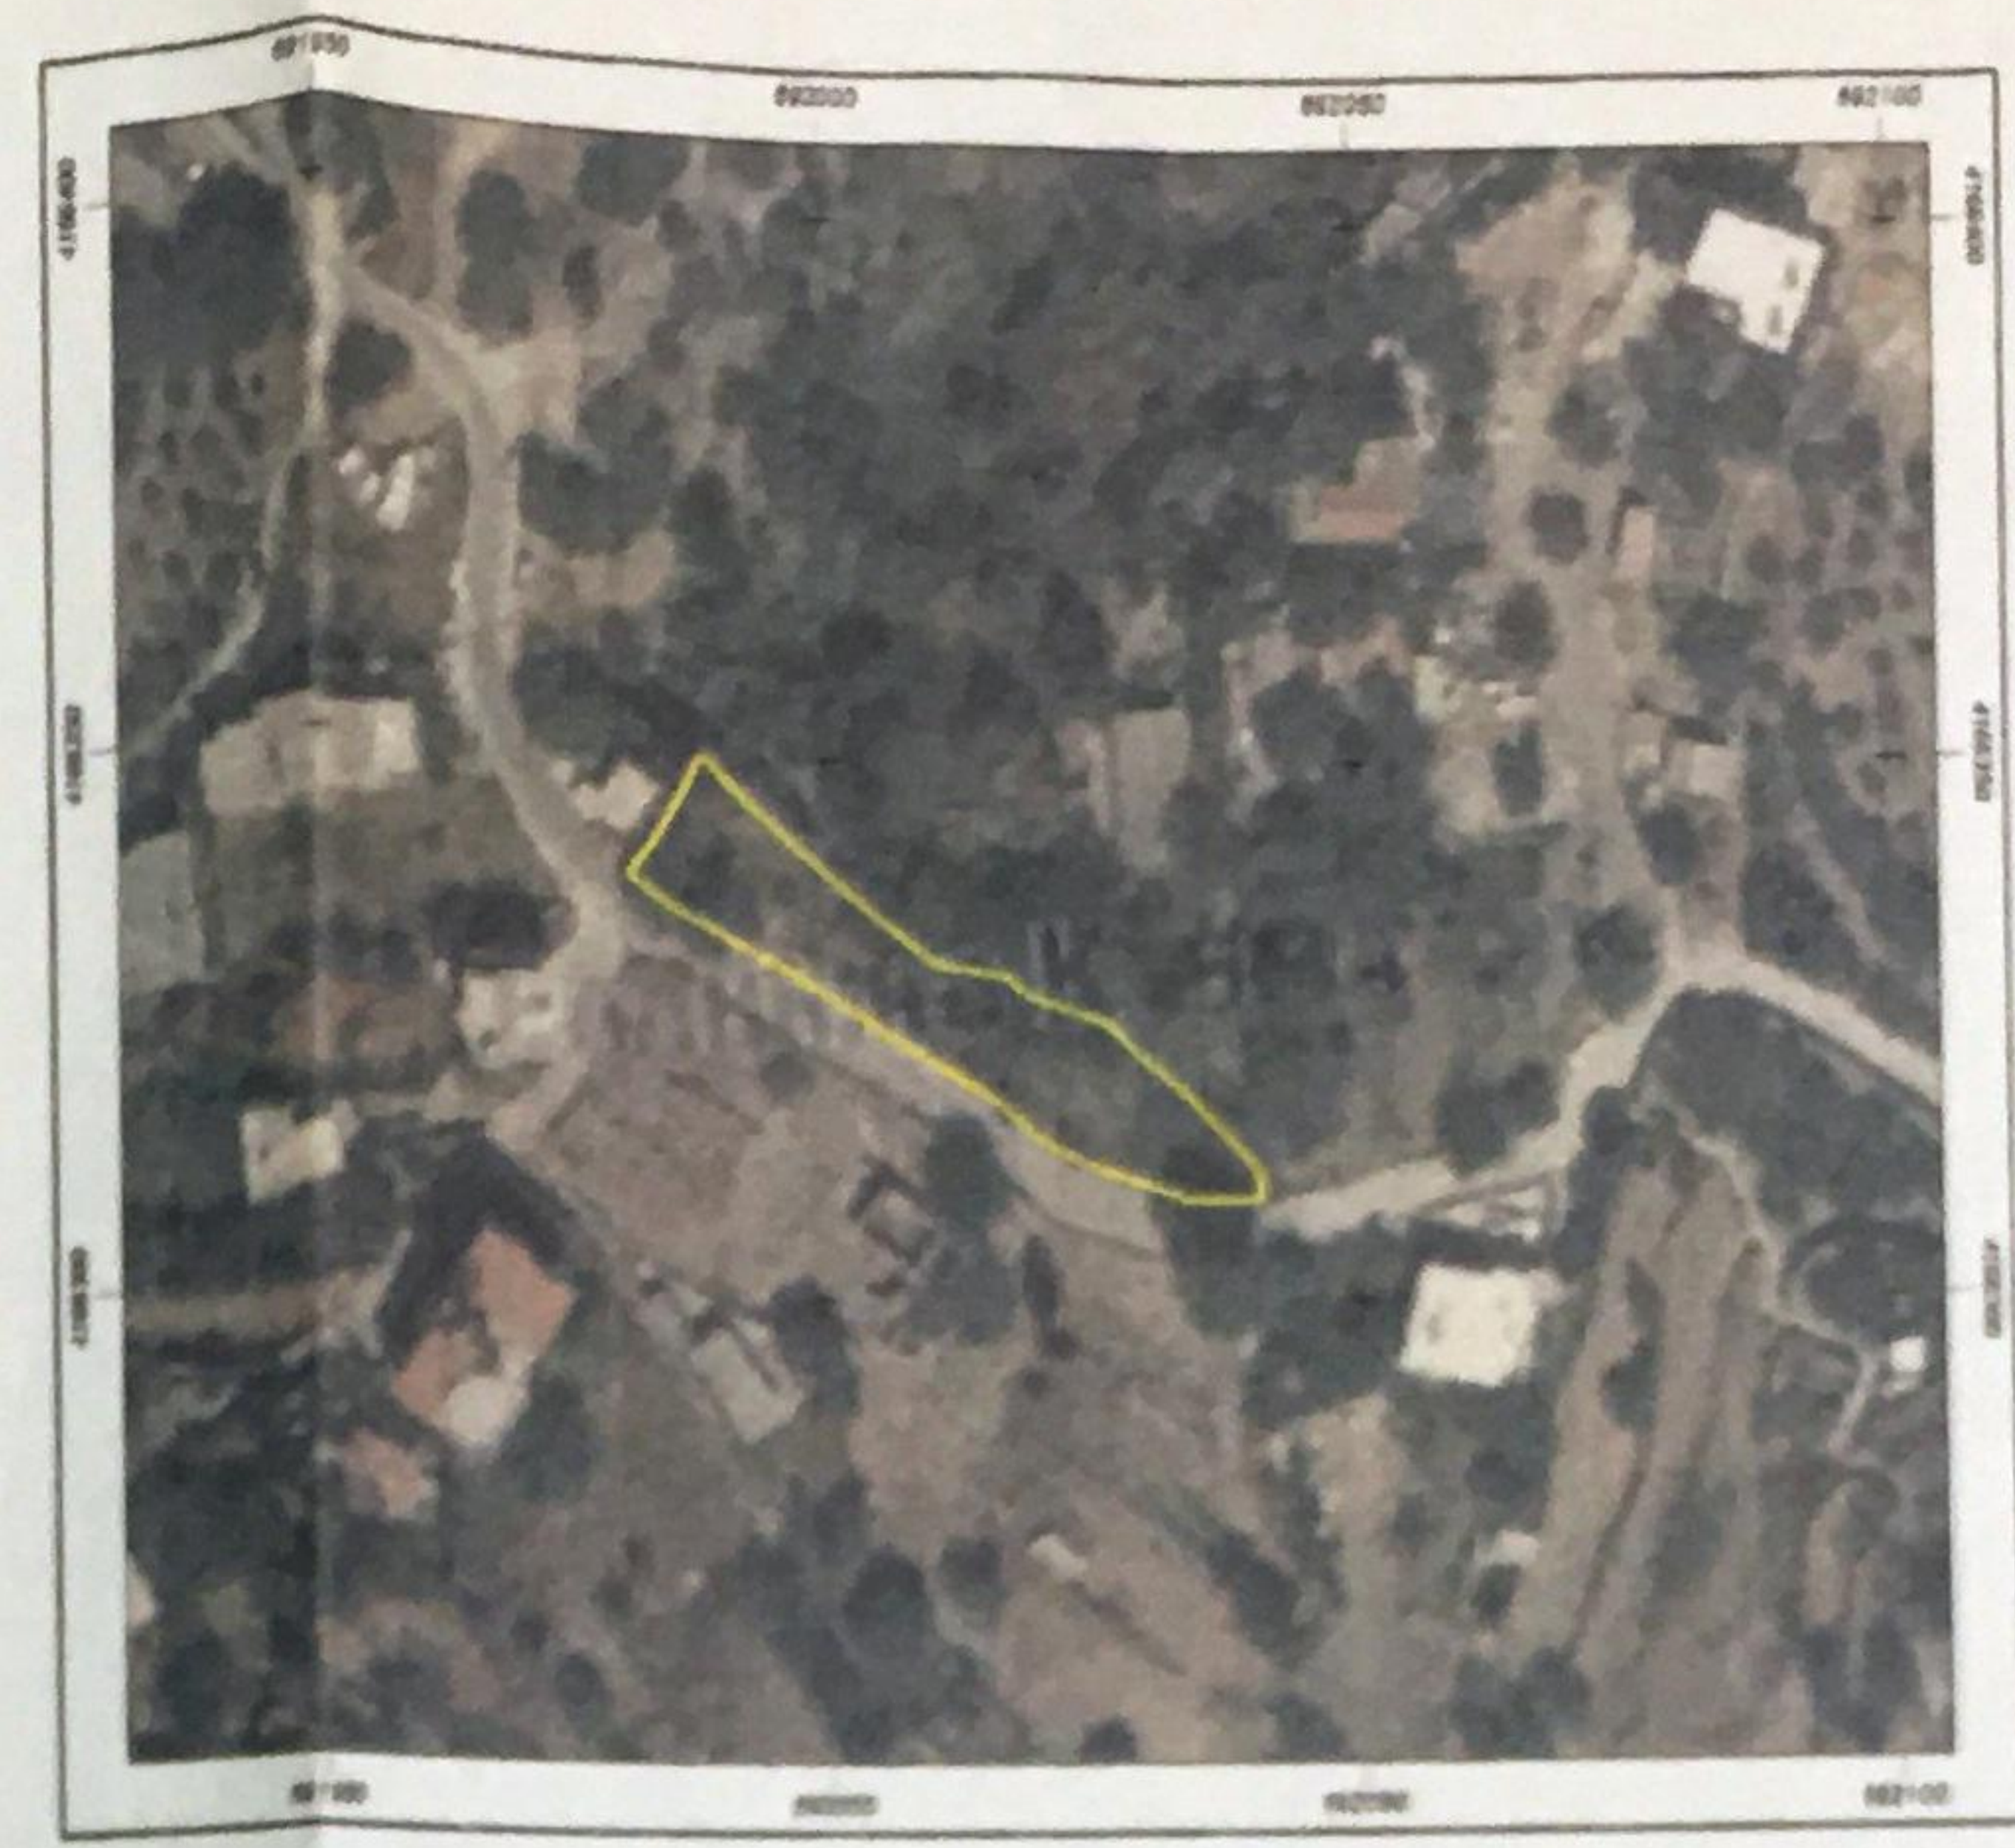

**ΤΕΧΝΙΚΟ ΓΡΑΦΕΙΟ  
ΜΕΛΕΤΩΝ & ΚΑΤΑΣΚΕΥΩΝ  
ΚΩΝ-ΝΟΥ Χ. ΡΑΠΤΗ**

ΕΥΔΗΛΟΣ - ΙΚΑΡΙΑ ΤΗΛ. 2275031315

**ΤΟΠΟΓΡΑΦΙΚΟ ΔΙΑΓΡΑΜΜΑ**

**ΟΙΚΟΠΕΔΟΥ  
(ΑΒΓΔΕΖΗΘΙΚΛΜΝΞΟΠΡΣΤΥΦΧΑ)**

ιδιοκτησίας  
**ΧΟΝΔΡΟΥΔΑΚΗ ΑΝΤΩΝΙΟΥ** του Δημ  
στη θέση 'Κατσιρίφος'  
**ΕΥΔΗΛΟΣ - Δ.Ε ΕΥΔΗΛΟΥ- Δ.ΙΚΑΡΙΑΣ**

**κλ. 1/ 300**      **Ε : 642,80 τμ**

**Ημερομηνία : ΙΟΥΝΙΟΣ 2018**

**ΥΠΟΜΝΗΜΑ**

**1. Δήλωση Ν. 651/77**

Ο κάτωθι υπογράφων μηχανικός δηλώνω ότι το παρόν οικόπεδο βρίσκεται εντός των προπρινόμενων από το ΣΧΟΟΑΠ Ικαρίας, ορίων του οικισμού Ευδήλου- Δ.Ε Ευδήλου - Δ.Ικαρίας, (ΦΕΚ 198/ΑΑΠ/4-6-2013) και είναι άρτιο και οικοδομήσιμο σύμφωνα με τους όρους δόμησης των οικισμών προ του 1923, (Π.Δ. ΤΗΣ 2.3/13.3.1981 (ΦΕΚ Δ' 138) ) και εφόσον δεν αποτελεί βασική έκταση.  
Δεν υπόκειται στις διατάξεις του Ν.1337/1983 περί εισφοράς σε γη και χρήμα.  
Απέχει από τη θάλασσα απόσταση 410 μ.  
2) Τα όρια τα υπέδειξε ιδιοκτήτης,  
Ο ΜΗΧΑΝΙΚΟΣ

ΠΙΝΑΚΑΣ ΣΥΝΤΙΝΩΝ ΚΟΡΥΦΩΝ στο ΕΓΣΑ '87  
Εμβαδόν: 642,8008 τμ

Γ	X=892041.2073 / Y=4188309.1070
Θ	X=892034.4800 / Y=4188309.1784
Χ	X=892030.4009 / Y=4188310.5641
Η	X=892025.7480 / Y=4188312.1955
Ζ	X=892021.4591 / Y=4188314.3720
Χ	X=892018.1986 / Y=4188318.5497
Ε	X=892009.3158 / Y=4188322.7383
Δ	X=892000.7905 / Y=4188327.9814
Γ	X=891992.2334 / Y=4188332.5208
Β	X=891985.2517 / Y=4188336.2283
Α	X=891981.4944 / Y=4188338.7702
Χ	X=891983.4898 / Y=4188341.3134
Φ	X=891988.5800 / Y=4188346.8923
Υ	X=891988.2441 / Y=4188349.8937
Τ	X=891988.9790 / Y=4188349.4083
Σ	X=891991.1718 / Y=4188347.4012
Ρ	X=891997.8072 / Y=4188341.4083
Π	X=892010.7096 / Y=4188331.1198
Ο	X=892017.1893 / Y=4188329.9898
Ν	X=892030.7274 / Y=4188321.8990
Μ	X=892033.7494 / Y=4188319.4593
Λ	X=892039.9588 / Y=4188313.1208
Κ	X=892040.9818 / Y=4188311.3140