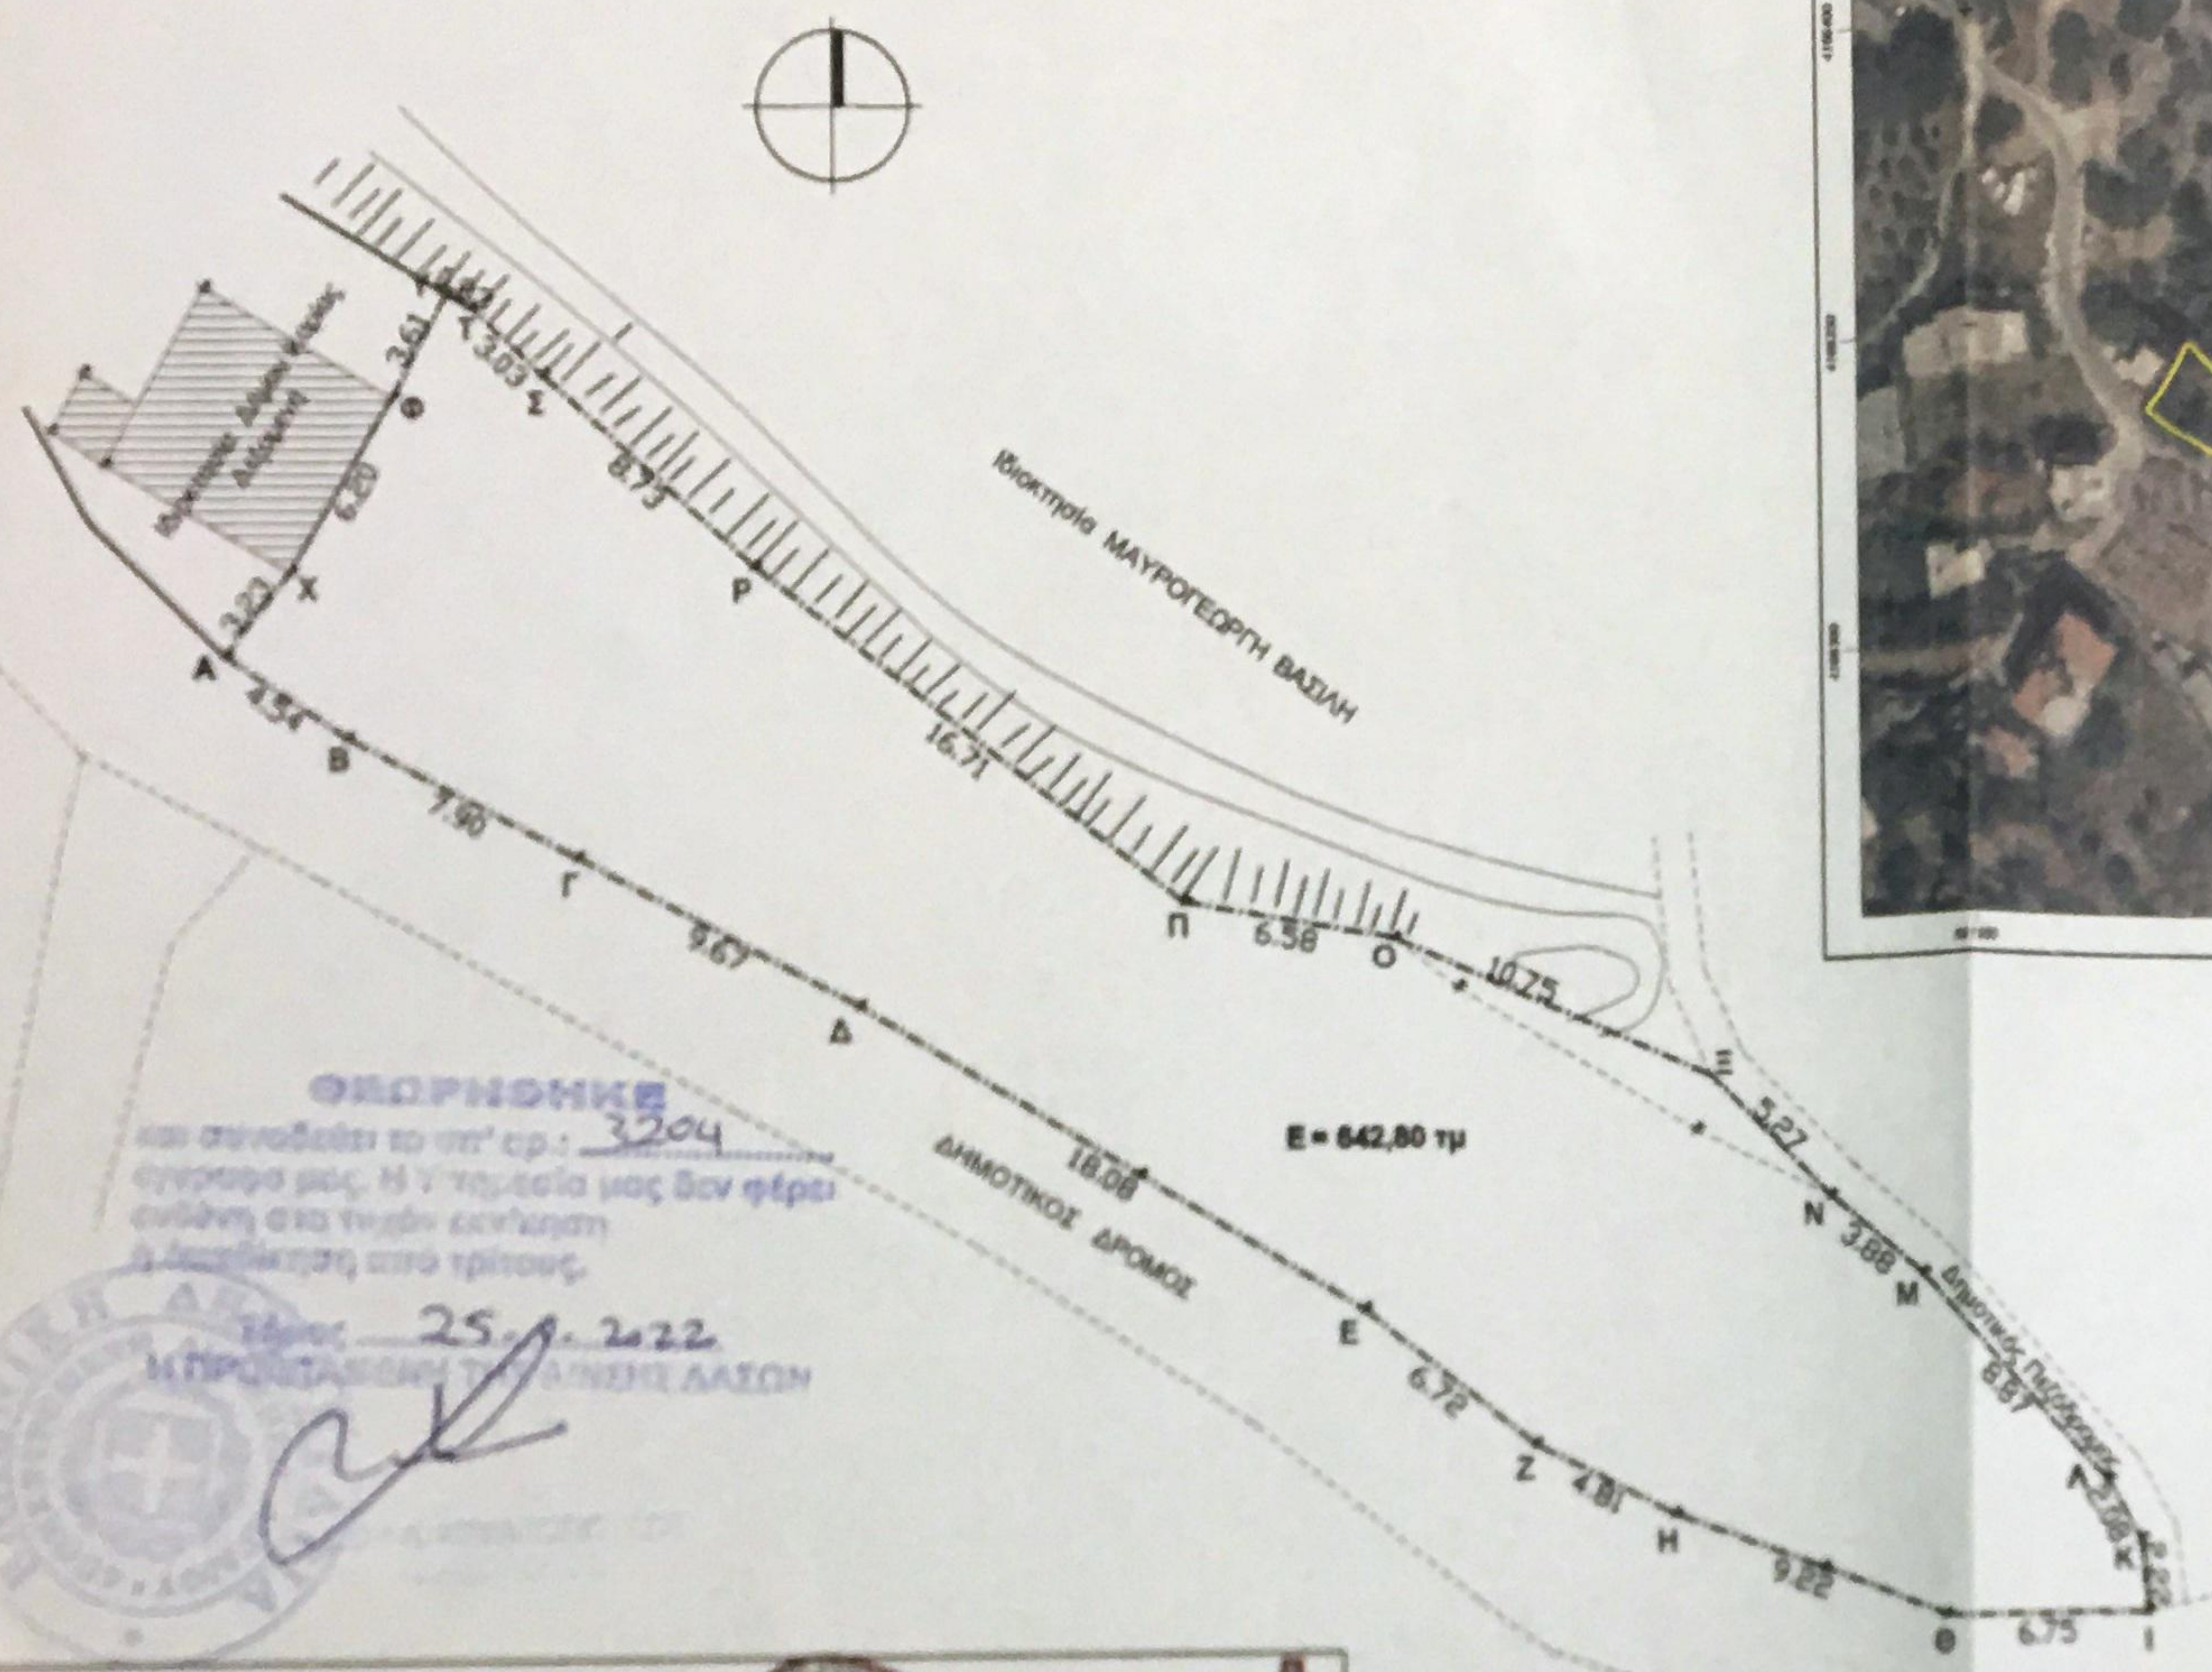

ΘΕΩΡΗΣΗ
και συνοδεύει το υπ' αριθμ. 3204 έγγραφο μας. Η Υπηρεσία μας δεν φέρει ευθύνη στα τυχόν εκπτώσεις ή διαφορές από τρίτους.

Ημερομηνία 25. 6. 2018
Κ. ΠΡΟΪΚΤΑΣΙΩΝ ΤΗΣ ΔΙΕΥΘΥΝΣΗΣ ΔΑΣΩΝ