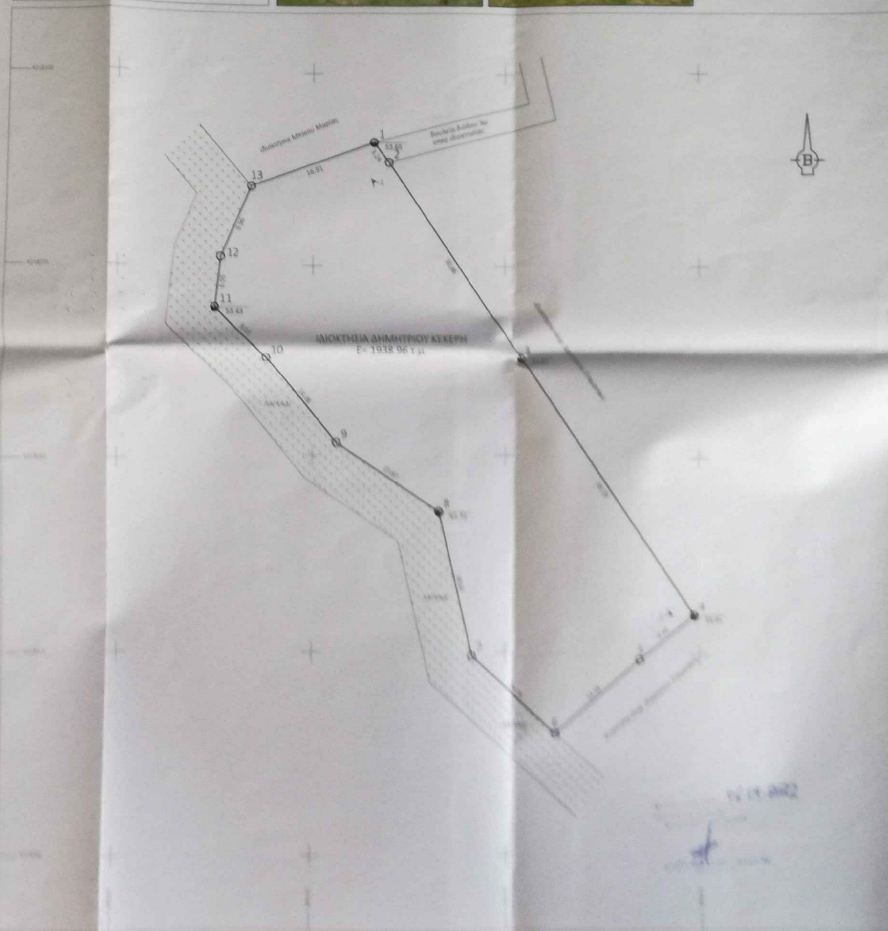

Υποχρεωση Αποκαταστα του Ν. 691/77
Η καταψη υπαχουσα Πολιτικη Μηχανικη Σπηνου Βασιλευσα, Βασιλευσα ΠΟ.
Το γεωμενο ιδιοκτησιας του διακριτικου κελουσ ημερομηνια υποχρεωτικη του ΚΠΟ
η Γ.Π.Σ. 12.111 η ανεπισημη ΕΠΙΣΗΜΗ κ.α. του Διακριτικου Νομ. Τριμηνια του τριμηνιου ονομασια Μελους της ενομοταξιας ενομοταξιας του οδοντου Αρτας, ομοιοτητα με τη γεωμετρία του ανωφερους διαβαση αλλα τη λαβαση Αρτας Αρτας ομοιοτητα με τη γεωμετρία ΕΛΤΕΕ ΑΝΑΤΗΤΟΣ

ΔΙΑΚΡΙΤΙΚΟ ΔΗΜΟΤΙΚΟΥ ΚΕΚΕΡΗ
Γ. 1938 05 1 μ.

ΟΡΟΙ ΕΠΙΧΩΡΗΣΕΩΣ ΕΝΤΟΣ ΕΣΦΑΖΟΥ (ΤΕΛΟΣ Ν. 591/77)

Α/Α	ΚΑΝΟΝ	Αποκαταστα	Ανεπισημη	Αποκαταστα	Ανεπισημη	Αποκαταστα	Ανεπισημη
ΕΝΔΕΥΣΗ	5000 €	1000 €	500 €	100 €	50 €	10 €	5 €
ΕΝΔΕΥΣΗ	10 €	5 €	2.5 €	1.25 €	0.625 €	0.3125 €	0.15625 €
ΕΝΔΕΥΣΗ	10 €	5 €	2.5 €	1.25 €	0.625 €	0.3125 €	0.15625 €