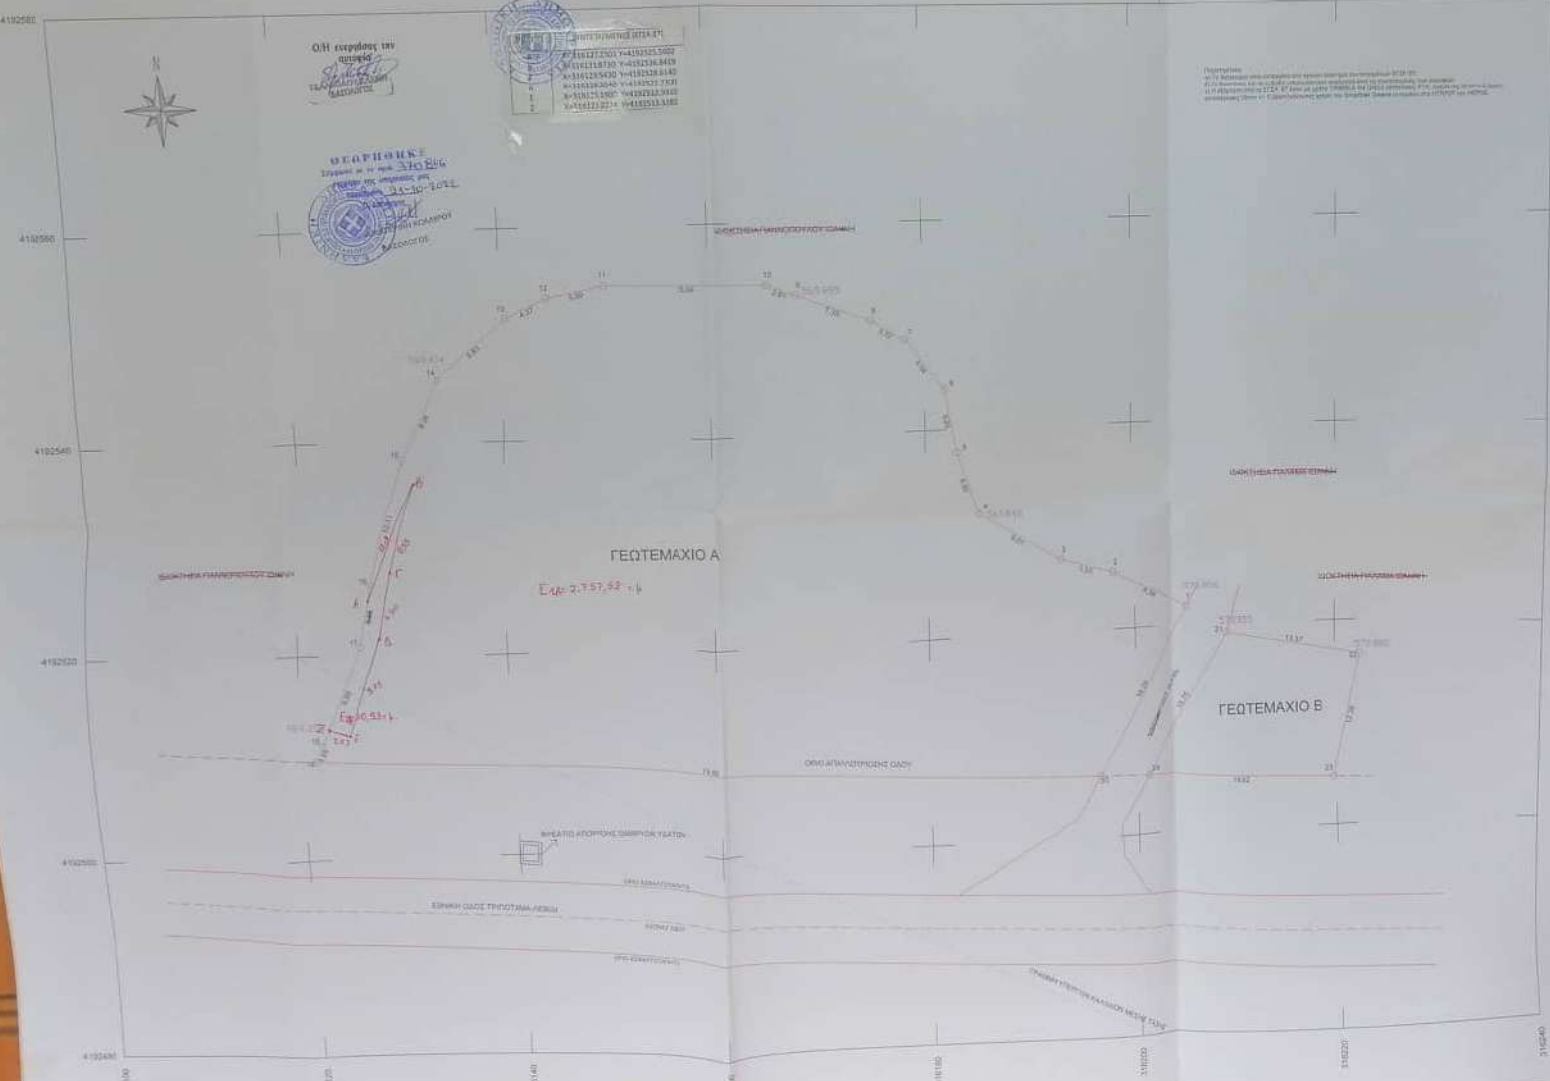

Table with 4 columns: No, X, Y, and Area. It lists coordinates and areas for various points and sections of the plot.

Table with 4 columns: No, X, Y, and Area. It lists coordinates and areas for various points and sections of the plot.

ΕΠΙΣΤΟΛΗ ΟΡΙΩΝ ΟΙΚΟΜΟΡΦΗ ΚΑΤΩ ΤΩΝ 2000 ΚΑΤΟΙΚΗΣΙΩΝ... ΠΡΩΤΟ ΤΜΗΜΑ 1998... Εμβαδόν 4.650 μ. με ποσοστό 92,65%... ΟΡΟΣ ΔΟΜΗΣΗΣ... ΜΕΤΡΟ ΟΡΙΩΝ ΟΙΚΟΜΟΡΦΗΣ ΚΑΤΩ ΤΩΝ 2000 ΚΑΤΟΙΚΗΣΙΩΝ...

ΑΠΟΣΠΑΣΜΑ ΧΑΡΤΗ ΚΤΗΜΑΤΟΛΟΓΙΟΥ... ΟΡΙΣΜΟΣ ΚΤΗΜΑΤΟΣ... ΑΝΤΙΚΑΤΑΣΤΑΣΗ ΚΤΗΜΑΤΟΣ... ΟΡΙΣΜΟΣ ΚΤΗΜΑΤΟΣ... ΑΝΤΙΚΑΤΑΣΤΑΣΗ ΚΤΗΜΑΤΟΣ...

ΥΠΟΜΝΗΜΑ

- ΛΕΩΝΟΠΟΛΙΣ (ΕΡΜΟΠΟΛΙΣ) 0,50%
ΛΕΩΝΟΠΟΛΙΣ (ΕΡΜΟΠΟΛΙΣ) 0,50%
ΛΕΩΝΟΠΟΛΙΣ (ΕΡΜΟΠΟΛΙΣ) 0,50%
ΛΕΩΝΟΠΟΛΙΣ (ΕΡΜΟΠΟΛΙΣ) 0,50%
ΛΕΩΝΟΠΟΛΙΣ (ΕΡΜΟΠΟΛΙΣ) 0,50%
ΛΕΩΝΟΠΟΛΙΣ (ΕΡΜΟΠΟΛΙΣ) 0,50%

ΟΗ επιγραφή του καταστήματος... ΟΡΘΟΓΩΝΙΑ... ΟΡΘΟΓΩΝΙΑ... ΟΡΘΟΓΩΝΙΑ... ΟΡΘΟΓΩΝΙΑ... ΟΡΘΟΓΩΝΙΑ... ΟΡΘΟΓΩΝΙΑ...