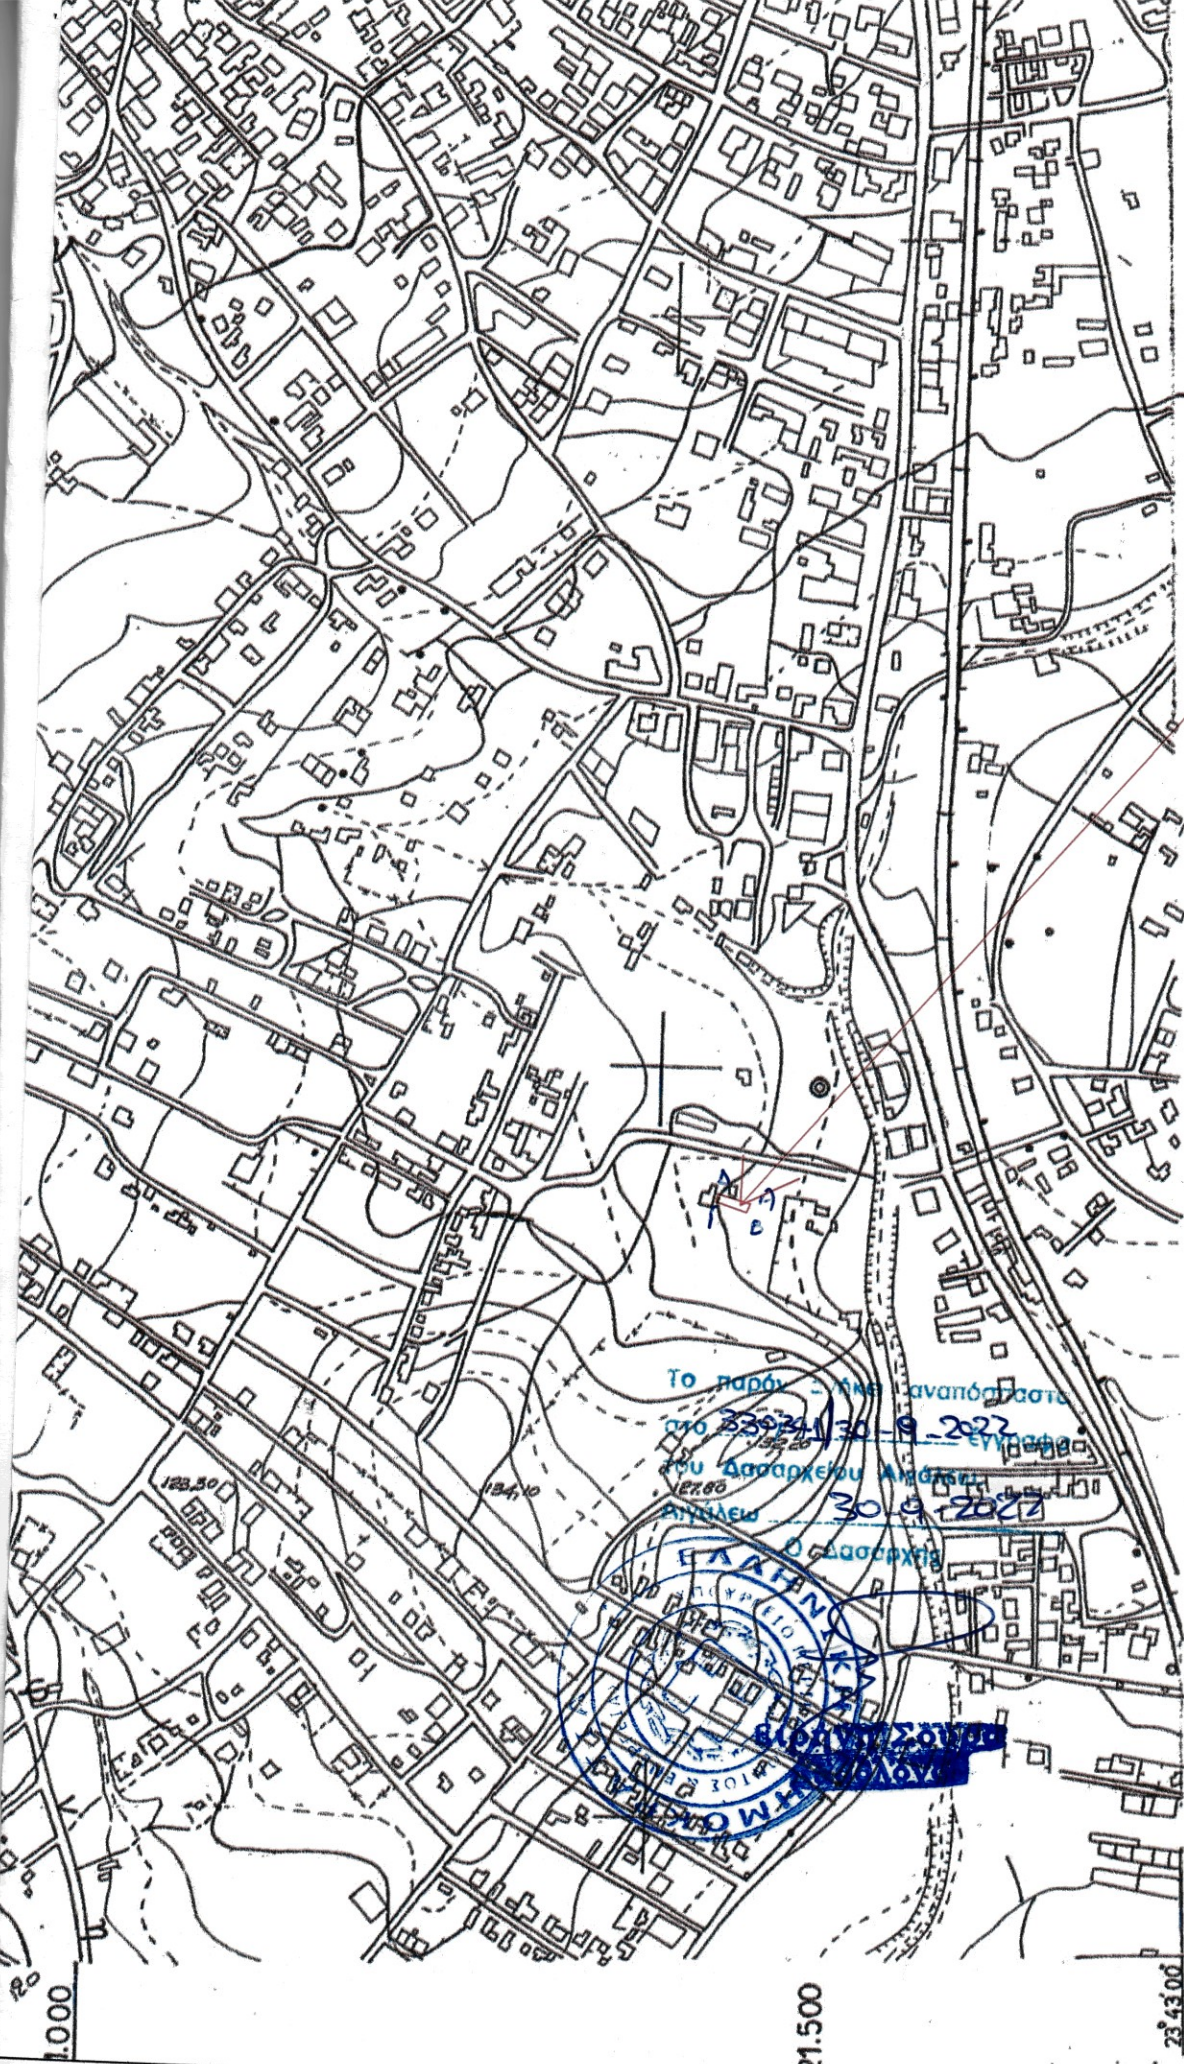

ΣΗΜΕΙΟ	X	Y	ΜΗΚΟΣ
A	474632.801	4211499.348	5.26
B	474631.528	4211494.247	
Γ	474609.274	4211500.604	23.14
Δ	474610.399	4211505.889	5.40
A	474632.801	4211499.348	23.34
$E = 1/2 \sum (X_i + X_{i+1})(Y_i - Y_{i+1})$ E = 123.69 τ.μ.			