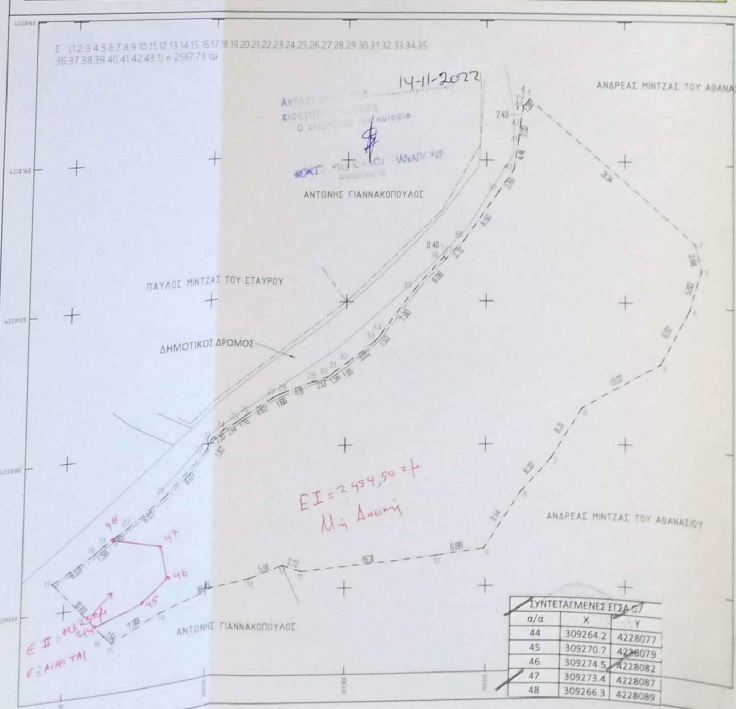

ΑΝΔΡΕΑΣ ΓΕΩΡ. ΜΙΝΤΖΑΣ & ΣΥΝΕΡΓΑΤΕΣ
ΠΤΥΧ. ΠΟΛΙΤΙΚΟΣ ΜΗΧΑΝΙΚΟΣ ΔΟΜΙΚΩΝ ΕΡΓΩΝ Τ.Ε.

Μίντζας Γεώργιος

ΤΟΠΟΓΡΑΦΙΚΟ ΔΙΑΓΡΑΜΜΑ

"Αιούκωνη" εντός ορίων Οικισμού Μιντζαϊκών, Δημοτικής Κοινότητας Σουλίου, Δημοτικής Ενότητας Πατρέων, Δήμος Πατρέων

ΤΟΠΟΓΡΑΦΙΚΟ ΔΙΑΓΡΑΜΜΑ

ΑΝΔΡΕΑΣ ΜΙΝΤΖΑΣ ΠΤΥΧ. ΓΕΩ. ΜΗΧΑΝΙΚΟΣ ΔΟΜΙΚΩΝ ΕΡΓΩΝ Τ.Ε.

ΑΝΔΡΕΑΣ ΓΕΩΡ. ΜΙΝΤΖΑΣ
ΠΤΥΧ. ΓΕΩ. ΜΗΧΑΝΙΚΟΣ ΔΟΜΙΚΩΝ ΕΡΓΩΝ Τ.Ε.
ΜΕΛΟΣ Ε.Ε.Τ.Μ. Ο.Κ. ΜΗΤΡΩΟΥ 28847
ΣΤΑΣΟΥ 14, Τ.Κ. 14-242 22
1456 ΠΑΤΡΕΙΑ, ΠΑΤΡΕΙΑ ΚΑΙ ΕΡΜΟΥΣ
ΤΗΛ. 2710 552 ΚΑΙ 2710 717751

43767/28-11-22
28-11-2022