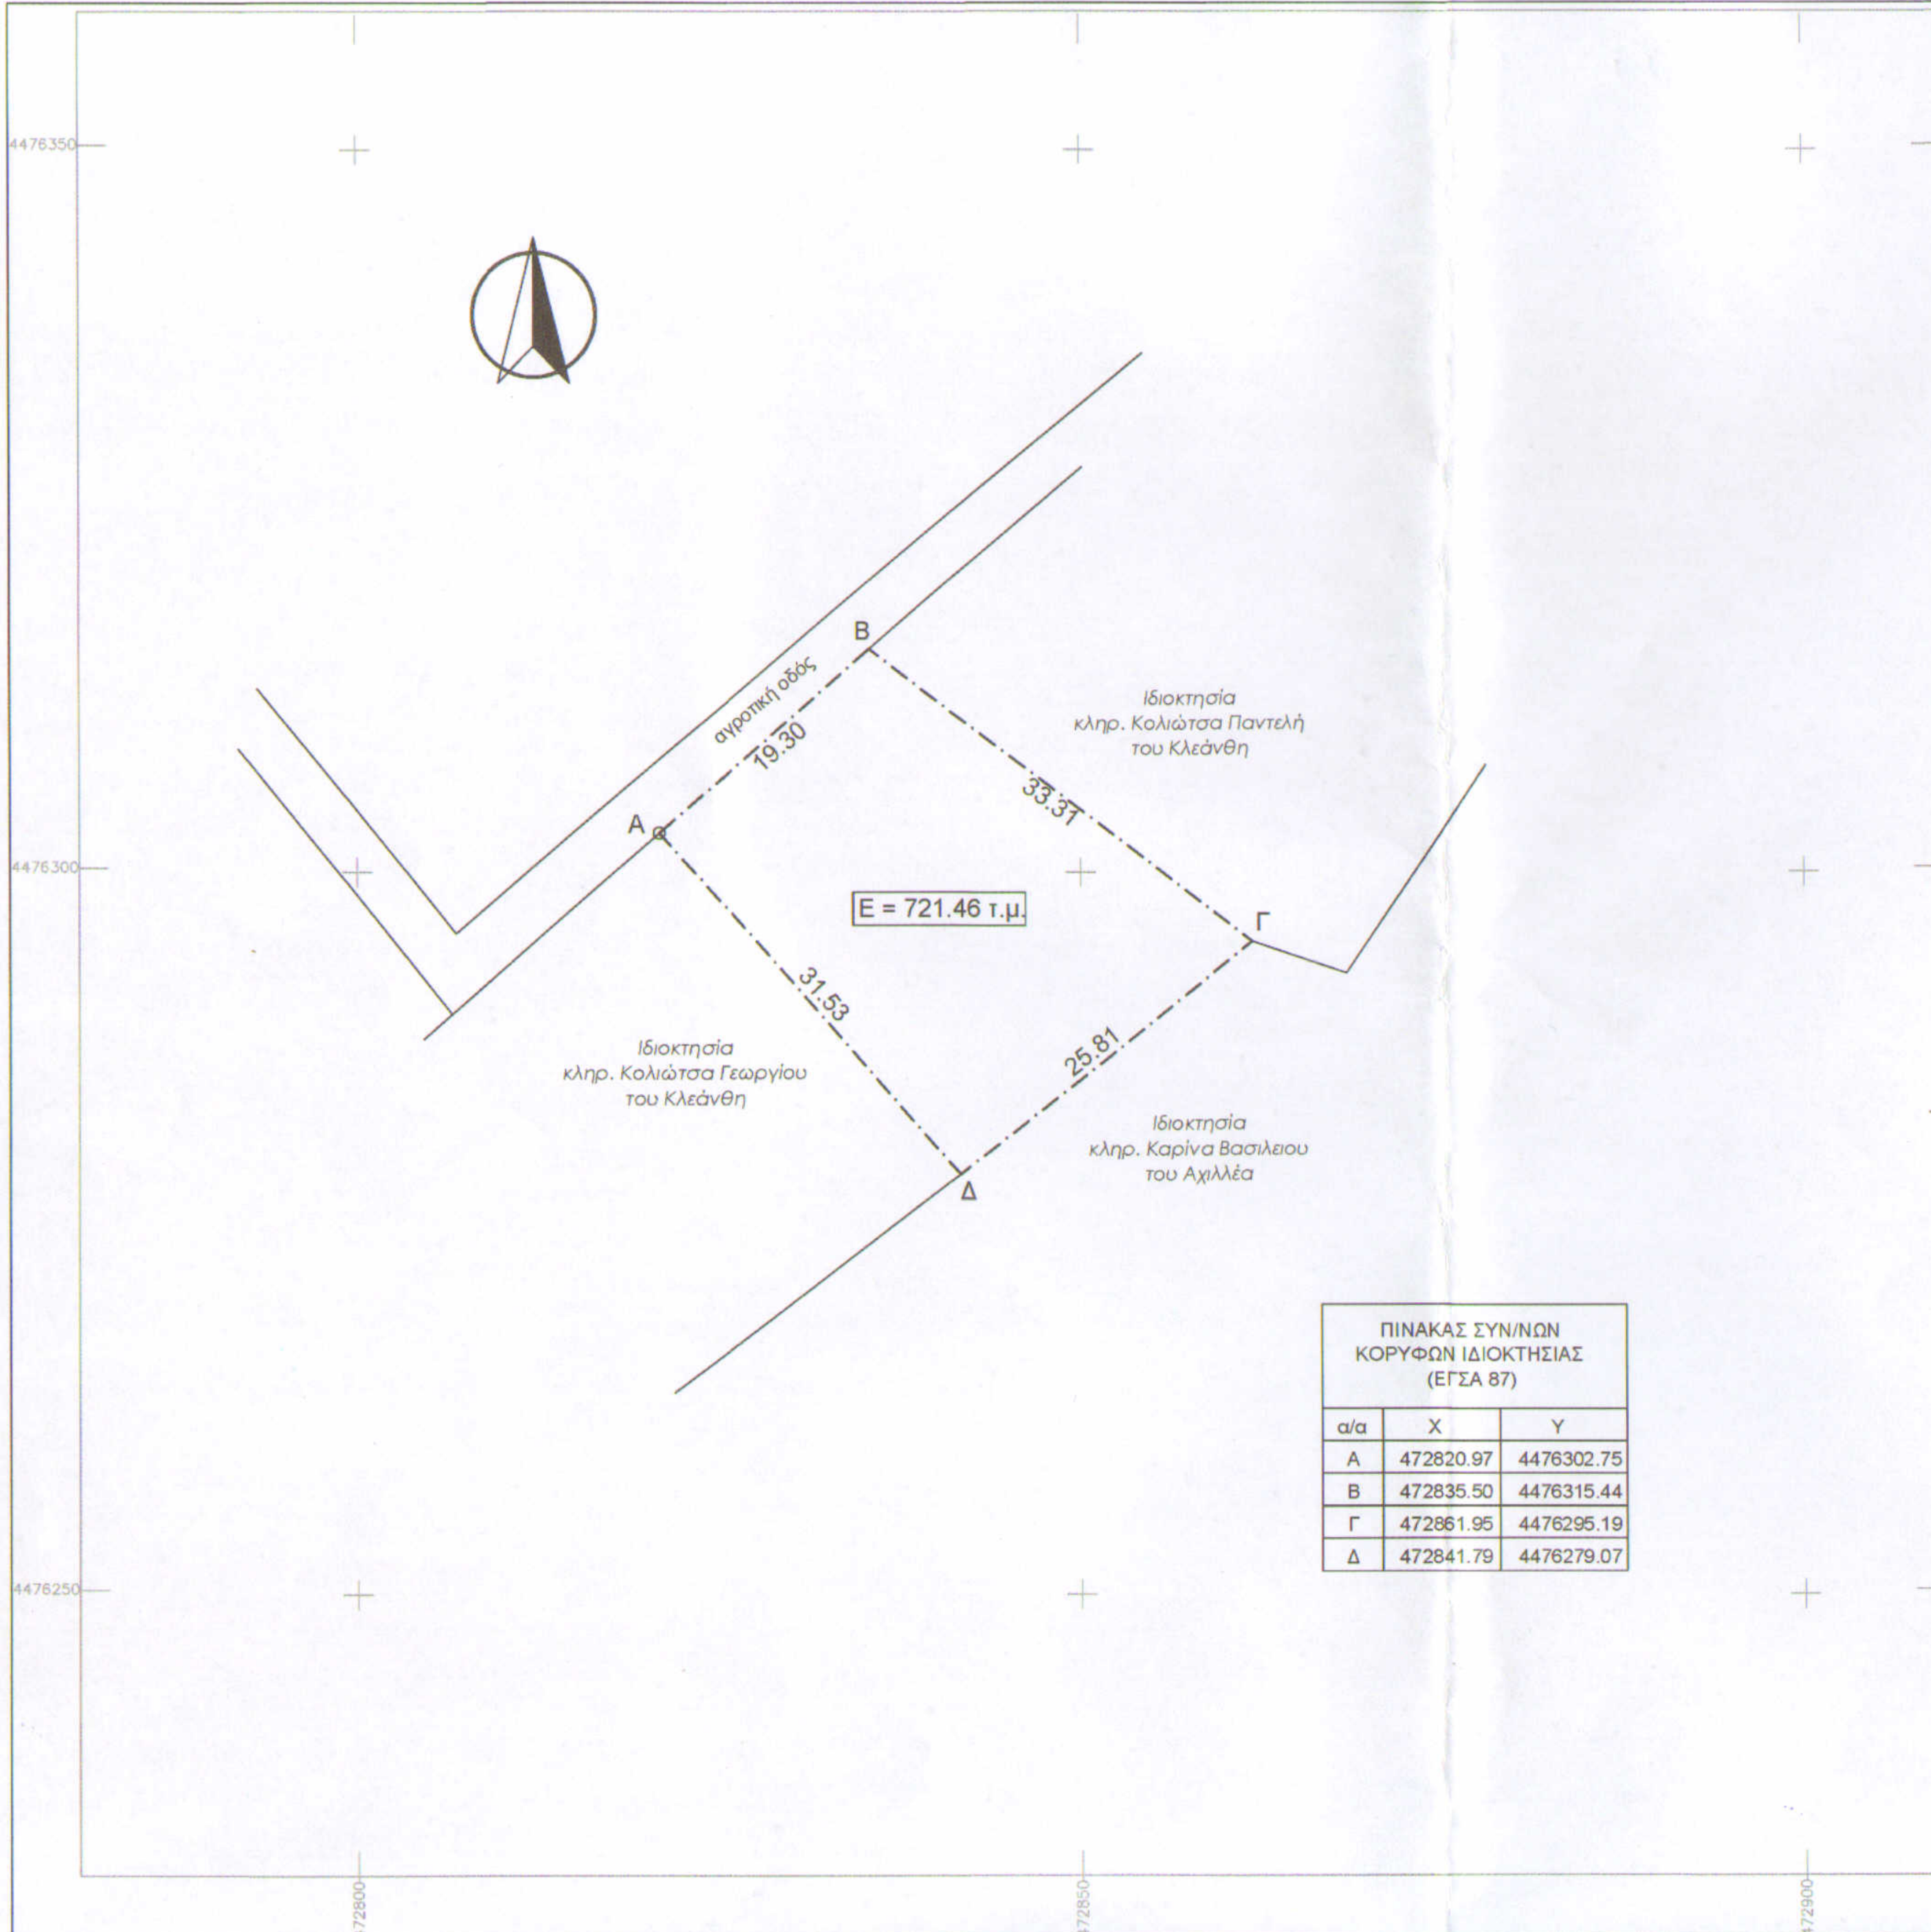

ΤΟΠΟΓΡΑΦΙΚΟ ΔΙΑΓΡΑΜΜΑ ΑΓΡΟΤΕΜΑΧΙΟΥ

ΙΔΙΟΚΤΗΤΕΣ: Κληρ. Κολιώτσα Στρατόνικου του Κλεάνθη
ΘΕΣΗ: "Μαλαμούδα" Εκτός σχεδίου-εντός ζώνης Δ.Κ. Μεγάλης Παναγίας Δήμος Αριστοτέλη
ΚΛΙΜΑΚΑ: 1:500
ΧΡΟΝΟΣ ΜΕΛΕΤΗΣ: ΙΟΥΝΙΟΣ 2022

ΛΑΖΑΡΟΣ ΠΑ. ΤΟΣΚΑΣ
ΤΕΧΝ. ΠΟΛΙΤΙΚΟΣ ΜΗΧΑΝΙΚΟΣ
ΜΕΛΟΣ Ε.Ε.Γ.Ε.Μ. Α.Μ. 13411
ΜΕΓ. ΠΑΝΑΓΙΑ ΣΑΡΑΚΙΔΙΚΗΣ Τ.Κ. 630 76
ΤΗΛ: 23720 31003 & 23720 31014
ΑΦΜ: 027210353 - ΔΟΥ: ΑΡΝΑΙΑΣ

ΠΙΝΑΚΑΣ ΣΥΝ/ΝΩΝ ΚΟΡΥΦΩΝ ΙΔΙΟΚΤΗΣΙΑΣ (ΕΓΣΑ 87)

α/α	X	Y
A	472820.97	4476302.75
B	472835.50	4476315.44
Γ	472861.95	4476295.19
Δ	472841.79	4476279.07

ΕΜΒΑΔΟΝ ΑΓΡΟΤΕΜΑΧΙΟΥ

EA-B-...-N-A = 721,46τμ

1. ΠΑΡΑΤΗΡΗΣΕΙΣ
1. Το διάγραμμα είναι ενταγμένο στο κρατικό σύστημα συντεταγμένων ΕΓΣΑ '87
  2. Οι διαστάσεις και τα εμβαδά υπολογίστηκαν αναλυτικά από τις συντεταγμένες των κορυφών
  3. Η εξάρτηση από το ΕΓΣΑ '87 πραγματοποιήθηκε με σύστημα GPS και κάνοντας χρήση του Ελληνικού συστήματος εντοπισμού - HEPOS
  4. Τα όρια υποδείχθηκαν από τους ιδιοκτήτες