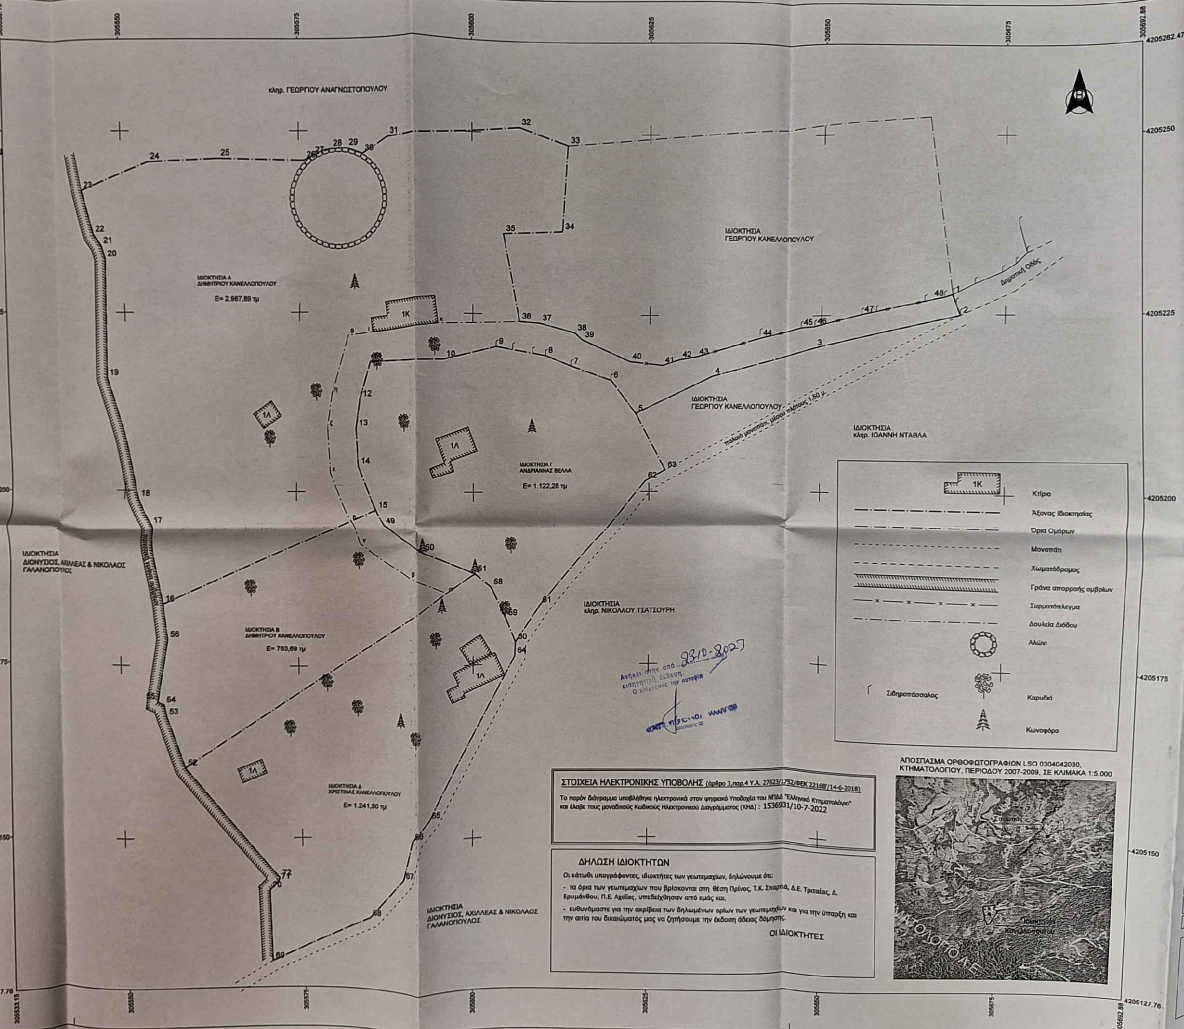

Ν ΓΕΩΤΕΜΑΧΙΟΥ Β (ΕΓΖΑ 87)

ΑΑ	X	Y	Μήκη
53	309888.393	420216.713	25-04-1.75
54	309888.393	420216.713	25-04-1.75
55	309882.127	420216.773	25-04-9.09
56	309868.709	420218.723	25-16-5.04
16	309868.232	420218.740	19-19-33.03

Ν ΓΕΩΤΕΜΑΧΙΟΥ Γ (ΕΓΖΑ 87)

ΑΑ	X	Y	Μήκη
15	309888.254	420218.216	15-08-9.80
49	309887.223	420218.212	49-50-8.91
50	309882.264	420219.274	50-51-8.09
51	309882.254	420218.023	15-08-9.87
59	309865.473	420208.117	15-08-9.85
59	309864.974	420218.032	18-09-3.72
62	309868.539	420218.141	18-09-3.82
61	309868.489	420218.214	17-05-12.16
62	309864.489	420218.283	15-03-3.21
63	309867.222	420203.097	15-03-8.14

Ν ΓΕΩΤΕΜΑΧΙΟΥ Δ (ΕΓΖΑ 87)

ΑΑ	X	Y	Μήκη
67	309868.709	420216.939	67-68-7.87
68	309864.489	420216.281	68-69-16.73
69	309879.890	420217.897	69-70-10.99
70	309879.293	420216.282	70-71-17.96
71	309871.498	420216.218	71-72-6.68
72	309871.494	420216.487	72-73-28.70
62	309868.489	420216.937	62-61-49.99