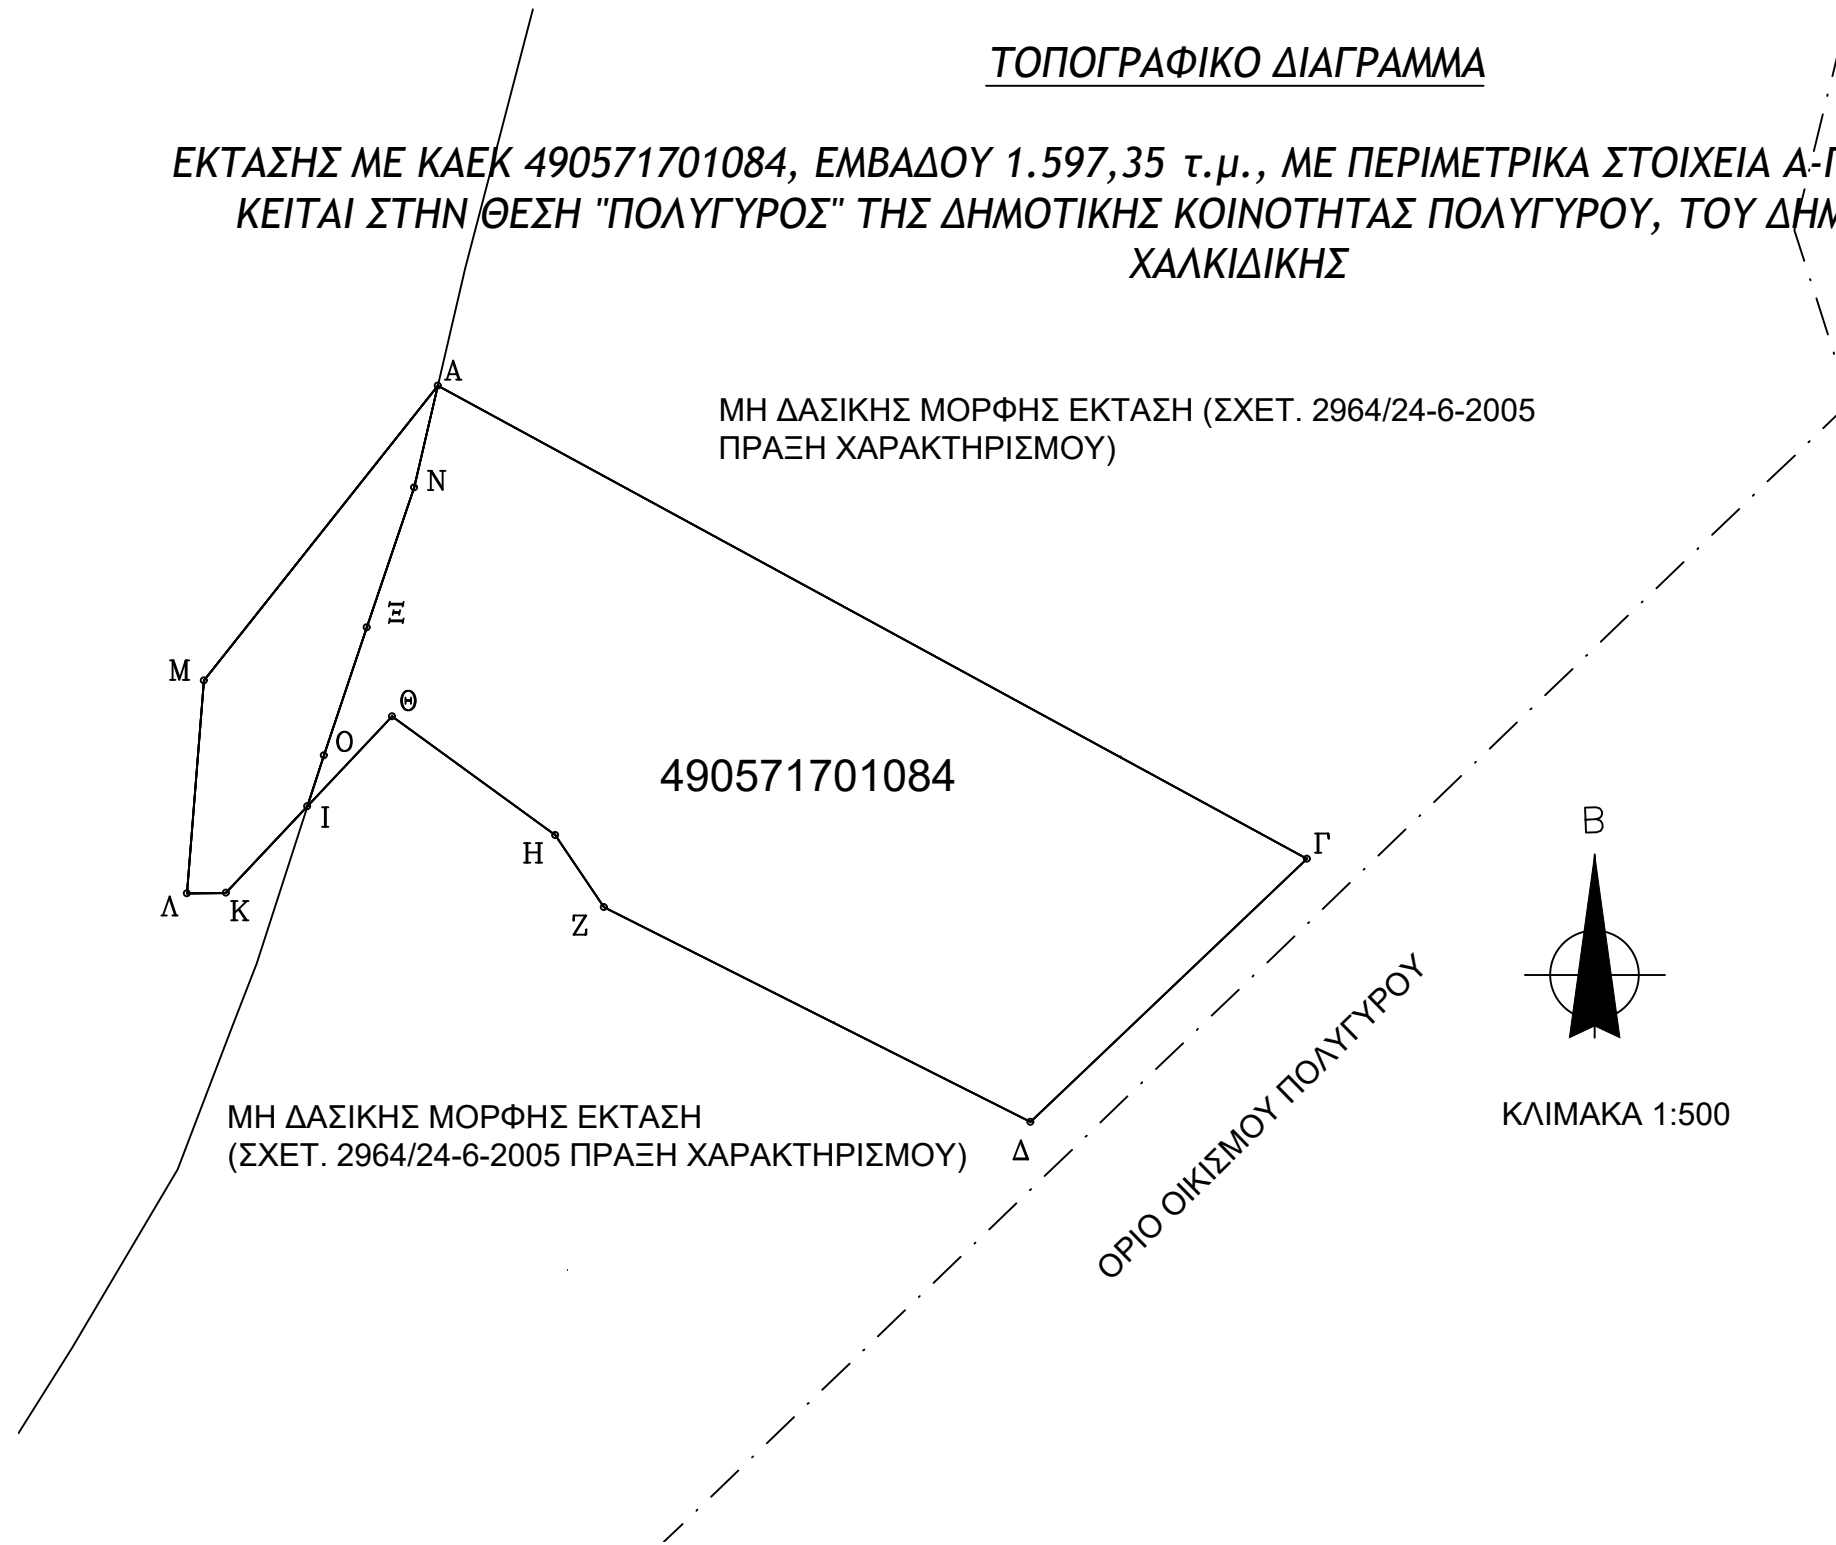

ΤΟΠΟΓΡΑΦΙΚΟ ΔΙΑΓΡΑΜΜΑ

ΕΚΤΑΣΗΣ ΜΕ ΚΑΕΚ 490571701084, ΕΜΒΑΔΟΥ 1.597,35 τ.μ., ΜΕ ΠΕΡΙΜΕΤΡΙΚΑ ΣΤΟΙΧΕΙΑ Α-Γ-Δ-Ζ-Η-Θ-Ι-Κ-Λ-Μ-Α, ΠΟΥ ΚΕΙΤΑΙ ΣΤΗΝ ΘΕΣΗ "ΠΟΛΥΓΥΡΟΣ" ΤΗΣ ΔΗΜΟΤΙΚΗΣ ΚΟΙΝΟΤΗΤΑΣ ΠΟΛΥΓΥΡΟΥ, ΤΟΥ ΔΗΜΟΥ ΠΟΛΥΓΥΡΟΥ, Π.Ε. ΧΑΛΚΙΔΙΚΗΣ

ΣΗΜΕΙΑ	ΠΙΝΑΚΑΣ ΣΥΝΤΕΤΑΓΜΕΝΩΝ	
	Χ	Ψ
Α	451873.671	4469555.979
Β	451931.150	4469524.690
Γ	451912.855	4469507.296
Δ	451884.646	4469521.499
Ζ	451881.432	4469526.265
Η	451870.641	4469534.120
Θ	451865.031	4469528.167
Ι	451859.625	4469522.430
Κ	451857.060	4469522.416
Λ	451858.179	4469536.490
Μ	451872.105	4469549.260
Α	451868.969	4469540.000
Ο	451866.121	4469531.544