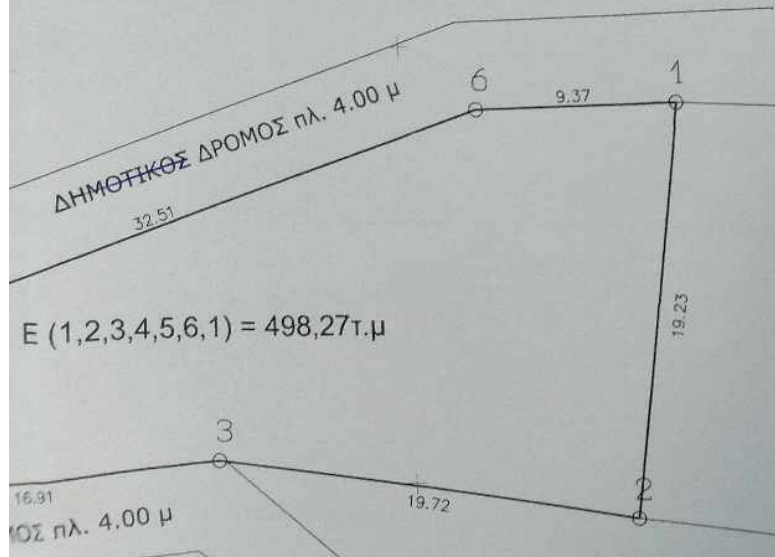

X=340543

X=340583

X=340583

X=340603

Y=4200887

ΣΥΝΛΗΝΕΣ ΚΟΡΥΦΩΝ ΙΔΙΟΚΤΗΣΙΑΣ			Ε = 498.27 τ.μ.	
Κορυφές	X	Y	Πλευρές	
1	340555.50	4200864.36	(1-2)	19.23
2	340552.98	4200845.30	(2-3)	19.72
3	340533.44	4200847.98	(3-4)	16.91
4	340516.58	4200846.73	(4-5)	6.80
5	340515.39	4200853.42	(5-6)	32.51
6	340546.14	4200863.98	(6-1)	9.37
1	340555.50	4200864.36		

ΙΔΙΟΚΤΗΣΙΑ ΔΗΜΗΤΡΙΟΥ ΜΑΡΙΝΗ
Ισόγειος οικόια

ΑΓΙΟΣΠΑΣΜΑ

ΙΔΙΟΚΤΗΣΙΑ : ΜΑΡΙΝΗΣ ΒΑΣΙΛΕΙΟ
ΘΕΣΗ: Τ.Ε ΕΛΑΤΟΦΥΤΟΥ, ΔΗΜΟΣ

ΕΜΒΑΔΟΝ ΟΙΚΟΠΕΔΟΥ:
Ε (1-2-3-4-5-6-1)= 498.27 τμ

ΤΙΤΛΟΙ ΙΔΙΟΚΤΗΣΙΑΣ: ΥΠ' ΑΡΙΘΜ.

- ΠΑΡΑΤΗΡΗΣΕΙΣ:
1. Το διάγραμμα είναι ενταγμένο στο...
 2. Οι διαστάσεις και το εμβαδόν υπο...
 3. 4. ...

Y=4200867

Y=4200847