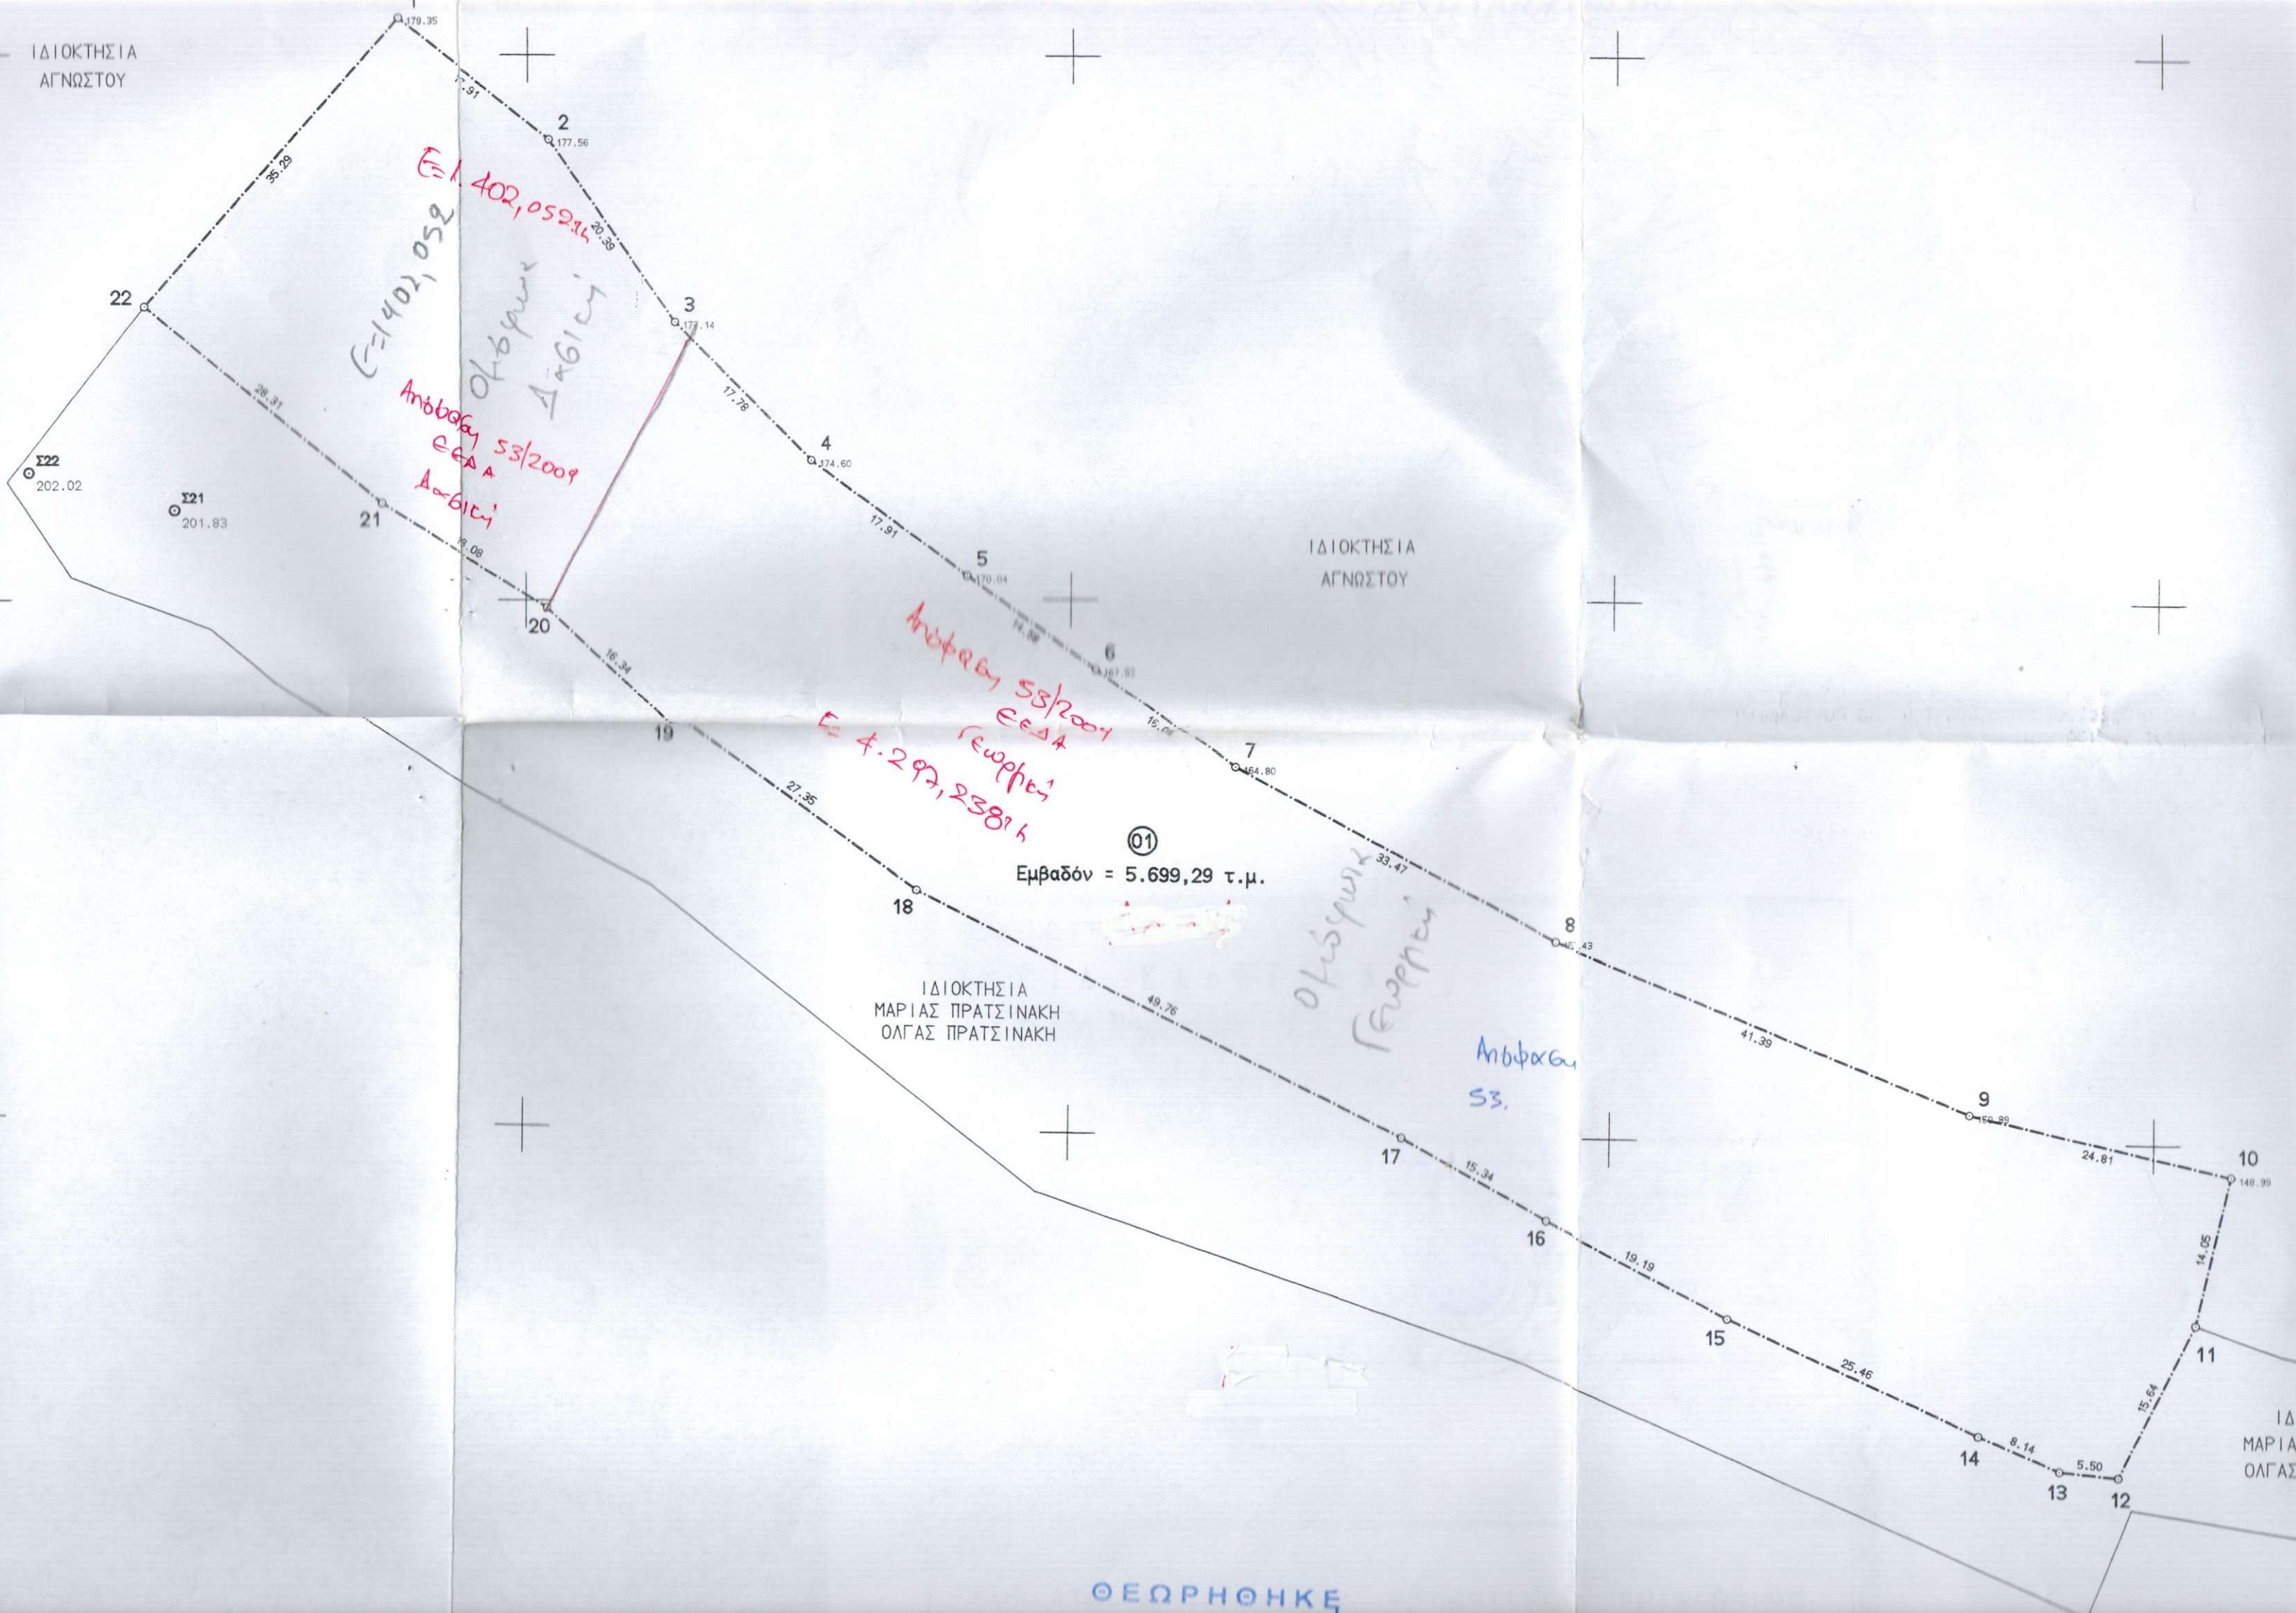

ΙΔΙΟΚΤΗΣΙΑ
ΑΓΝΩΣΤΟΥ

$E=1402,052$
 $E=1402,052$
Απόφαση 53/2009
ΕΕΔΑ
Δαβίτσι

Απόφαση 53/2009
ΕΕΔΑ
Γεωρτίσι
 $E=4.297,238$

01
Εμβαδόν = 5.699,29 τ.μ.

ΙΔΙΟΚΤΗΣΙΑ
ΜΑΡΙΑΣ ΠΡΑΤΣΙΝΑΚΗ
ΟΛΓΑΣ ΠΡΑΤΣΙΝΑΚΗ

οκώφωκ
Γεωρτίσι

Απόφαση
53.

ΘΕΩΡΗΘΗΚΕ