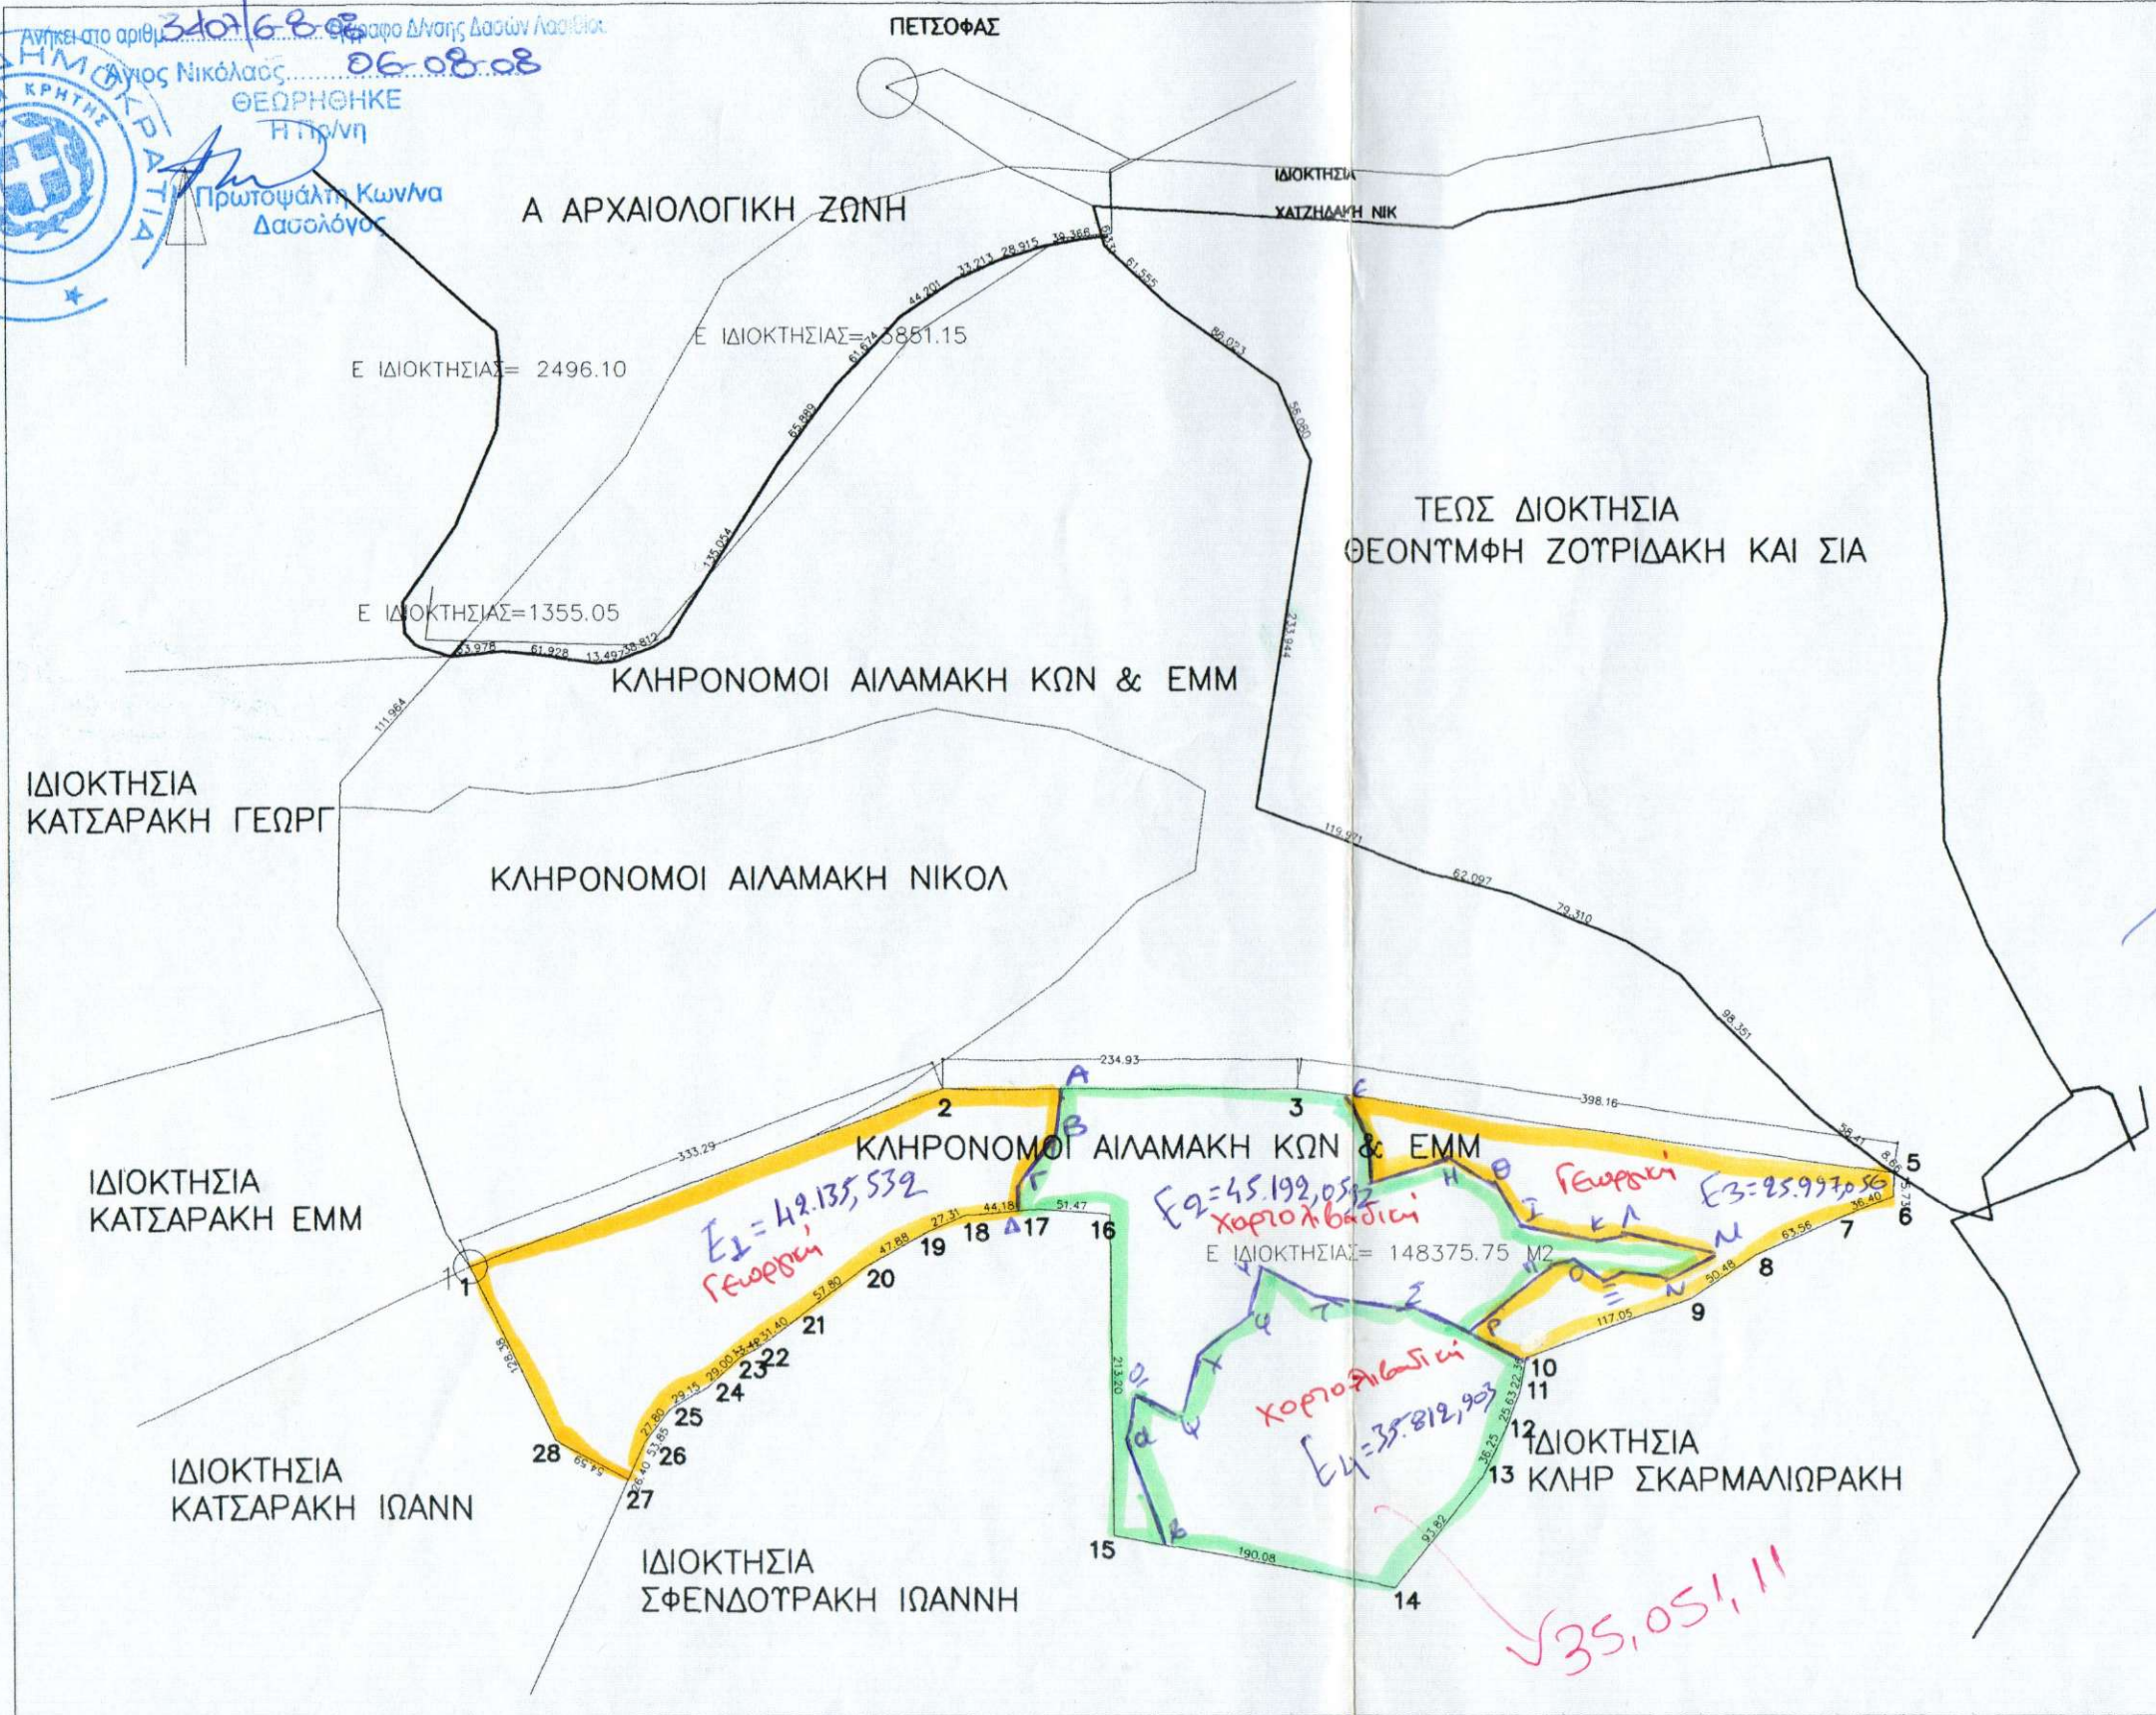

ΠΑΡΧΕΙΟ

Ανήκει στο αριθμό 320/6808  
 Γεωργίου Νικόλαος 06-08-08  
 ΘΕΩΡΗΘΗΚΕ  
 Η Πρωτοψάλτης Κωνίνα  
 Δασολόγος

ΕΡΓΟΔΟΤΗΣ: ΚΛΗΡΟΝΟΜΟΙ ΑΙΛΑΜΑΚΗ ΚΩΝ & ΕΜΜ	
ΕΡΓΟ: ΑΠΟΤΤΙΠΩΣΗ ΙΔΙΟΚΤΗΣΙΑΣ	
ΘΕΣΗ: ΠΑΛΚΑ-ΑΓΓΑΛΗ-ΠΕΤΣΟΦΑΣ-ΒΙΓΓΑ-ΚΕΡΑΤΩ-ΜΑΓΚΑΝΙ	Ο.Τ.
ΔΗΜΟΣ: ΠΑΛΛΙΚΑΣΤΡΟ Δ/Δ ΙΤΑΝΟΤ	
ΜΕΛΕΤΗΤΗΣ: ΤΣΟΤΠΑΚΗΣ ΣΤΑΤΡΟΣ ΠΟΛ ΜΗΧ ΤΕ	
ΘΕΜΑ ΣΧΕΔΙΟΥ: ΤΟΠΟΓΡΑΦΙΚΟ ΔΙΑΓΡΑΜΜΑ	ΑΡΙΘΜΟΣ ΣΧΕΔΙΟΥ Τ 1
ΚΛΙΜΑΚΑ: 1/5000	
ΧΡΟΝΟΣ ΜΕΛΕΤΗΣ: ΙΟΥΝΙΟΣ 2006	
ΣΦΡΑΓΙΔΑ: [Stamp]	ΤΡΟΓΡΑΦΗ: [Stamp]

Η ΙΔΙΟΚΤΗΣΙΑ 1,2,3,4.....27,28,1. ΕΙΝΑΙ ΑΡΤΙΑ ΚΑΙ ΟΙΚΟΔΟΜΗΣΙΜΗ  
 ΕΙΝΑΙ ΣΕ ΑΠΟΣΤΑΣΗ 950 ΜΕΤΡΩΝ ΑΠΟ ΘΑΛΑΣΣΑ  
 ΤΑ ΔΕ ΟΡΙΑ ΕΔΕΙΧΘΗΣΑΝ ΣΕ ΕΜΕΝΑ ΑΠΟ ΤΟΤΣ ΙΔΙΟΚΤΗΤΣ  
 Ο ΜΗΧΑΝΙΚΟΣ

ΕΜΒΑΔΟ ΟΙΚΟΠΕΔΟΥ 148375.75

ΣΗΜΕΙΟ	X	Y	Z
ΣΗΜΕΙΟ 1	X=707042.02	Y=3895097.95	Z= 0.00
ΣΗΜΕΙΟ 2	X=707354.02	Y=3895215.20	Z= 0.00
ΣΗΜΕΙΟ 3	X=707588.95	Y=3895214.52	Z= 0.00
ΣΗΜΕΙΟ 4	X=707983.04	Y=3895157.73	Z= 0.00
ΣΗΜΕΙΟ 5	X=707983.00	Y=3895142.00	Z= 0.00
ΣΗΜΕΙΟ 6	X=707949.00	Y=3895129.00	Z= 0.00
ΣΗΜΕΙΟ 7	X=707891.00	Y=3895103.00	Z= 0.00
ΣΗΜΕΙΟ 8	X=707849.00	Y=3895075.00	Z= 0.00
ΣΗΜΕΙΟ 9	X=707739.00	Y=3895035.00	Z= 0.00
ΣΗΜΕΙΟ 10	X=707735.00	Y=3895013.00	Z= 0.00
ΣΗΜΕΙΟ 11	X=707726.00	Y=3894989.00	Z= 0.00
ΣΗΜΕΙΟ 12	X=707710.00	Y=3894956.00	Z= 0.00
ΣΗΜΕΙΟ 13	X=707652.16	Y=3894882.13	Z= 0.00
ΣΗΜΕΙΟ 15	X=707465.47	Y=3894917.86	Z= 0.00
ΣΗΜΕΙΟ 16	X=707464.32	Y=3895131.05	Z= 0.00
ΣΗΜΕΙΟ 17	X=707413.00	Y=3895135.00	Z= 0.00
ΣΗΜΕΙΟ 18	X=707369.00	Y=3895131.00	Z= 0.00
ΣΗΜΕΙΟ 19	X=707344.00	Y=3895120.00	Z= 0.00
ΣΗΜΕΙΟ 20	X=707302.00	Y=3895097.00	Z= 0.00
ΣΗΜΕΙΟ 21	X=707256.00	Y=3895062.00	Z= 0.00
ΣΗΜΕΙΟ 22	X=707231.00	Y=3895043.00	Z= 0.00
ΣΗΜΕΙΟ 23	X=707219.00	Y=3895037.00	Z= 0.00
ΣΗΜΕΙΟ 24	X=707198.00	Y=3895017.00	Z= 0.00
ΣΗΜΕΙΟ 25	X=707173.00	Y=3895002.00	Z= 0.00
ΣΗΜΕΙΟ 26	X=707156.00	Y=3894980.00	Z= 0.00
ΣΗΜΕΙΟ 27	X=707145.00	Y=3894956.00	Z= 0.00
ΣΗΜΕΙΟ 28	X=707097.00	Y=3894982.00	Z= 0.00
ΣΗΜΕΙΟ 1	X=707041.98	Y=3895098.05	Z= 0.00