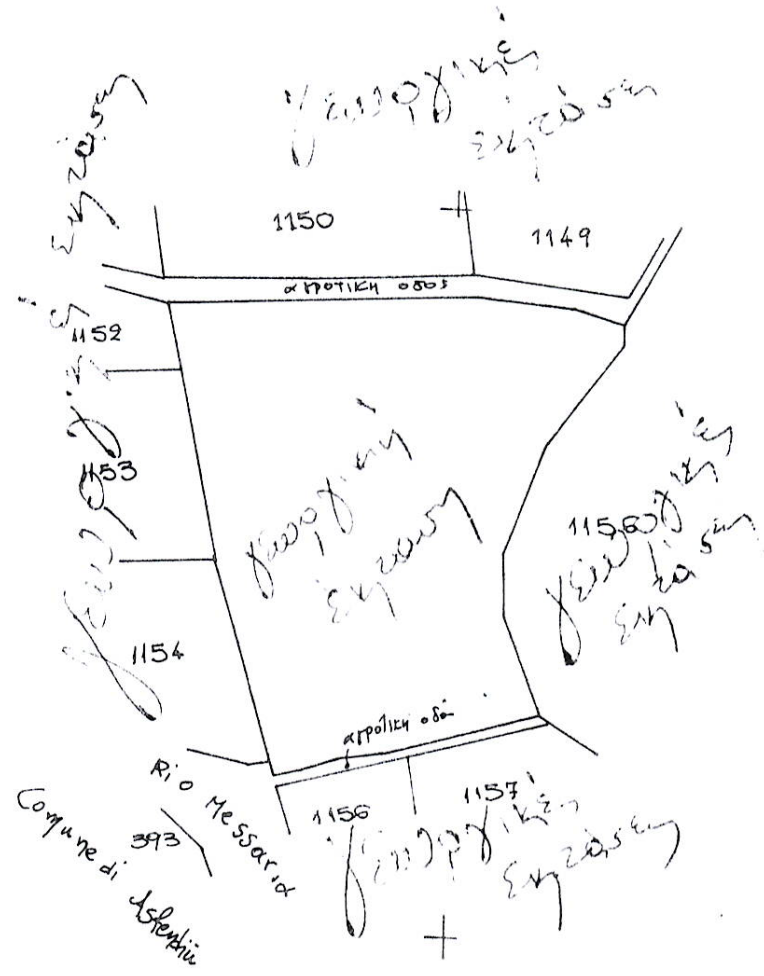

ΕΛΛΗΝΙΚΗ ΔΗΜΟΚΡΑΤΙΑ
ΥΠΟΥΡΓΕΙΟ ΠΕΡΙΧΕΙΡΗΣΗΣ
ΔΑΣΩΝ
Παχ.
Πληρ.
Πηλεί.

Κ.Μ. 1155 γαιών Κω-εξοχίς.

Κλίμακα 1:2000

Μ² = 11.200

033

Ανήκει στ.μυ.αρ. 3162/2-7-2001 πράξη χαρτογράφου
της Διεύθυνσης Δασών Δωδεκανήσου

ΘΕΩΡΗΘΗΚΕ

2-7-2001

Διευθυντής Δασών

Κωνσταντίνος Φίλιππος με Α' βαθμό

5-4-2001